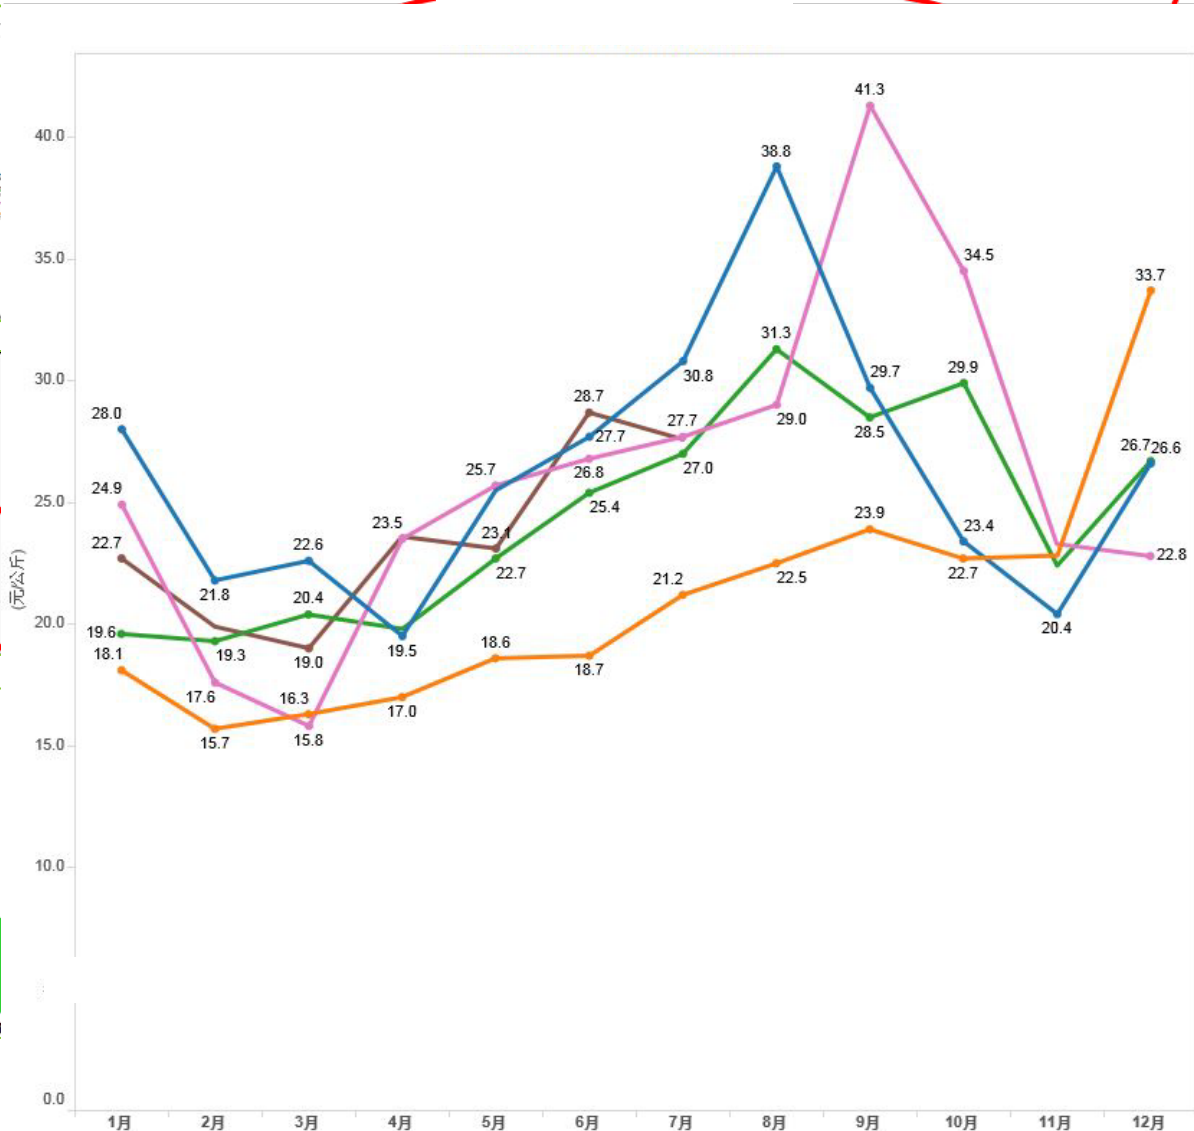

# 4.3 內部的努力與外部的力量

統計圖表單位習慣放在左上角，Y軸刻度不需要小數位

統計圖表單位習慣放在左上角

若欲截斷座標軸中間沒有意義的部分，須加上省略符號

2011  
2012  
2013  
2014  
2015

年線條顏色指定色

以「實用性、維護方便及前瞻性」  
作為建置目標

電腦、平版、手機三方同步，  
隨時隨地便於瀏覽