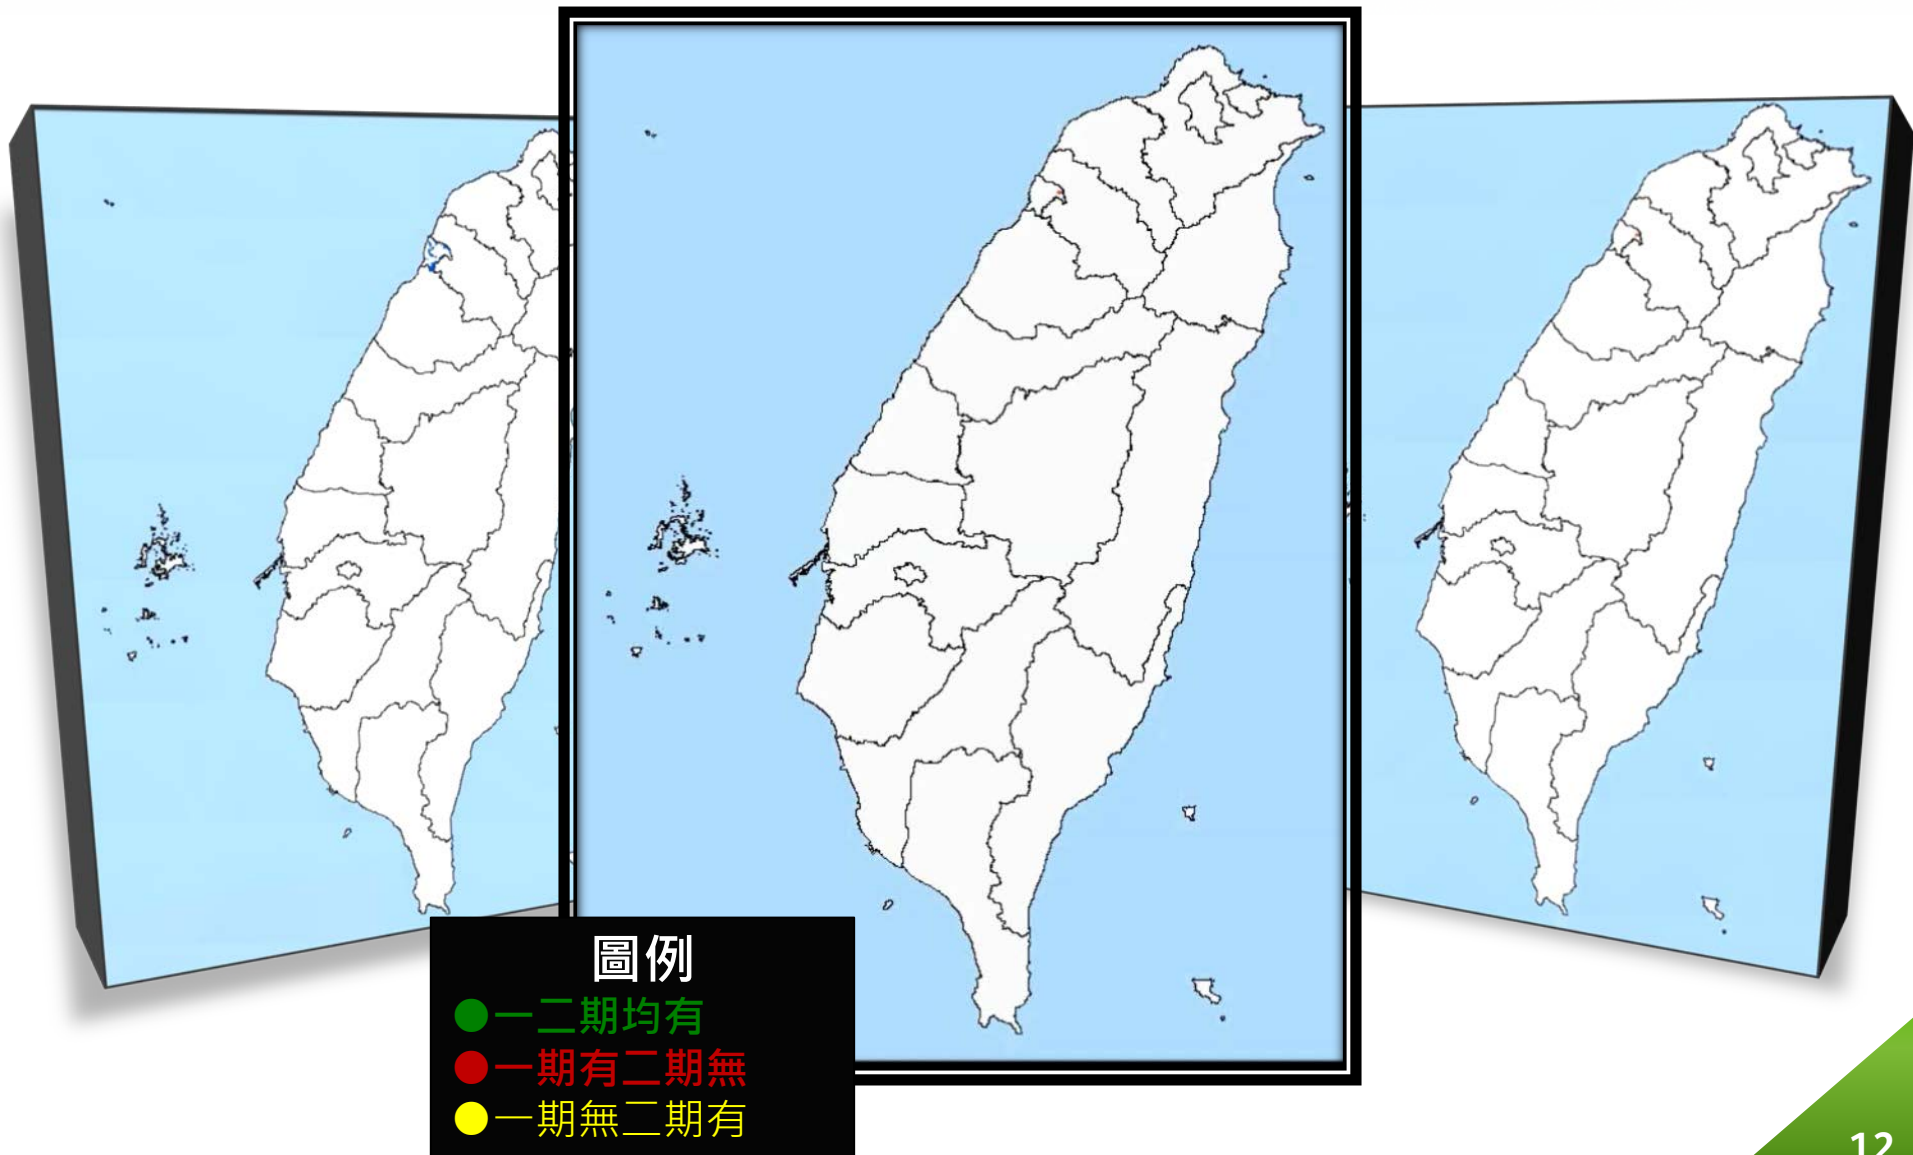

104一期與二期稻作(套疊筆數1,346,594)