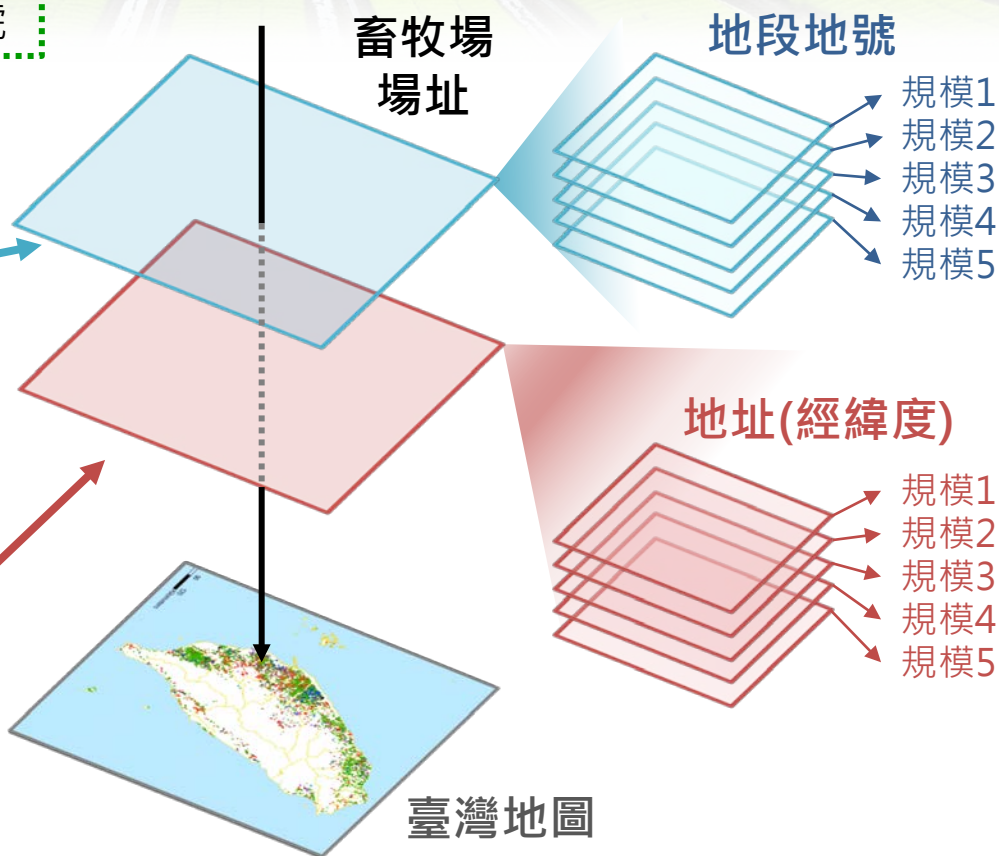

# 2.2 畜牧大數據與GIS比對

原始地段地號：彰化縣北斗鎮新生段14地號

層別	縣市	鄉鎮市區	大段	小段	地號
① 規模5	彰化縣	北斗鎮	新生	NULL	00140000

層別	地段號代碼
② 規模5	N08106800140000

原始地址：台北市中正區南海路37號

層別	正確地址
① 規模1	臺北市中正區南門里10鄰南海路37號

層別	X(經度)	Y(緯度)
② 規模1	121.513228	25.032067

## ● 畜牧場場址的來源分為