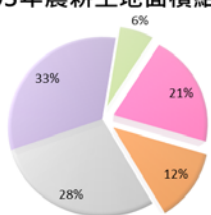

103年農耕土地面積結構