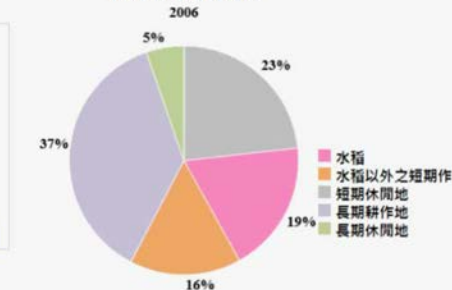

# 4.3 內部的努力與外部的力量

統計圖表單位習慣放在左上角，Y軸刻度不需要小數位

統計圖表單位習慣放在左上角

若欲截斷座標軸中間沒有意義的部分，須加上省略符號

2011  
2012  
2013  
2014  
2015

年線條顏色指定色

以「實用性、維護方便及前瞻性」  
作為建置目標

電腦、平版、手機三方同步，  
隨時隨地便於瀏覽