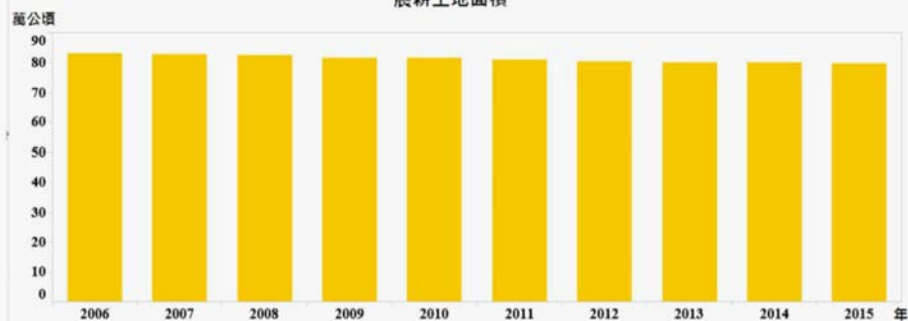

廠商繪製

農耕土地面積