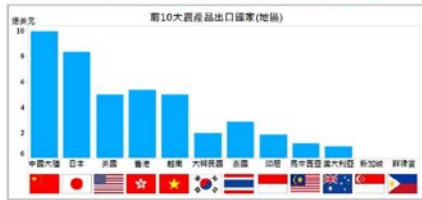

前10大農產品出口國家(地區)