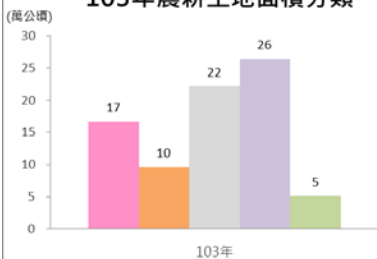

103年農耕土地面積分類