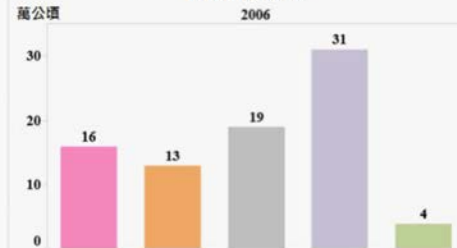

4.2 勞心且勞力

- 為嚴格控管品質，先**自行設計**繪製底圖及視覺互動效果，再交由廠商依套裝軟體製成互動式統計圖表。
- 碰上套裝軟體問題時，由廠商出面與軟體公司詢問，減輕本室業務壓力。

自行設計

廠商繪製

耕地面積分類