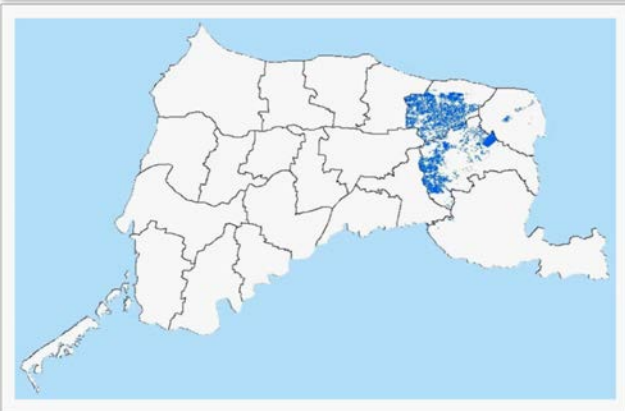

# 104年灌區內外及雲彰南宜一期水稻

104年彰化縣一期水稻

104年宜蘭縣一期水稻

104年雲林縣一期水稻

104年臺南市一期水稻

104年一期全國灌區內外

# 2.2 畜牧大數據與GIS比對

原始地段地號：彰化縣北斗鎮新生段14地號

層別	縣市	鄉鎮市區	大段	小段	地號
① 規模5	彰化縣	北斗鎮	新生	NULL	00140000

層別	地段號代碼
② 規模5	N08106800140000

原始地址：台北市中正區南海路37號

層別	正確地址
① 規模1	臺北市中正區南門里10鄰南海路37號

層別	X(經度)	Y(緯度)
② 規模1	121.513228	25.032067