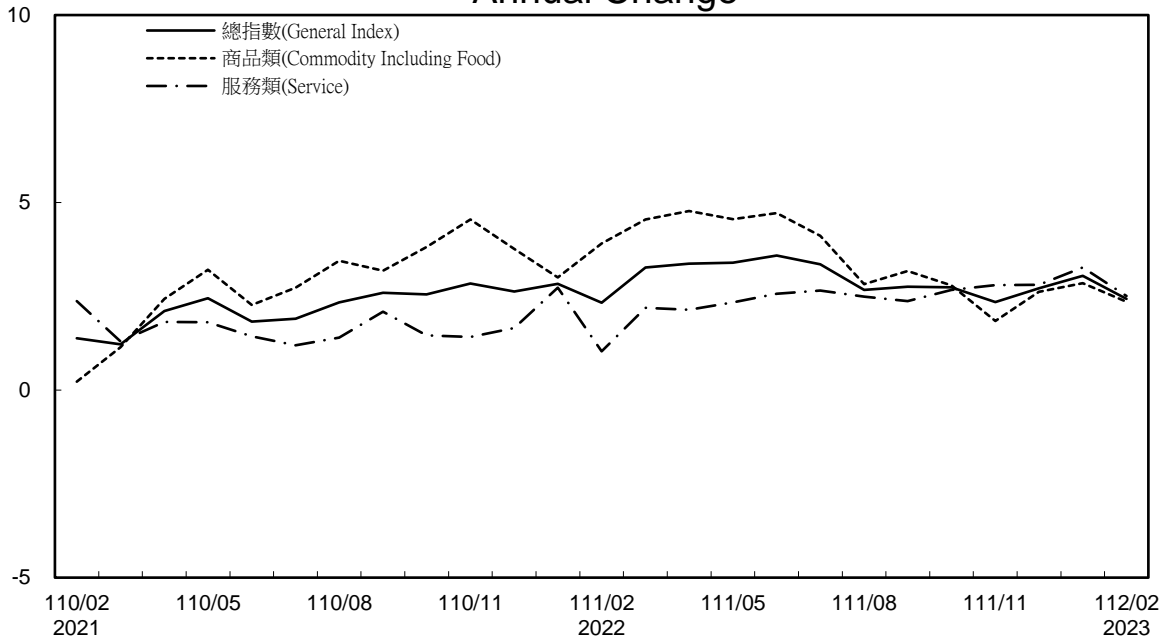

消費者物價指數及變動率圖 Trends of Consumer Price Indices

年增率

消費者物價指數及變動率圖(續) Trends of Consumer Price Indices (Cont.)

指數基期：民國110年=100 (Indices Base Period : 2021=100)

年增率

單位(Unit) : %

Annual Change

生產者、國產內銷物價指數及變動率圖 Trends of Producer & Domestic Sales Excluding Imports Price Indices

指數基期：民國110年=100 (Indices Base Period : 2021=100)

年增率

Annual Change

單位(Unit) : %

進、出口物價指數及變動率圖 (以新台幣計價)

Trends of Import & Export Price Indices (on NTD Basis)

指數基期：民國110年=100 (Indices Base Period : 2021=100)