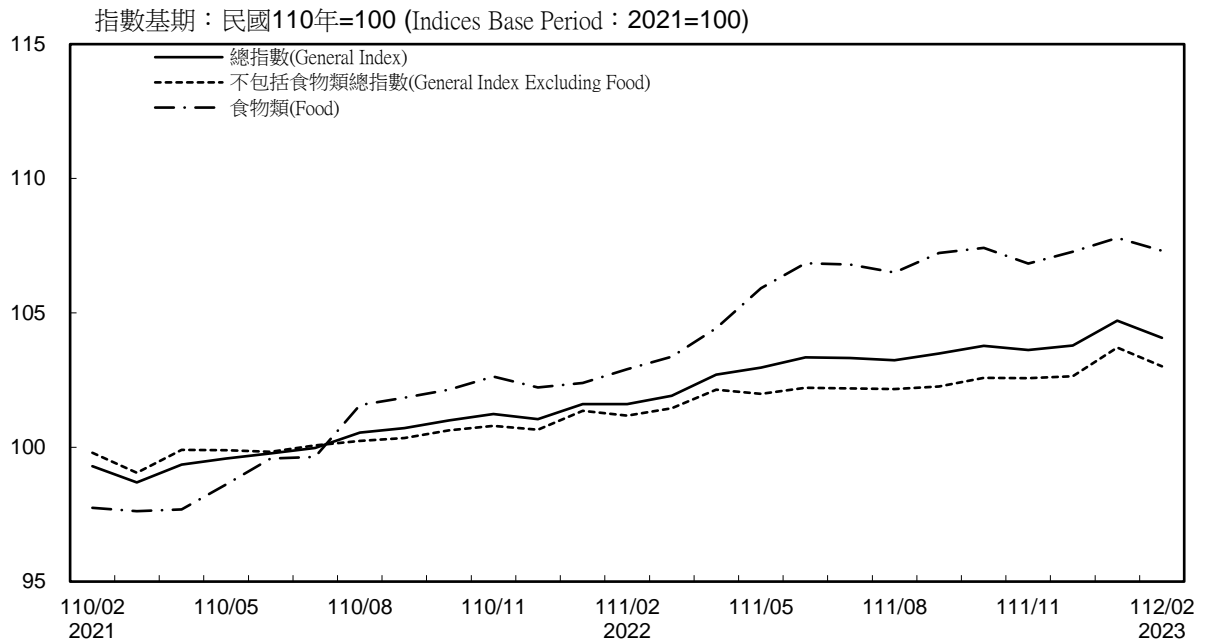

消費者物價指數及變動率圖 Trends of Consumer Price Indices

年增率

消費者物價指數及變動率圖(續) Trends of Consumer Price Indices (Cont.)

指數基期：民國110年=100 (Indices Base Period : 2021=100)

年增率

單位(Unit) : %

Annual Change

生產者、國產內銷物價指數及變動率圖 Trends of Producer & Domestic Sales Excluding Imports Price Indices

指數基期：民國110年=100 (Indices Base Period : 2021=100)

年增率

Annual Change

單位(Unit) : %

進、出口物價指數及變動率圖 (以新台幣計價)

Trends of Import & Export Price Indices (on NTD Basis)

指數基期：民國110年=100 (Indices Base Period : 2021=100)