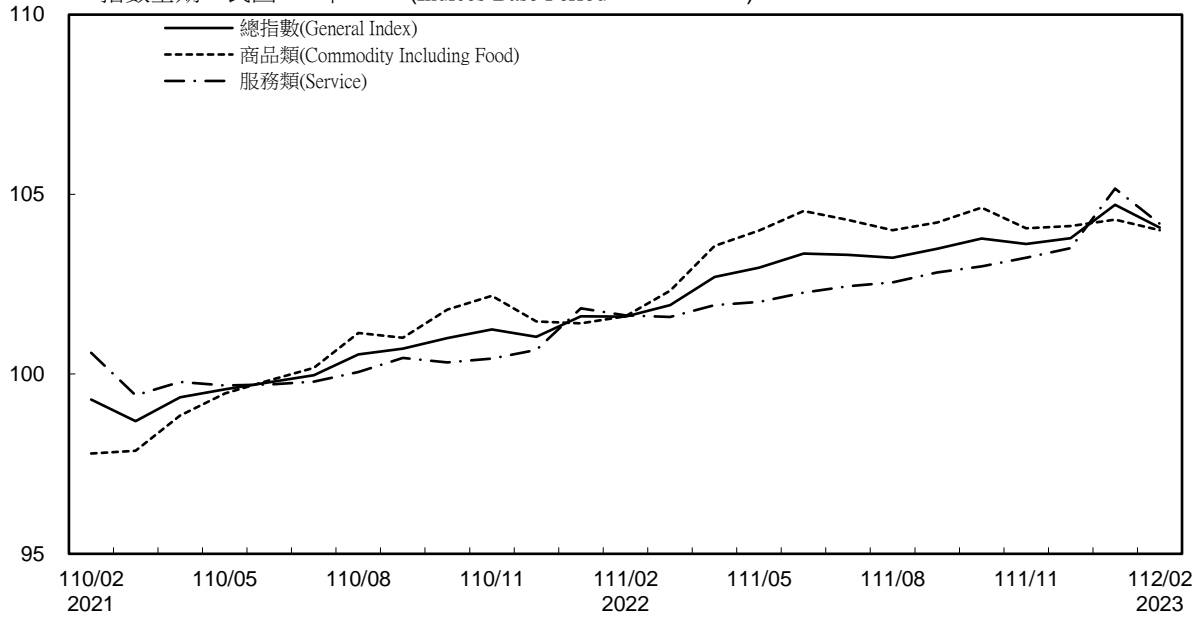

消費者物價指數及變動率圖 Trends of Consumer Price Indices

年增率

消費者物價指數及變動率圖(續) Trends of Consumer Price Indices (Cont.)

指數基期：民國110年=100 (Indices Base Period : 2021=100)

年增率

單位(Unit) : %

Annual Change

生產者、國產內銷物價指數及變動率圖 Trends of Producer & Domestic Sales Excluding Imports Price Indices

指數基期：民國110年=100 (Indices Base Period : 2021=100)

年增率

Annual Change

單位(Unit) : %

進、出口物價指數及變動率圖 (以新台幣計價)

Trends of Import & Export Price Indices (on NTD Basis)

指數基期：民國110年=100 (Indices Base Period : 2021=100)