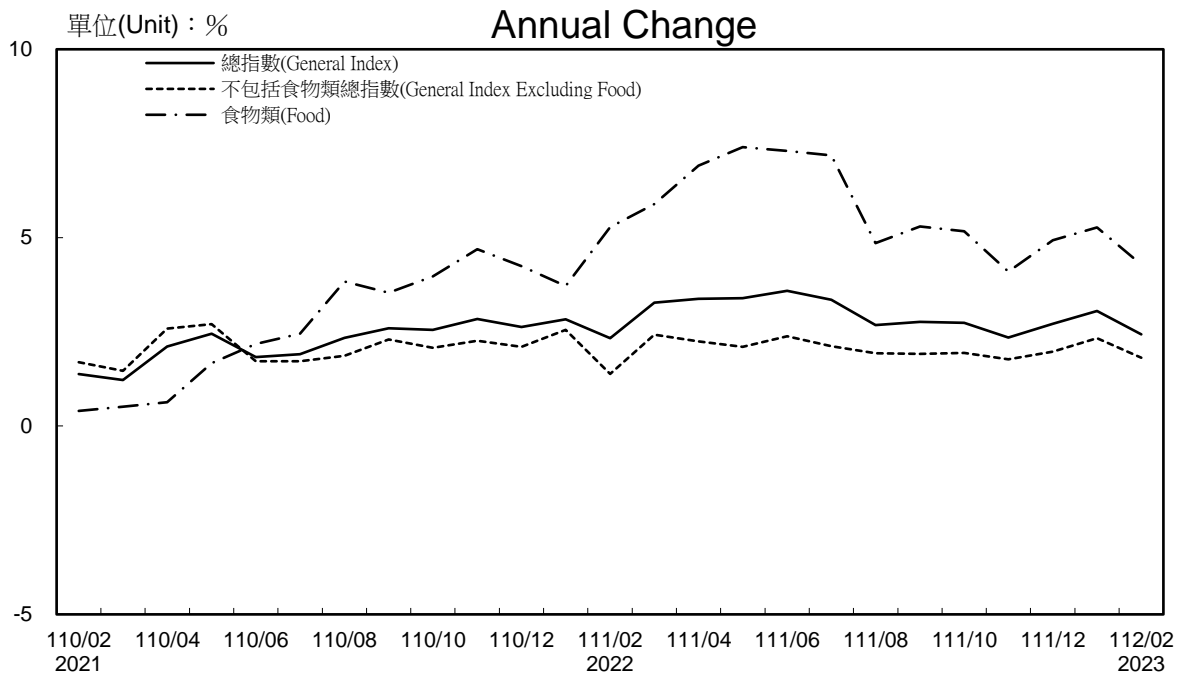

消費者物價指數及變動率圖 Trends of Consumer Price Indices

年增率

消費者物價指數及變動率圖(續) Trends of Consumer Price Indices (Cont.)

指數基期：民國110年=100 (Indices Base Period : 2021=100)

年增率

單位(Unit) : %

Annual Change

生產者、國產內銷物價指數及變動率圖 Trends of Producer & Domestic Sales Excluding Imports Price Indices

指數基期：民國110年=100 (Indices Base Period : 2021=100)

年增率

Annual Change

單位(Unit) : %

進、出口物價指數及變動率圖 (以新台幣計價)

Trends of Import & Export Price Indices (on NTD Basis)

指數基期：民國110年=100 (Indices Base Period : 2021=100)