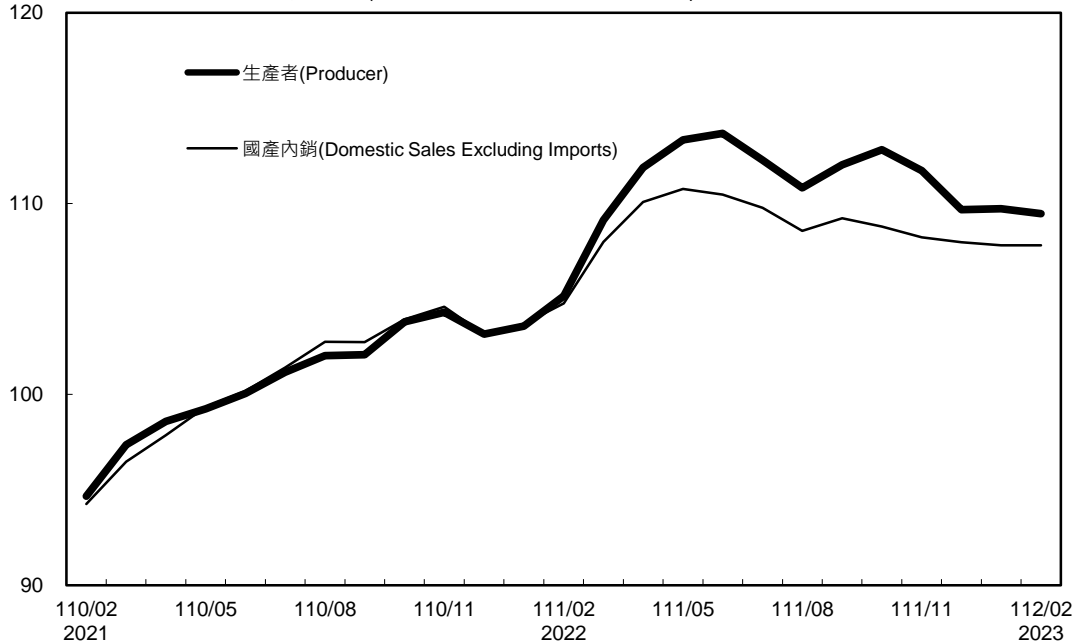

消費者物價指數及變動率圖 Trends of Consumer Price Indices

年增率

消費者物價指數及變動率圖(續) Trends of Consumer Price Indices (Cont.)

指數基期：民國110年=100 (Indices Base Period : 2021=100)

年增率

單位(Unit) : %

Annual Change

生產者、國產內銷物價指數及變動率圖 Trends of Producer & Domestic Sales Excluding Imports Price Indices

指數基期：民國110年=100 (Indices Base Period : 2021=100)

年增率

Annual Change

單位(Unit) : %

進、出口物價指數及變動率圖 (以新台幣計價)

Trends of Import & Export Price Indices (on NTD Basis)

指數基期：民國110年=100 (Indices Base Period : 2021=100)