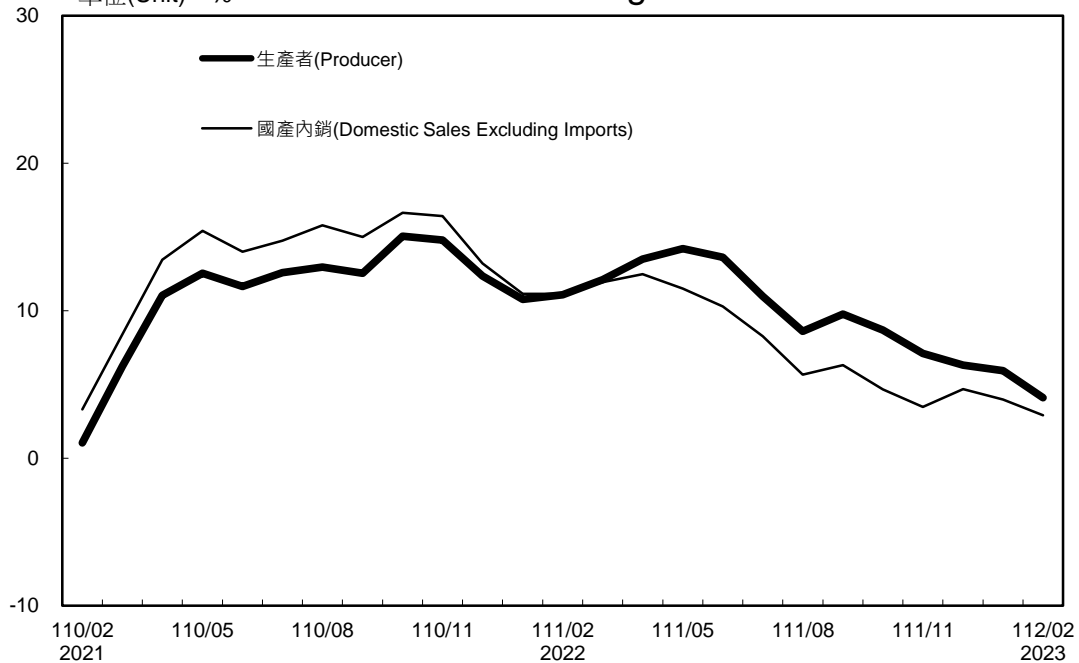

消費者物價指數及變動率圖 Trends of Consumer Price Indices

年增率

消費者物價指數及變動率圖(續) Trends of Consumer Price Indices (Cont.)

指數基期：民國110年=100 (Indices Base Period : 2021=100)

年增率

單位(Unit) : %

Annual Change

生產者、國產內銷物價指數及變動率圖 Trends of Producer & Domestic Sales Excluding Imports Price Indices

指數基期：民國110年=100 (Indices Base Period : 2021=100)

年增率

Annual Change

單位(Unit) : %

進、出口物價指數及變動率圖 (以新台幣計價)

Trends of Import & Export Price Indices (on NTD Basis)

指數基期：民國110年=100 (Indices Base Period : 2021=100)