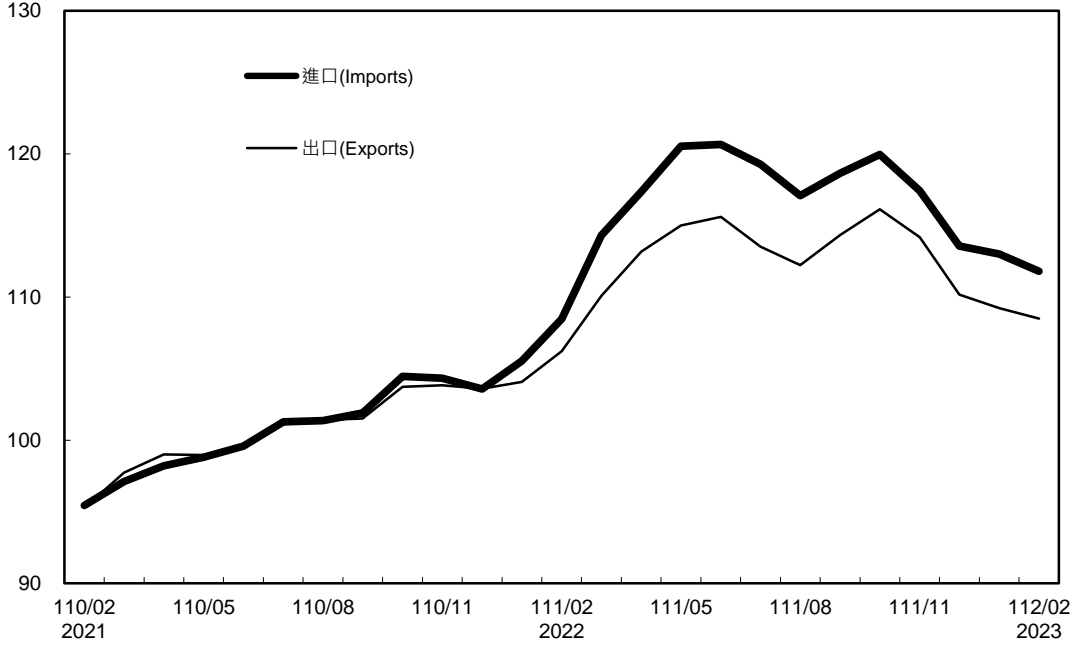

指數基期：民國110年=100 (Indices Base Period : 2021=100)

年增率

Annual Change

單位(Unit) : %

進、出口物價指數及變動率圖 (以新台幣計價)

Trends of Import & Export Price Indices (on NTD Basis)

指數基期：民國110年=100 (Indices Base Period : 2021=100)