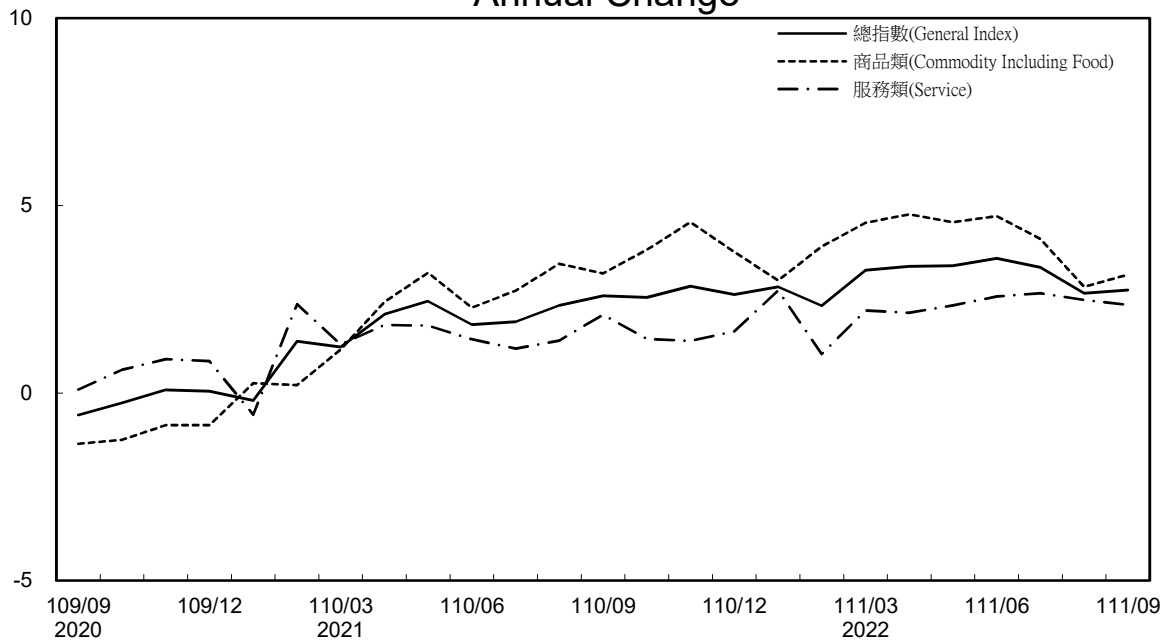

年增率

Annual Change

單位(Unit)：%