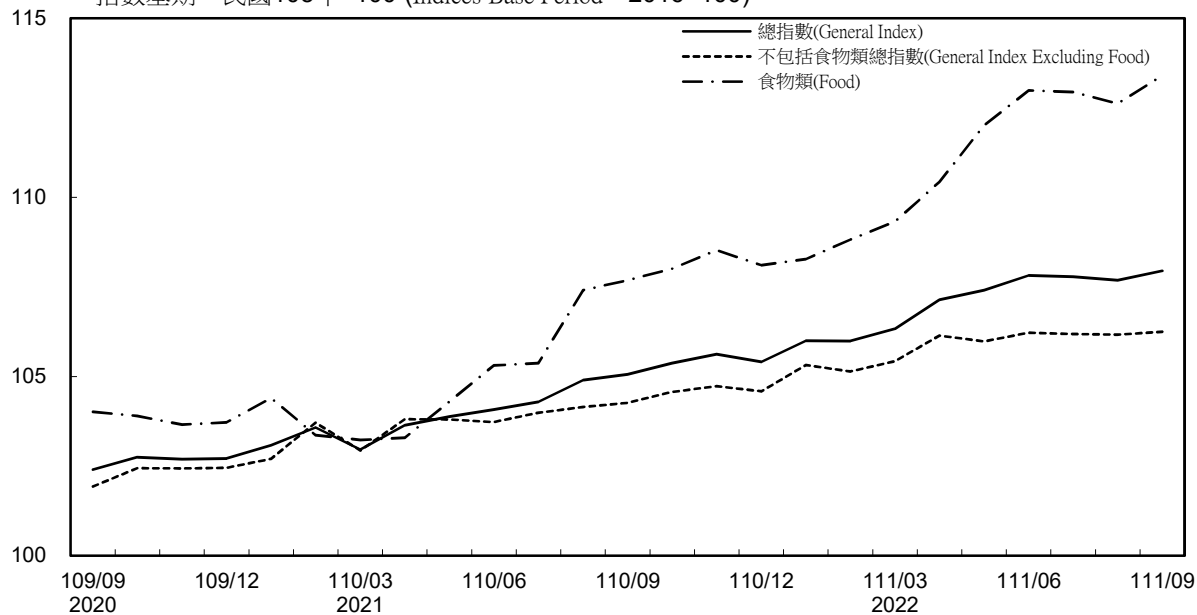

# 消費者物價指數及變動率圖

## Trends of Consumer Price Indices

指數基期：民國105年=100 (Indices Base Period : 2016=100)