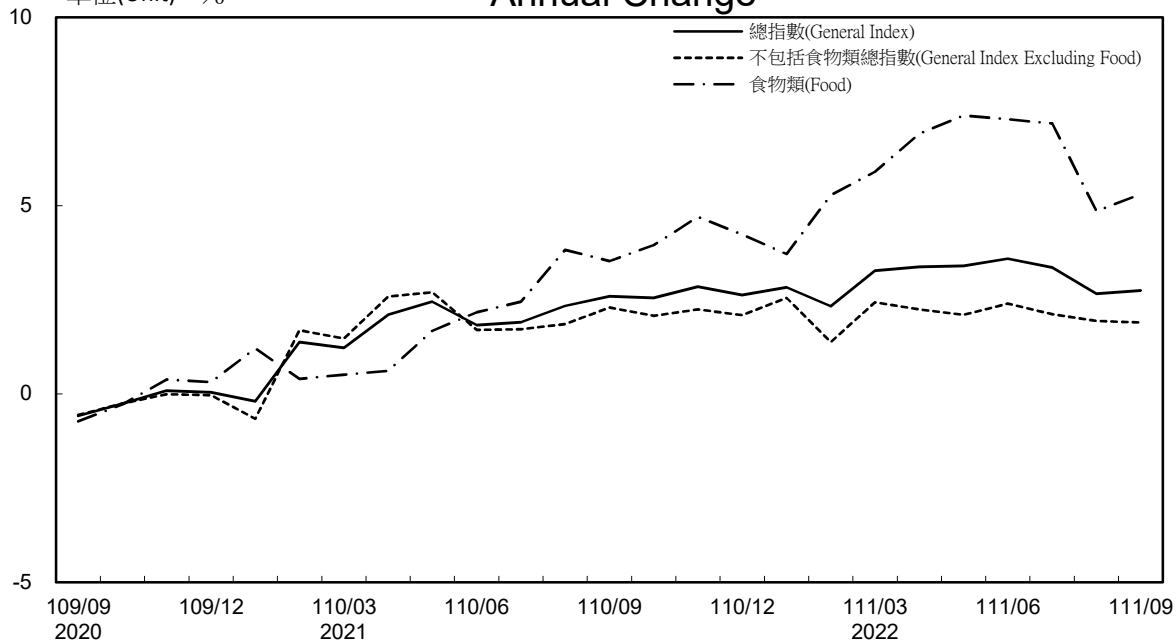

年增率

Annual Change

單位(Unit)：%