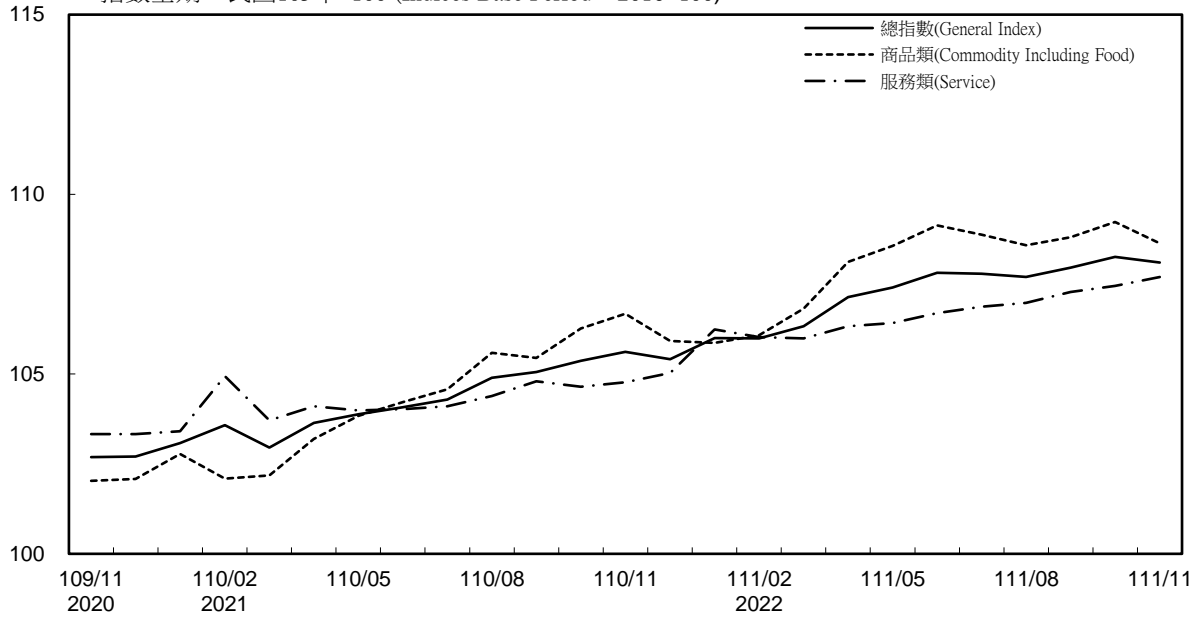

消費者物價指數及變動率圖

Trends of Consumer Price Indices

指數基期：民國105年=100 (Indices Base Period : 2016=100)

年增率

Annual Change

單位(Unit)：%

消費者物價指數及變動率圖(續)

Trends of Consumer Price Indices (Cont.)

指數基期：民國105年=100 (Indices Base Period : 2016=100)

年增率

Annual Change

單位(Unit)：%

躉售物價指數及變動率圖 Trends of Wholesale Price Indices

年增率