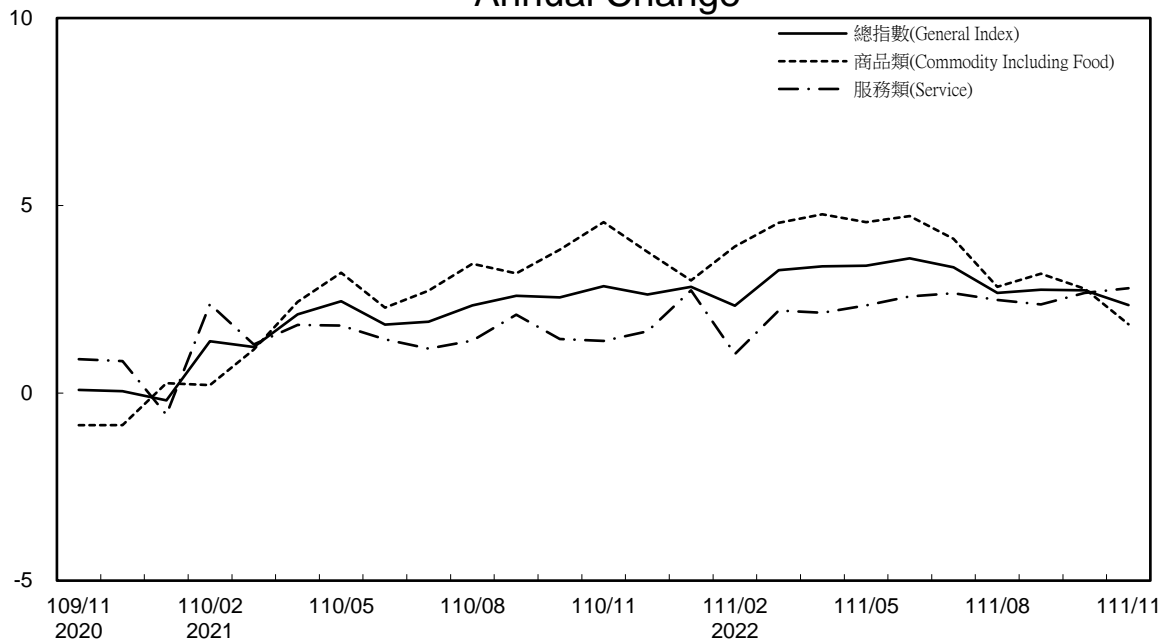

消費者物價指數及變動率圖

Trends of Consumer Price Indices

指數基期：民國105年=100 (Indices Base Period : 2016=100)

年增率

Annual Change

單位(Unit)：%

消費者物價指數及變動率圖(續)

Trends of Consumer Price Indices (Cont.)

指數基期：民國105年=100 (Indices Base Period : 2016=100)

年增率

Annual Change

單位(Unit)：%

躉售物價指數及變動率圖 Trends of Wholesale Price Indices

年增率