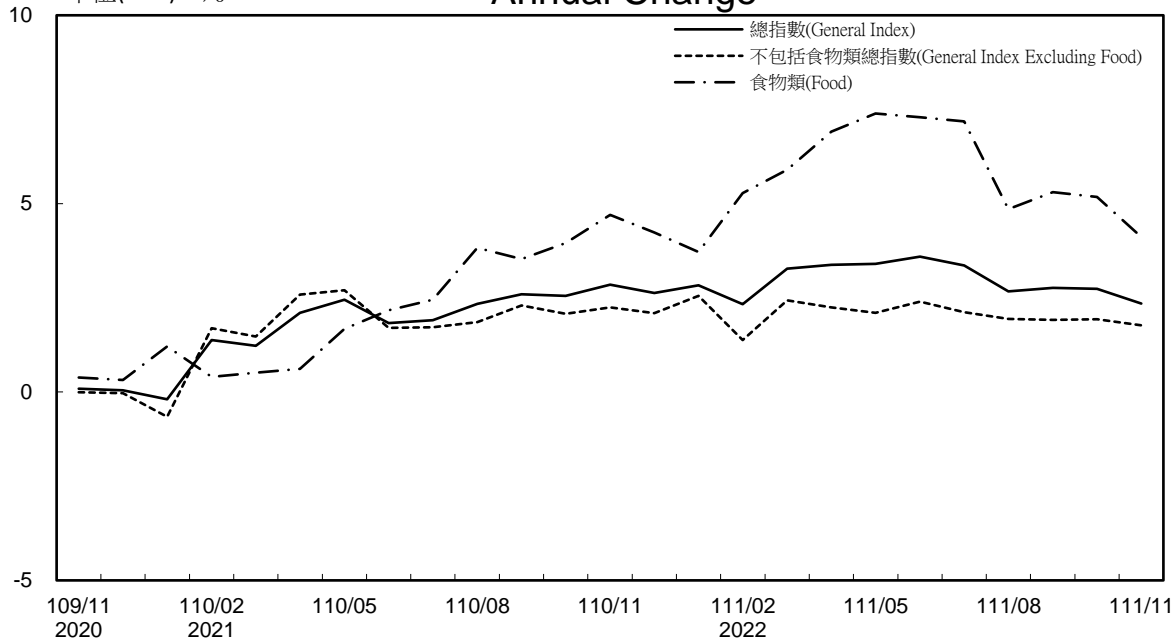

消費者物價指數及變動率圖

Trends of Consumer Price Indices

指數基期：民國105年=100 (Indices Base Period : 2016=100)

年增率

Annual Change

單位(Unit)：%

消費者物價指數及變動率圖(續)

Trends of Consumer Price Indices (Cont.)

指數基期：民國105年=100 (Indices Base Period : 2016=100)

年增率

Annual Change

單位(Unit)：%

躉售物價指數及變動率圖 Trends of Wholesale Price Indices

年增率