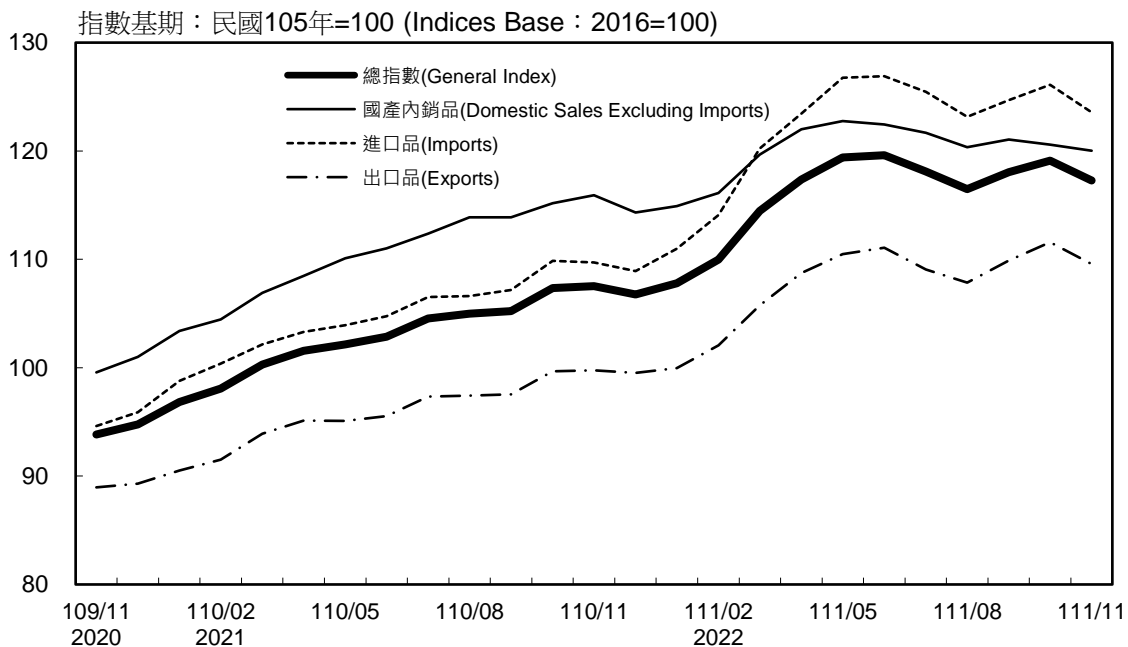

消費者物價指數及變動率圖

Trends of Consumer Price Indices

指數基期：民國105年=100 (Indices Base Period : 2016=100)

年增率

Annual Change

單位(Unit)：%

消費者物價指數及變動率圖(續)

Trends of Consumer Price Indices (Cont.)

指數基期：民國105年=100 (Indices Base Period : 2016=100)

年增率

Annual Change

單位(Unit)：%

躉售物價指數及變動率圖 Trends of Wholesale Price Indices

年增率