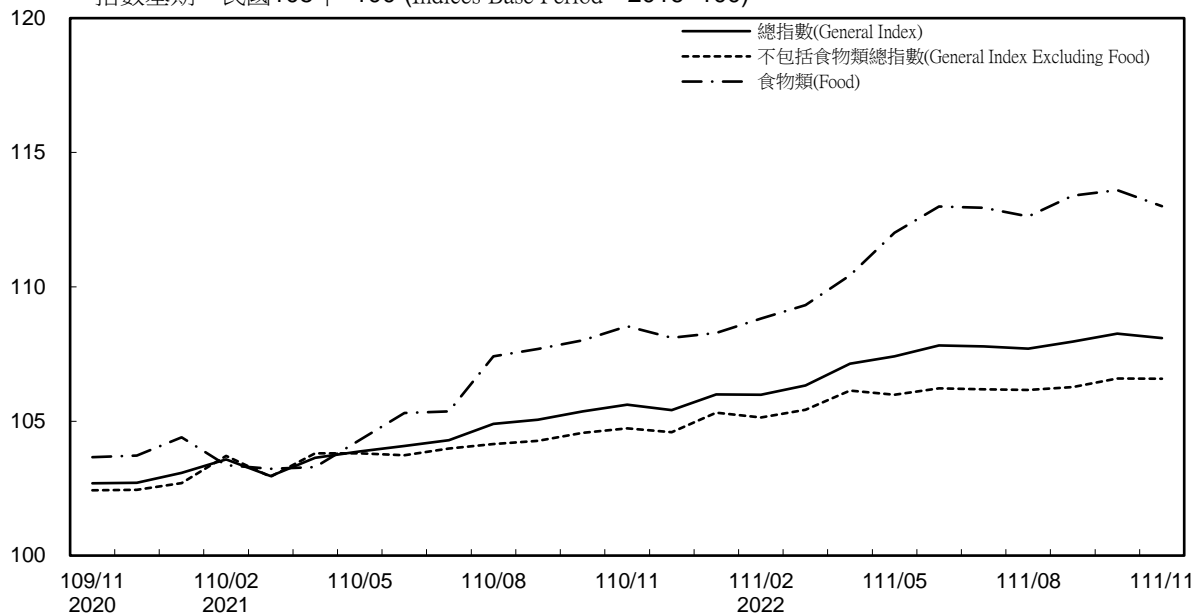

消費者物價指數及變動率圖

Trends of Consumer Price Indices

指數基期：民國105年=100 (Indices Base Period : 2016=100)

年增率

Annual Change

單位(Unit)：%

消費者物價指數及變動率圖(續)

Trends of Consumer Price Indices (Cont.)

指數基期：民國105年=100 (Indices Base Period : 2016=100)

年增率

Annual Change

單位(Unit)：%

躉售物價指數及變動率圖 Trends of Wholesale Price Indices

年增率