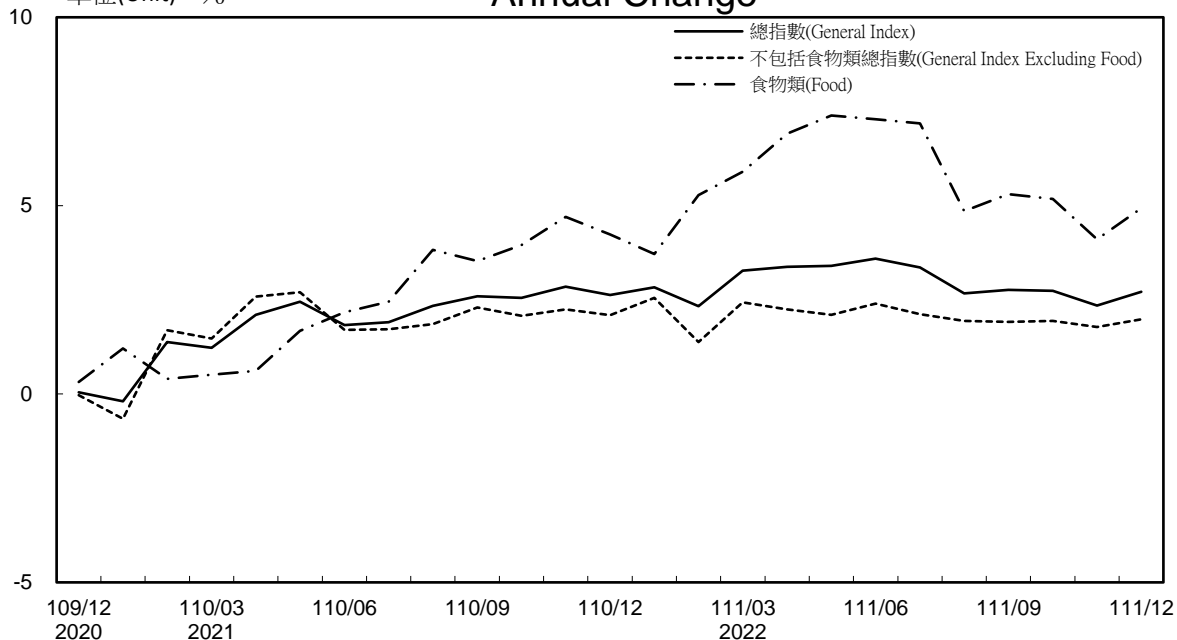

年增率

Annual Change

單位(Unit)：%