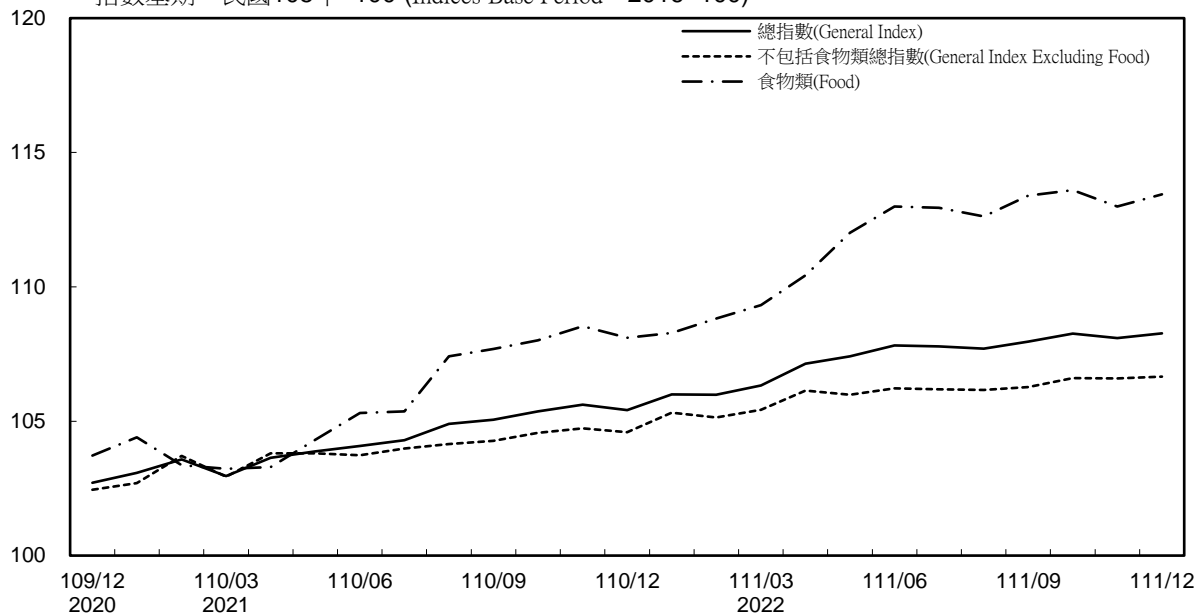

# 消費者物價指數及變動率圖

## Trends of Consumer Price Indices

指數基期：民國105年=100 (Indices Base Period : 2016=100)