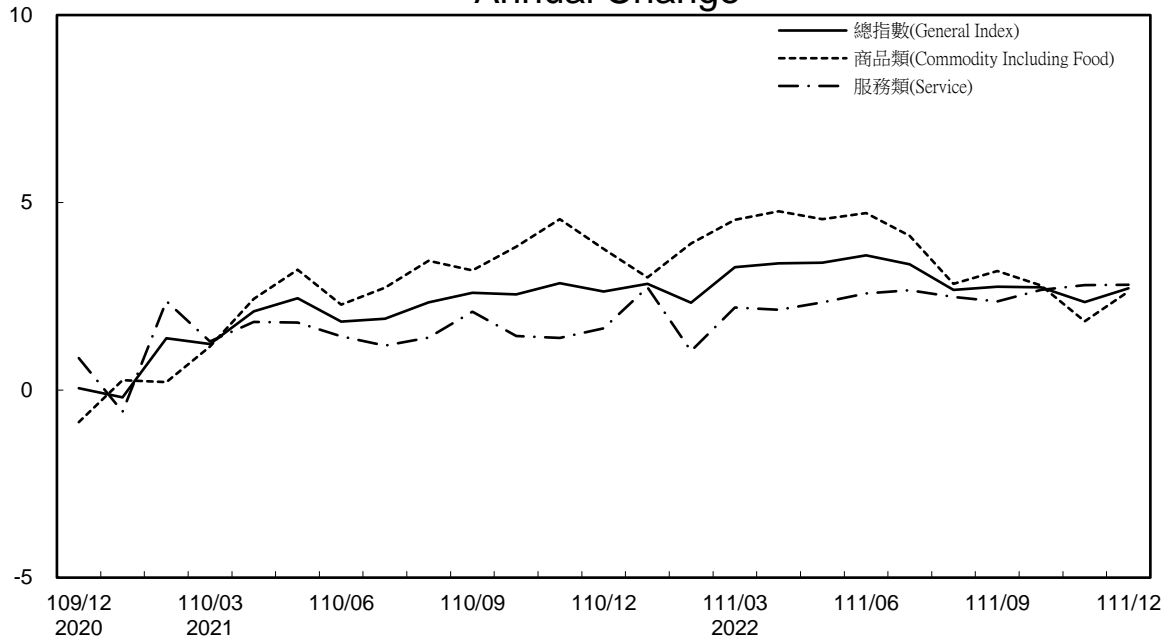

年增率

Annual Change

單位(Unit)：%