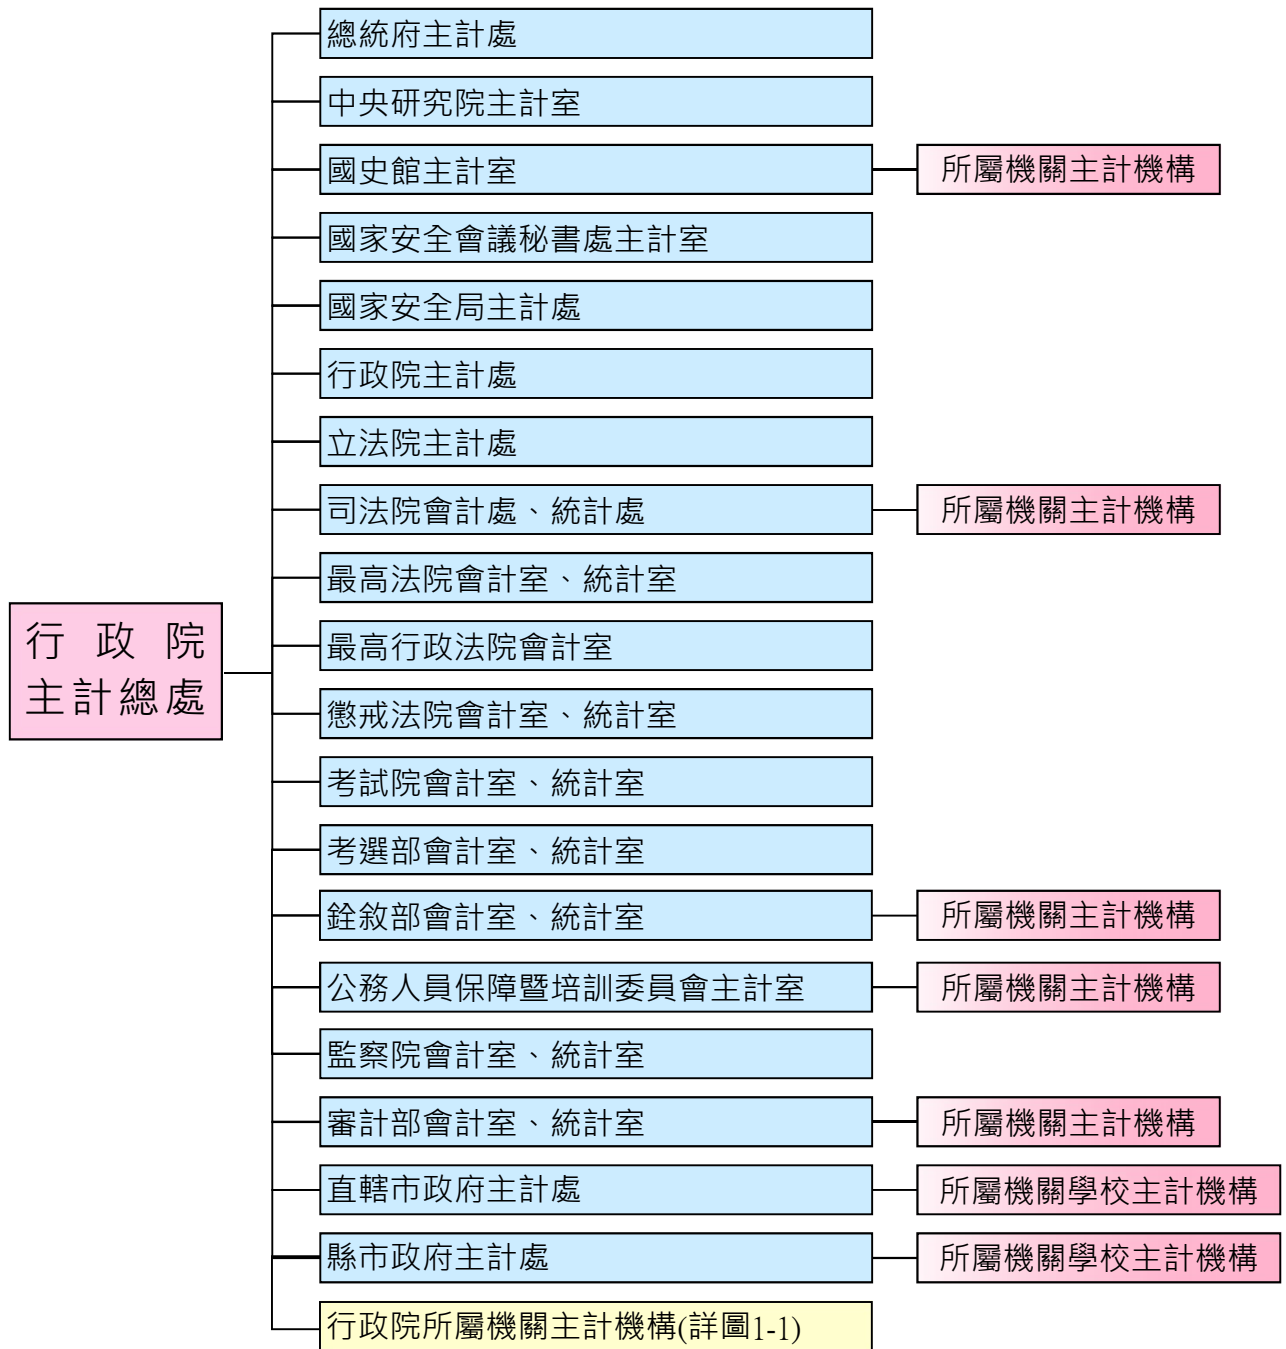

圖1. 全國主計機構系統圖

(續下頁)

圖1-1 行政院所屬機關主計機構系統圖

註：國家運輸安全調查委員會及不當黨產處理委員會為行政院所屬三級機關