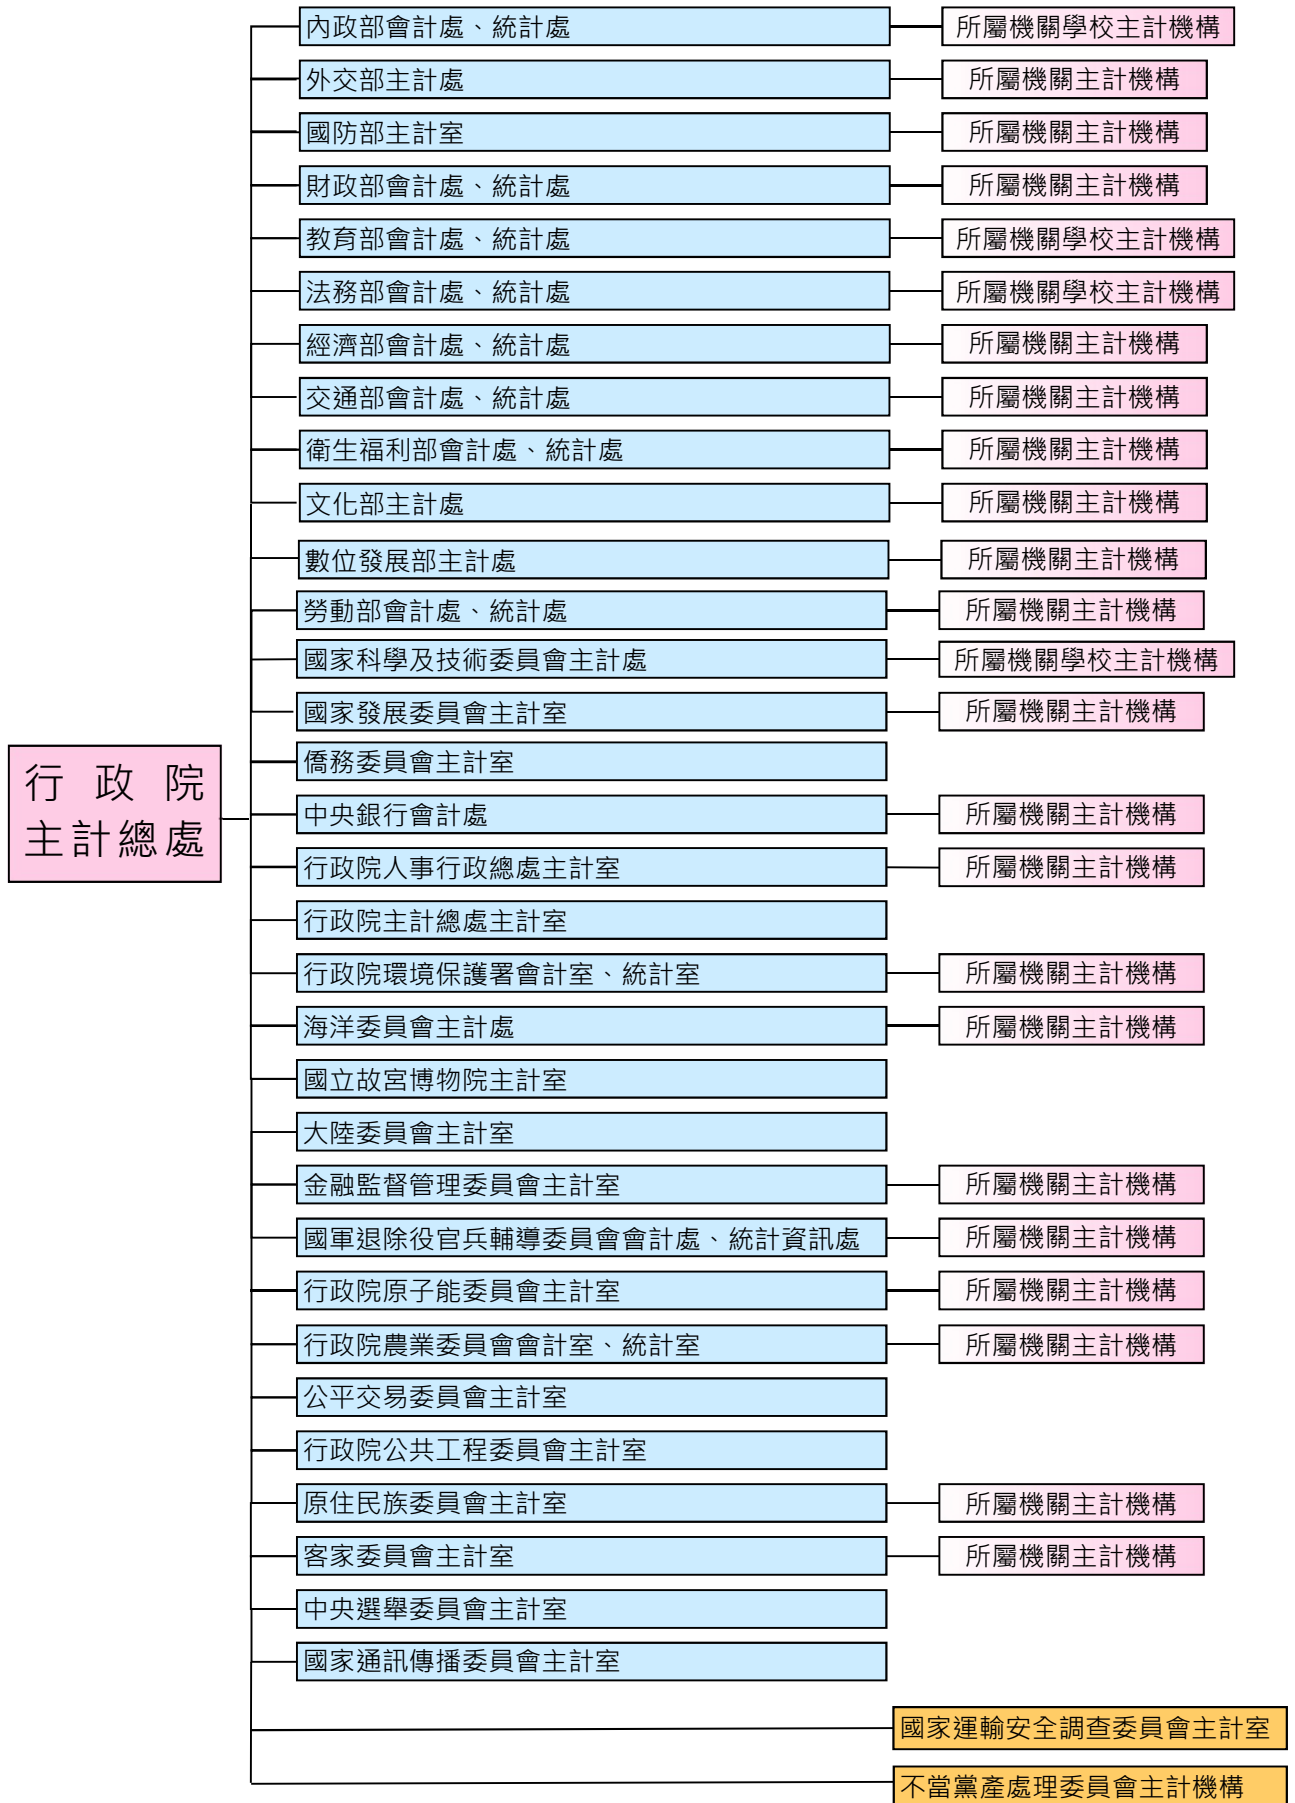

圖1. 全國主計機構系統圖

(續下頁)

圖1-1 行政院所屬機關主計機構系統圖

註：國家運輸安全調查委員會及不當黨產處理委員會為行政院所屬三級機關