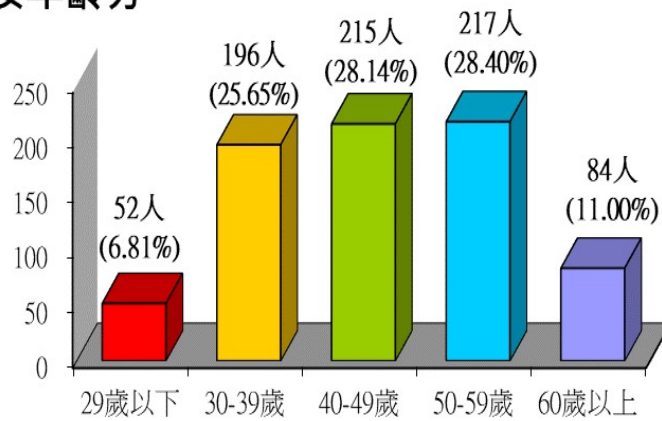

111 年度行政院主計總處人力統計圖

按性別分

按年齡分

按學歷分