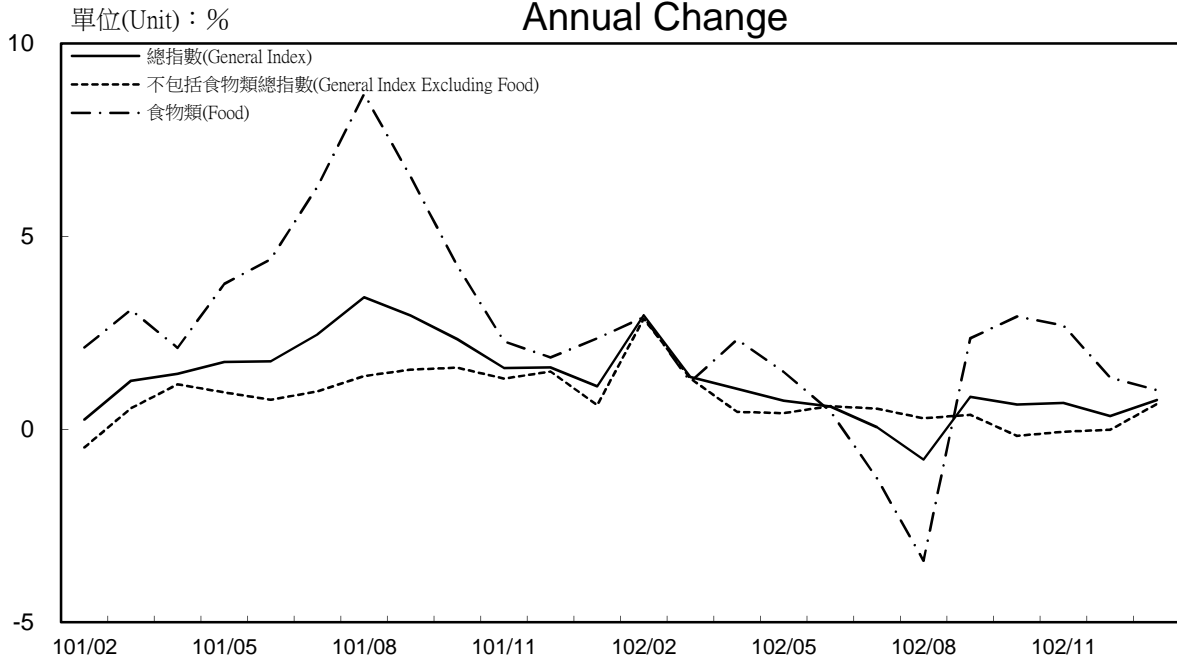

消費者物價指數及變動率圖

Trends of Consumer Price Indices

基期：民國100年=100 (Base : 2011=100)

年增率

Annual Change

消費者物價指數及變動率圖(續)

Trends of Consumer Price Indices (Cont.)

基期：民國100年=100 (Base : 2011=100)

年增率

單位(Unit)：%

Annual Change

躉售物價指數及變動率圖

Trends of Wholesale Price Indices

基期：民國100年=100 (Base : 2011=100)

年增率

Annual Change