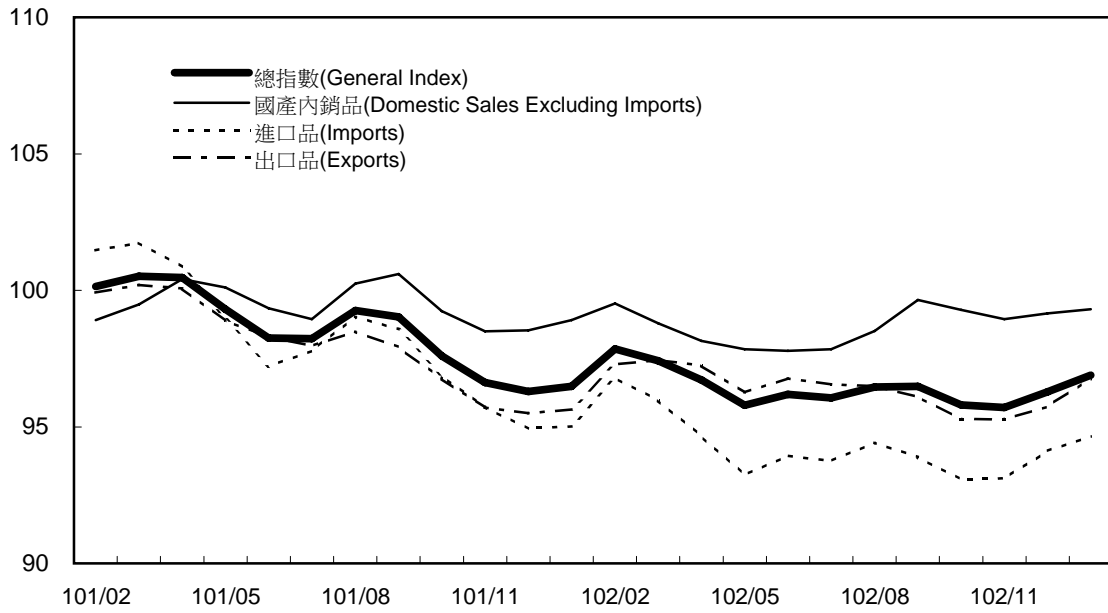

消費者物價指數及變動率圖

Trends of Consumer Price Indices

基期：民國100年=100 (Base : 2011=100)

年增率

Annual Change

消費者物價指數及變動率圖(續)

Trends of Consumer Price Indices (Cont.)

基期：民國100年=100 (Base : 2011=100)

年增率

單位(Unit)：%

Annual Change

躉售物價指數及變動率圖

Trends of Wholesale Price Indices

基期：民國100年=100 (Base : 2011=100)

年增率

Annual Change