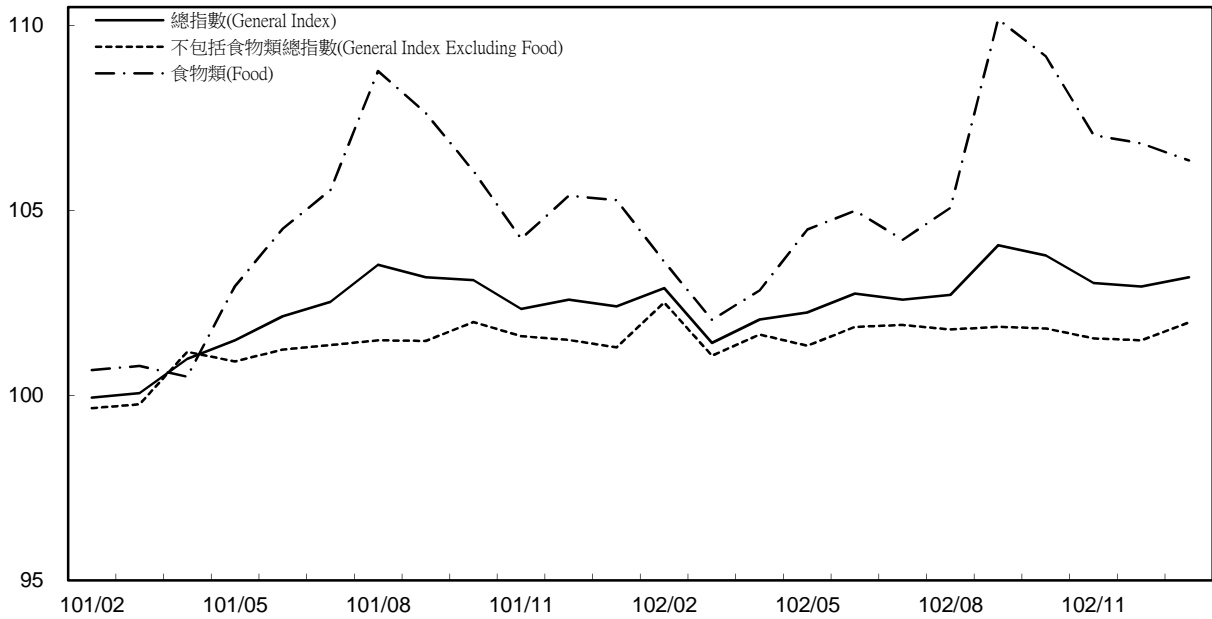

消費者物價指數及變動率圖

Trends of Consumer Price Indices

基期：民國100年=100 (Base : 2011=100)

年增率

Annual Change

消費者物價指數及變動率圖(續)

Trends of Consumer Price Indices (Cont.)

基期：民國100年=100 (Base : 2011=100)

年增率

單位(Unit)：%

Annual Change

躉售物價指數及變動率圖

Trends of Wholesale Price Indices

基期：民國100年=100 (Base : 2011=100)

年增率

Annual Change