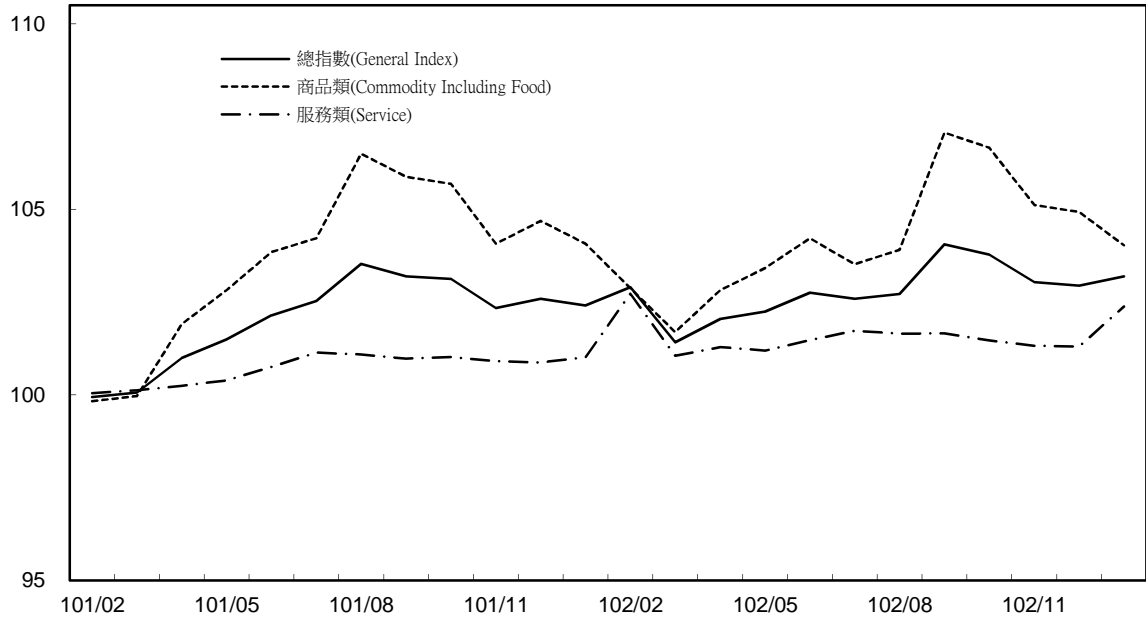

消費者物價指數及變動率圖

Trends of Consumer Price Indices

基期：民國100年=100 (Base : 2011=100)

年增率

Annual Change

消費者物價指數及變動率圖(續)

Trends of Consumer Price Indices (Cont.)

基期：民國100年=100 (Base : 2011=100)

年增率

單位(Unit)：%

Annual Change

躉售物價指數及變動率圖

Trends of Wholesale Price Indices

基期：民國100年=100 (Base : 2011=100)

年增率

Annual Change