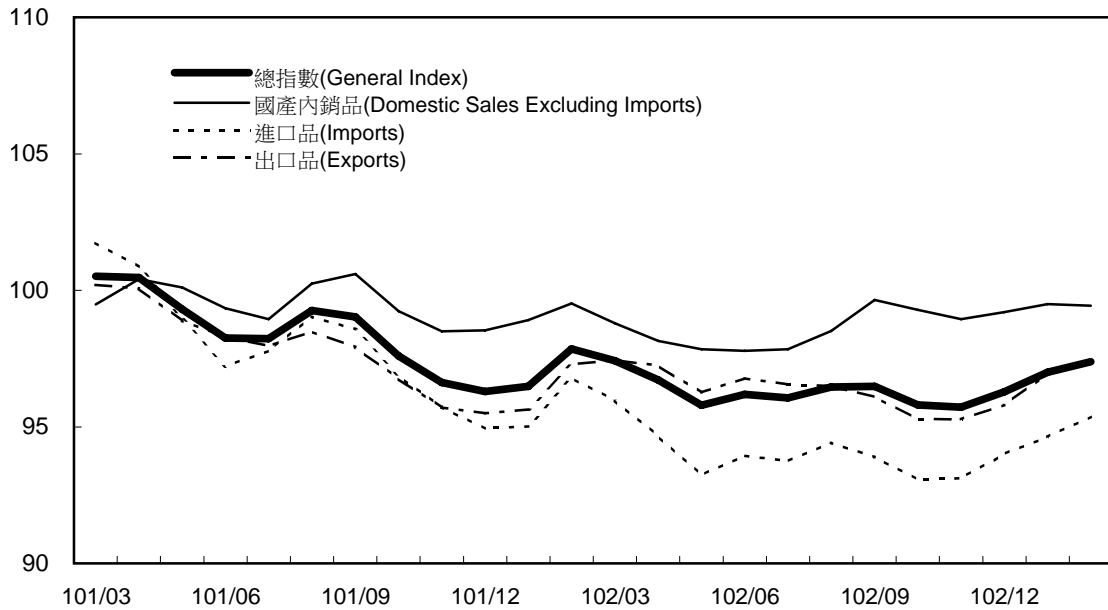

基期：民國100年=100 (Base : 2011=100)

年增率

單位(Unit)：%

Annual Change

躉售物價指數及變動率圖

Trends of Wholesale Price Indices

基期：民國100年=100 (Base : 2011=100)

年增率