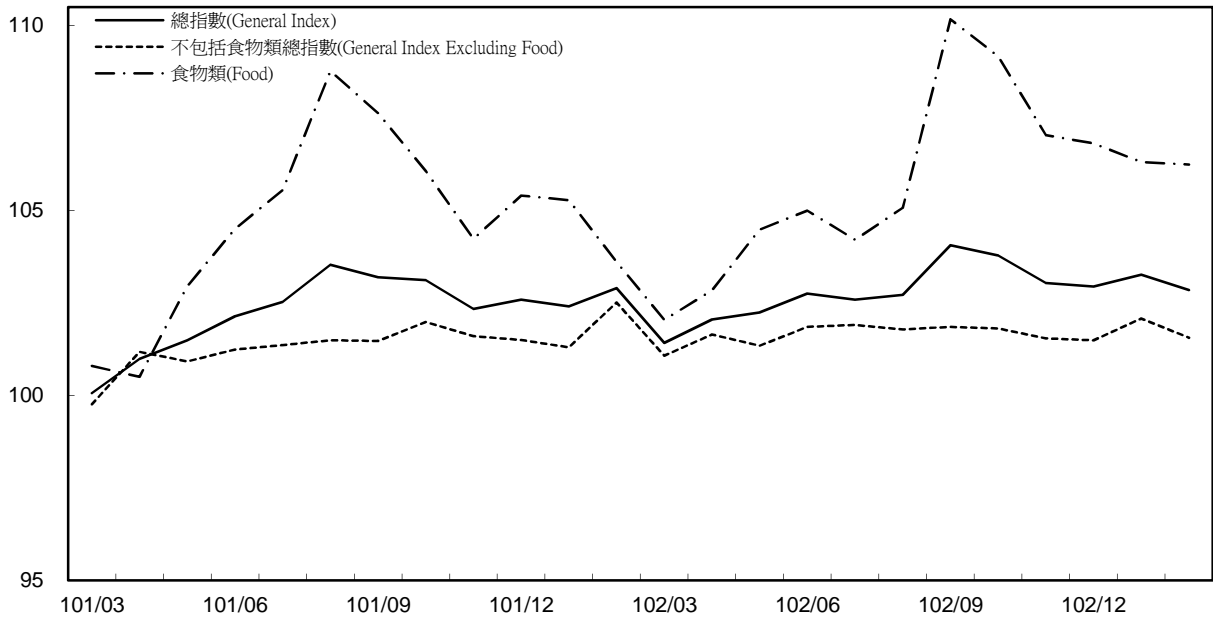

消費者物價指數及變動率圖

Trends of Consumer Price Indices

基期：民國100年=100 (Base : 2011=100)

年增率

Annual Change

單位(Unit)：%

消費者物價指數及變動率圖(續)

Trends of Consumer Price Indices (Cont.)

基期：民國100年=100 (Base : 2011=100)

年增率

單位(Unit)：%

Annual Change

躉售物價指數及變動率圖

Trends of Wholesale Price Indices

基期：民國100年=100 (Base : 2011=100)

年增率