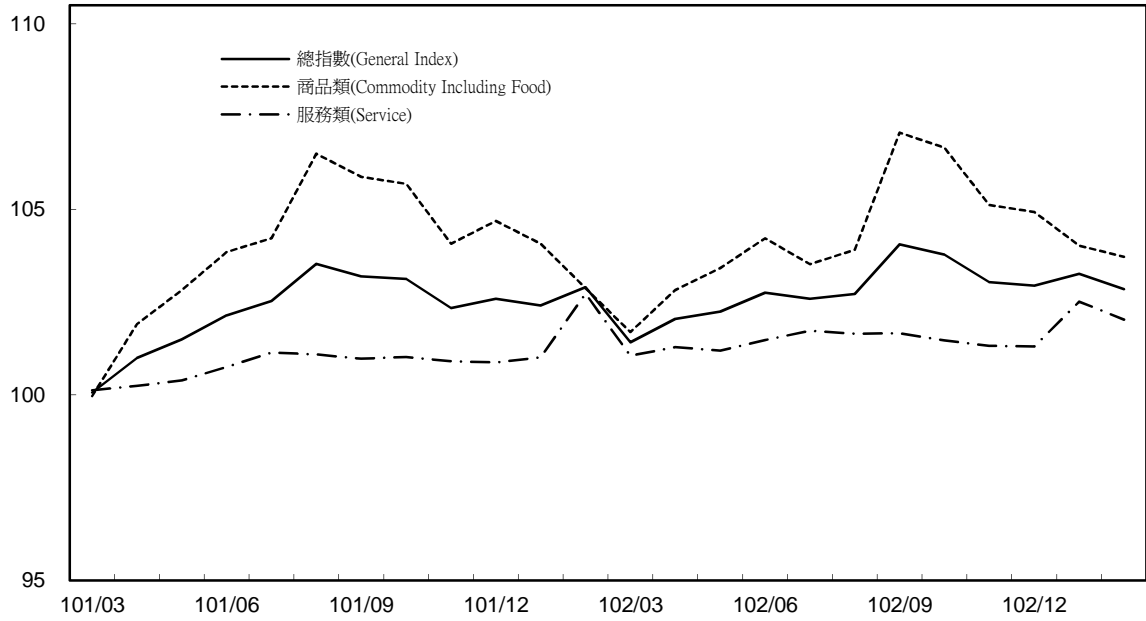

消費者物價指數及變動率圖

Trends of Consumer Price Indices

基期：民國100年=100 (Base : 2011=100)

年增率

Annual Change

單位(Unit)：%

消費者物價指數及變動率圖(續)

Trends of Consumer Price Indices (Cont.)

基期：民國100年=100 (Base : 2011=100)

年增率

單位(Unit)：%

Annual Change

躉售物價指數及變動率圖

Trends of Wholesale Price Indices

基期：民國100年=100 (Base : 2011=100)

年增率