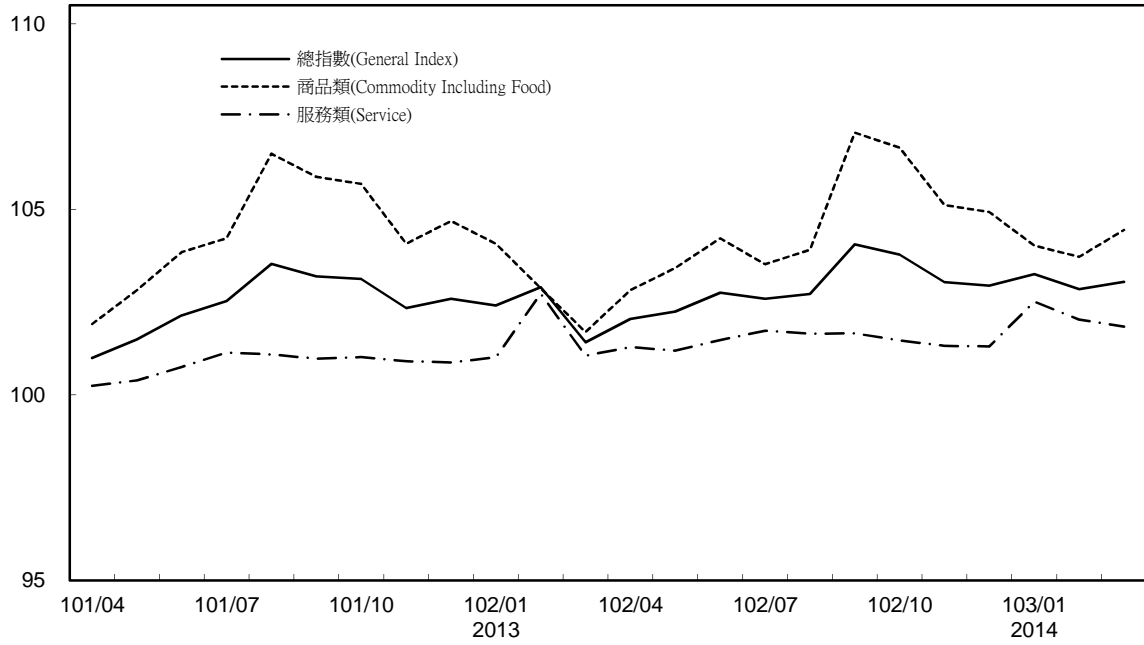

消費者物價指數及變動率圖

Trends of Consumer Price Indices

基期：民國100年=100 (Base : 2011=100)

年增率

Annual Change

單位(Unit)：%

消費者物價指數及變動率圖(續)

Trends of Consumer Price Indices (Cont.)

基期：民國100年=100 (Base : 2011=100)

年增率

單位(Unit) : %

Annual Change

躉售物價指數及變動率圖

Trends of Wholesale Price Indices

基期：民國100年=100 (Base : 2011=100)

年增率