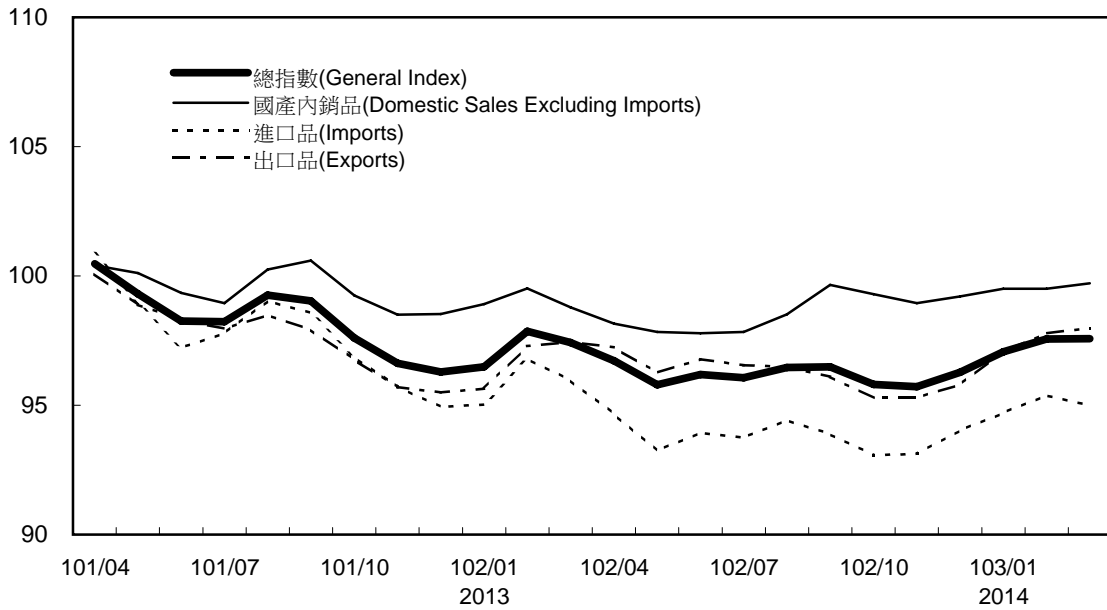

基期：民國100年=100 (Base : 2011=100)

年增率

單位(Unit) : %

Annual Change

躉售物價指數及變動率圖

Trends of Wholesale Price Indices

基期：民國100年=100 (Base : 2011=100)

年增率