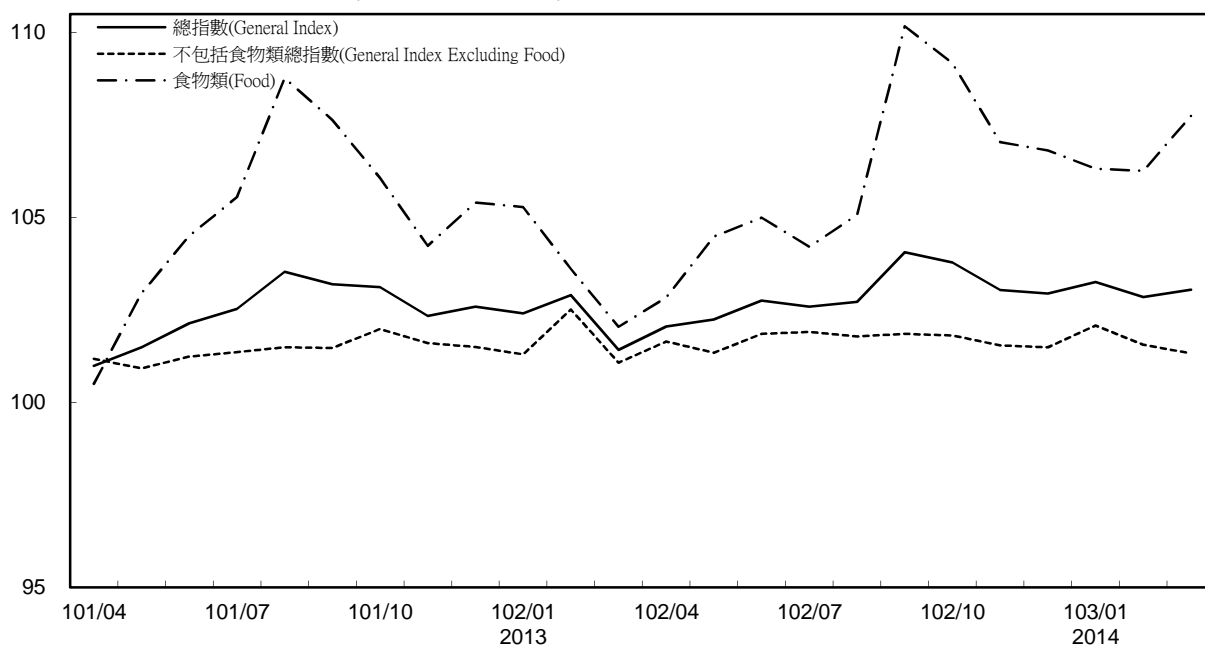

消費者物價指數及變動率圖

Trends of Consumer Price Indices

基期：民國100年=100 (Base : 2011=100)

年增率

Annual Change

單位(Unit)：%

消費者物價指數及變動率圖(續)

Trends of Consumer Price Indices (Cont.)

基期：民國100年=100 (Base : 2011=100)

年增率

單位(Unit) : %

Annual Change

躉售物價指數及變動率圖

Trends of Wholesale Price Indices

基期：民國100年=100 (Base : 2011=100)

年增率