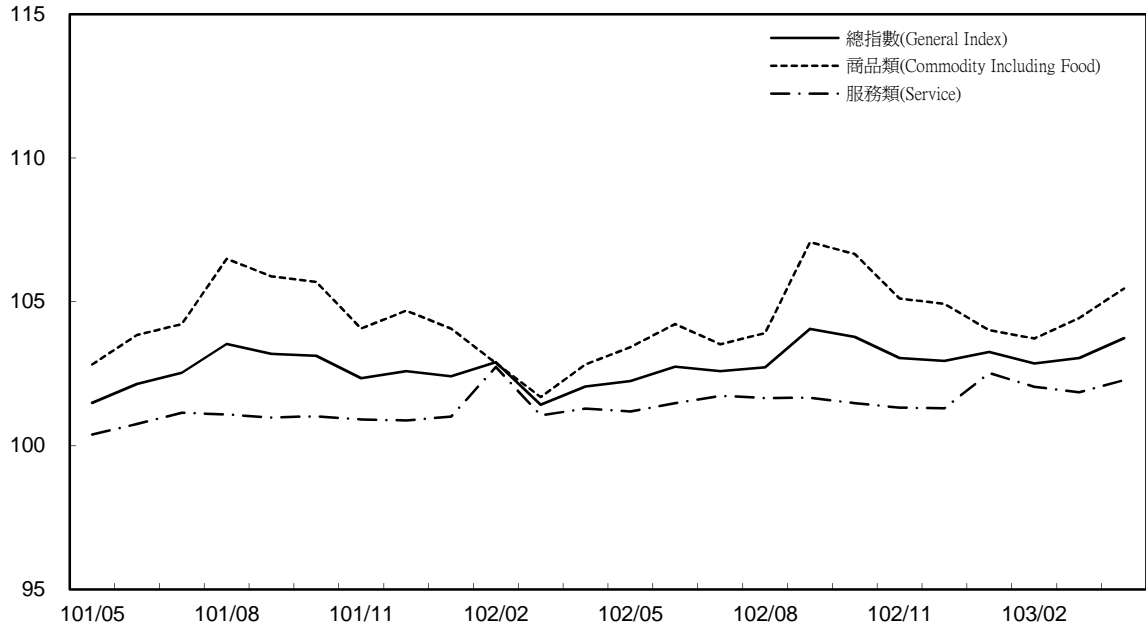

消費者物價指數及變動率圖

Trends of Consumer Price Indices

基期：民國100年=100 (Base : 2011=100)

年增率

Annual Change

單位(Unit)：%

消費者物價指數及變動率圖(續)

Trends of Consumer Price Indices (Cont.)

基期：民國100年=100 (Base : 2011=100)

年增率

單位(Unit) : %

Annual Change

躉售物價指數及變動率圖

Trends of Wholesale Price Indices

基期：民國100年=100 (Base : 2011=100)

年增率