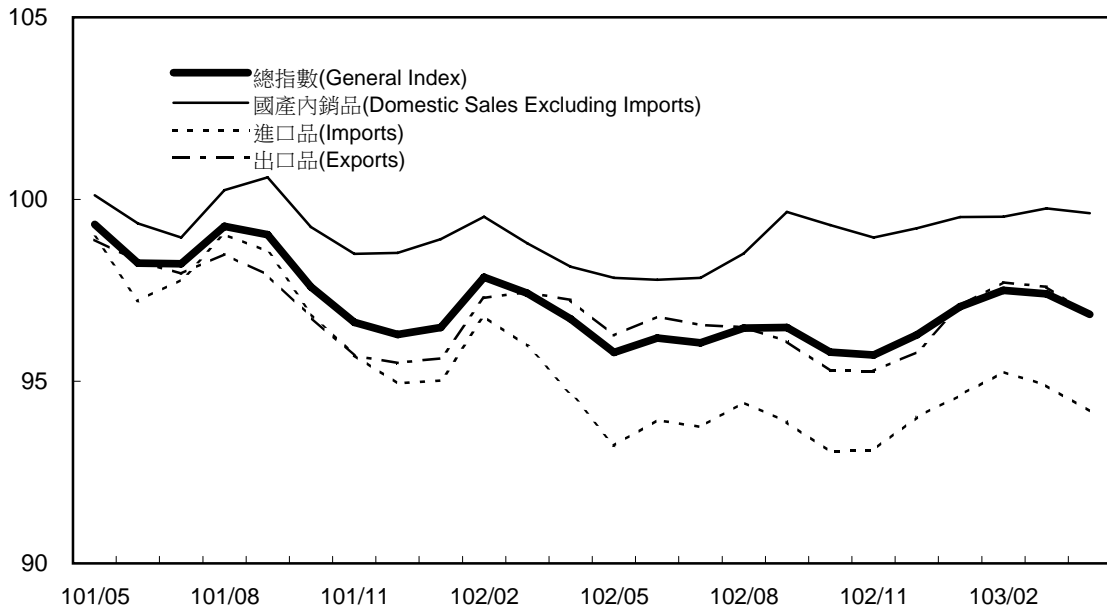

基期：民國100年=100 (Base : 2011=100)

年增率

單位(Unit) : %

Annual Change

躉售物價指數及變動率圖

Trends of Wholesale Price Indices

基期：民國100年=100 (Base : 2011=100)

年增率