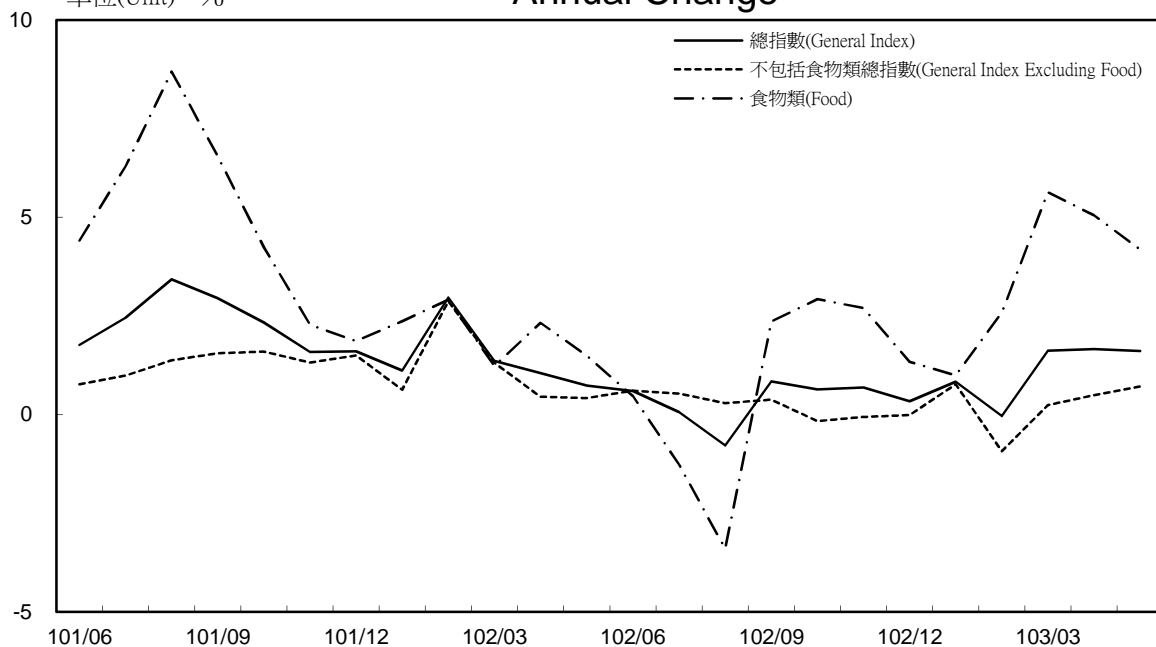

年增率

Annual Change

單位(Unit)：%