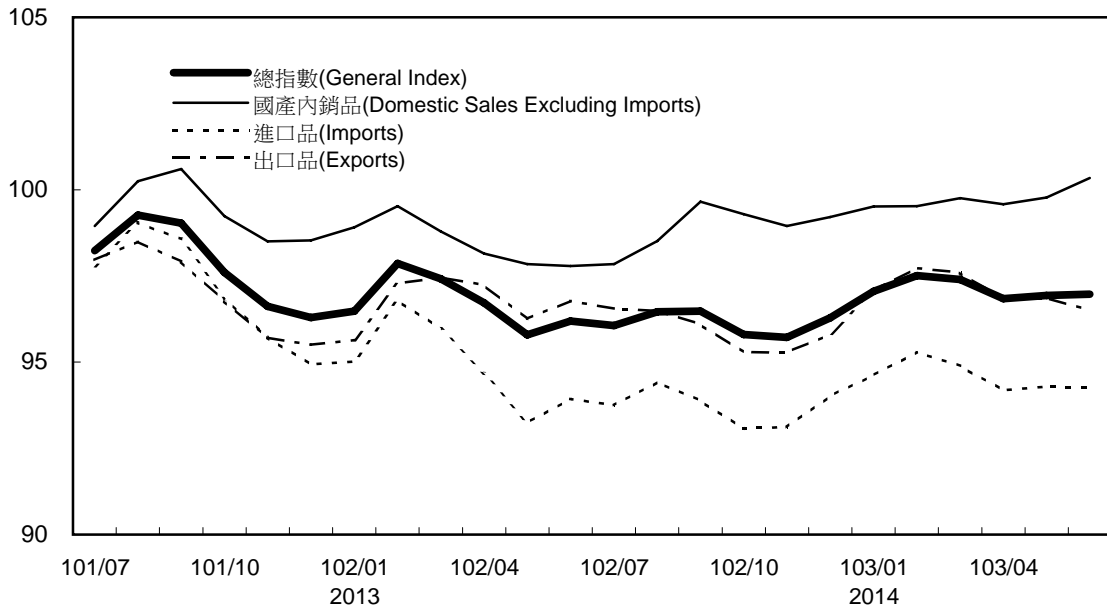

基期：民國100年=100 (Base : 2011=100)

年增率

Annual Change

單位(Unit)：%

躉售物價指數及變動率圖

Trends of Wholesale Price Indices

基期：民國100年=100 (Base : 2011=100)

年增率