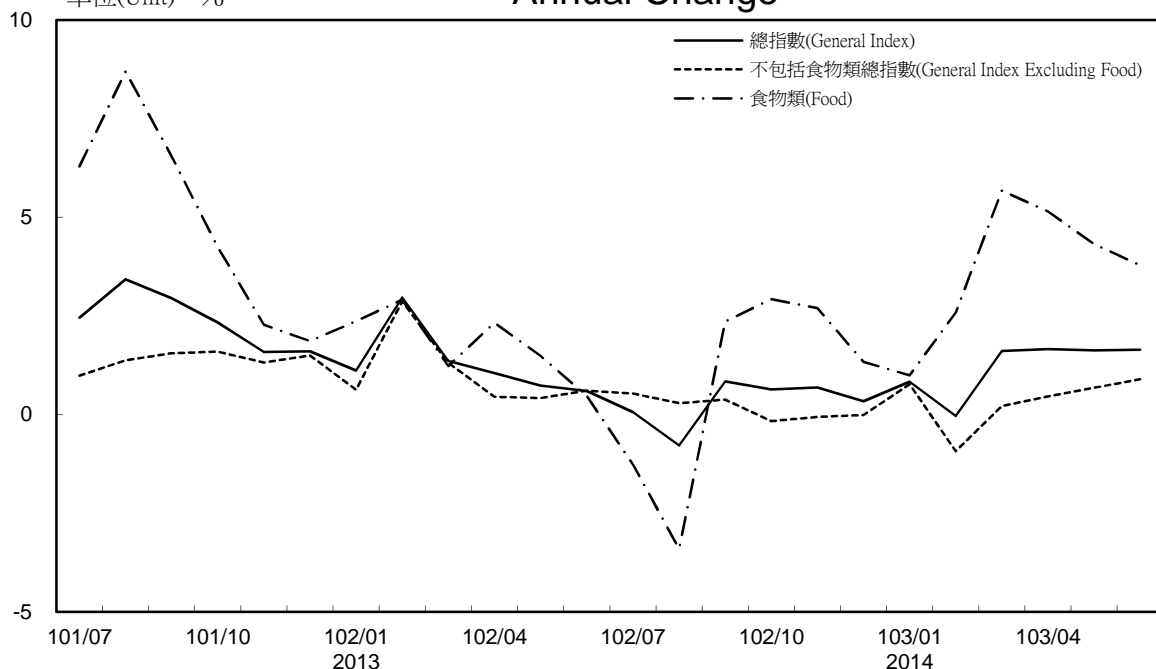

消費者物價指數及變動率圖

Trends of Consumer Price Indices

基期：民國100年=100 (Base : 2011=100)

年增率

Annual Change

單位(Unit)：%

消費者物價指數及變動率圖(續)

Trends of Consumer Price Indices (Cont.)

基期：民國100年=100 (Base : 2011=100)

年增率

Annual Change

單位(Unit)：%

躉售物價指數及變動率圖

Trends of Wholesale Price Indices

基期：民國100年=100 (Base : 2011=100)

年增率