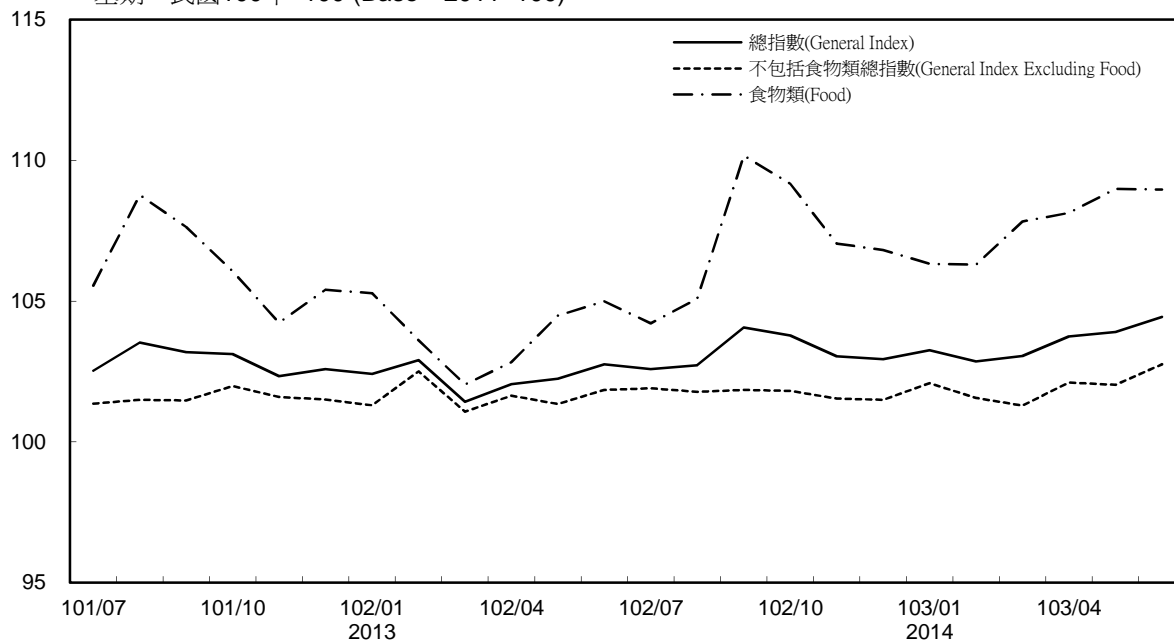

消費者物價指數及變動率圖

Trends of Consumer Price Indices

基期：民國100年=100 (Base : 2011=100)

年增率

Annual Change

單位(Unit)：%

消費者物價指數及變動率圖(續)

Trends of Consumer Price Indices (Cont.)

基期：民國100年=100 (Base : 2011=100)

年增率

Annual Change

單位(Unit)：%

躉售物價指數及變動率圖

Trends of Wholesale Price Indices

基期：民國100年=100 (Base : 2011=100)

年增率