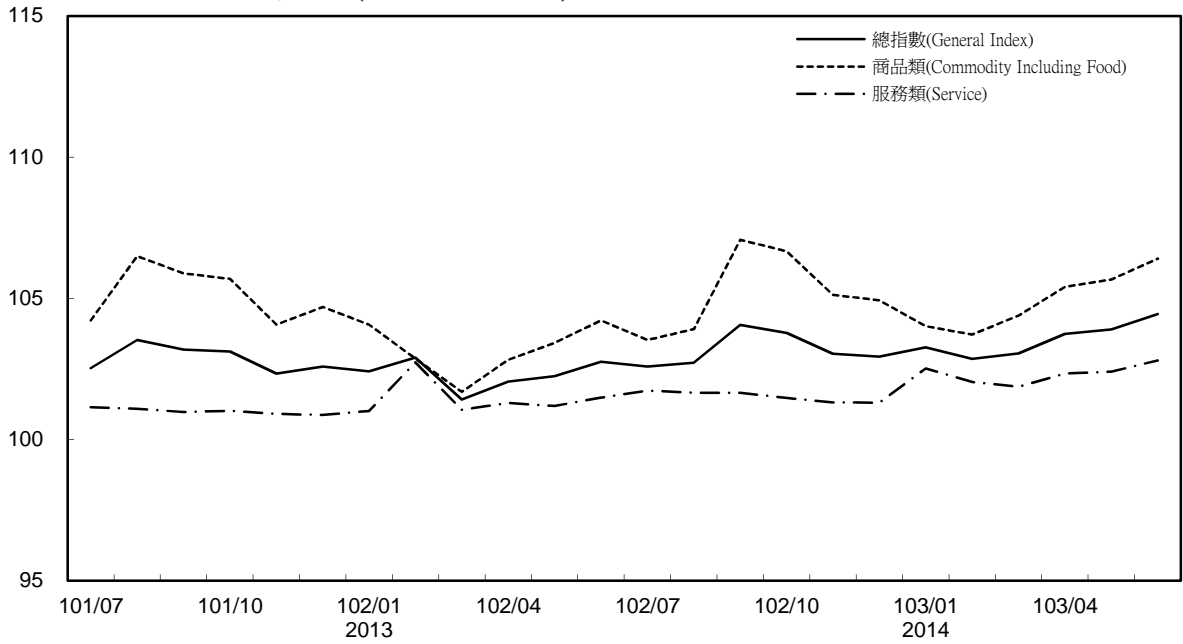

消費者物價指數及變動率圖

Trends of Consumer Price Indices

基期：民國100年=100 (Base : 2011=100)

年增率

Annual Change

單位(Unit)：%

消費者物價指數及變動率圖(續)

Trends of Consumer Price Indices (Cont.)

基期：民國100年=100 (Base : 2011=100)

年增率

Annual Change

單位(Unit)：%

躉售物價指數及變動率圖

Trends of Wholesale Price Indices

基期：民國100年=100 (Base : 2011=100)

年增率