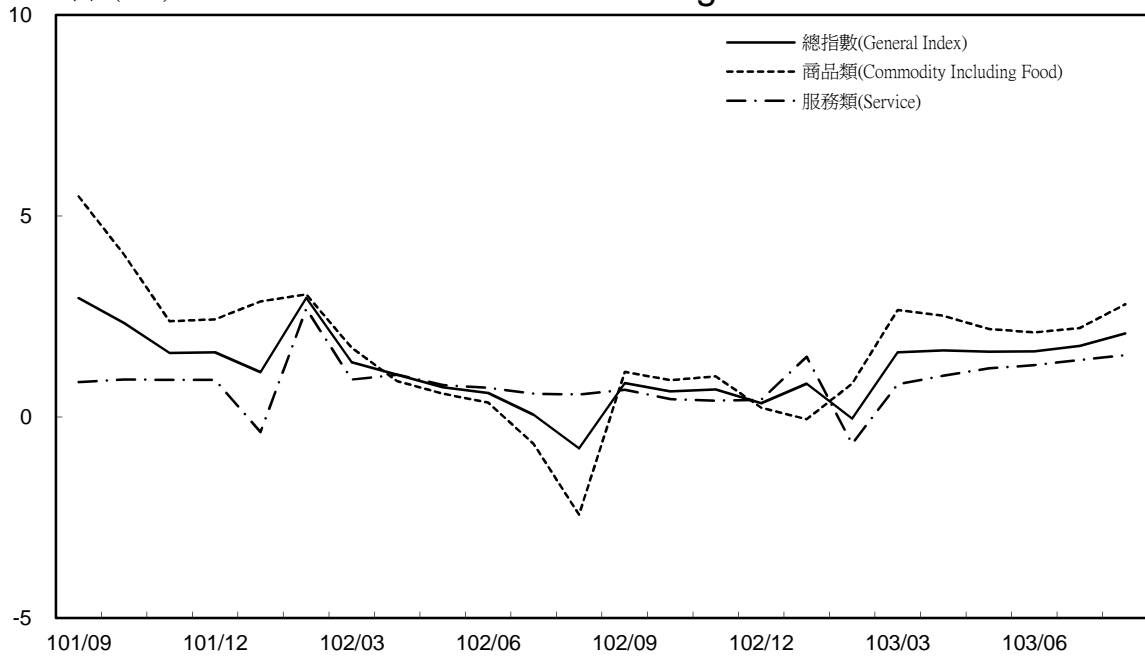

消費者物價指數及變動率圖

Trends of Consumer Price Indices

基期：民國100年=100 (Base : 2011=100)

年增率

Annual Change

單位(Unit)：%

消費者物價指數及變動率圖(續)

Trends of Consumer Price Indices (Cont.)

基期：民國100年=100 (Base : 2011=100)

年增率

Annual Change

單位(Unit)：%

躉售物價指數及變動率圖

Trends of Wholesale Price Indices

基期：民國100年=100 (Base : 2011=100)

年增率