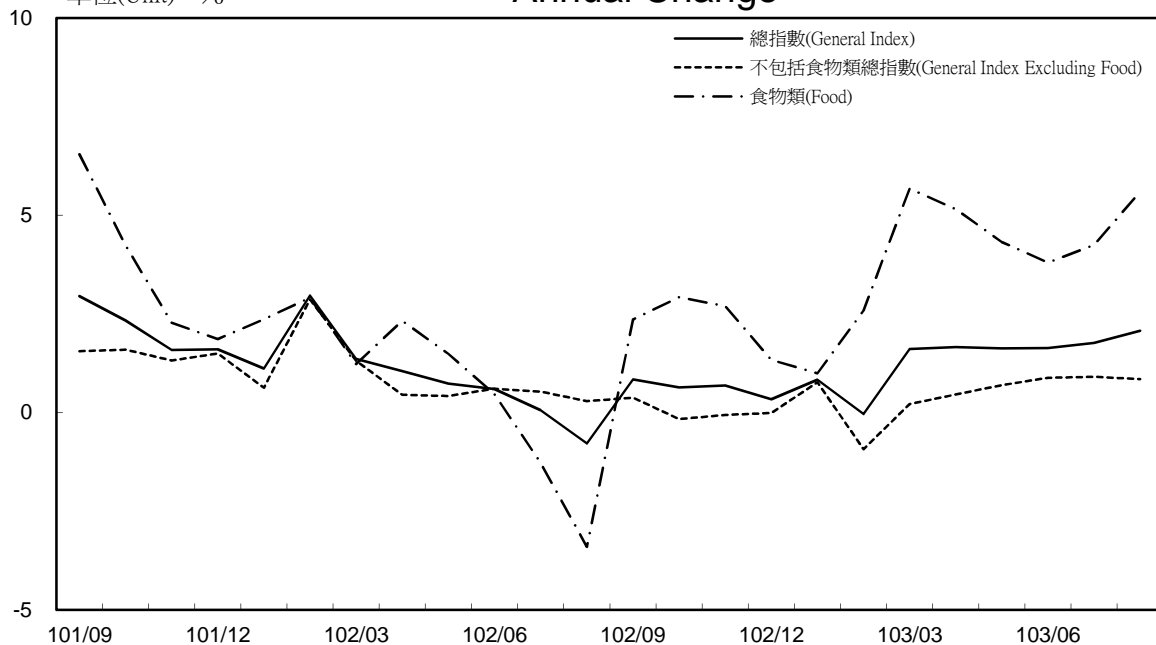

消費者物價指數及變動率圖

Trends of Consumer Price Indices

基期：民國100年=100 (Base : 2011=100)

年增率

Annual Change

單位(Unit)：%

消費者物價指數及變動率圖(續)

Trends of Consumer Price Indices (Cont.)

基期：民國100年=100 (Base : 2011=100)

年增率

Annual Change

單位(Unit)：%

躉售物價指數及變動率圖

Trends of Wholesale Price Indices

基期：民國100年=100 (Base : 2011=100)

年增率