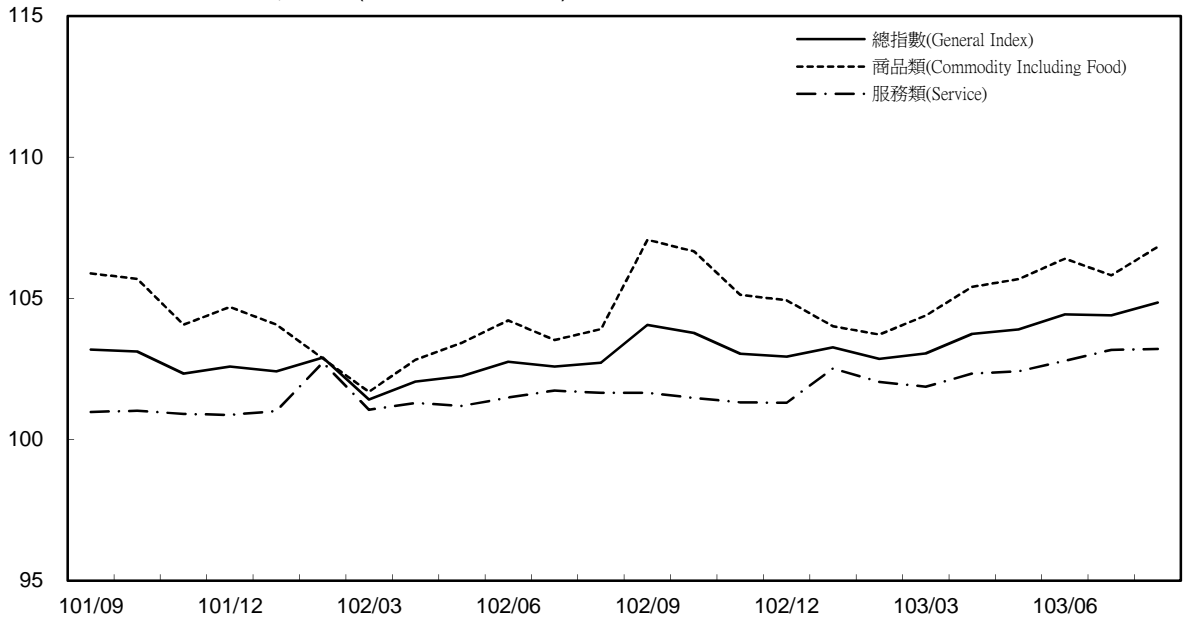

消費者物價指數及變動率圖

Trends of Consumer Price Indices

基期：民國100年=100 (Base : 2011=100)

年增率

Annual Change

單位(Unit)：%

消費者物價指數及變動率圖(續)

Trends of Consumer Price Indices (Cont.)

基期：民國100年=100 (Base : 2011=100)

年增率

Annual Change

單位(Unit)：%

躉售物價指數及變動率圖

Trends of Wholesale Price Indices

基期：民國100年=100 (Base : 2011=100)

年增率