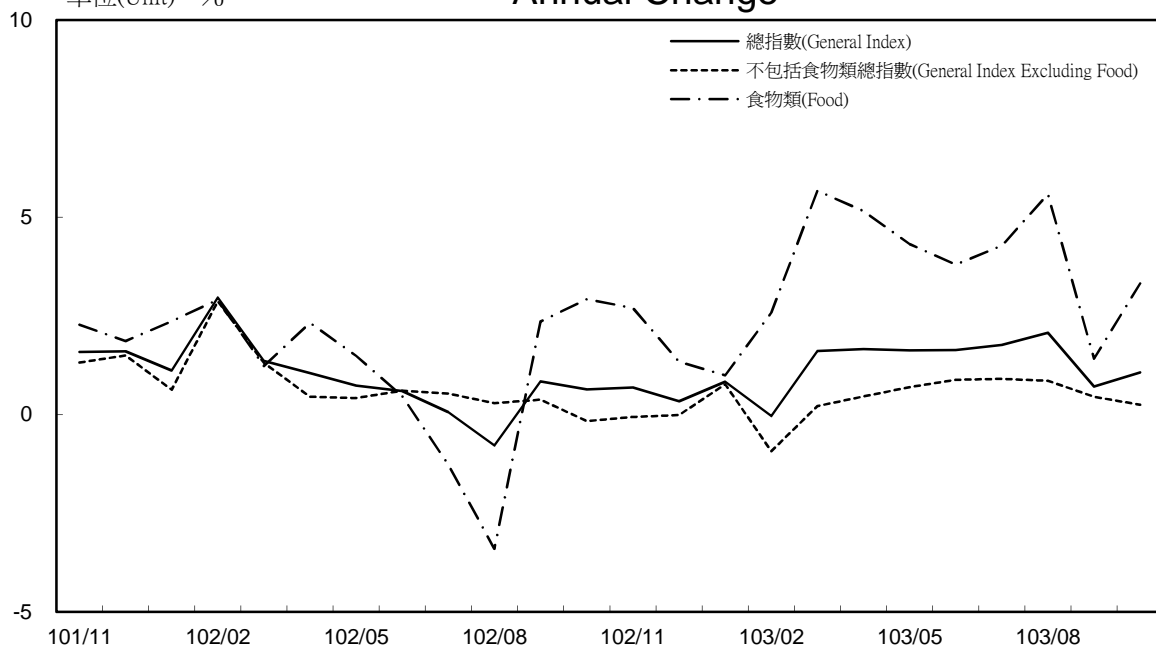

消費者物價指數及變動率圖

Trends of Consumer Price Indices

基期：民國100年=100 (Base : 2011=100)

年增率

Annual Change

單位(Unit)：%

消費者物價指數及變動率圖(續)

Trends of Consumer Price Indices (Cont.)

基期：民國100年=100 (Base : 2011=100)

年增率

Annual Change

單位(Unit)：%

躉售物價指數及變動率圖 Trends of Wholesale Price Indices

年增率