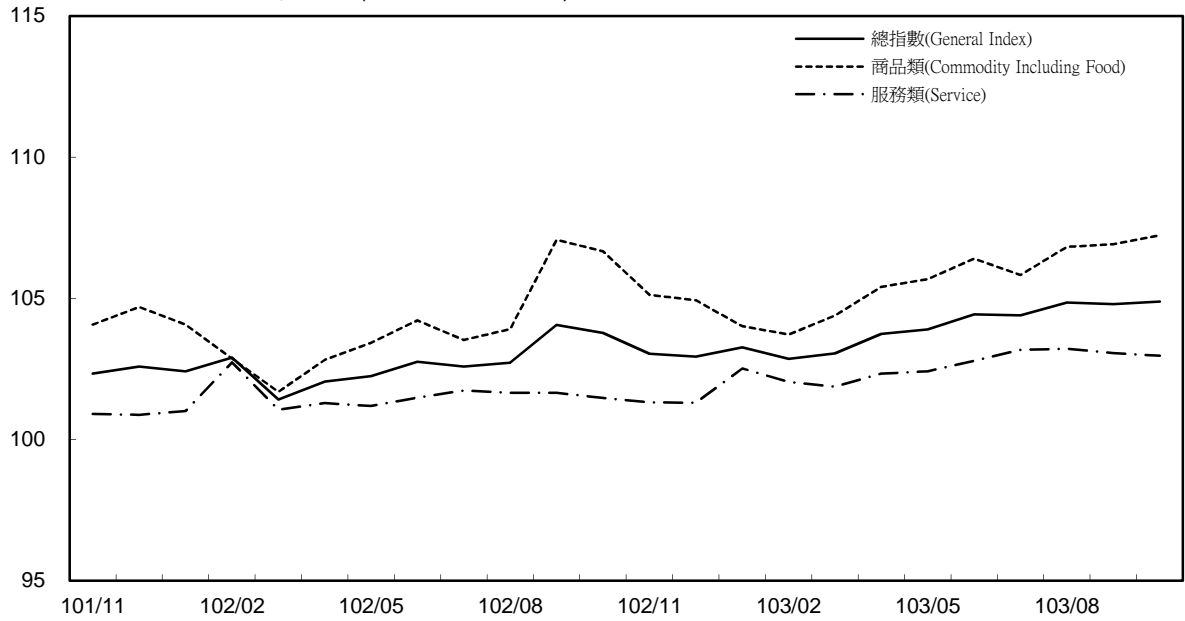

消費者物價指數及變動率圖

Trends of Consumer Price Indices

基期：民國100年=100 (Base : 2011=100)

年增率

Annual Change

單位(Unit)：%

消費者物價指數及變動率圖(續)

Trends of Consumer Price Indices (Cont.)

基期：民國100年=100 (Base : 2011=100)

年增率

Annual Change

單位(Unit)：%

躉售物價指數及變動率圖 Trends of Wholesale Price Indices

年增率