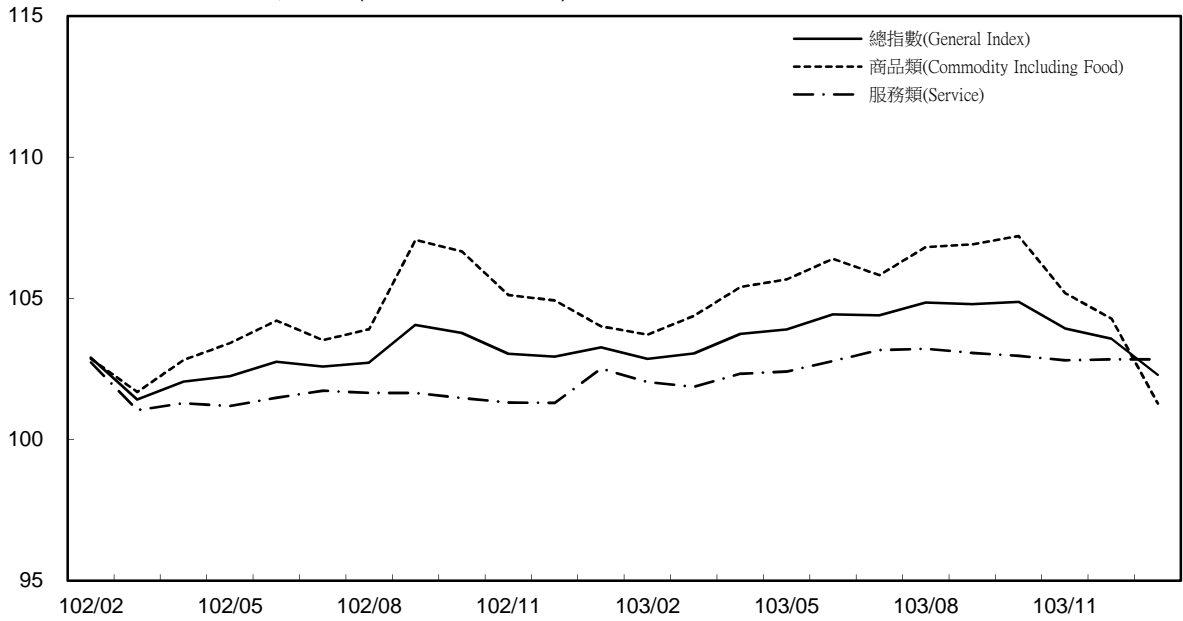

消費者物價指數及變動率圖

Trends of Consumer Price Indices

基期：民國100年=100 (Base : 2011=100)

年增率

Annual Change

單位(Unit)：%

消費者物價指數及變動率圖(續)

Trends of Consumer Price Indices (Cont.)

基期：民國100年=100 (Base : 2011=100)

年增率

Annual Change

單位(Unit)：%

躉售物價指數及變動率圖

Trends of Wholesale Price Indices

躉售物價指數及變動率圖

Trends of Wholesale Price Indices