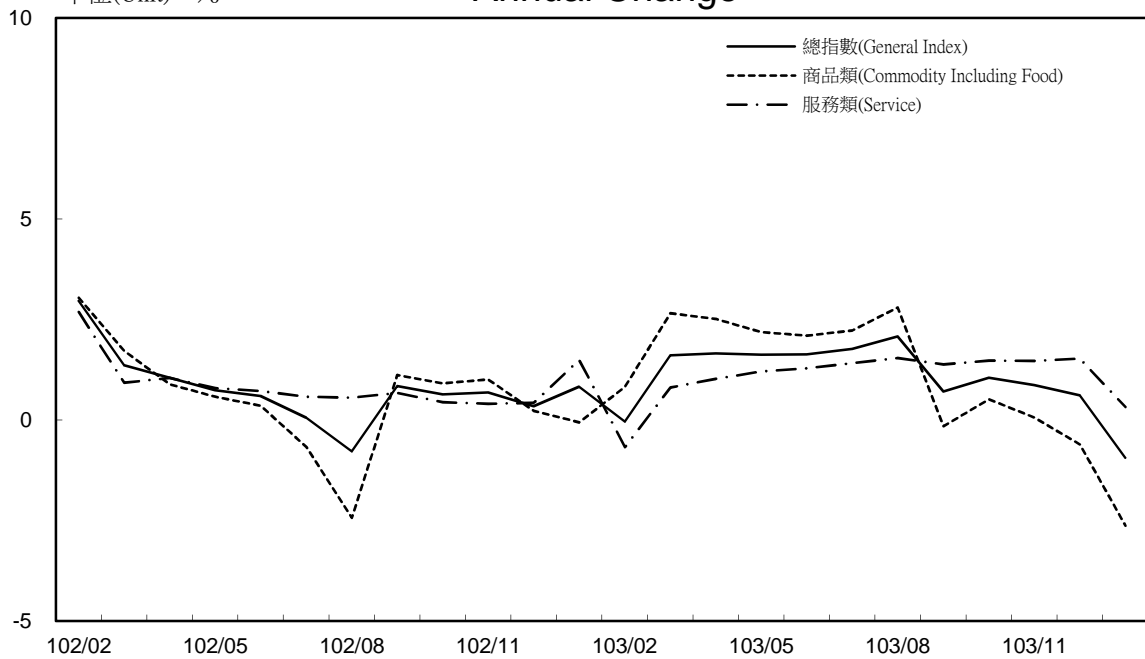

消費者物價指數及變動率圖

Trends of Consumer Price Indices

基期：民國100年=100 (Base : 2011=100)

年增率

Annual Change

單位(Unit)：%

消費者物價指數及變動率圖(續)

Trends of Consumer Price Indices (Cont.)

基期：民國100年=100 (Base : 2011=100)

年增率

Annual Change

單位(Unit)：%

躉售物價指數及變動率圖

Trends of Wholesale Price Indices

躉售物價指數及變動率圖

Trends of Wholesale Price Indices