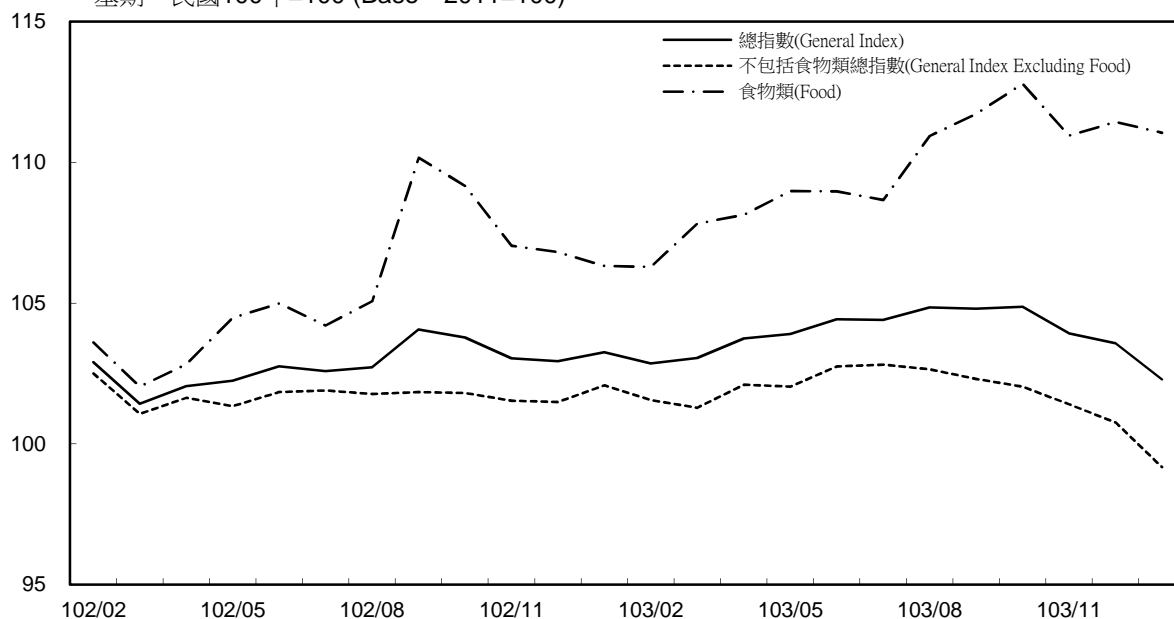

消費者物價指數及變動率圖

Trends of Consumer Price Indices

基期：民國100年=100 (Base : 2011=100)

年增率

Annual Change

單位(Unit)：%

消費者物價指數及變動率圖(續)

Trends of Consumer Price Indices (Cont.)

基期：民國100年=100 (Base : 2011=100)

年增率

Annual Change

單位(Unit)：%

躉售物價指數及變動率圖

Trends of Wholesale Price Indices

躉售物價指數及變動率圖

Trends of Wholesale Price Indices