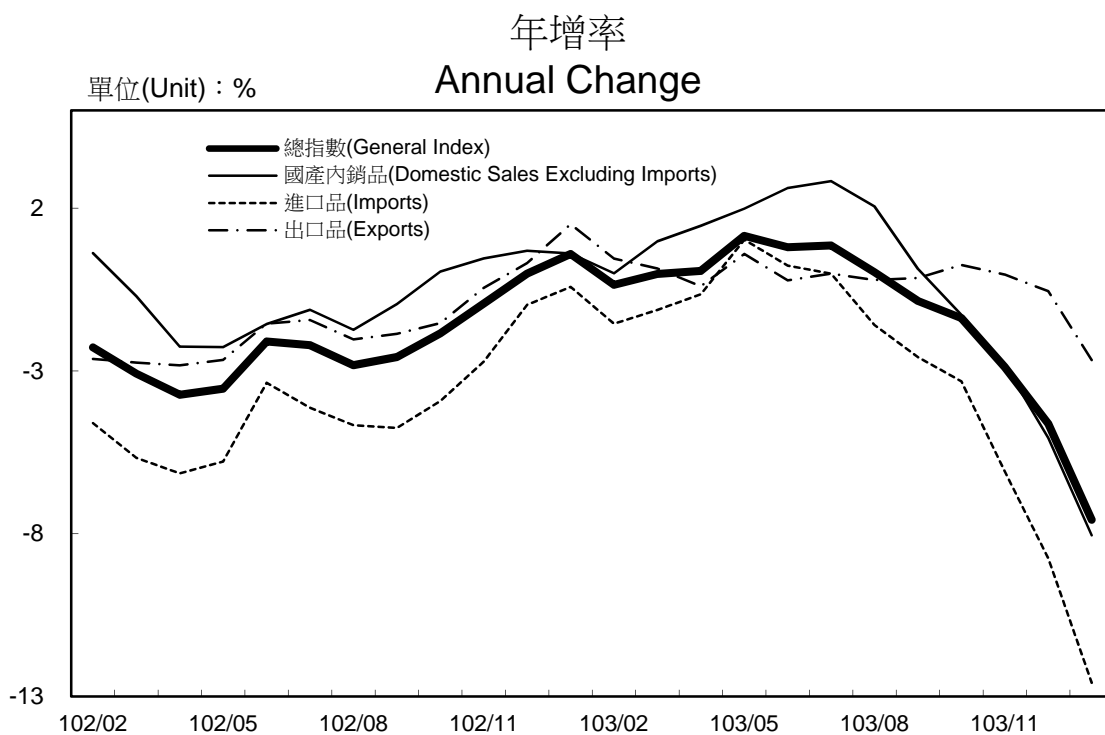

消費者物價指數及變動率圖

Trends of Consumer Price Indices

基期：民國100年=100 (Base : 2011=100)

年增率

Annual Change

單位(Unit)：%

消費者物價指數及變動率圖(續)

Trends of Consumer Price Indices (Cont.)

基期：民國100年=100 (Base : 2011=100)

年增率

Annual Change

單位(Unit)：%

躉售物價指數及變動率圖

Trends of Wholesale Price Indices

躉售物價指數及變動率圖

Trends of Wholesale Price Indices