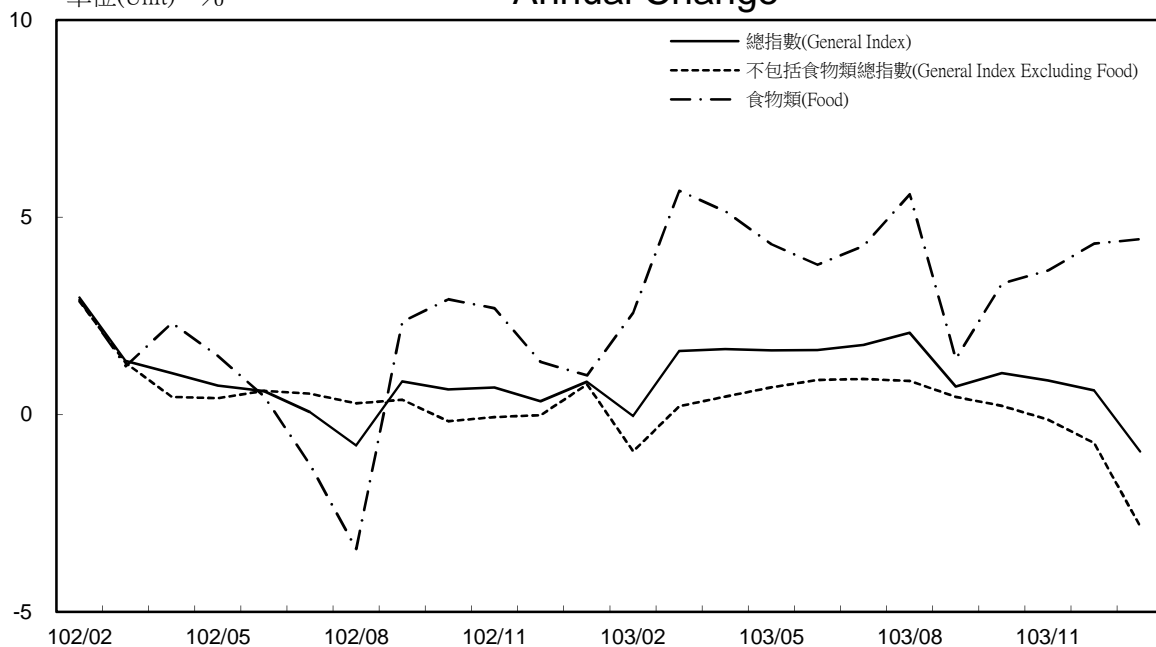

消費者物價指數及變動率圖

Trends of Consumer Price Indices

基期：民國100年=100 (Base : 2011=100)

年增率

Annual Change

單位(Unit)：%

消費者物價指數及變動率圖(續)

Trends of Consumer Price Indices (Cont.)

基期：民國100年=100 (Base : 2011=100)

年增率

Annual Change

單位(Unit)：%

躉售物價指數及變動率圖

Trends of Wholesale Price Indices

躉售物價指數及變動率圖

Trends of Wholesale Price Indices