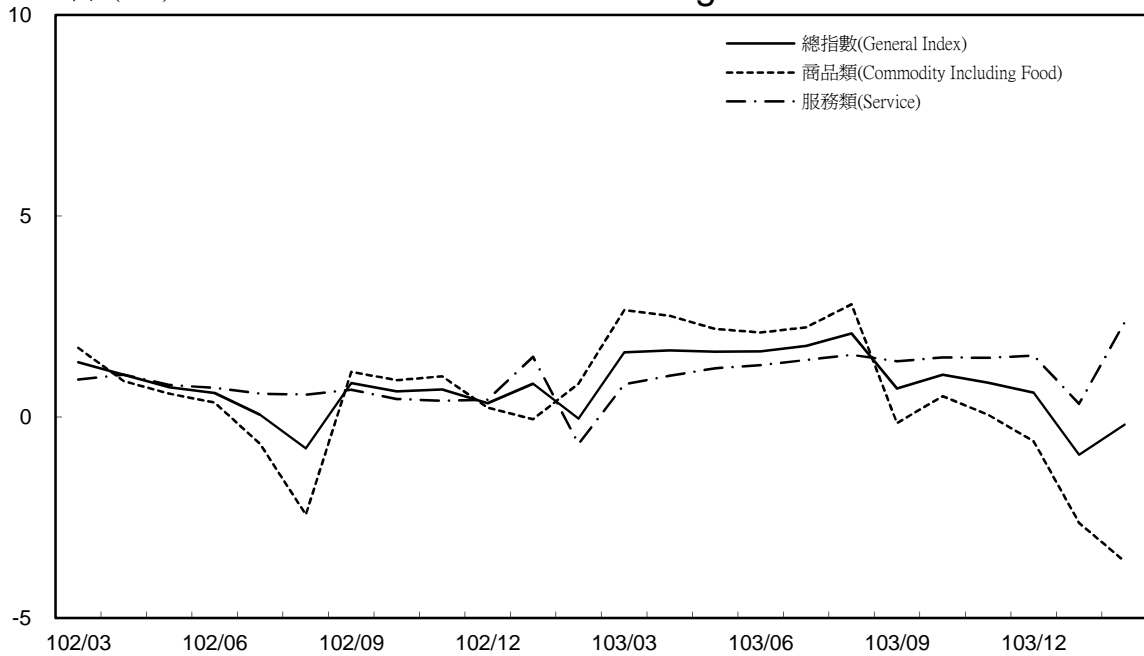

年增率

Annual Change

單位(Unit)：%