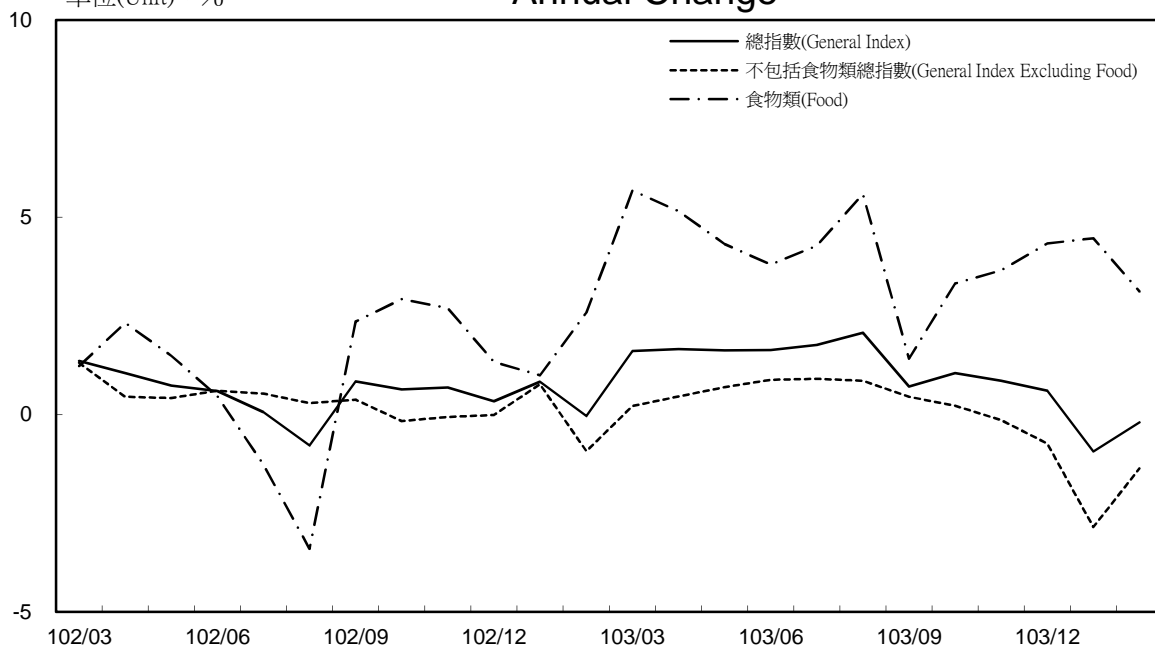

年增率

Annual Change

單位(Unit)：%