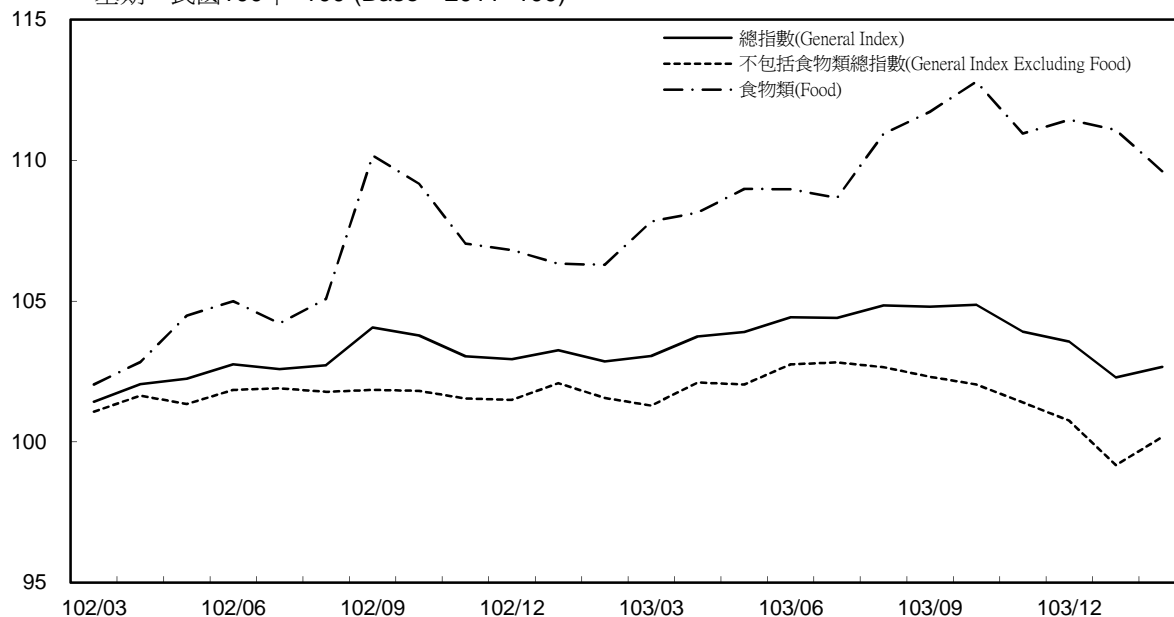

# 消費者物價指數及變動率圖

## Trends of Consumer Price Indices

基期：民國100年=100 (Base : 2011=100)