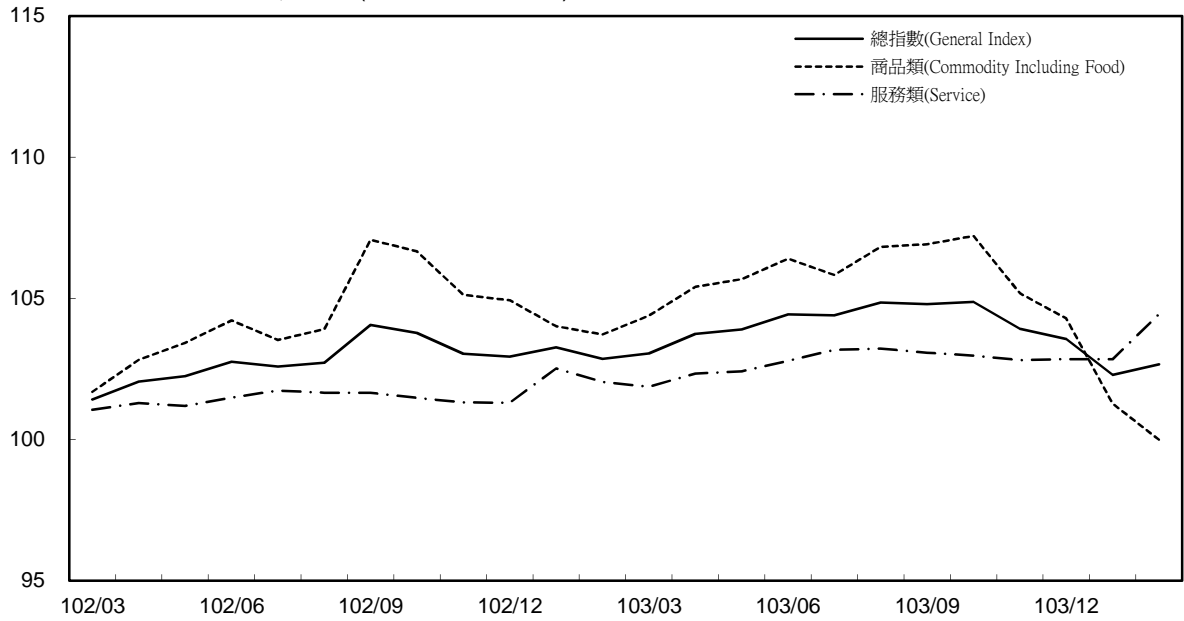

消費者物價指數及變動率圖(續)

Trends of Consumer Price Indices (Cont.)

基期：民國100年=100 (Base : 2011=100)