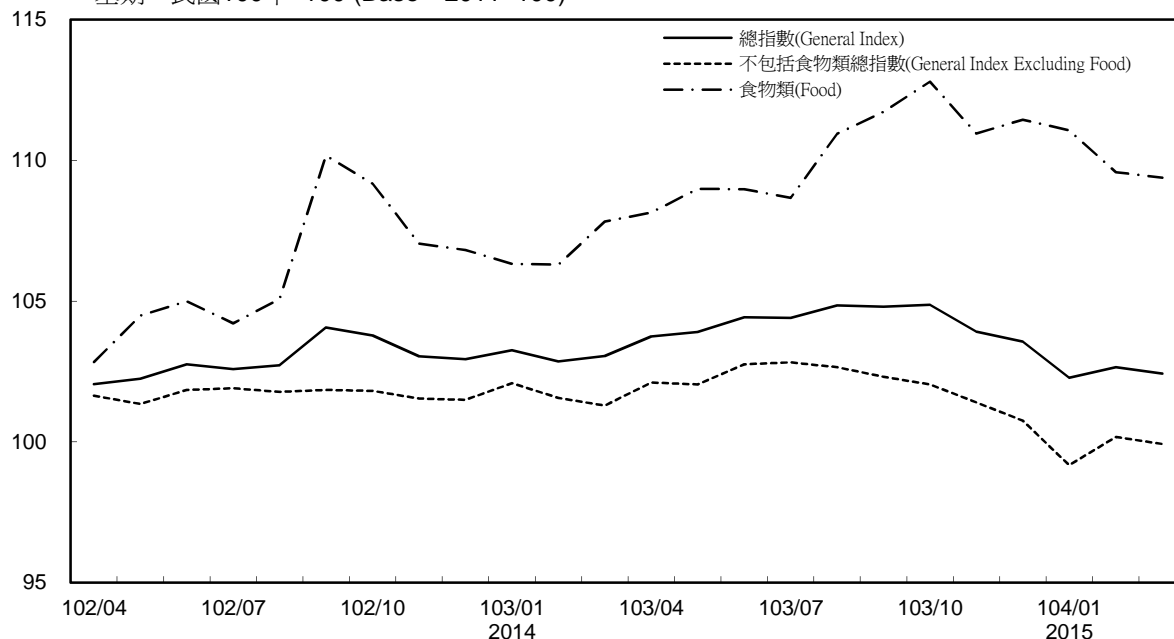

消費者物價指數及變動率圖

Trends of Consumer Price Indices

基期：民國100年=100 (Base : 2011=100)

年增率

Annual Change

單位(Unit)：%

消費者物價指數及變動率圖(續)

Trends of Consumer Price Indices (Cont.)

基期：民國100年=100 (Base : 2011=100)

年增率

Annual Change

單位(Unit)：%

躉售物價指數及變動率圖 Trends of Wholesale Price Indices

年增率