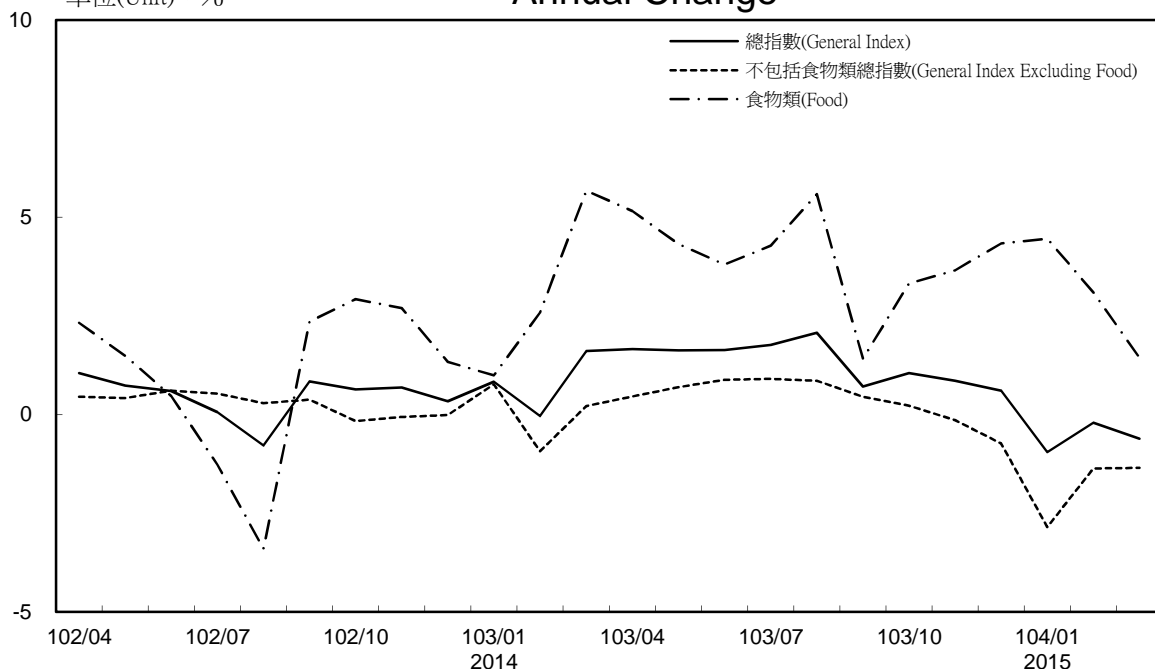

消費者物價指數及變動率圖

Trends of Consumer Price Indices

基期：民國100年=100 (Base : 2011=100)

年增率

Annual Change

單位(Unit)：%

消費者物價指數及變動率圖(續)

Trends of Consumer Price Indices (Cont.)

基期：民國100年=100 (Base : 2011=100)

年增率

Annual Change

單位(Unit)：%

躉售物價指數及變動率圖 Trends of Wholesale Price Indices

年增率