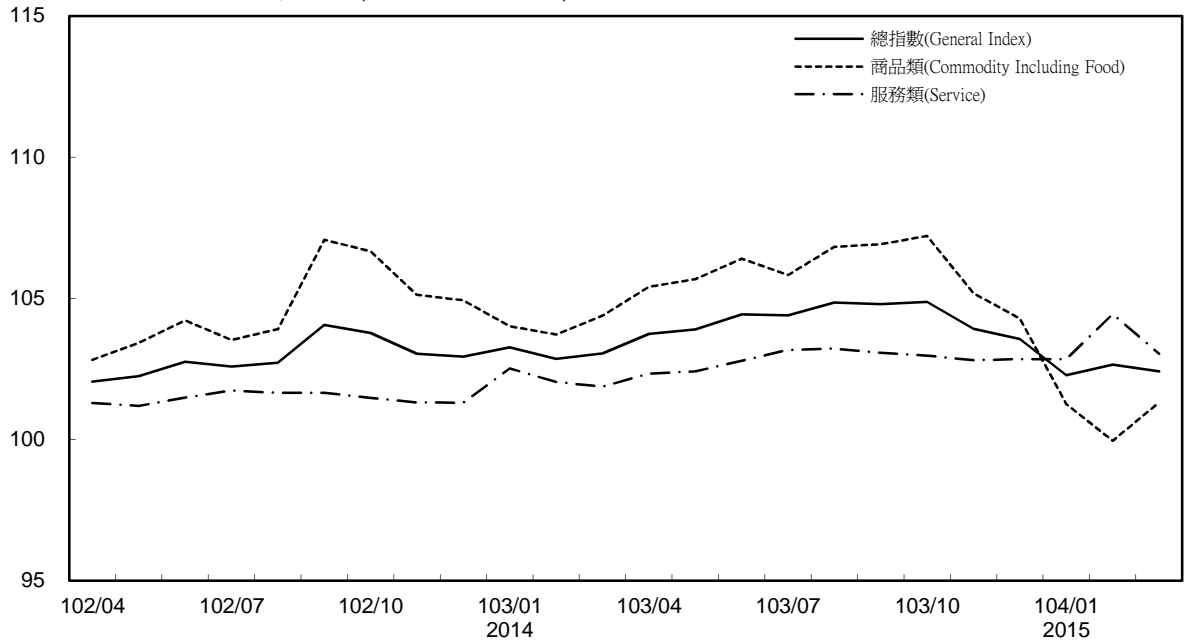

消費者物價指數及變動率圖

Trends of Consumer Price Indices

基期：民國100年=100 (Base : 2011=100)

年增率

Annual Change

單位(Unit)：%

消費者物價指數及變動率圖(續)

Trends of Consumer Price Indices (Cont.)

基期：民國100年=100 (Base : 2011=100)

年增率

Annual Change

單位(Unit)：%

躉售物價指數及變動率圖 Trends of Wholesale Price Indices

年增率