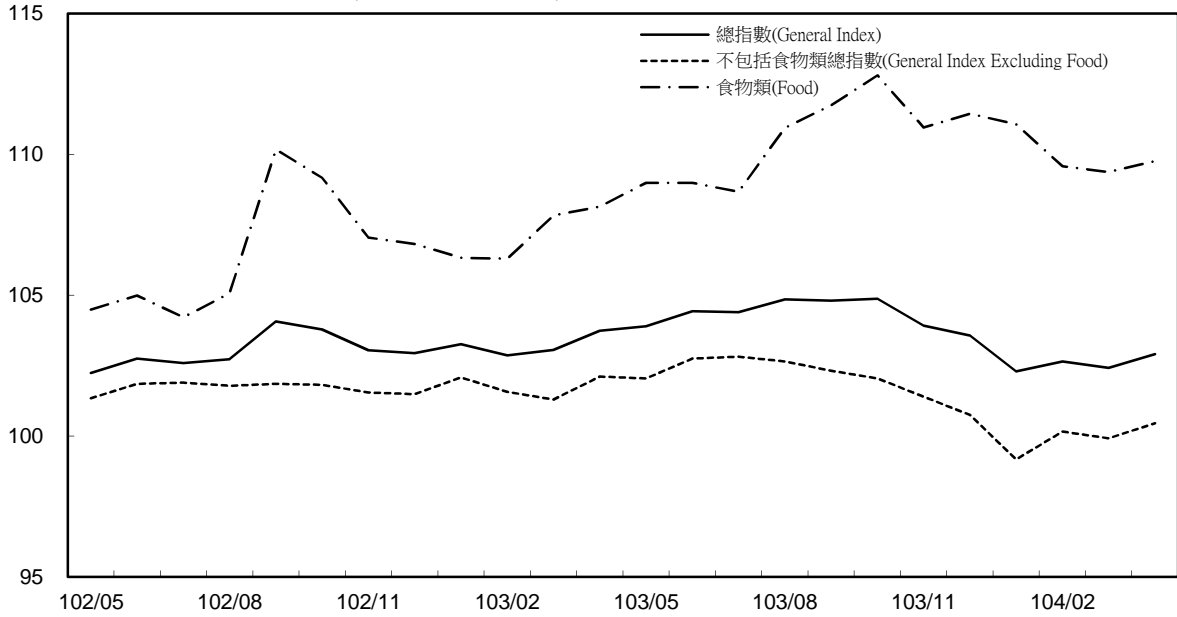

消費者物價指數及變動率圖

Trends of Consumer Price Indices

基期：民國100年=100 (Base : 2011=100)

年增率

Annual Change

單位(Unit)：%

消費者物價指數及變動率圖(續)

Trends of Consumer Price Indices (Cont.)

基期：民國100年=100 (Base : 2011=100)

年增率

Annual Change

單位(Unit)：%

躉售物價指數及變動率圖 Trends of Wholesale Price Indices