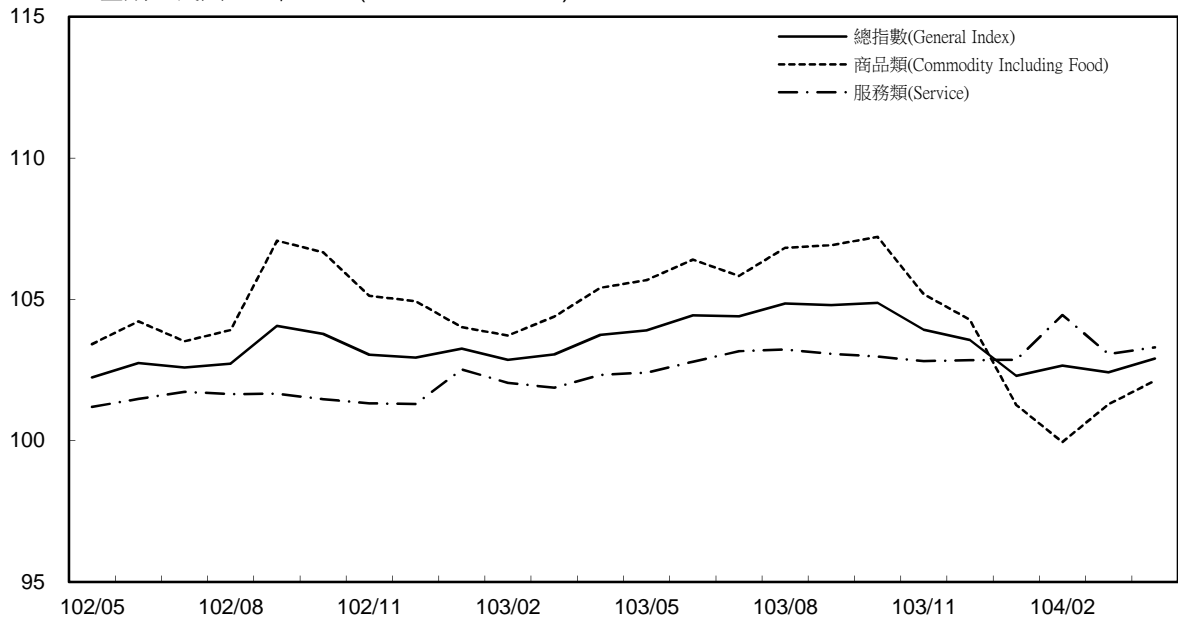

消費者物價指數及變動率圖

Trends of Consumer Price Indices

基期：民國100年=100 (Base : 2011=100)

年增率

Annual Change

單位(Unit)：%

消費者物價指數及變動率圖(續)

Trends of Consumer Price Indices (Cont.)

基期：民國100年=100 (Base : 2011=100)

年增率

Annual Change

單位(Unit)：%

躉售物價指數及變動率圖 Trends of Wholesale Price Indices