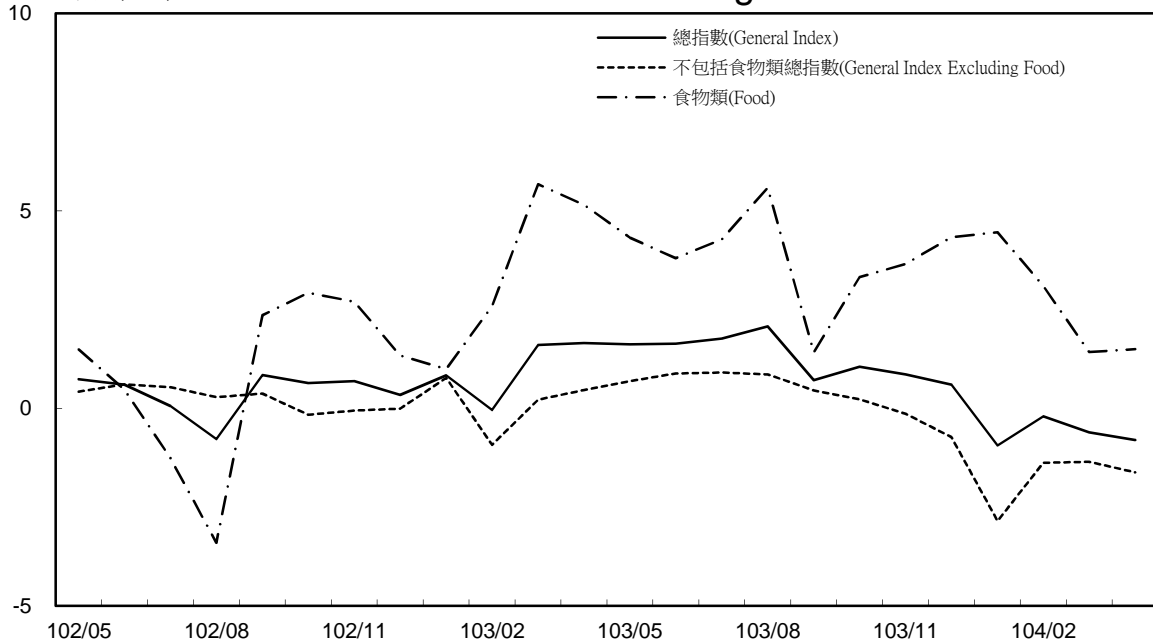

消費者物價指數及變動率圖

Trends of Consumer Price Indices

基期：民國100年=100 (Base : 2011=100)

年增率

Annual Change

單位(Unit)：%

消費者物價指數及變動率圖(續)

Trends of Consumer Price Indices (Cont.)

基期：民國100年=100 (Base : 2011=100)

年增率

Annual Change

單位(Unit)：%

躉售物價指數及變動率圖 Trends of Wholesale Price Indices