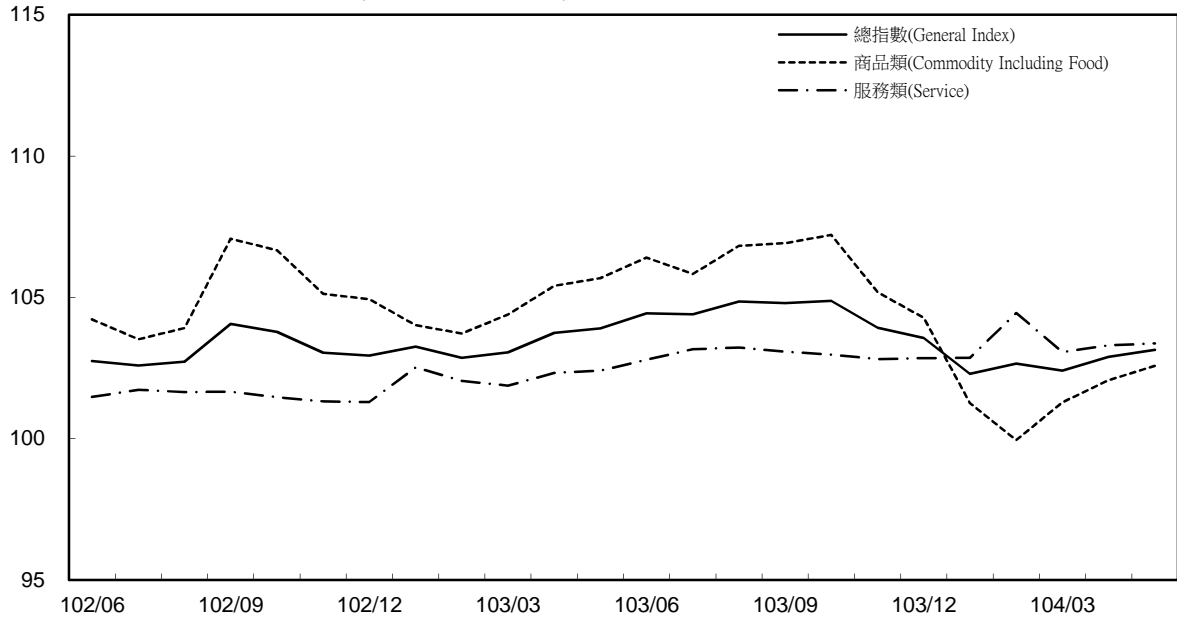

消費者物價指數及變動率圖

Trends of Consumer Price Indices

基期：民國100年=100 (Base : 2011=100)

年增率

Annual Change

單位(Unit)：%

消費者物價指數及變動率圖(續)

Trends of Consumer Price Indices (Cont.)

基期：民國100年=100 (Base : 2011=100)

年增率 Annual Change

單位(Unit)：%

躉售物價指數及變動率圖 Trends of Wholesale Price Indices