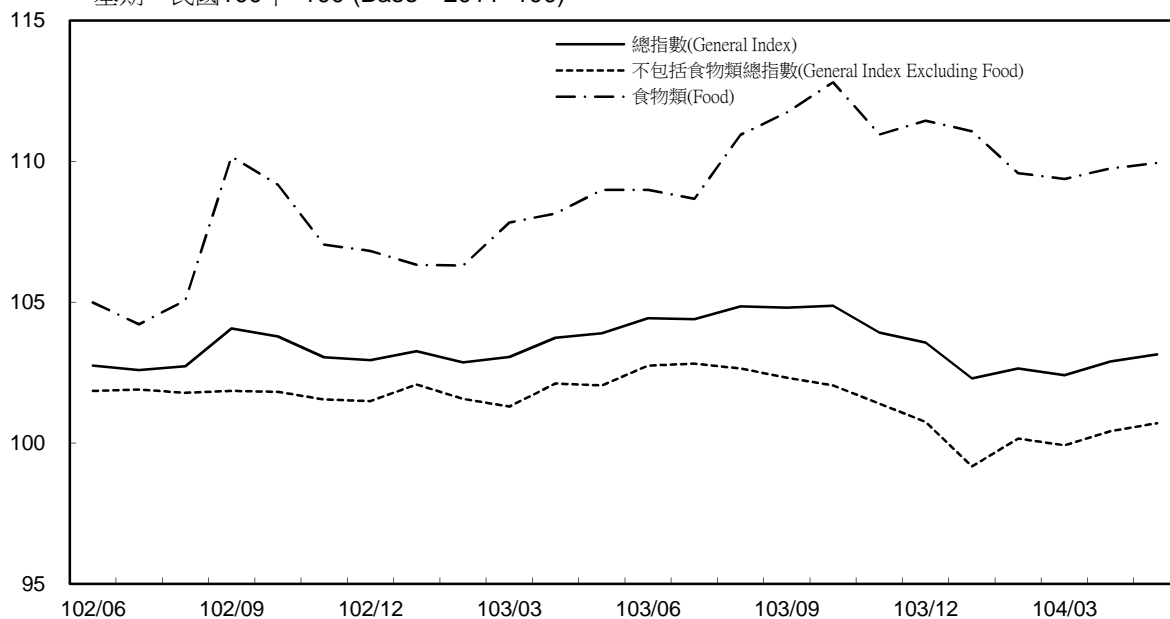

消費者物價指數及變動率圖

Trends of Consumer Price Indices

基期：民國100年=100 (Base : 2011=100)

年增率

Annual Change

單位(Unit)：%

消費者物價指數及變動率圖(續)

Trends of Consumer Price Indices (Cont.)

基期：民國100年=100 (Base : 2011=100)

年增率 Annual Change

單位(Unit)：%

躉售物價指數及變動率圖 Trends of Wholesale Price Indices