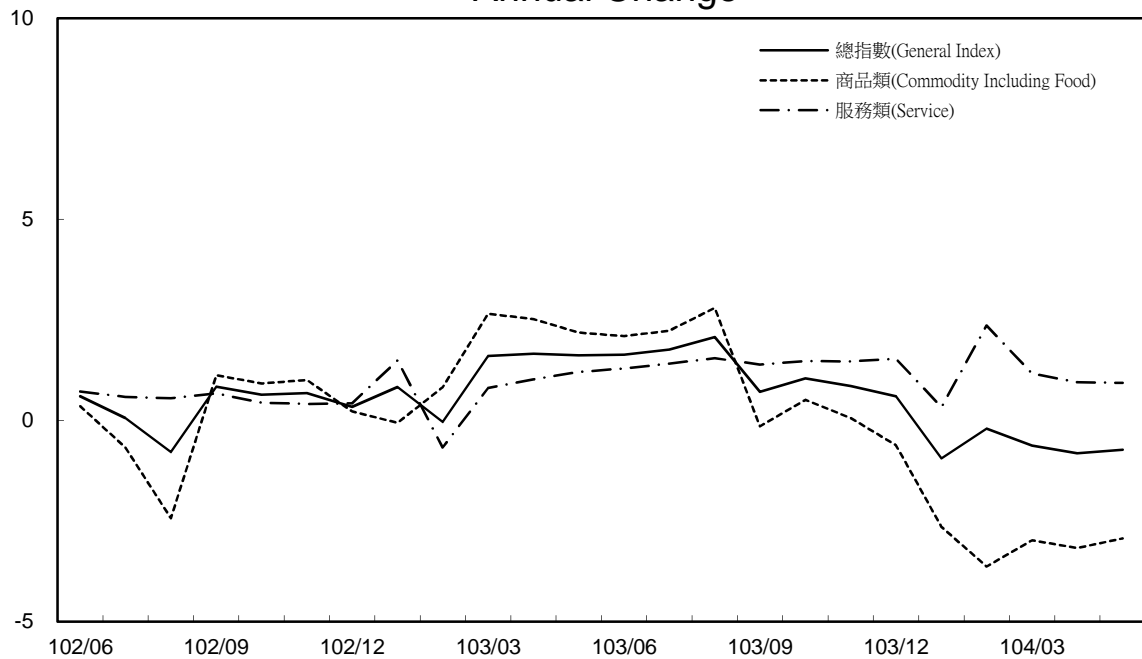

消費者物價指數及變動率圖

Trends of Consumer Price Indices

基期：民國100年=100 (Base : 2011=100)

年增率

Annual Change

單位(Unit)：%

消費者物價指數及變動率圖(續)

Trends of Consumer Price Indices (Cont.)

基期：民國100年=100 (Base : 2011=100)

年增率 Annual Change

單位(Unit)：%

躉售物價指數及變動率圖 Trends of Wholesale Price Indices