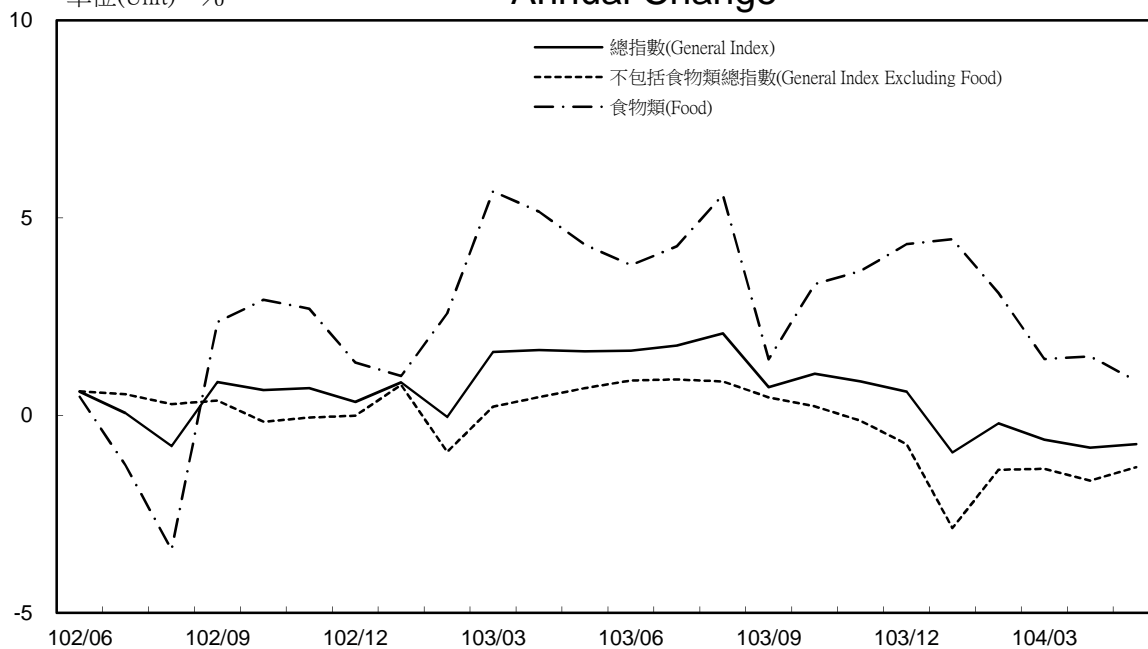

消費者物價指數及變動率圖

Trends of Consumer Price Indices

基期：民國100年=100 (Base : 2011=100)

年增率

Annual Change

單位(Unit)：%

消費者物價指數及變動率圖(續)

Trends of Consumer Price Indices (Cont.)

基期：民國100年=100 (Base : 2011=100)

年增率 Annual Change

單位(Unit)：%

躉售物價指數及變動率圖 Trends of Wholesale Price Indices