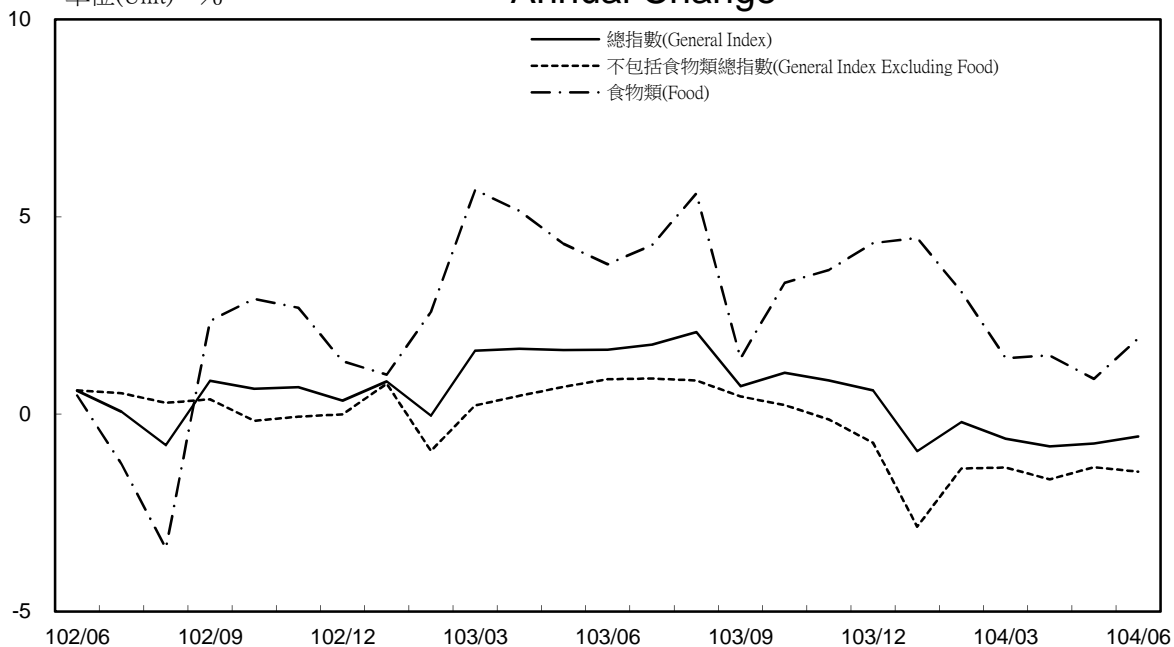

消費者物價指數及變動率圖

Trends of Consumer Price Indices

基期：民國100年=100 (Base : 2011=100)

年增率

Annual Change

單位(Unit)：%

消費者物價指數及變動率圖(續)

Trends of Consumer Price Indices (Cont.)

基期：民國100年=100 (Base : 2011=100)

年增率

Annual Change

單位(Unit)：%

躉售物價指數及變動率圖 Trends of Wholesale Price Indices