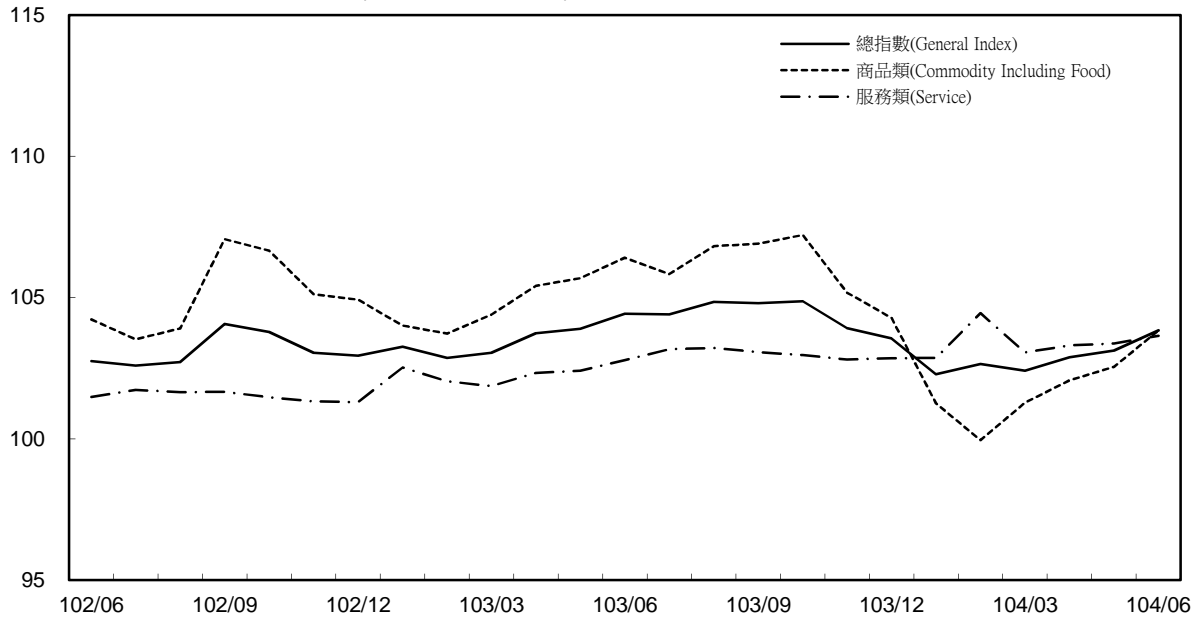

消費者物價指數及變動率圖

Trends of Consumer Price Indices

基期：民國100年=100 (Base : 2011=100)

年增率

Annual Change

單位(Unit)：%

消費者物價指數及變動率圖(續)

Trends of Consumer Price Indices (Cont.)

基期：民國100年=100 (Base : 2011=100)

年增率

Annual Change

單位(Unit)：%

躉售物價指數及變動率圖 Trends of Wholesale Price Indices