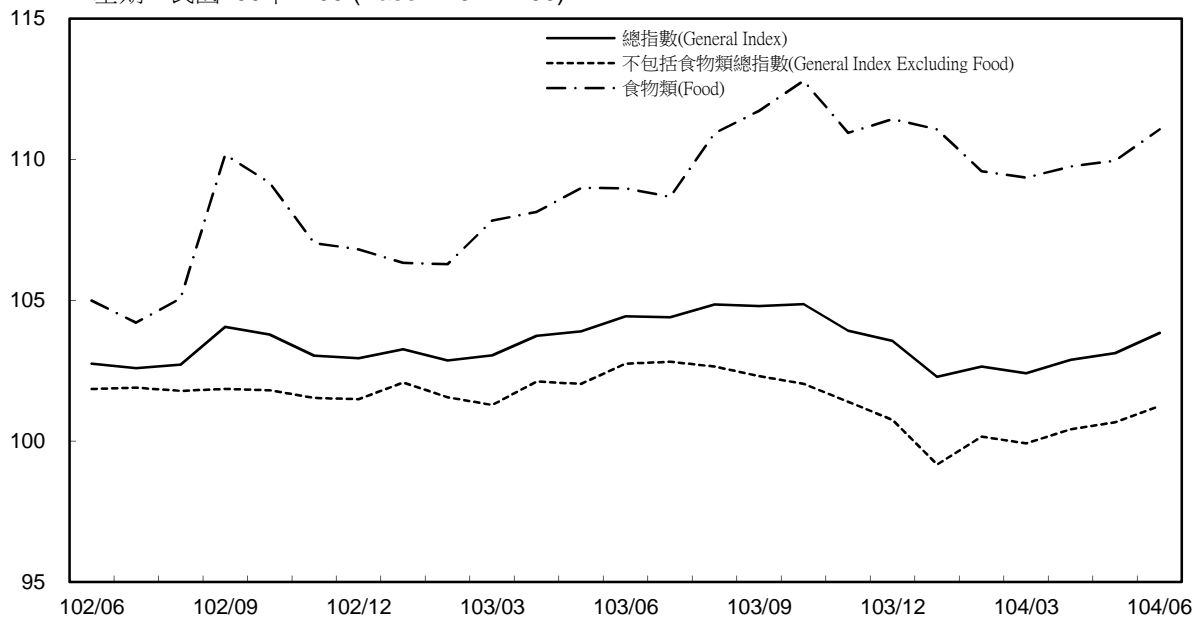

消費者物價指數及變動率圖

Trends of Consumer Price Indices

基期：民國100年=100 (Base : 2011=100)

年增率

Annual Change

單位(Unit)：%

消費者物價指數及變動率圖(續)

Trends of Consumer Price Indices (Cont.)

基期：民國100年=100 (Base : 2011=100)

年增率

Annual Change

單位(Unit)：%

躉售物價指數及變動率圖 Trends of Wholesale Price Indices