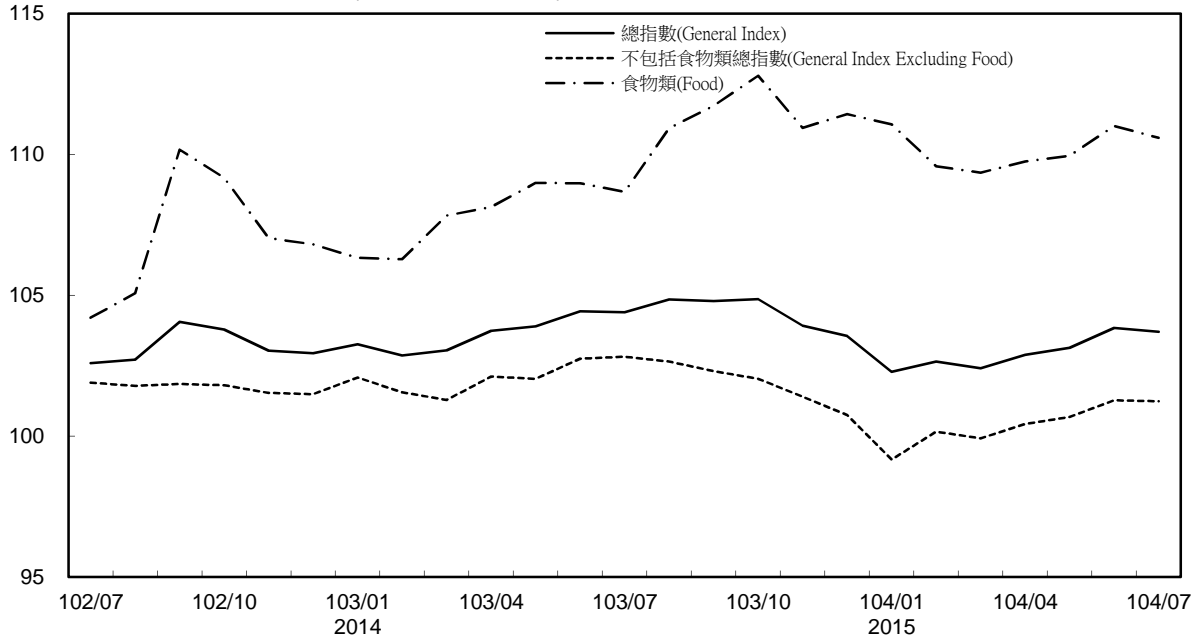

# 消費者物價指數及變動率圖

## Trends of Consumer Price Indices

基期：民國100年=100 (Base : 2011=100)