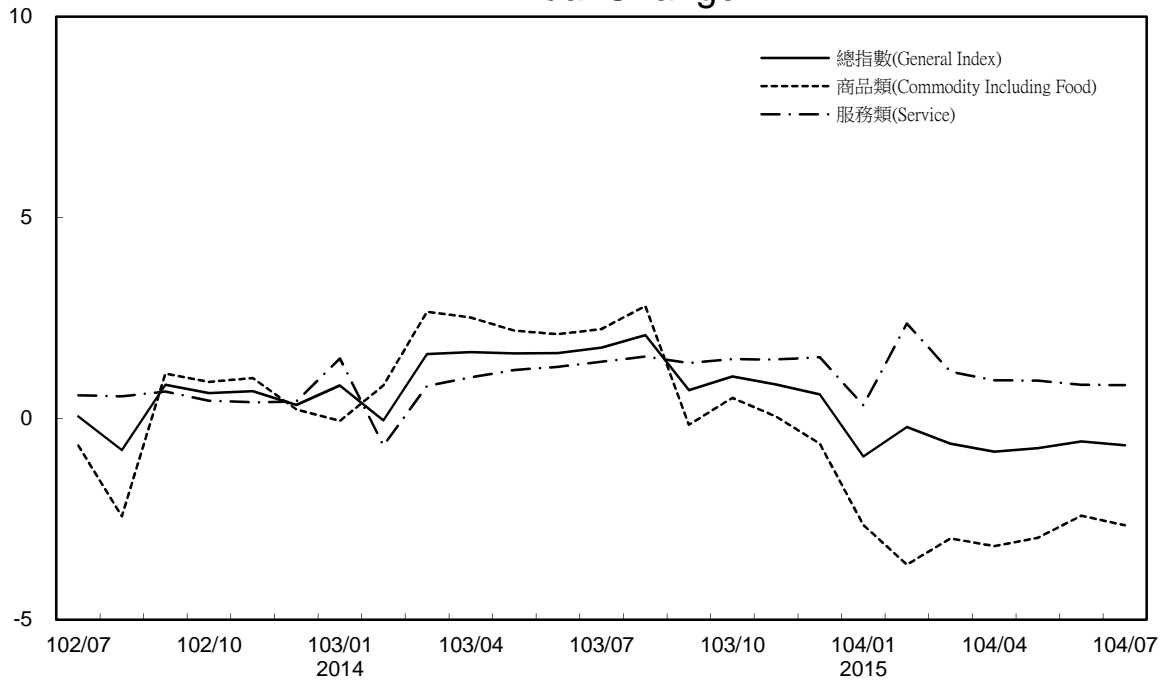

年增率

Annual Change

單位(Unit)：%