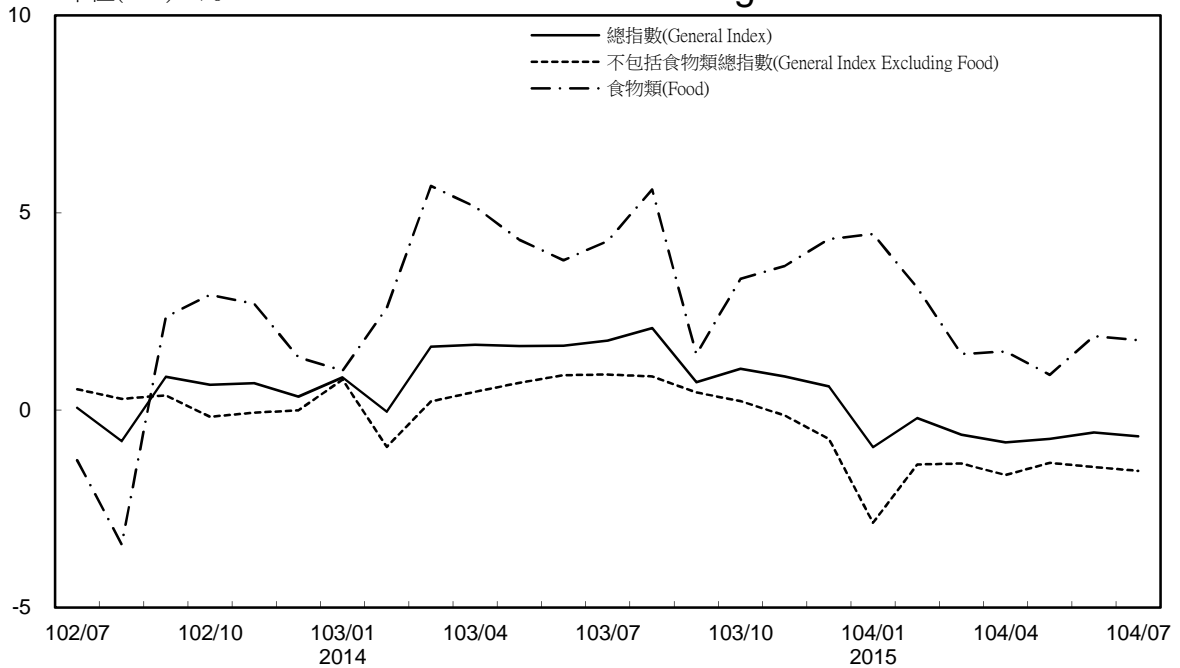

年增率

Annual Change

單位(Unit)：%