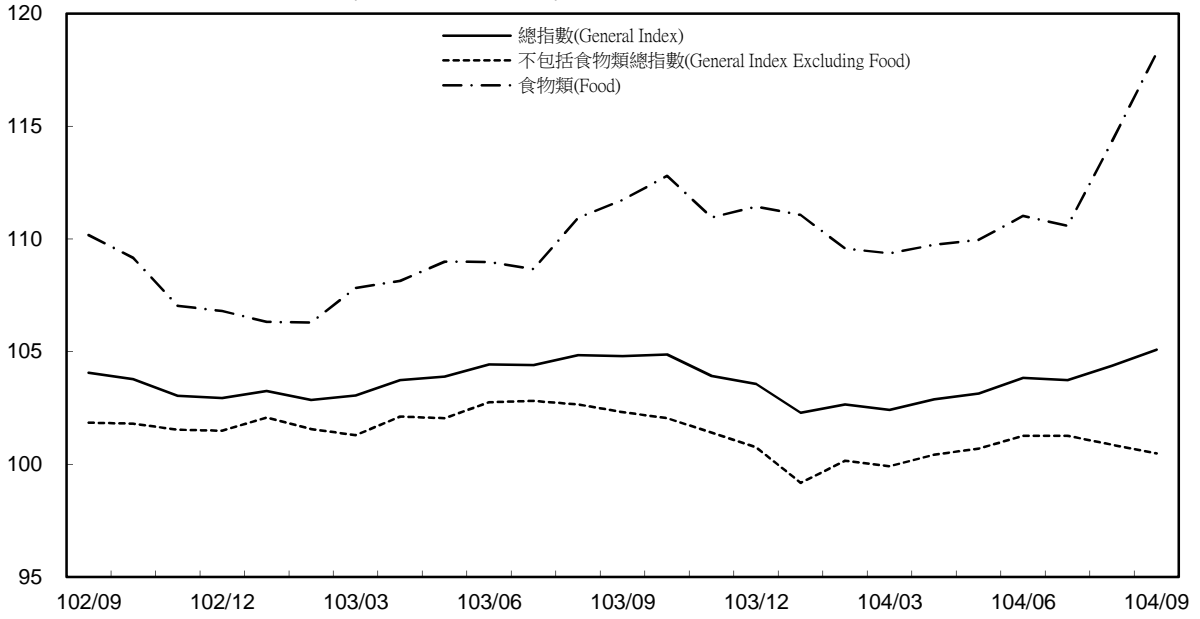

# 消費者物價指數及變動率圖

## Trends of Consumer Price Indices

基期：民國100年=100 (Base : 2011=100)