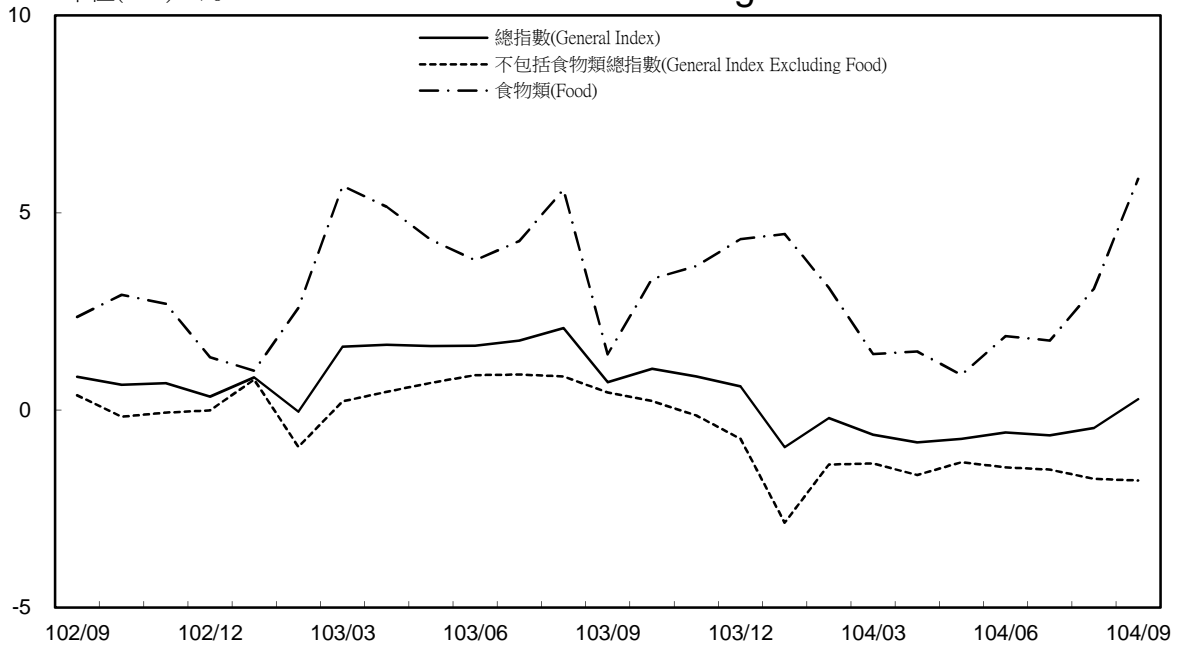

年增率

Annual Change

單位(Unit)：%