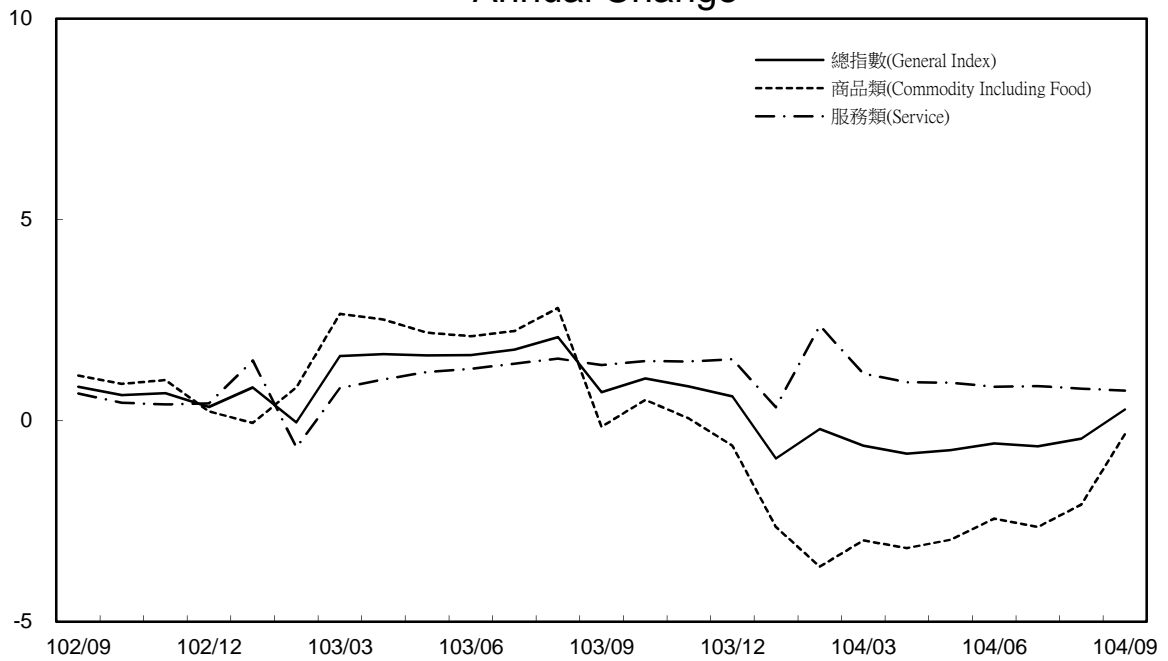

年增率

Annual Change

單位(Unit)：%