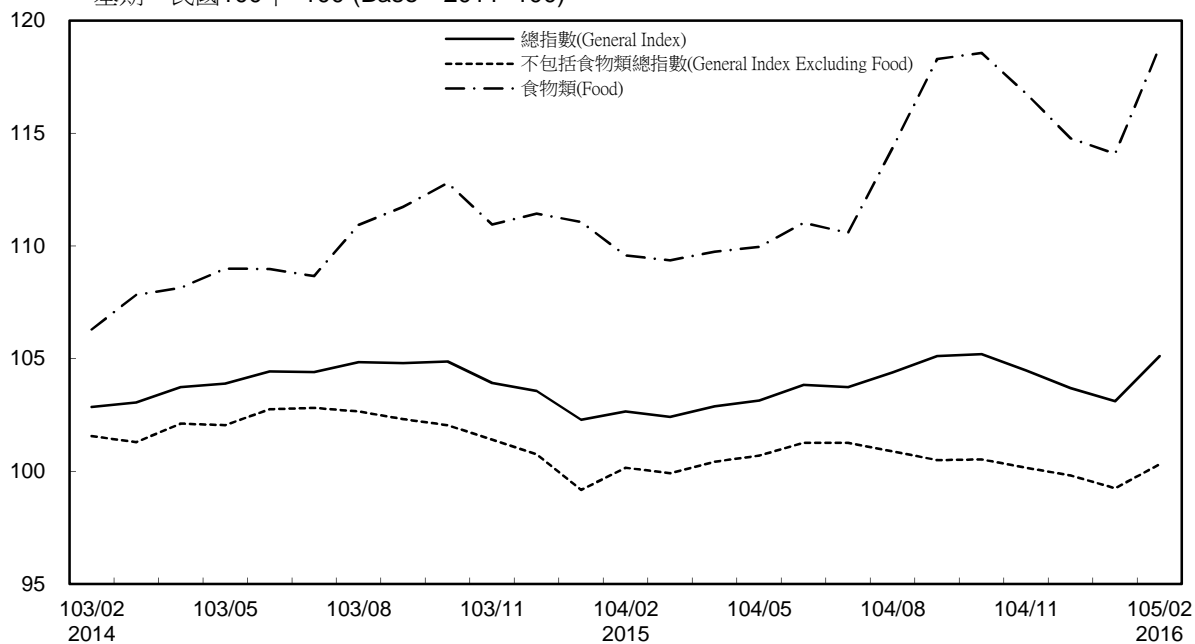

消費者物價指數及變動率圖

Trends of Consumer Price Indices

基期：民國100年=100 (Base : 2011=100)

年增率

Annual Change

單位(Unit)：%

消費者物價指數及變動率圖(續)

Trends of Consumer Price Indices (Cont.)

基期：民國100年=100 (Base : 2011=100)

年增率

Annual Change

單位(Unit)：%

躉售物價指數及變動率圖 Trends of Wholesale Price Indices

年增率