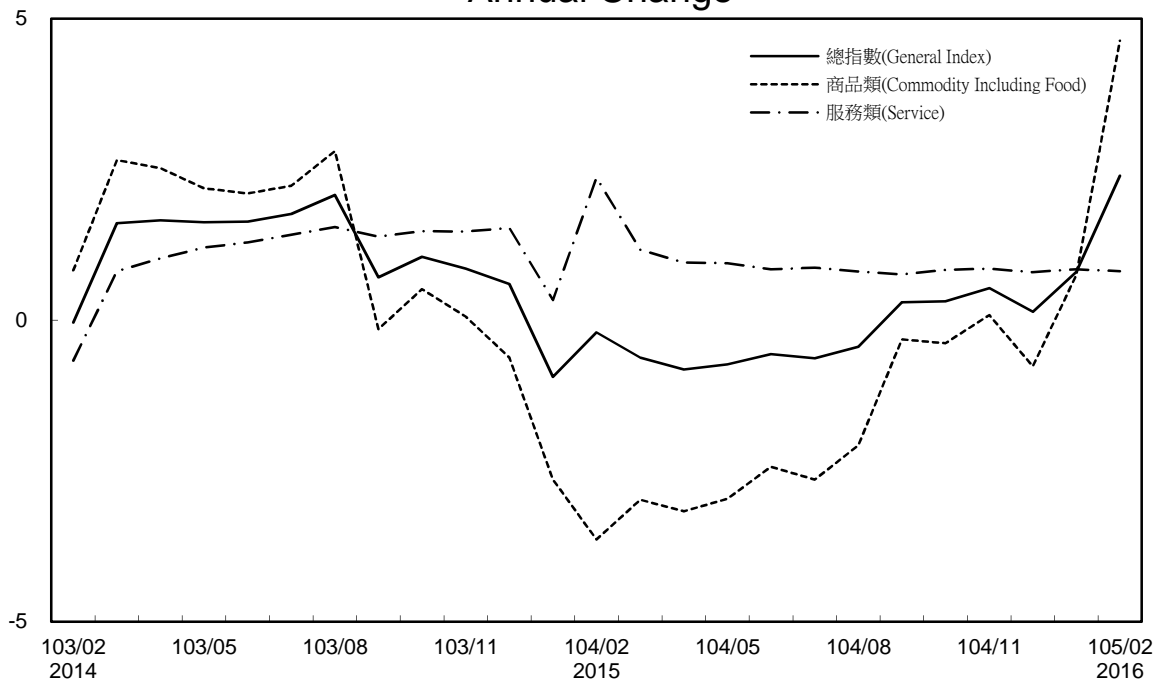

消費者物價指數及變動率圖

Trends of Consumer Price Indices

基期：民國100年=100 (Base : 2011=100)

年增率

Annual Change

單位(Unit)：%

消費者物價指數及變動率圖(續)

Trends of Consumer Price Indices (Cont.)

基期：民國100年=100 (Base : 2011=100)

年增率

Annual Change

單位(Unit)：%

躉售物價指數及變動率圖 Trends of Wholesale Price Indices

年增率