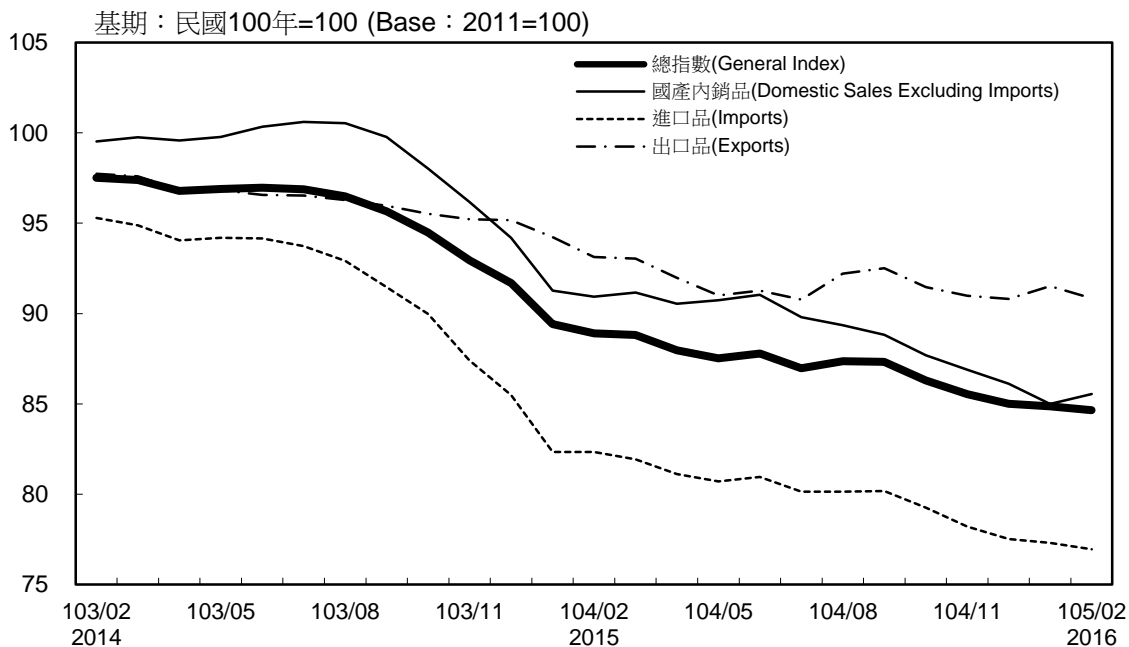

消費者物價指數及變動率圖

Trends of Consumer Price Indices

基期：民國100年=100 (Base : 2011=100)

年增率

Annual Change

單位(Unit)：%

消費者物價指數及變動率圖(續)

Trends of Consumer Price Indices (Cont.)

基期：民國100年=100 (Base : 2011=100)

年增率

Annual Change

單位(Unit)：%

躉售物價指數及變動率圖 Trends of Wholesale Price Indices

年增率