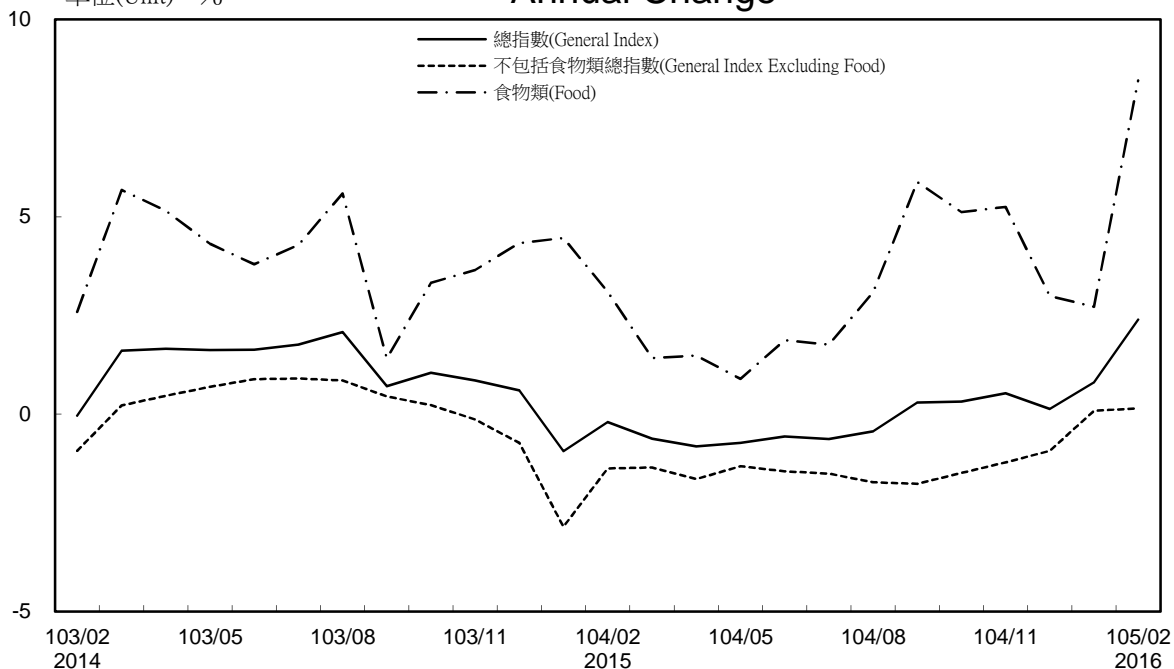

消費者物價指數及變動率圖

Trends of Consumer Price Indices

基期：民國100年=100 (Base : 2011=100)

年增率

Annual Change

單位(Unit)：%

消費者物價指數及變動率圖(續)

Trends of Consumer Price Indices (Cont.)

基期：民國100年=100 (Base : 2011=100)

年增率

Annual Change

單位(Unit)：%

躉售物價指數及變動率圖 Trends of Wholesale Price Indices

年增率