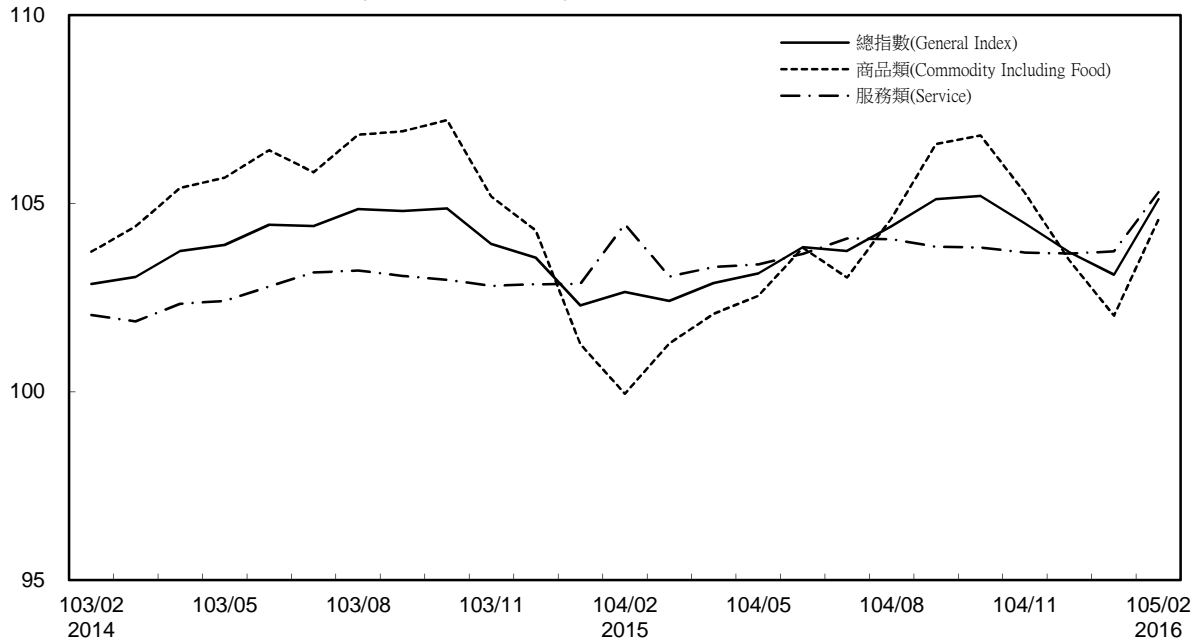

消費者物價指數及變動率圖

Trends of Consumer Price Indices

基期：民國100年=100 (Base : 2011=100)

年增率

Annual Change

單位(Unit)：%

消費者物價指數及變動率圖(續)

Trends of Consumer Price Indices (Cont.)

基期：民國100年=100 (Base : 2011=100)

年增率

Annual Change

單位(Unit)：%

躉售物價指數及變動率圖 Trends of Wholesale Price Indices

年增率