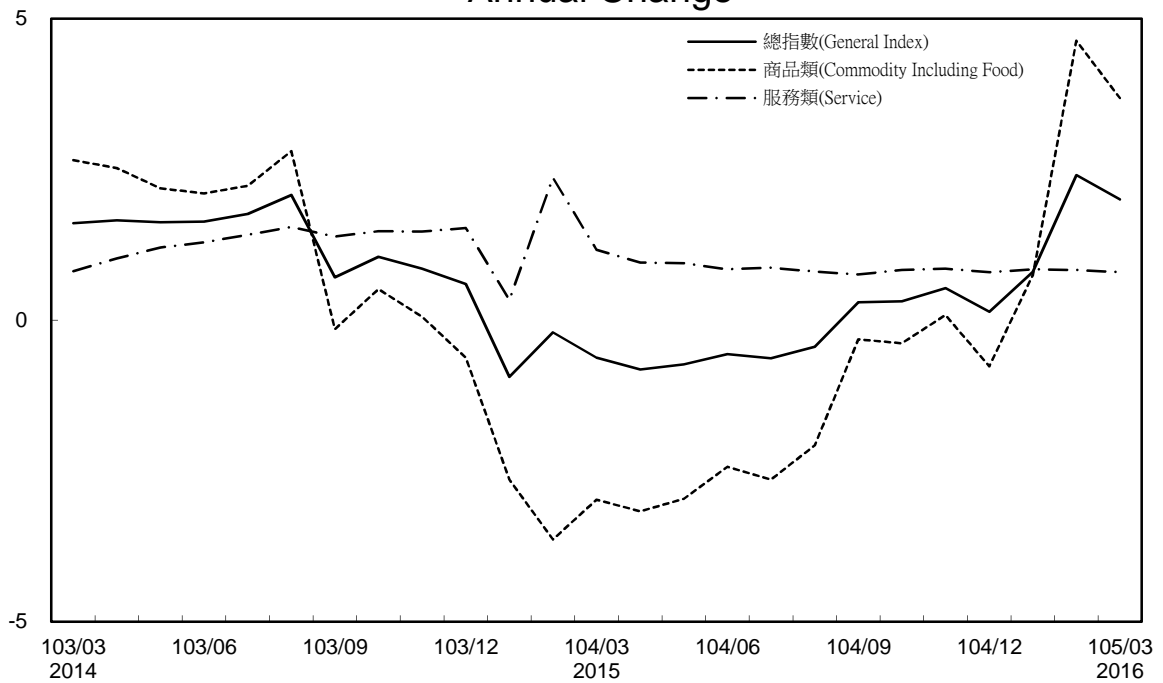

年增率

Annual Change

單位(Unit)：%