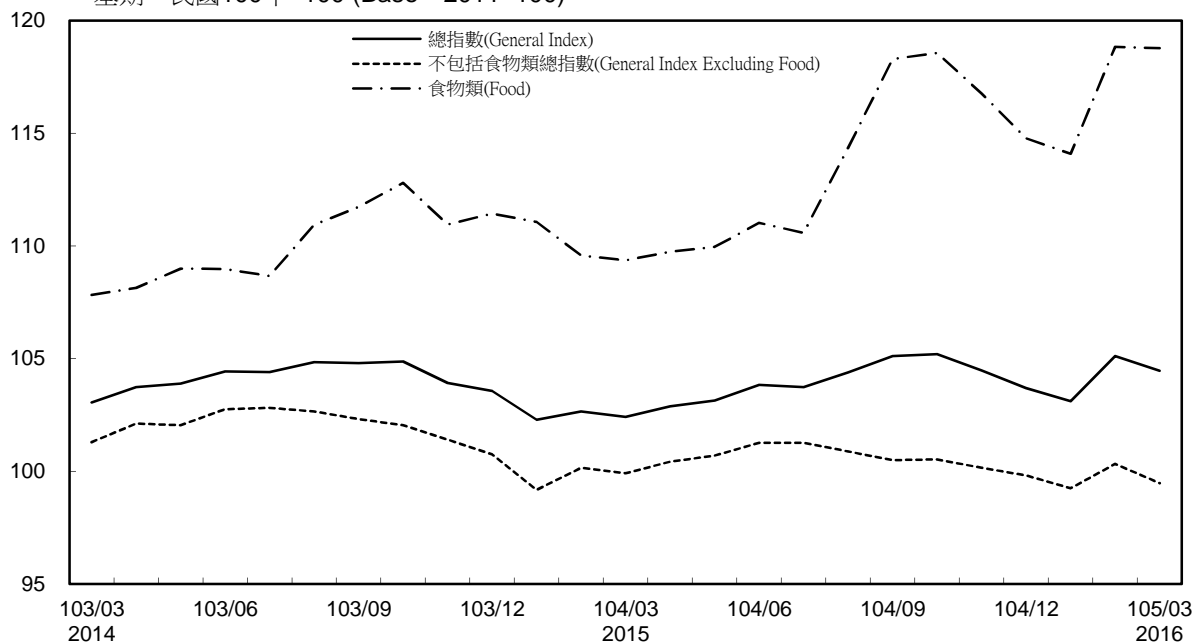

# 消費者物價指數及變動率圖

## Trends of Consumer Price Indices

基期：民國100年=100 (Base : 2011=100)