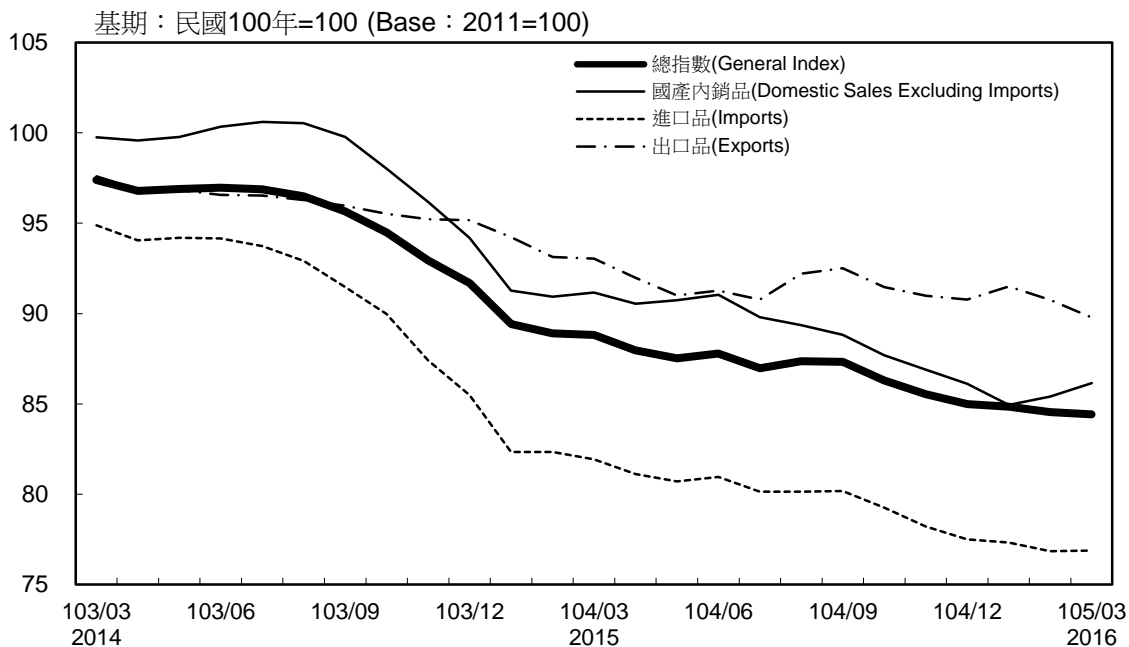

躉售物價指數及變動率圖 Trends of Wholesale Price Indices