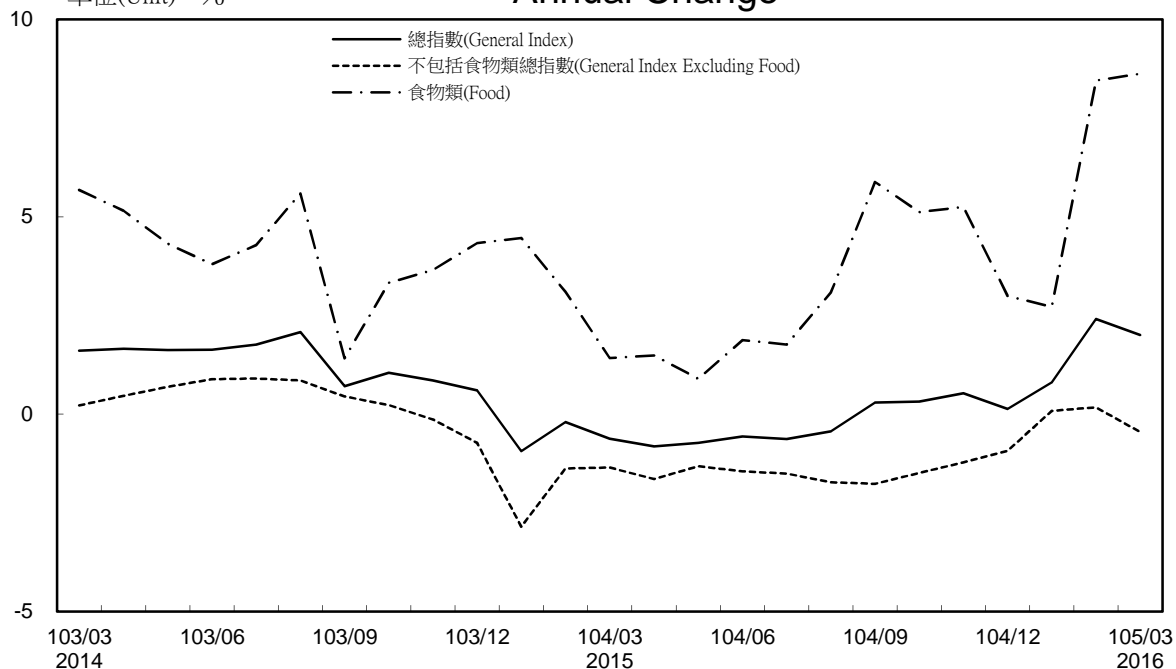

年增率

Annual Change

單位(Unit)：%