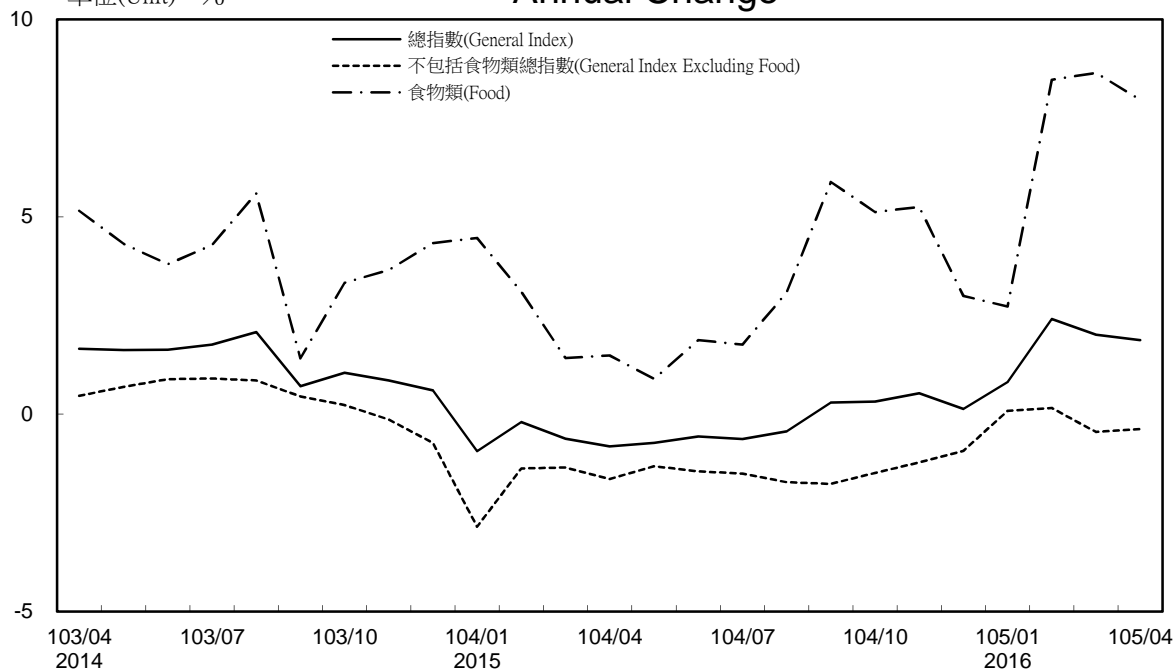

消費者物價指數及變動率圖

Trends of Consumer Price Indices

基期：民國100年=100 (Base : 2011=100)

年增率

Annual Change

單位(Unit)：%

消費者物價指數及變動率圖(續)

Trends of Consumer Price Indices (Cont.)

基期：民國100年=100 (Base : 2011=100)

年增率

Annual Change

單位(Unit)：%

躉售物價指數及變動率圖 Trends of Wholesale Price Indices

年增率