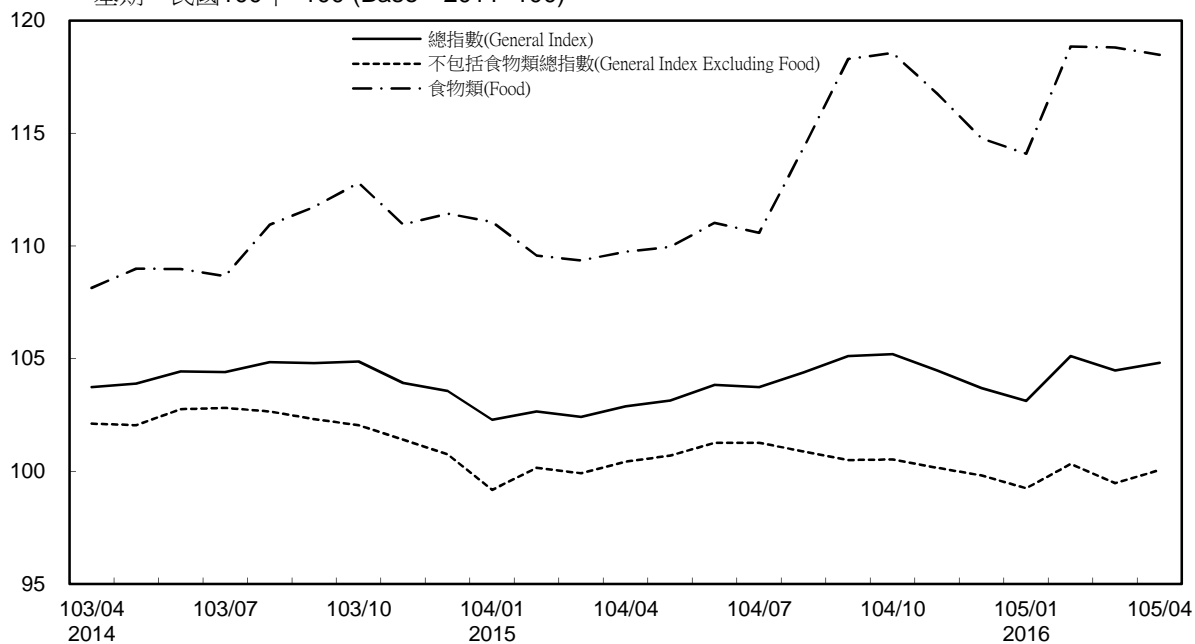

消費者物價指數及變動率圖

Trends of Consumer Price Indices

基期：民國100年=100 (Base : 2011=100)

年增率

Annual Change

單位(Unit)：%

消費者物價指數及變動率圖(續)

Trends of Consumer Price Indices (Cont.)

基期：民國100年=100 (Base : 2011=100)

年增率

Annual Change

單位(Unit)：%

躉售物價指數及變動率圖 Trends of Wholesale Price Indices

年增率