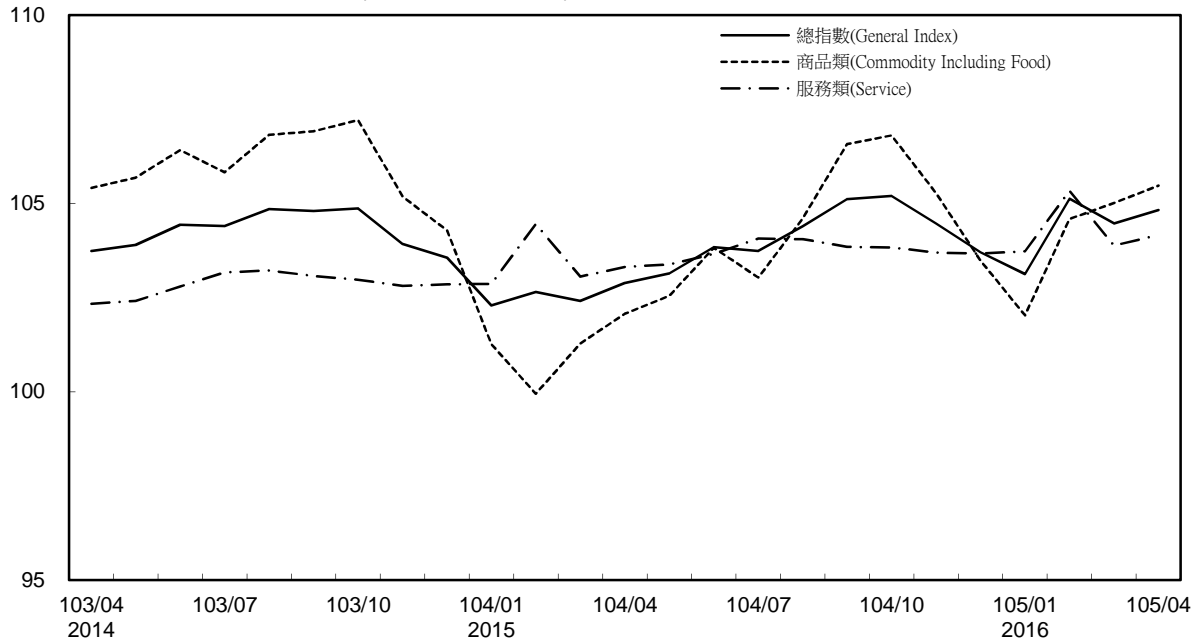

消費者物價指數及變動率圖

Trends of Consumer Price Indices

基期：民國100年=100 (Base : 2011=100)

年增率

Annual Change

單位(Unit)：%

消費者物價指數及變動率圖(續)

Trends of Consumer Price Indices (Cont.)

基期：民國100年=100 (Base : 2011=100)

年增率

Annual Change

單位(Unit)：%

躉售物價指數及變動率圖 Trends of Wholesale Price Indices

年增率