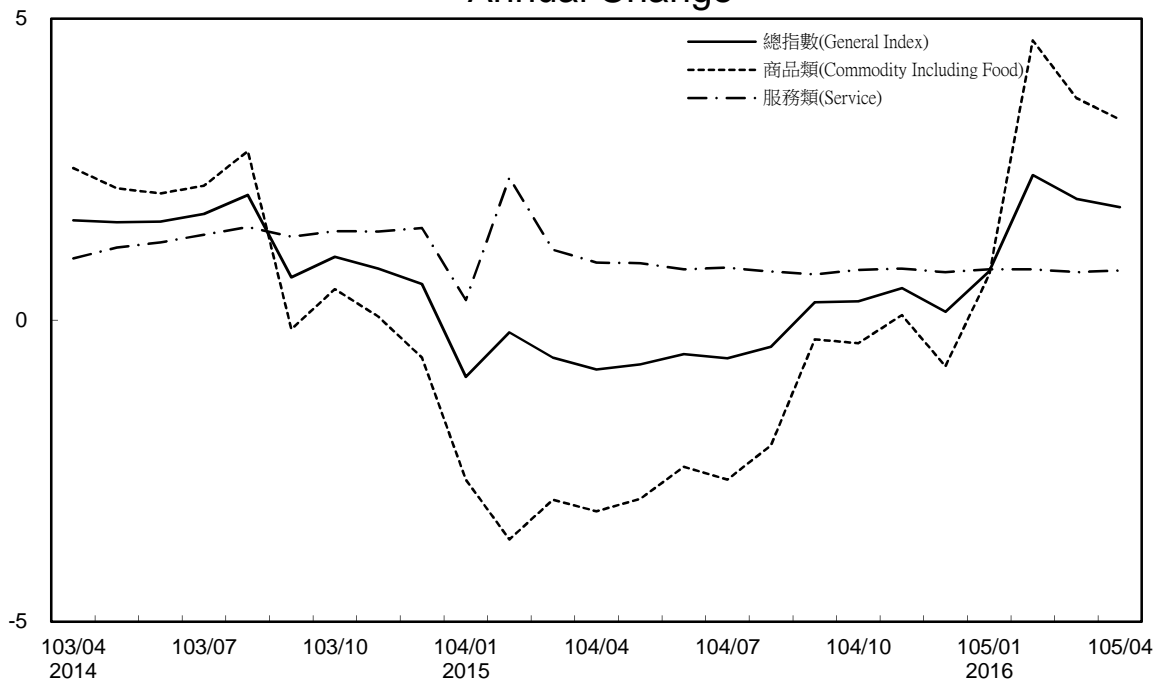

消費者物價指數及變動率圖

Trends of Consumer Price Indices

基期：民國100年=100 (Base : 2011=100)

年增率

Annual Change

單位(Unit)：%

消費者物價指數及變動率圖(續)

Trends of Consumer Price Indices (Cont.)

基期：民國100年=100 (Base : 2011=100)

年增率

Annual Change

單位(Unit)：%

躉售物價指數及變動率圖 Trends of Wholesale Price Indices

年增率