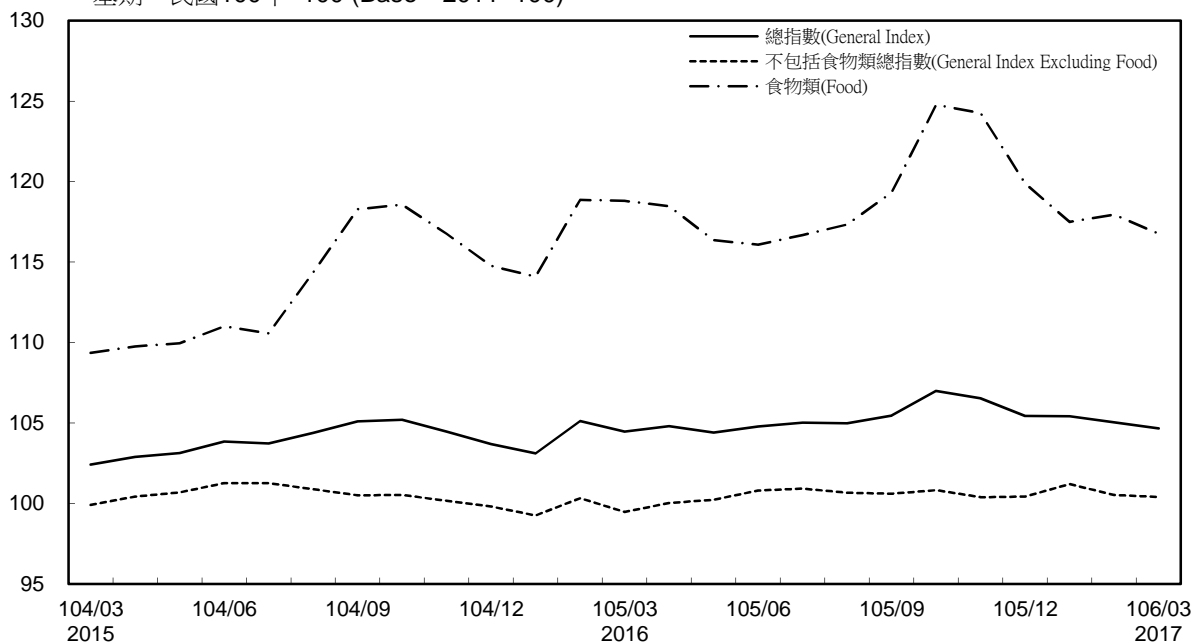

消費者物價指數及變動率圖

Trends of Consumer Price Indices

基期：民國100年=100 (Base : 2011=100)

年增率

Annual Change

單位(Unit)：%

消費者物價指數及變動率圖(續)

Trends of Consumer Price Indices (Cont.)

基期：民國100年=100 (Base : 2011=100)

年增率

Annual Change

單位(Unit)：%

躉售物價指數及變動率圖

Trends of Wholesale Price Indices

年增率