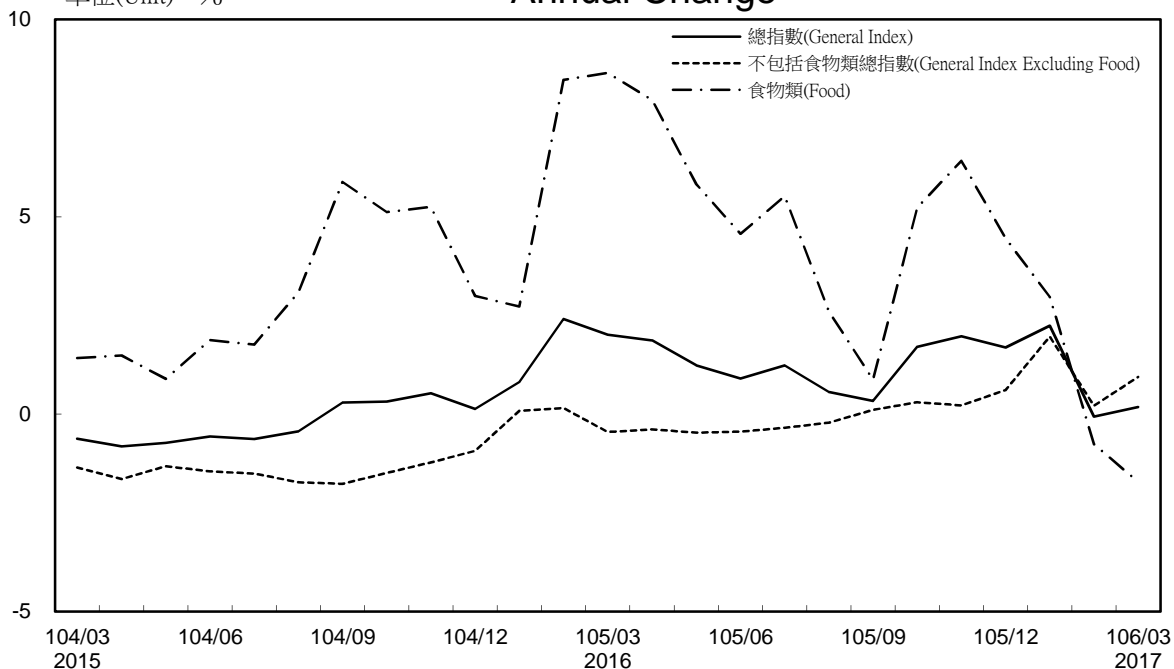

消費者物價指數及變動率圖

Trends of Consumer Price Indices

基期：民國100年=100 (Base : 2011=100)

年增率

Annual Change

單位(Unit)：%

消費者物價指數及變動率圖(續)

Trends of Consumer Price Indices (Cont.)

基期：民國100年=100 (Base : 2011=100)

年增率

Annual Change

單位(Unit)：%

躉售物價指數及變動率圖

Trends of Wholesale Price Indices

年增率