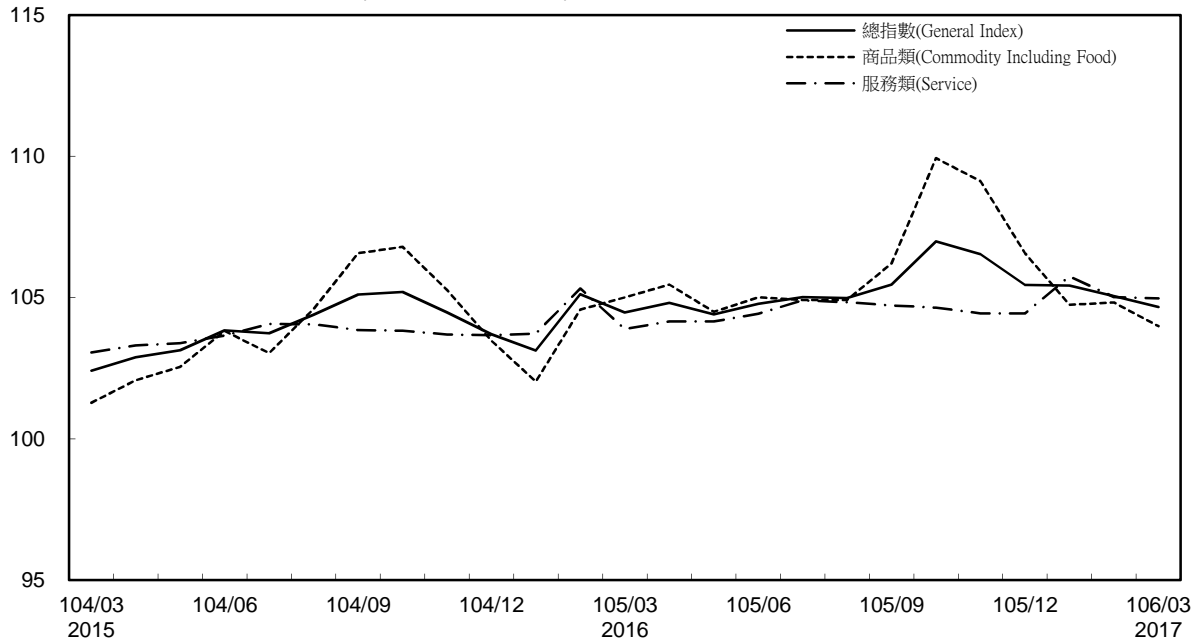

消費者物價指數及變動率圖

Trends of Consumer Price Indices

基期：民國100年=100 (Base : 2011=100)

年增率

Annual Change

單位(Unit)：%

消費者物價指數及變動率圖(續)

Trends of Consumer Price Indices (Cont.)

基期：民國100年=100 (Base : 2011=100)

年增率

Annual Change

單位(Unit)：%

躉售物價指數及變動率圖

Trends of Wholesale Price Indices

年增率