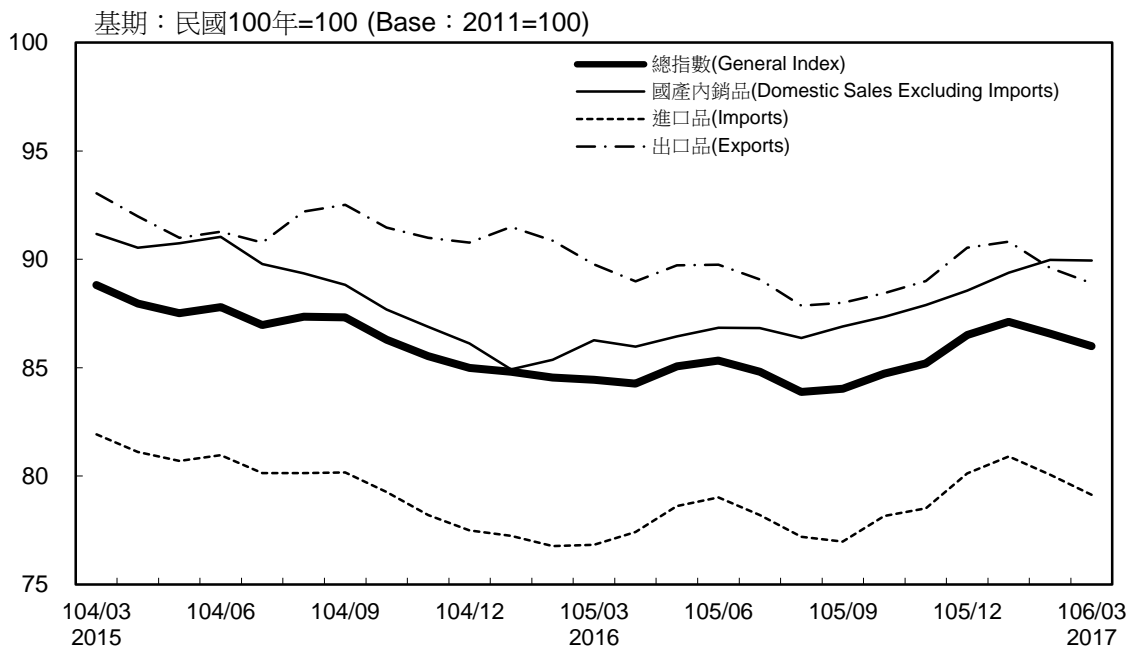

消費者物價指數及變動率圖

Trends of Consumer Price Indices

基期：民國100年=100 (Base : 2011=100)

年增率

Annual Change

單位(Unit)：%

消費者物價指數及變動率圖(續)

Trends of Consumer Price Indices (Cont.)

基期：民國100年=100 (Base : 2011=100)

年增率

Annual Change

單位(Unit)：%

躉售物價指數及變動率圖

Trends of Wholesale Price Indices

年增率