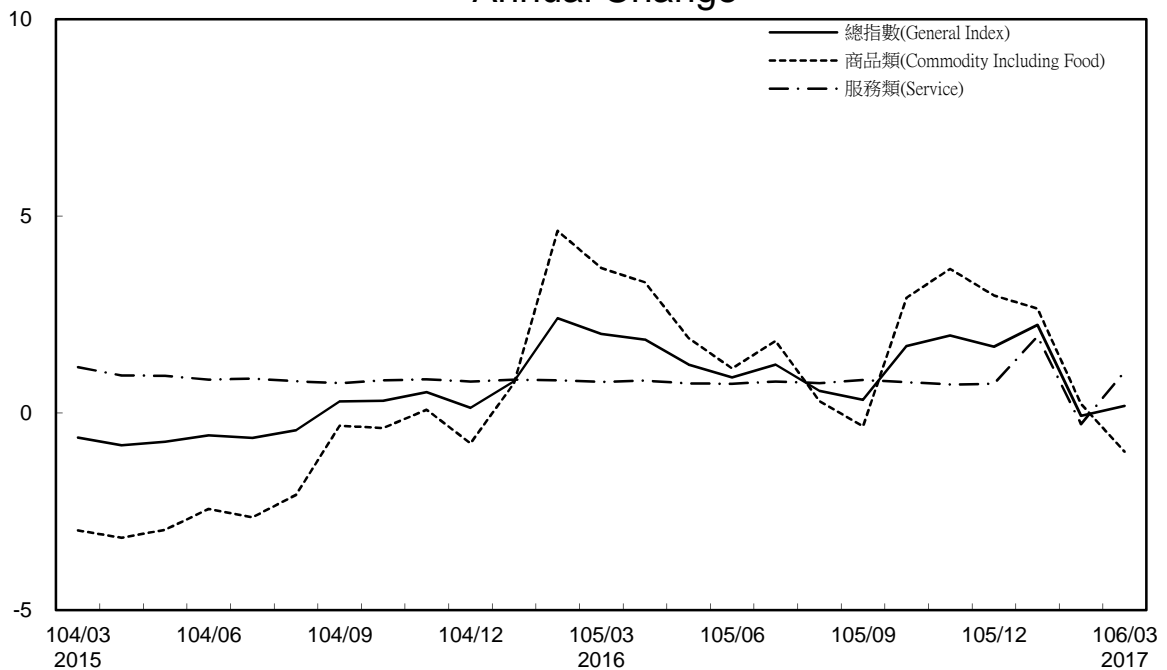

消費者物價指數及變動率圖

Trends of Consumer Price Indices

基期：民國100年=100 (Base : 2011=100)

年增率

Annual Change

單位(Unit)：%

消費者物價指數及變動率圖(續)

Trends of Consumer Price Indices (Cont.)

基期：民國100年=100 (Base : 2011=100)

年增率

Annual Change

單位(Unit)：%

躉售物價指數及變動率圖

Trends of Wholesale Price Indices

年增率