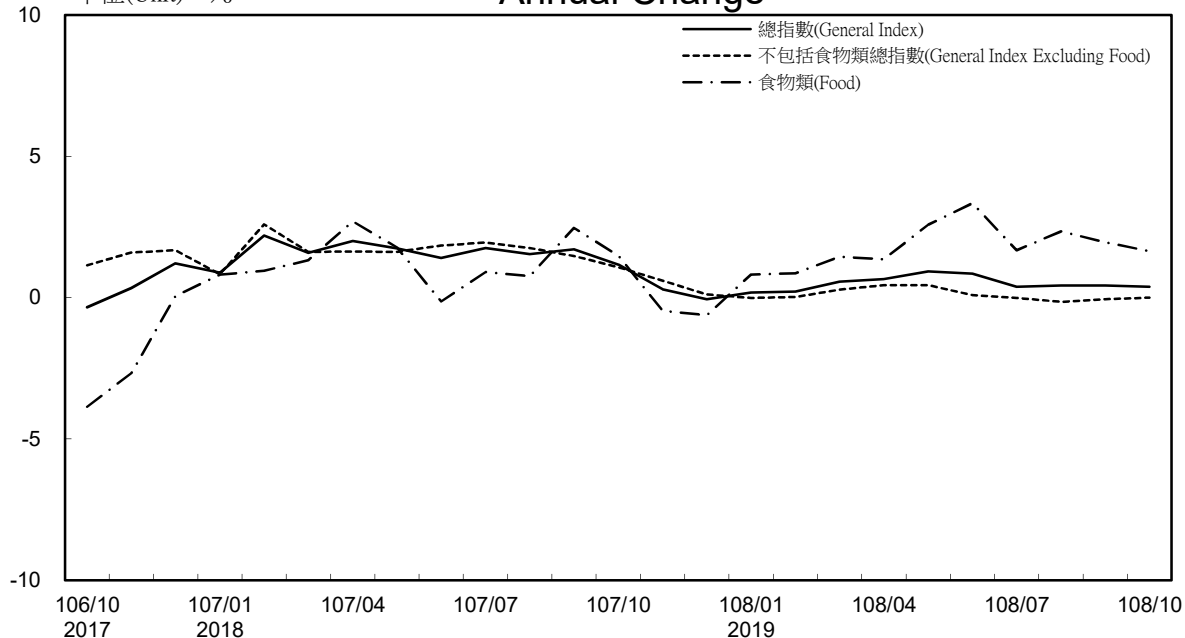

消費者物價指數及變動率圖

Trends of Consumer Price Indices

基期：民國105年=100 (Base : 2016=100)

年增率

Annual Change

單位(Unit)：%

消費者物價指數及變動率圖(續)

Trends of Consumer Price Indices (Cont.)

基期：民國105年=100 (Base : 2016=100)

年增率

Annual Change

單位(Unit)：%

躉售物價指數及變動率圖

Trends of Wholesale Price Indices