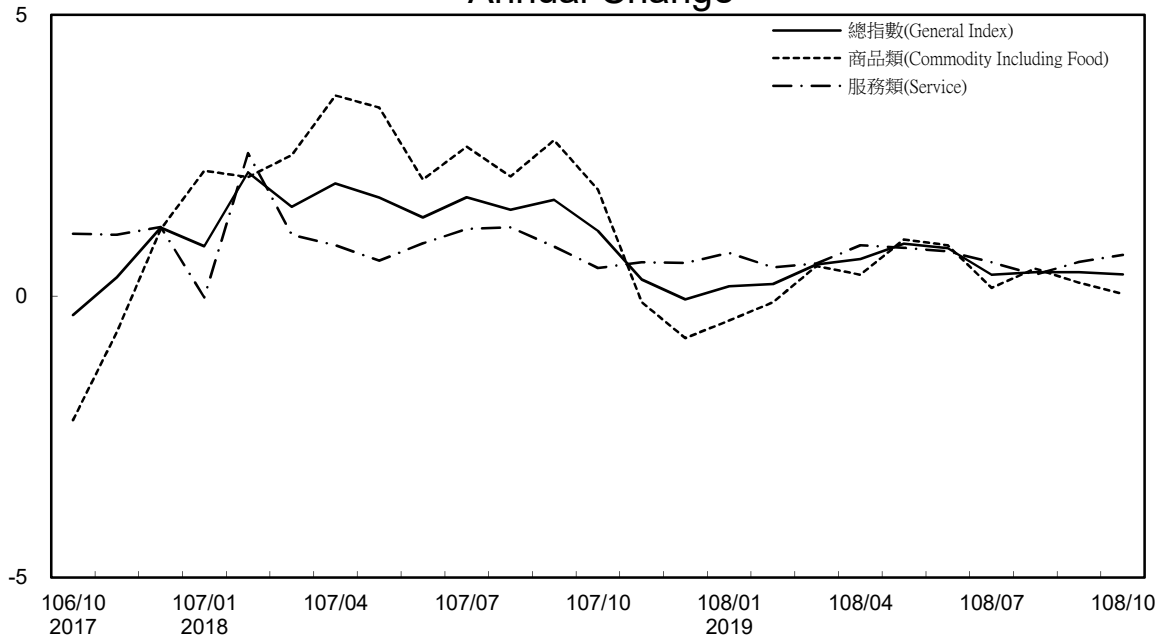

消費者物價指數及變動率圖

Trends of Consumer Price Indices

基期：民國105年=100 (Base : 2016=100)

年增率

Annual Change

單位(Unit)：%

消費者物價指數及變動率圖(續)

Trends of Consumer Price Indices (Cont.)

基期：民國105年=100 (Base : 2016=100)

年增率

Annual Change

單位(Unit)：%

躉售物價指數及變動率圖

Trends of Wholesale Price Indices