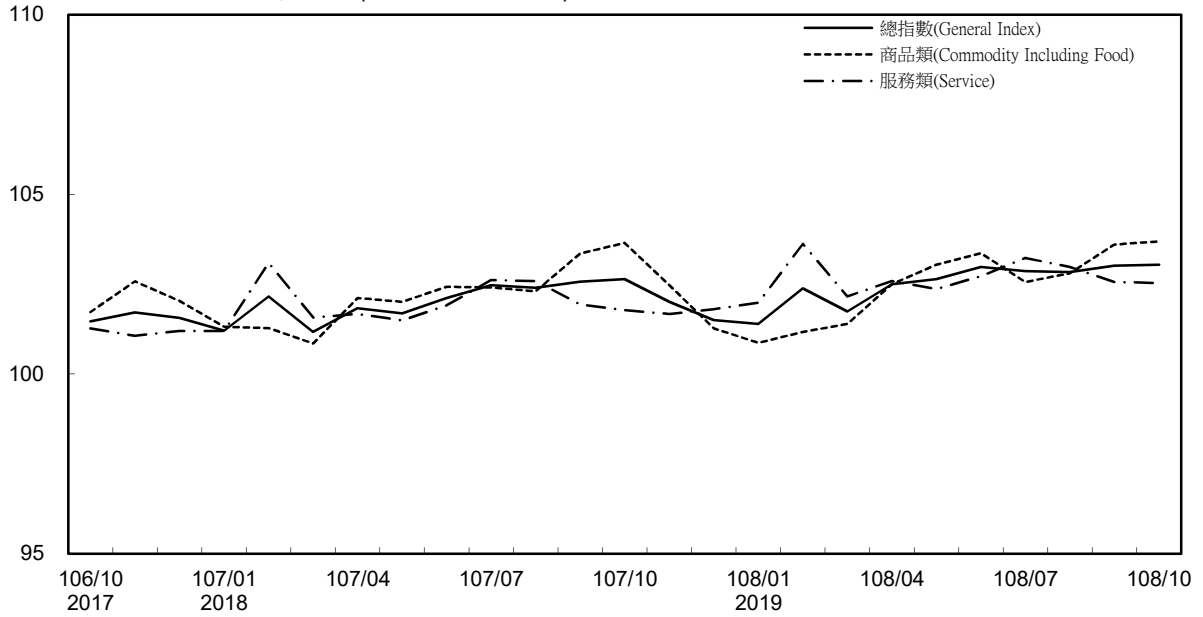

消費者物價指數及變動率圖

Trends of Consumer Price Indices

基期：民國105年=100 (Base : 2016=100)

年增率

Annual Change

單位(Unit)：%

消費者物價指數及變動率圖(續)

Trends of Consumer Price Indices (Cont.)

基期：民國105年=100 (Base : 2016=100)

年增率

Annual Change

單位(Unit)：%

躉售物價指數及變動率圖

Trends of Wholesale Price Indices