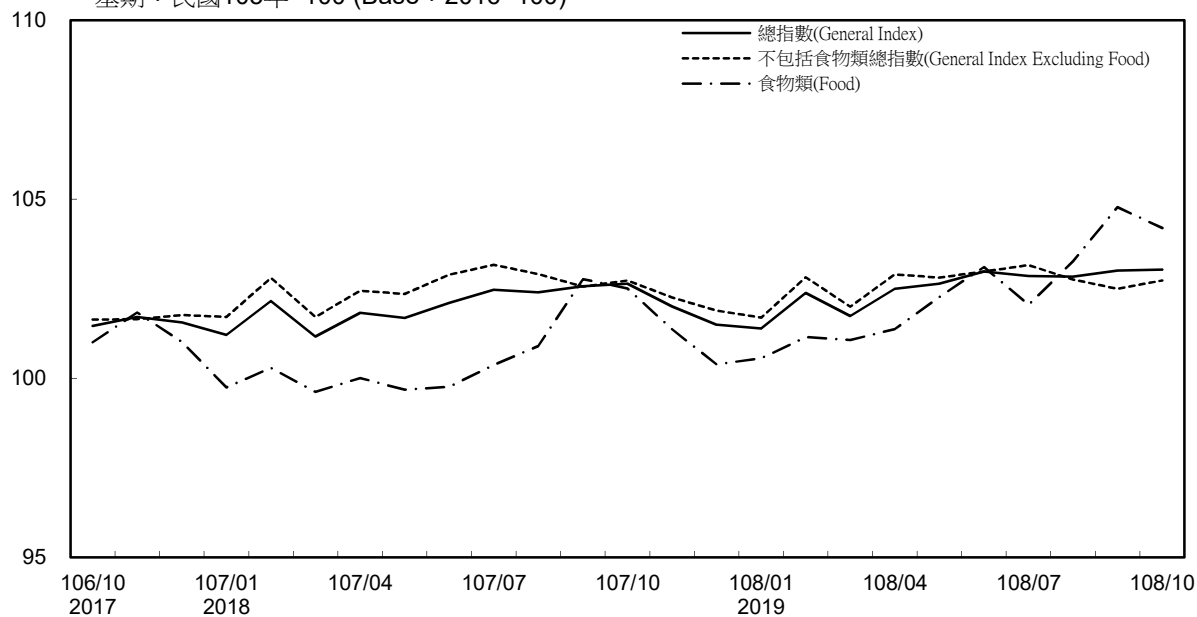

消費者物價指數及變動率圖

Trends of Consumer Price Indices

基期：民國105年=100 (Base : 2016=100)

年增率

Annual Change

單位(Unit)：%

消費者物價指數及變動率圖(續)

Trends of Consumer Price Indices (Cont.)

基期：民國105年=100 (Base : 2016=100)

年增率

Annual Change

單位(Unit)：%

躉售物價指數及變動率圖

Trends of Wholesale Price Indices