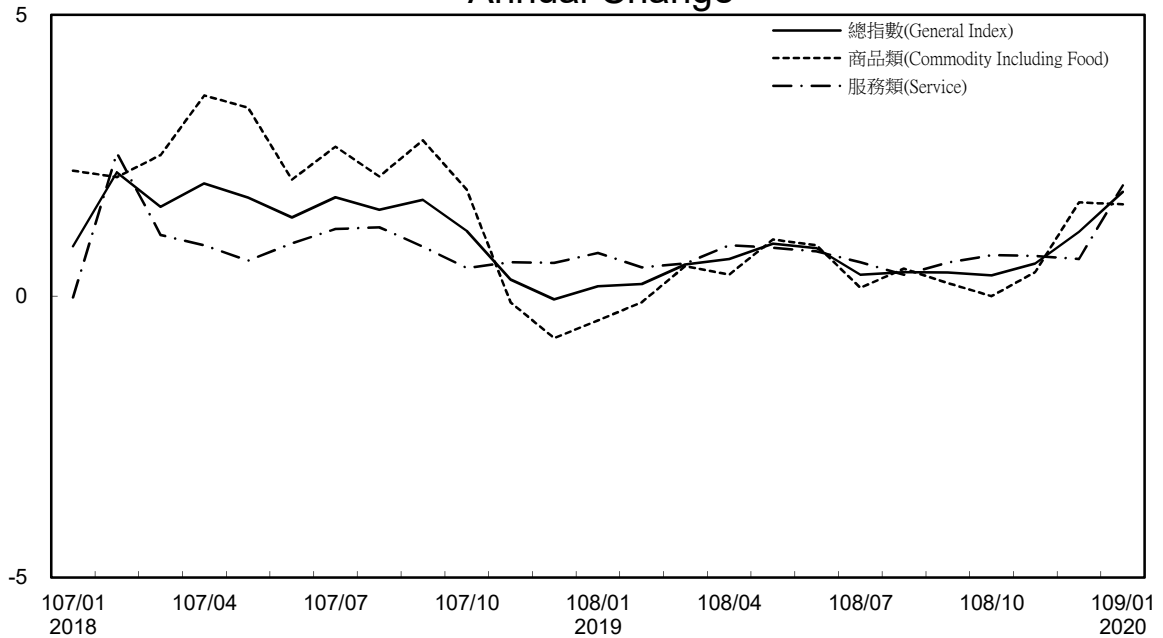

消費者物價指數及變動率圖

Trends of Consumer Price Indices

基期：民國105年=100 (Base : 2016=100)

年增率

Annual Change

單位(Unit)：%

消費者物價指數及變動率圖(續)

Trends of Consumer Price Indices (Cont.)

基期：民國105年=100 (Base : 2016=100)

年增率

Annual Change

單位(Unit)：%

躉售物價指數及變動率圖

Trends of Wholesale Price Indices