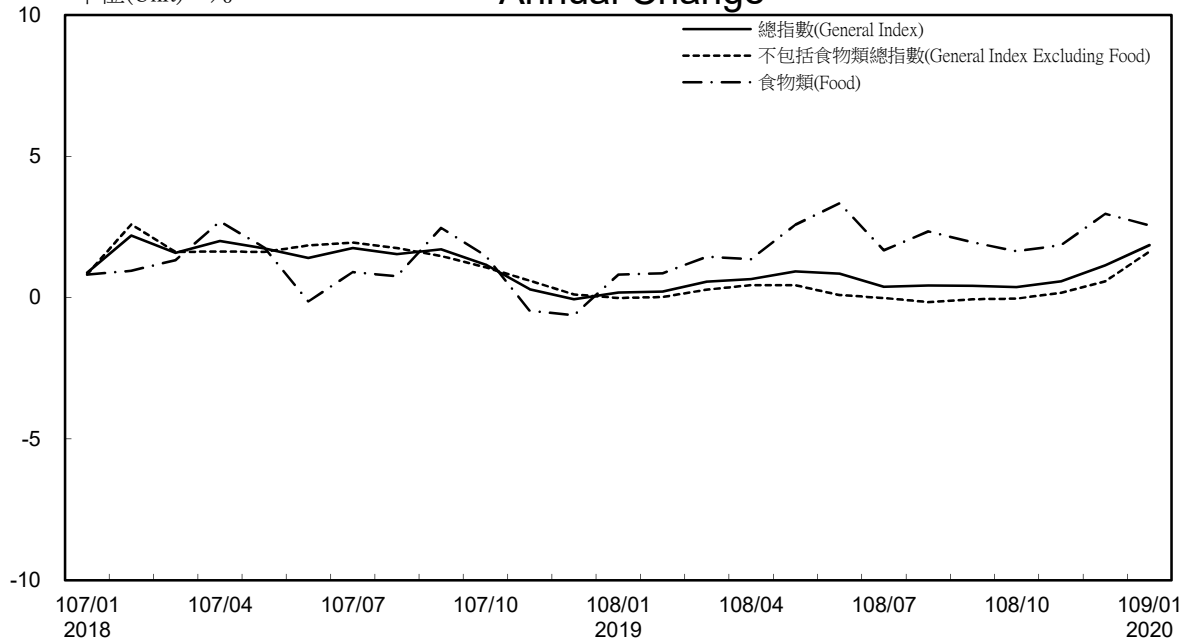

消費者物價指數及變動率圖

Trends of Consumer Price Indices

基期：民國105年=100 (Base : 2016=100)

年增率

Annual Change

單位(Unit)：%

消費者物價指數及變動率圖(續)

Trends of Consumer Price Indices (Cont.)

基期：民國105年=100 (Base : 2016=100)

年增率

Annual Change

單位(Unit)：%

躉售物價指數及變動率圖

Trends of Wholesale Price Indices