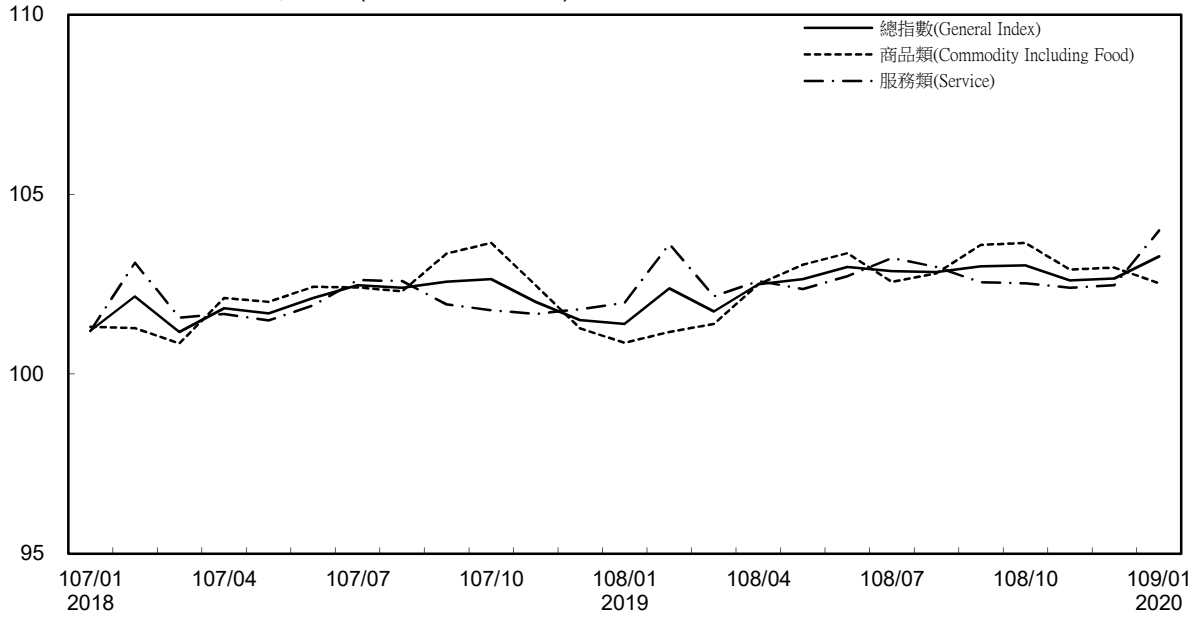

消費者物價指數及變動率圖

Trends of Consumer Price Indices

基期：民國105年=100 (Base : 2016=100)

年增率

Annual Change

單位(Unit)：%

消費者物價指數及變動率圖(續)

Trends of Consumer Price Indices (Cont.)

基期：民國105年=100 (Base : 2016=100)

年增率

Annual Change

單位(Unit)：%

躉售物價指數及變動率圖

Trends of Wholesale Price Indices