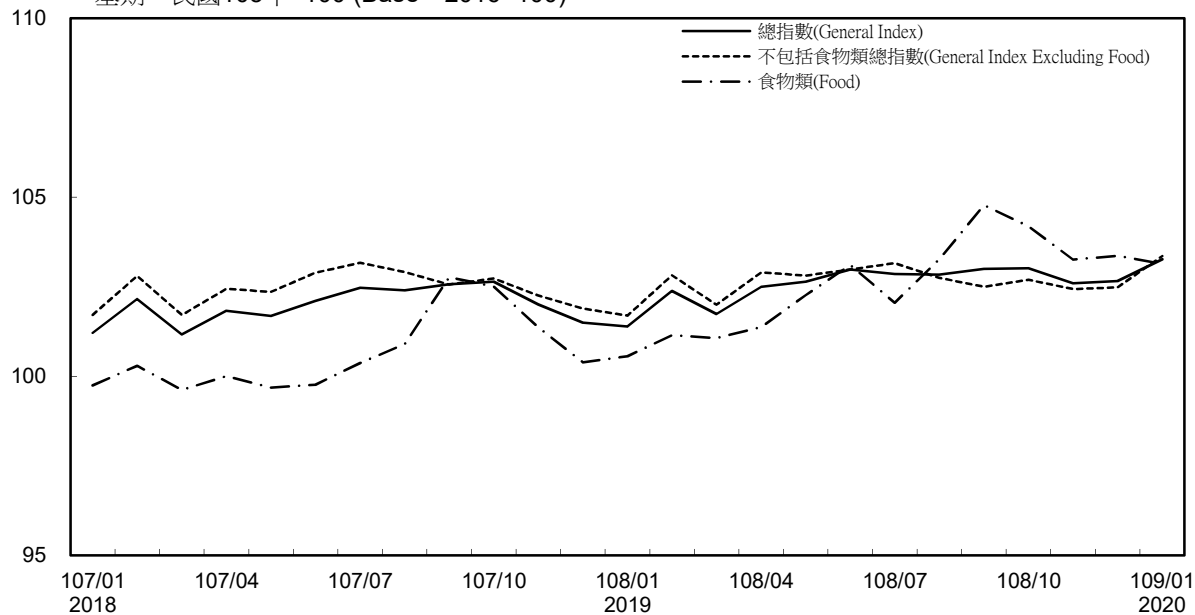

消費者物價指數及變動率圖

Trends of Consumer Price Indices

基期：民國105年=100 (Base : 2016=100)

年增率

Annual Change

單位(Unit)：%

消費者物價指數及變動率圖(續)

Trends of Consumer Price Indices (Cont.)

基期：民國105年=100 (Base : 2016=100)

年增率

Annual Change

單位(Unit)：%

躉售物價指數及變動率圖

Trends of Wholesale Price Indices