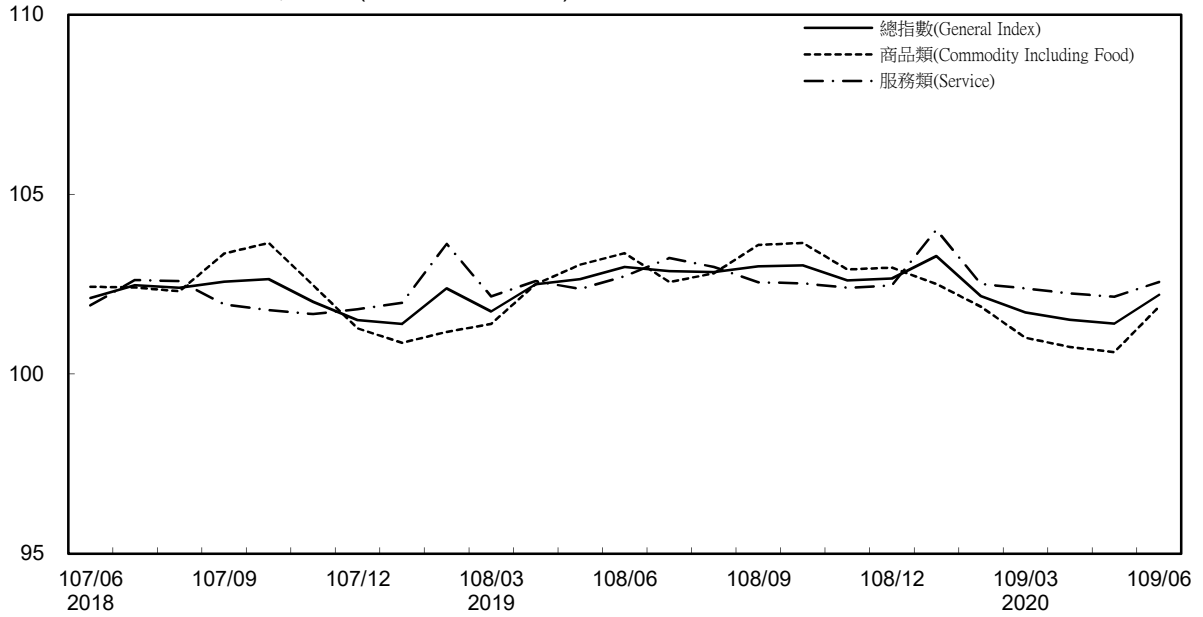

消費者物價指數及變動率圖

Trends of Consumer Price Indices

基期：民國105年=100 (Base : 2016=100)

年增率

Annual Change

單位(Unit)：%

消費者物價指數及變動率圖(續)

Trends of Consumer Price Indices (Cont.)

基期：民國105年=100 (Base : 2016=100)

年增率

Annual Change

單位(Unit)：%

躉售物價指數及變動率圖 Trends of Wholesale Price Indices

年增率 Annual Change