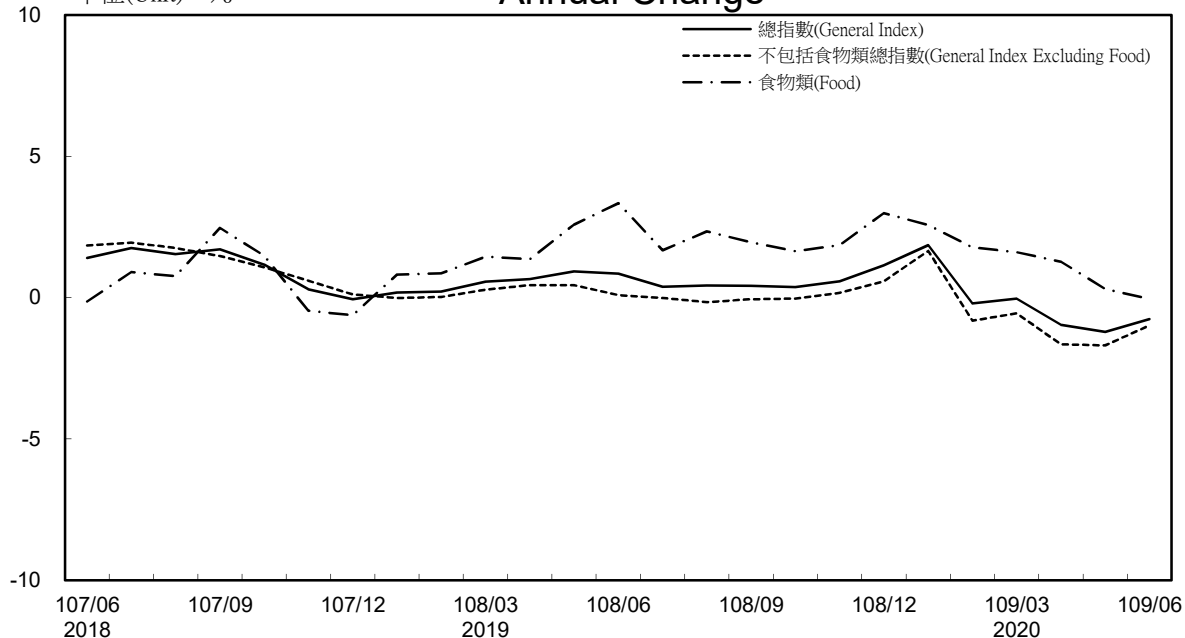

消費者物價指數及變動率圖

Trends of Consumer Price Indices

基期：民國105年=100 (Base : 2016=100)

年增率

Annual Change

單位(Unit)：%

消費者物價指數及變動率圖(續)

Trends of Consumer Price Indices (Cont.)

基期：民國105年=100 (Base : 2016=100)

年增率

Annual Change

單位(Unit)：%

躉售物價指數及變動率圖 Trends of Wholesale Price Indices

年增率 Annual Change