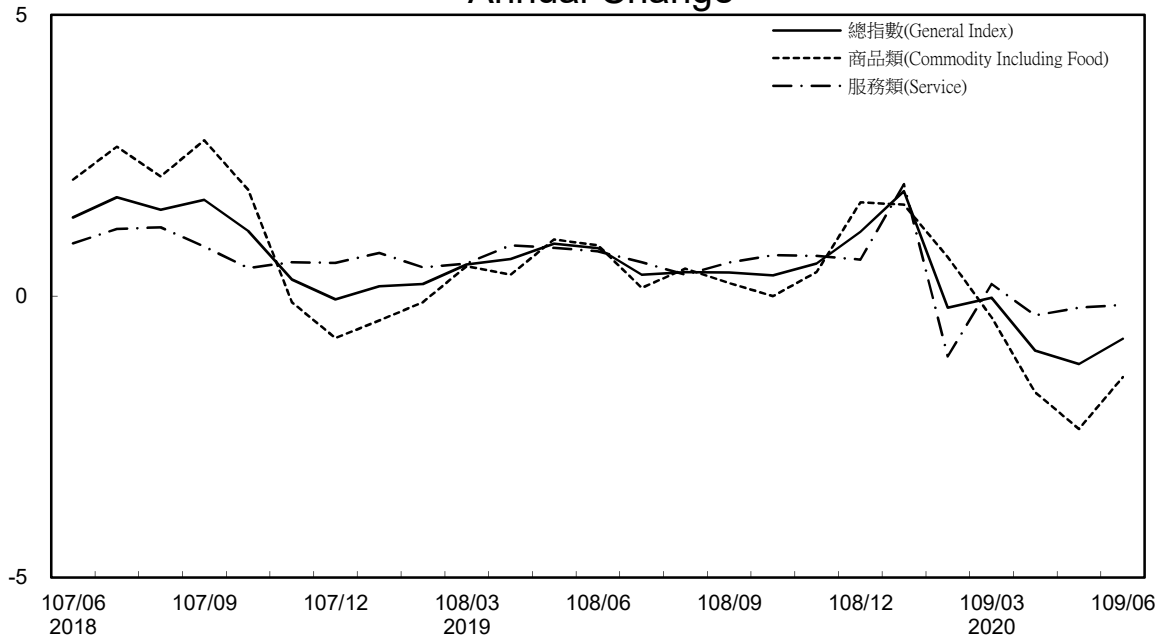

消費者物價指數及變動率圖

Trends of Consumer Price Indices

基期：民國105年=100 (Base : 2016=100)

年增率

Annual Change

單位(Unit)：%

消費者物價指數及變動率圖(續)

Trends of Consumer Price Indices (Cont.)

基期：民國105年=100 (Base : 2016=100)

年增率

Annual Change

單位(Unit)：%

躉售物價指數及變動率圖 Trends of Wholesale Price Indices

年增率 Annual Change