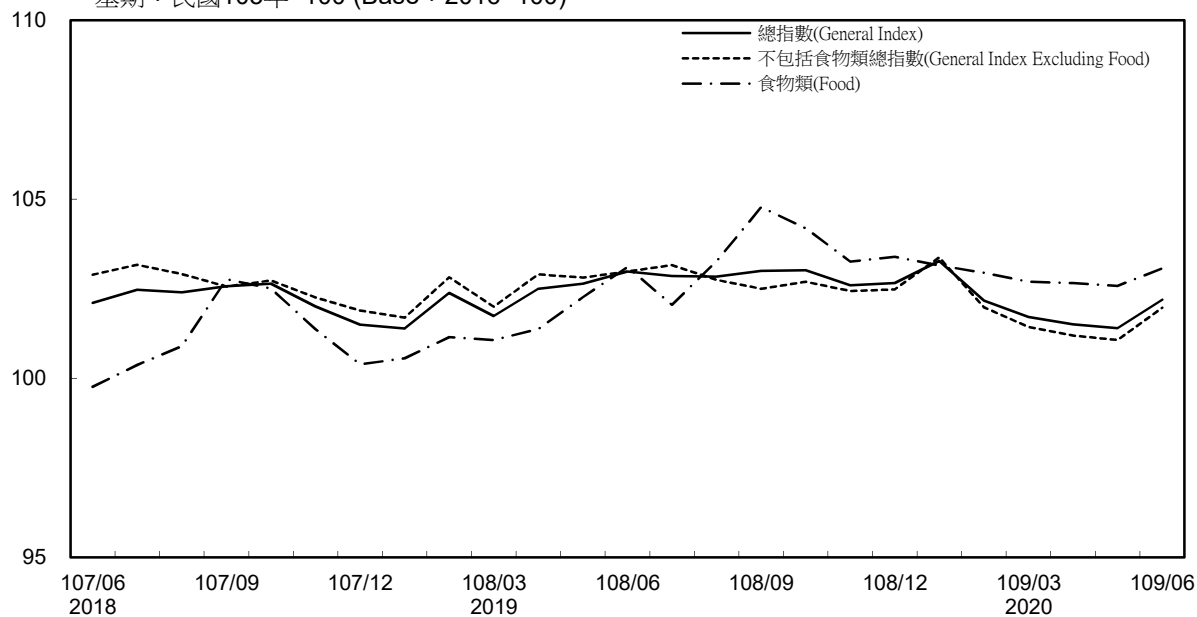

消費者物價指數及變動率圖

Trends of Consumer Price Indices

基期：民國105年=100 (Base : 2016=100)

年增率

Annual Change

單位(Unit)：%

消費者物價指數及變動率圖(續)

Trends of Consumer Price Indices (Cont.)

基期：民國105年=100 (Base : 2016=100)

年增率

Annual Change

單位(Unit)：%

躉售物價指數及變動率圖 Trends of Wholesale Price Indices

年增率 Annual Change