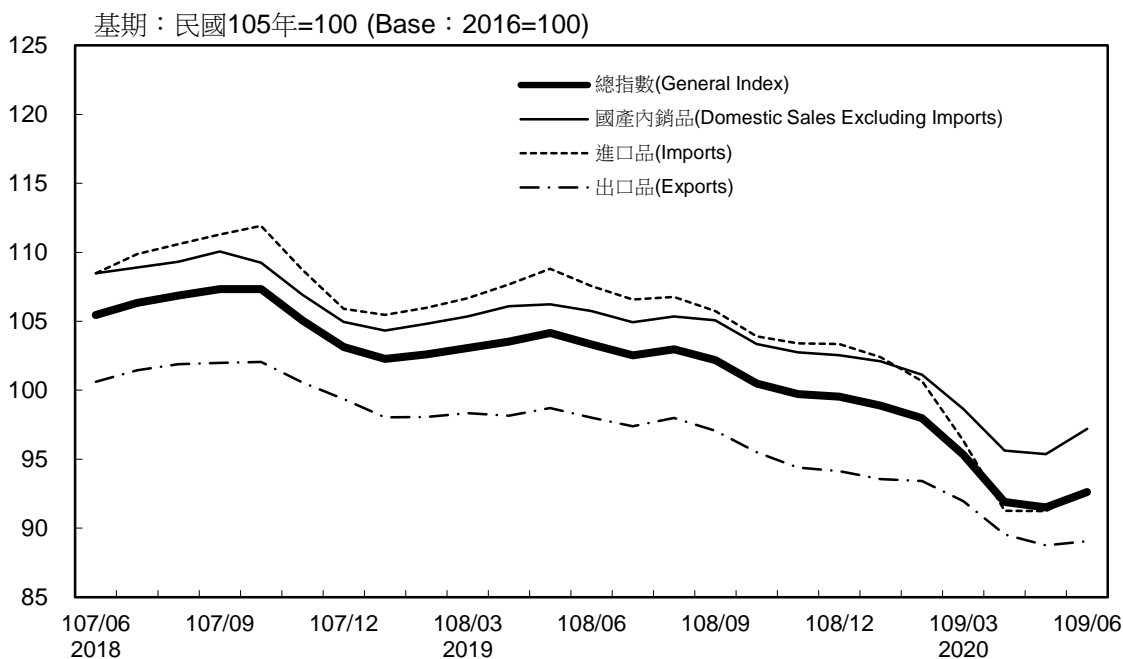

消費者物價指數及變動率圖

Trends of Consumer Price Indices

基期：民國105年=100 (Base : 2016=100)

年增率

Annual Change

單位(Unit)：%

消費者物價指數及變動率圖(續)

Trends of Consumer Price Indices (Cont.)

基期：民國105年=100 (Base : 2016=100)

年增率

Annual Change

單位(Unit)：%

躉售物價指數及變動率圖 Trends of Wholesale Price Indices

年增率 Annual Change