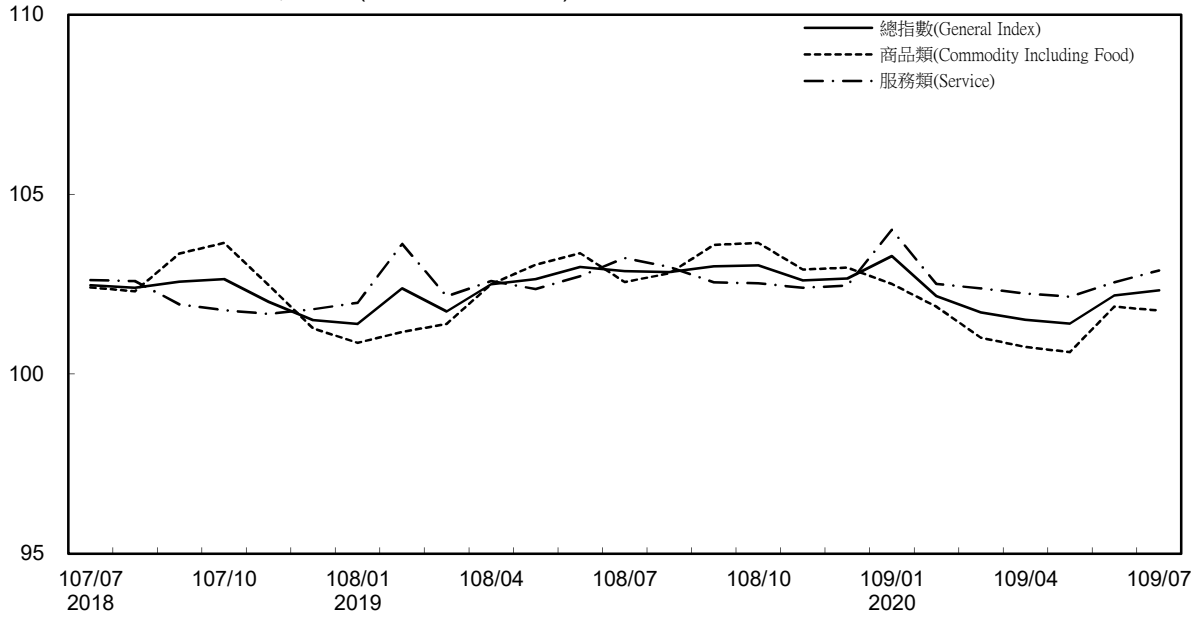

消費者物價指數及變動率圖

Trends of Consumer Price Indices

基期：民國105年=100 (Base : 2016=100)

年增率

Annual Change

單位(Unit)：%

消費者物價指數及變動率圖(續)

Trends of Consumer Price Indices (Cont.)

基期：民國105年=100 (Base : 2016=100)

年增率

Annual Change

單位(Unit)：%

躉售物價指數及變動率圖 Trends of Wholesale Price Indices

年增率 Annual Change