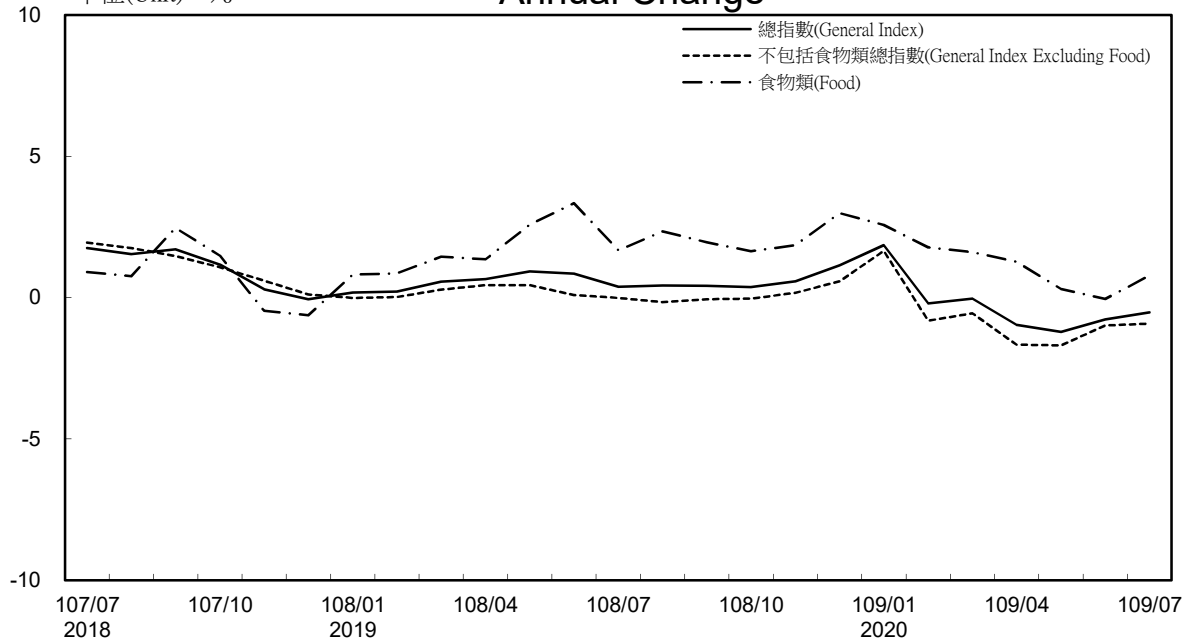

消費者物價指數及變動率圖

Trends of Consumer Price Indices

基期：民國105年=100 (Base : 2016=100)

年增率

Annual Change

單位(Unit)：%

消費者物價指數及變動率圖(續)

Trends of Consumer Price Indices (Cont.)

基期：民國105年=100 (Base : 2016=100)

年增率

Annual Change

單位(Unit)：%

躉售物價指數及變動率圖 Trends of Wholesale Price Indices

年增率 Annual Change