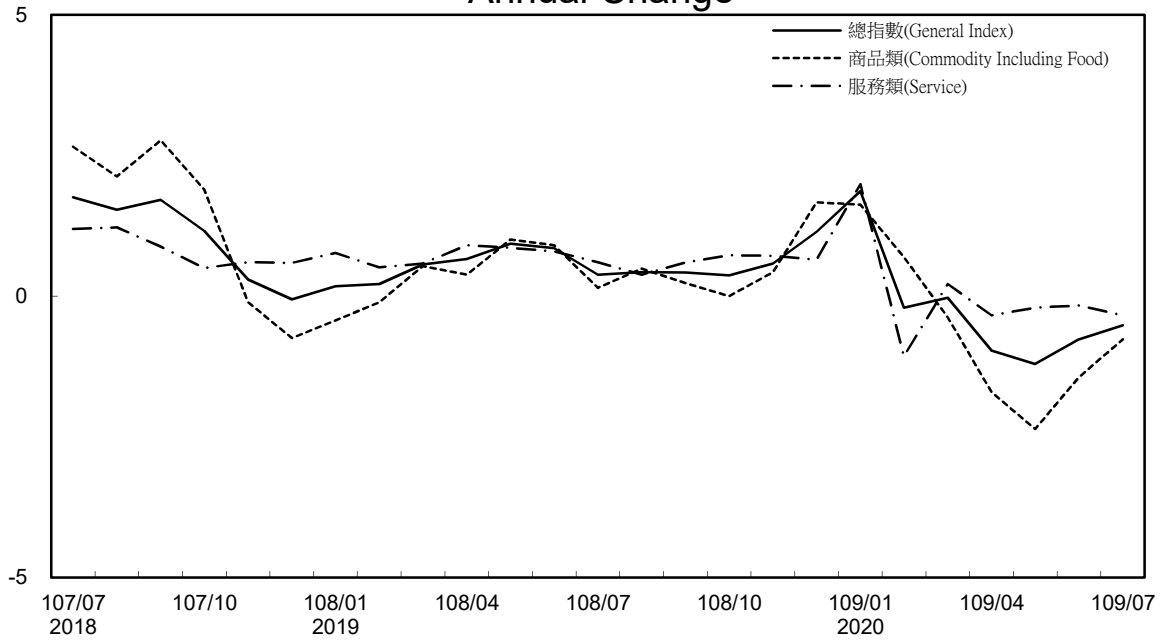

消費者物價指數及變動率圖

Trends of Consumer Price Indices

基期：民國105年=100 (Base : 2016=100)

年增率

Annual Change

單位(Unit)：%

消費者物價指數及變動率圖(續)

Trends of Consumer Price Indices (Cont.)

基期：民國105年=100 (Base : 2016=100)

年增率

Annual Change

單位(Unit)：%

躉售物價指數及變動率圖 Trends of Wholesale Price Indices

年增率 Annual Change