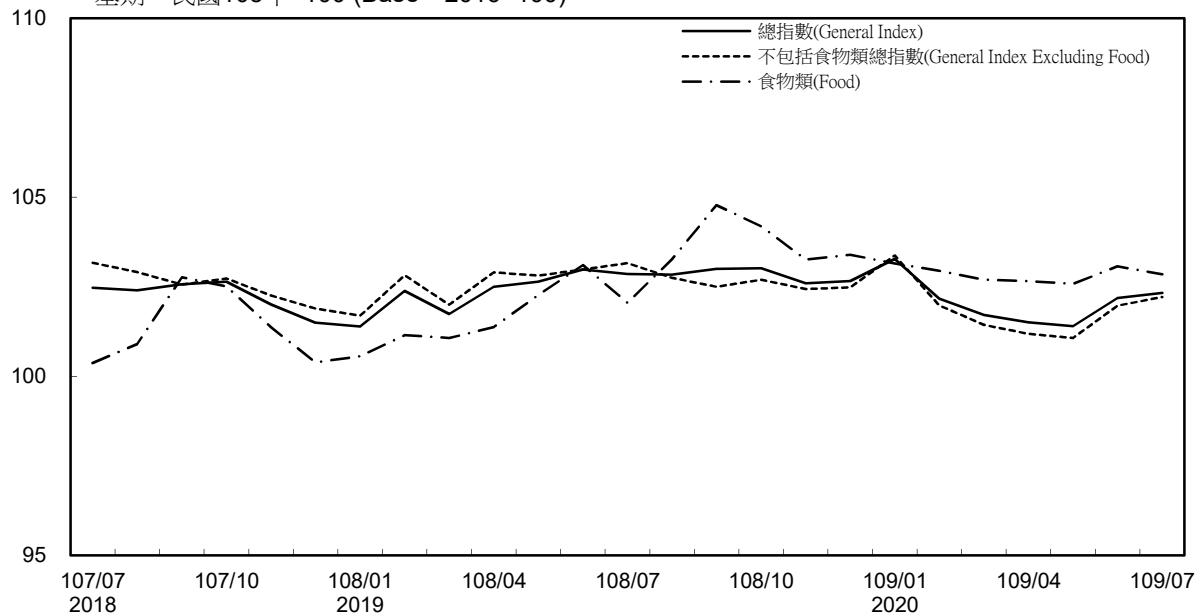

消費者物價指數及變動率圖

Trends of Consumer Price Indices

基期：民國105年=100 (Base : 2016=100)

年增率

Annual Change

單位(Unit)：%

消費者物價指數及變動率圖(續)

Trends of Consumer Price Indices (Cont.)

基期：民國105年=100 (Base : 2016=100)

年增率

Annual Change

單位(Unit)：%

躉售物價指數及變動率圖 Trends of Wholesale Price Indices

年增率 Annual Change