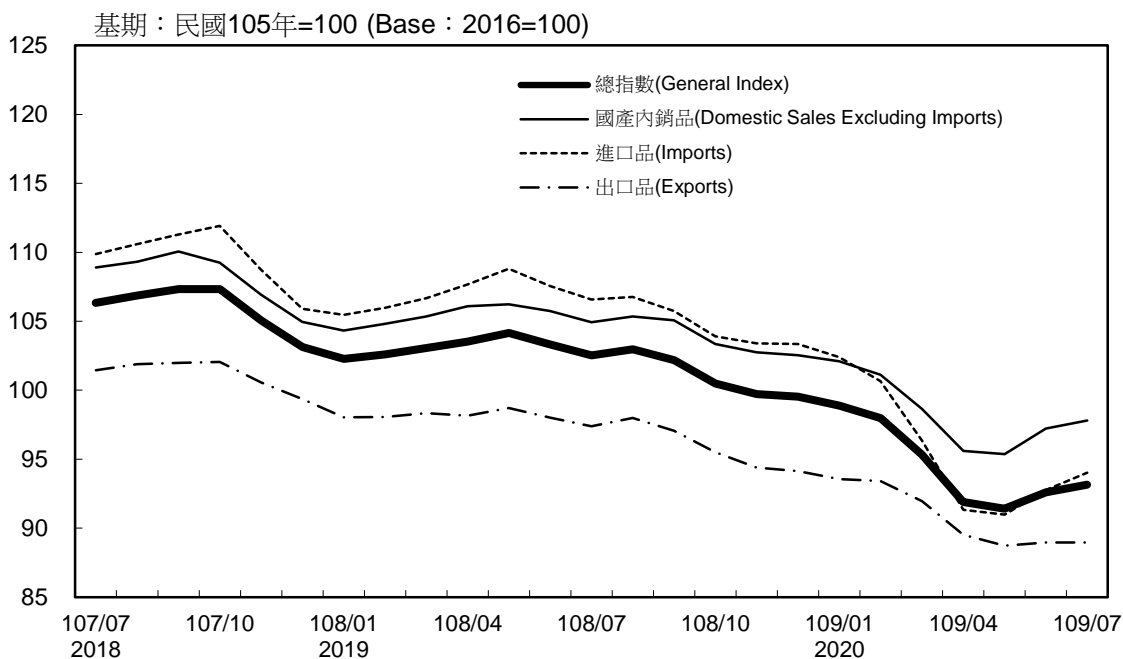

消費者物價指數及變動率圖

Trends of Consumer Price Indices

基期：民國105年=100 (Base : 2016=100)

年增率

Annual Change

單位(Unit)：%

消費者物價指數及變動率圖(續)

Trends of Consumer Price Indices (Cont.)

基期：民國105年=100 (Base : 2016=100)

年增率

Annual Change

單位(Unit)：%

躉售物價指數及變動率圖 Trends of Wholesale Price Indices

年增率 Annual Change