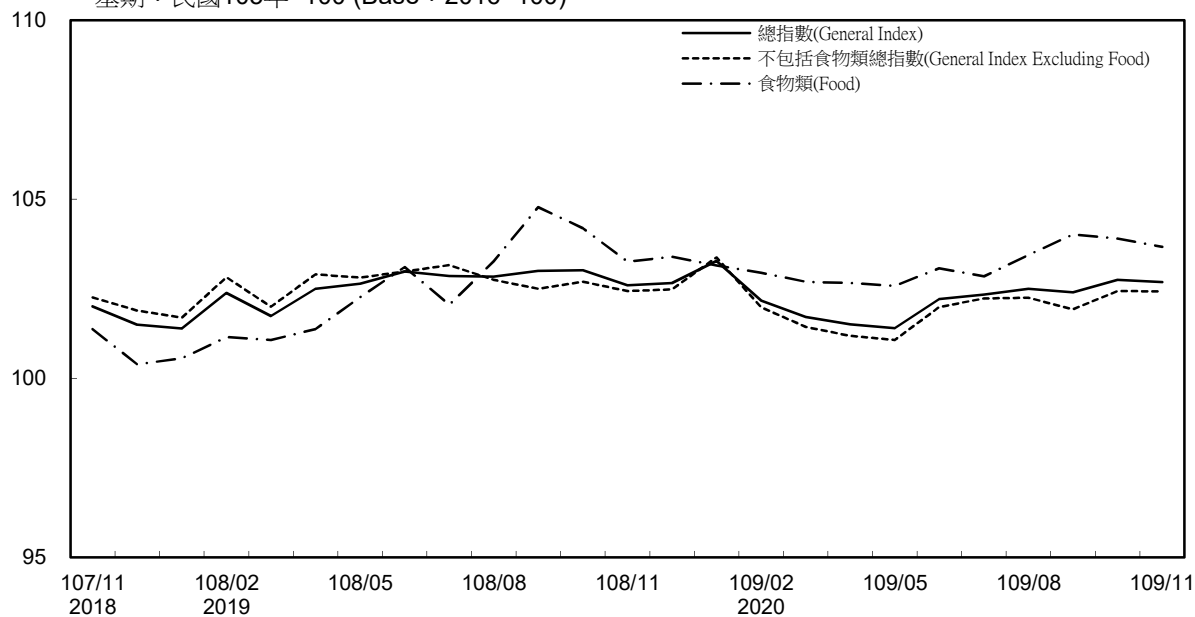

消費者物價指數及變動率圖

Trends of Consumer Price Indices

基期：民國105年=100 (Base : 2016=100)

年增率

Annual Change

單位(Unit)：%

消費者物價指數及變動率圖(續)

Trends of Consumer Price Indices (Cont.)

基期：民國105年=100 (Base : 2016=100)

年增率

Annual Change

單位(Unit)：%

躉售物價指數及變動率圖 Trends of Wholesale Price Indices

年增率 Annual Change