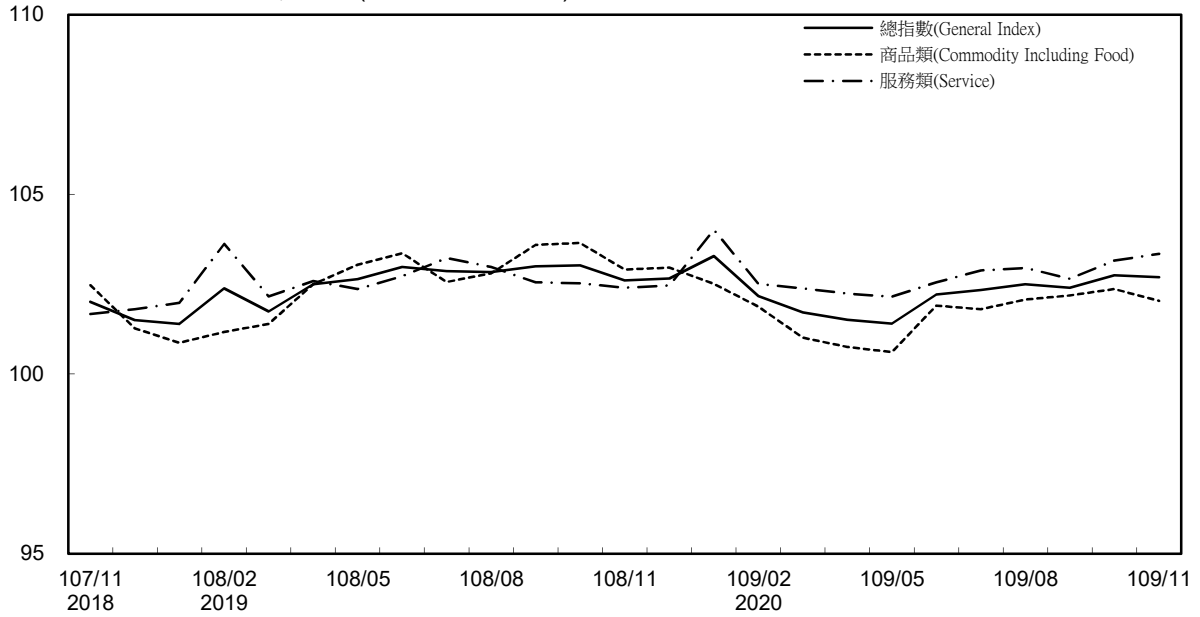

消費者物價指數及變動率圖

Trends of Consumer Price Indices

基期：民國105年=100 (Base : 2016=100)

年增率

Annual Change

單位(Unit)：%

消費者物價指數及變動率圖(續)

Trends of Consumer Price Indices (Cont.)

基期：民國105年=100 (Base : 2016=100)

年增率

Annual Change

單位(Unit)：%

躉售物價指數及變動率圖 Trends of Wholesale Price Indices

年增率 Annual Change