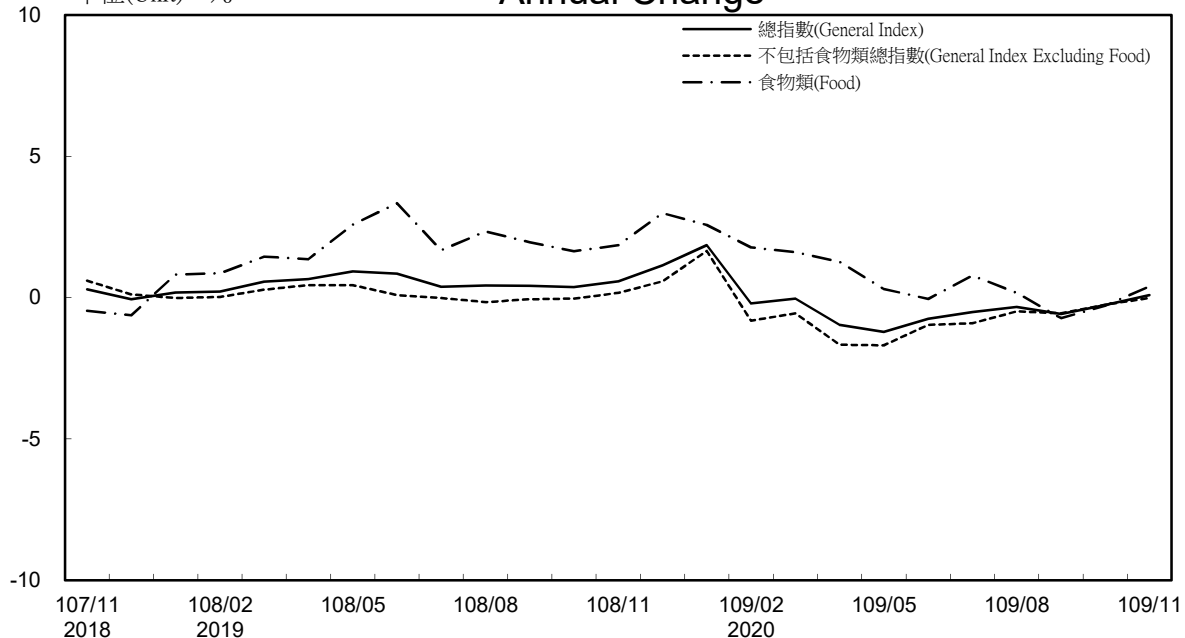

消費者物價指數及變動率圖

Trends of Consumer Price Indices

基期：民國105年=100 (Base : 2016=100)

年增率

Annual Change

單位(Unit)：%

消費者物價指數及變動率圖(續)

Trends of Consumer Price Indices (Cont.)

基期：民國105年=100 (Base : 2016=100)

年增率

Annual Change

單位(Unit)：%

躉售物價指數及變動率圖 Trends of Wholesale Price Indices

年增率 Annual Change