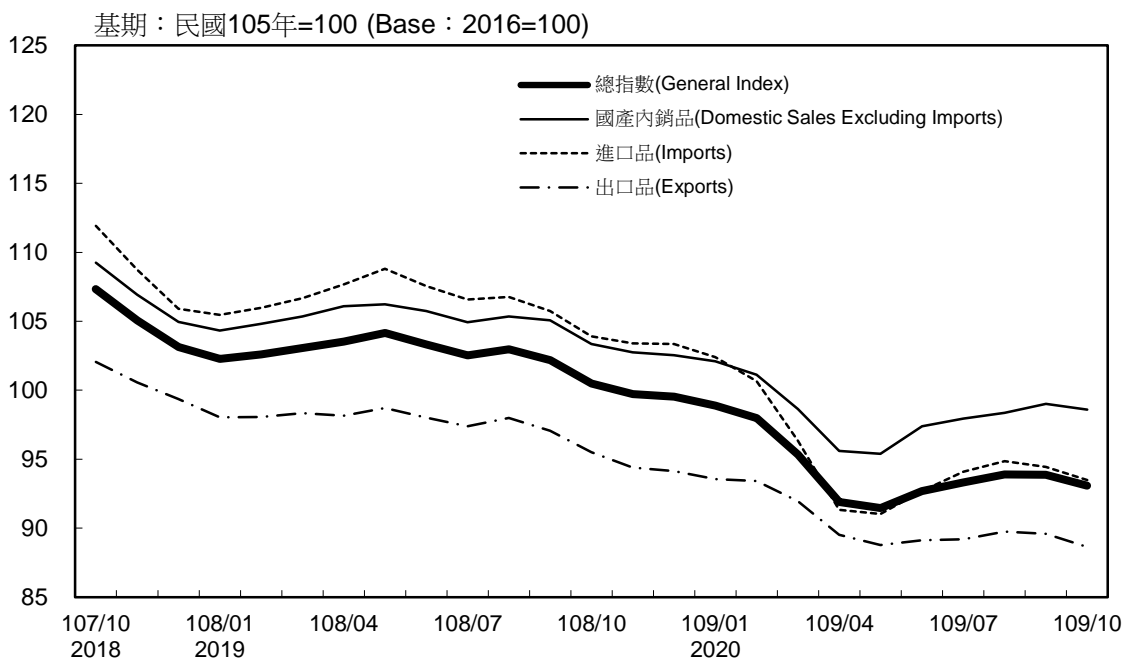

消費者物價指數及變動率圖

Trends of Consumer Price Indices

基期：民國105年=100 (Base : 2016=100)

年增率

Annual Change

單位(Unit)：%

消費者物價指數及變動率圖(續)

Trends of Consumer Price Indices (Cont.)

基期：民國105年=100 (Base : 2016=100)

年增率

Annual Change

單位(Unit)：%

躉售物價指數及變動率圖 Trends of Wholesale Price Indices

年增率 Annual Change