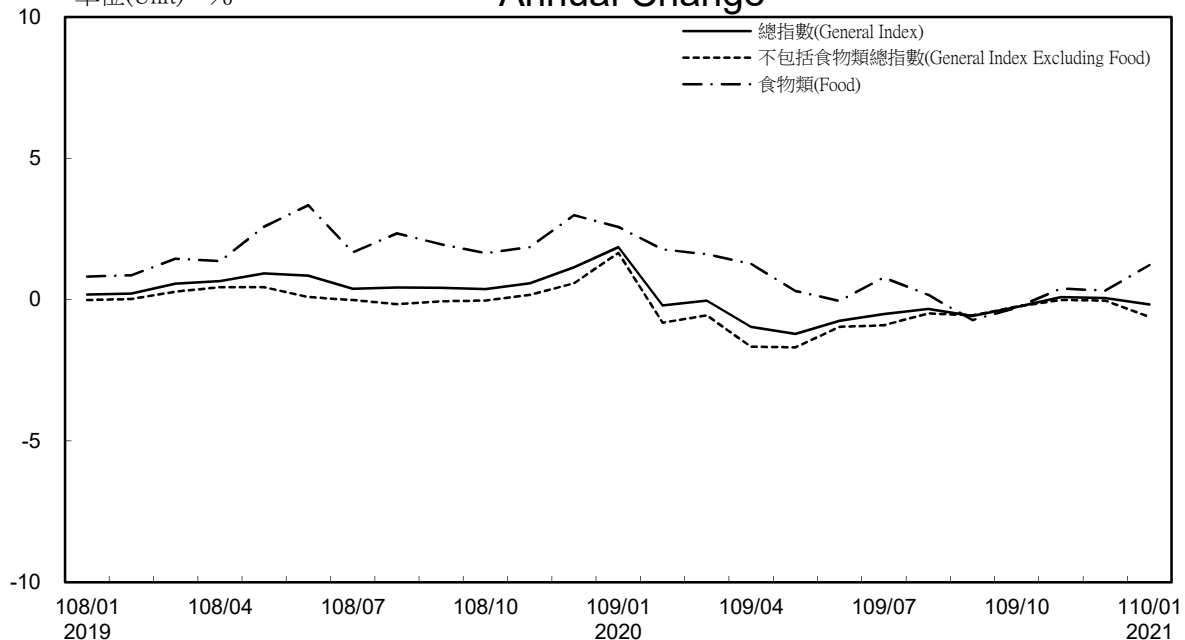

消費者物價指數及變動率圖

Trends of Consumer Price Indices

指數基期：民國105年=100 (Indices Base Period : 2016=100)

年增率

Annual Change

單位(Unit)：%

消費者物價指數及變動率圖(續)

Trends of Consumer Price Indices (Cont.)

指數基期：民國105年=100 (Indices Base Period : 2016=100)

年增率

Annual Change

單位(Unit)：%

躉售物價指數及變動率圖 Trends of Wholesale Price Indices