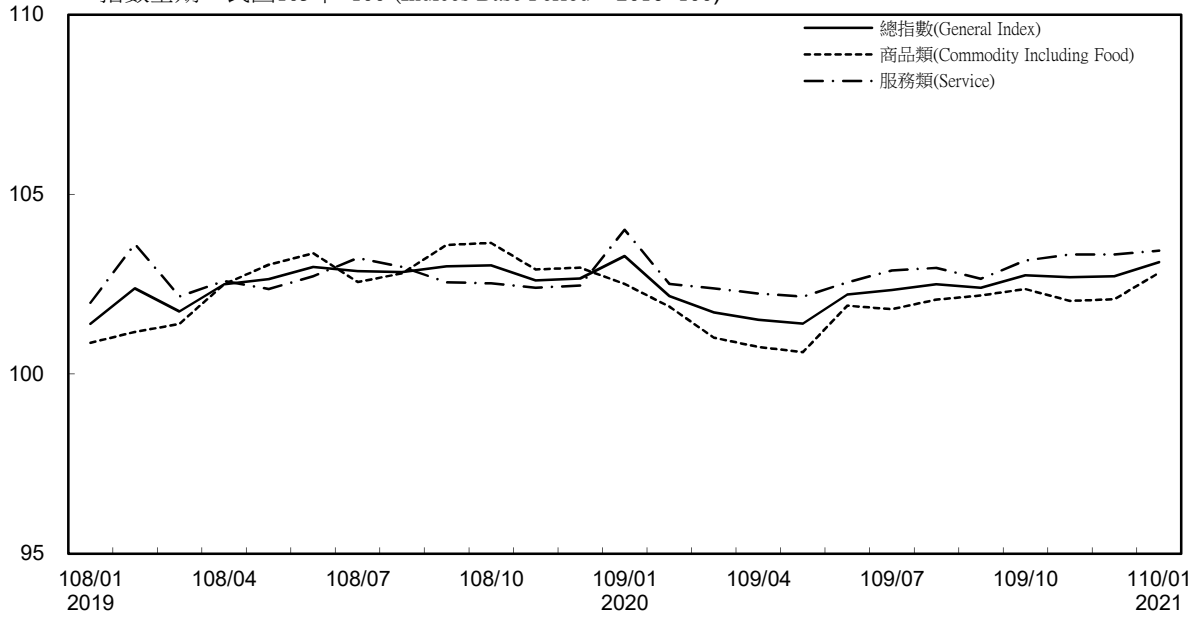

消費者物價指數及變動率圖

Trends of Consumer Price Indices

指數基期：民國105年=100 (Indices Base Period : 2016=100)

年增率

Annual Change

單位(Unit)：%

消費者物價指數及變動率圖(續)

Trends of Consumer Price Indices (Cont.)

指數基期：民國105年=100 (Indices Base Period : 2016=100)

年增率

Annual Change

單位(Unit)：%

躉售物價指數及變動率圖 Trends of Wholesale Price Indices