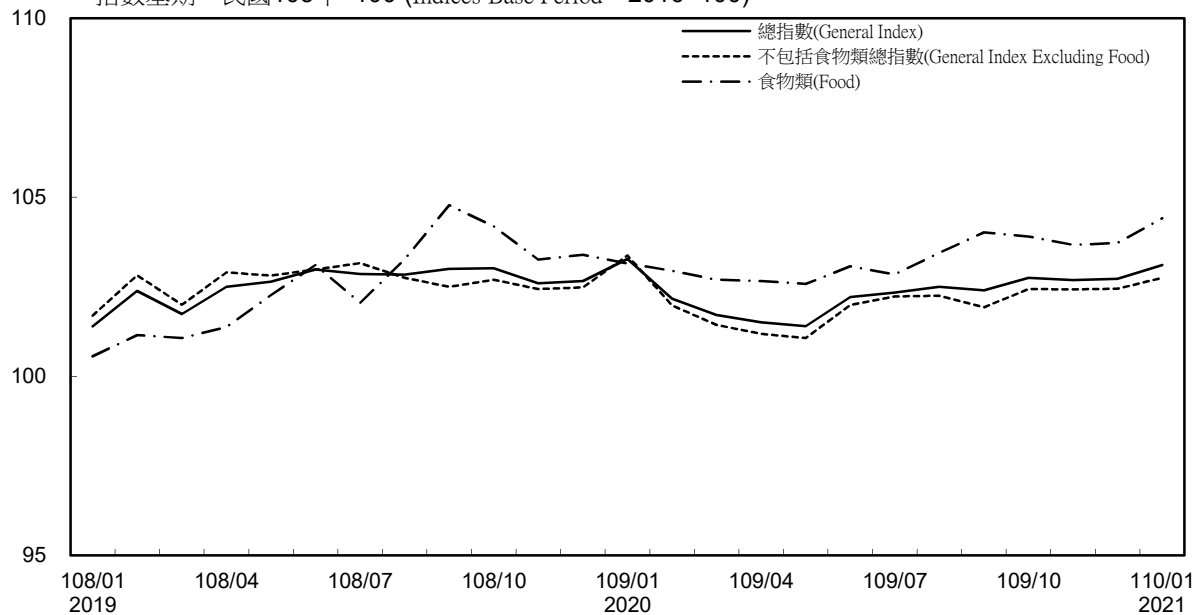

消費者物價指數及變動率圖

Trends of Consumer Price Indices

指數基期：民國105年=100 (Indices Base Period : 2016=100)

年增率

Annual Change

單位(Unit)：%

消費者物價指數及變動率圖(續)

Trends of Consumer Price Indices (Cont.)

指數基期：民國105年=100 (Indices Base Period : 2016=100)

年增率

Annual Change

單位(Unit)：%

躉售物價指數及變動率圖 Trends of Wholesale Price Indices