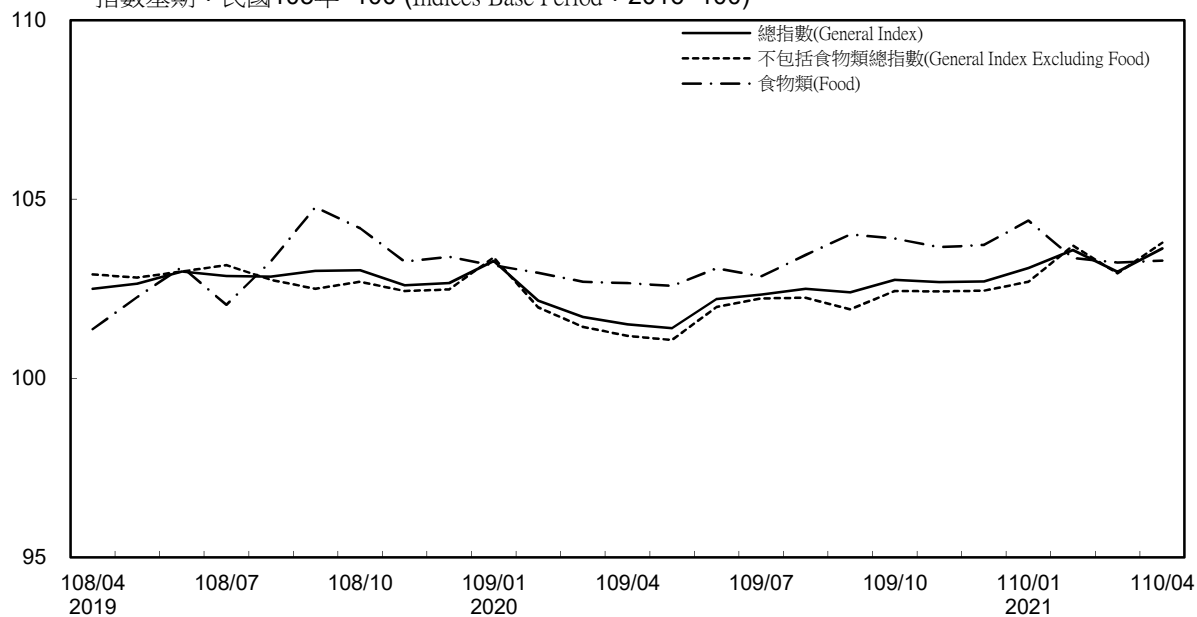

消費者物價指數及變動率圖

Trends of Consumer Price Indices

指數基期：民國105年=100 (Indices Base Period : 2016=100)

年增率

Annual Change

單位(Unit)：%

消費者物價指數及變動率圖(續)

Trends of Consumer Price Indices (Cont.)

指數基期：民國105年=100 (Indices Base Period : 2016=100)

年增率

Annual Change

單位(Unit)：%

躉售物價指數及變動率圖 Trends of Wholesale Price Indices

年增率