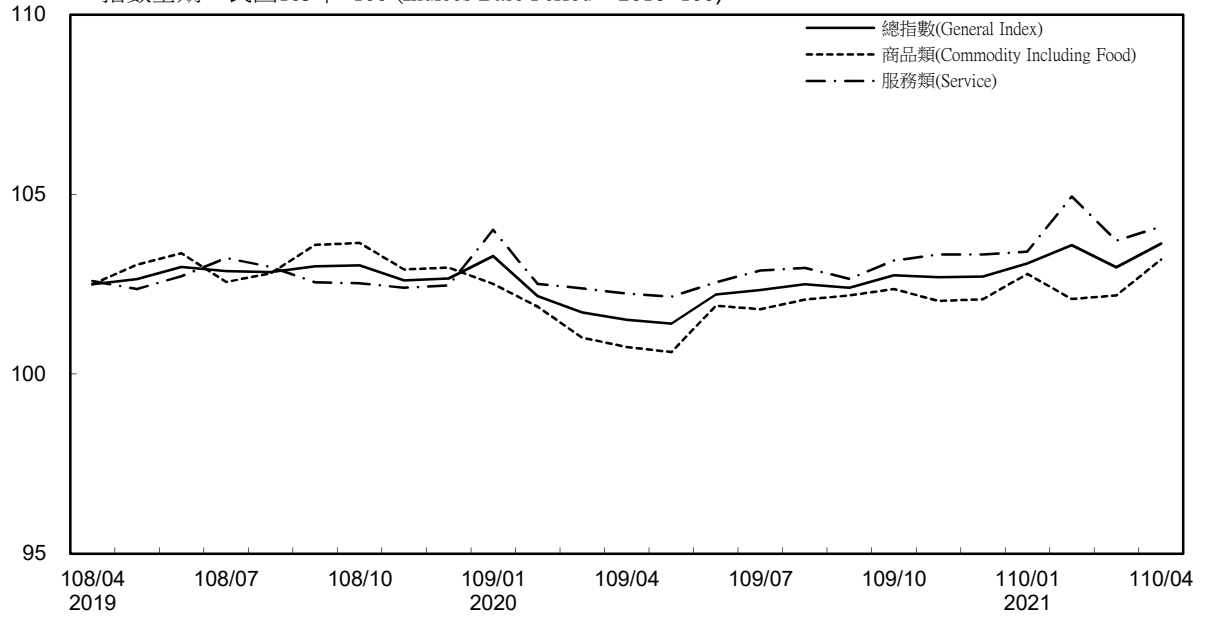

消費者物價指數及變動率圖

Trends of Consumer Price Indices

指數基期：民國105年=100 (Indices Base Period : 2016=100)

年增率

Annual Change

單位(Unit)：%

消費者物價指數及變動率圖(續)

Trends of Consumer Price Indices (Cont.)

指數基期：民國105年=100 (Indices Base Period : 2016=100)

年增率

Annual Change

單位(Unit)：%

躉售物價指數及變動率圖 Trends of Wholesale Price Indices

年增率