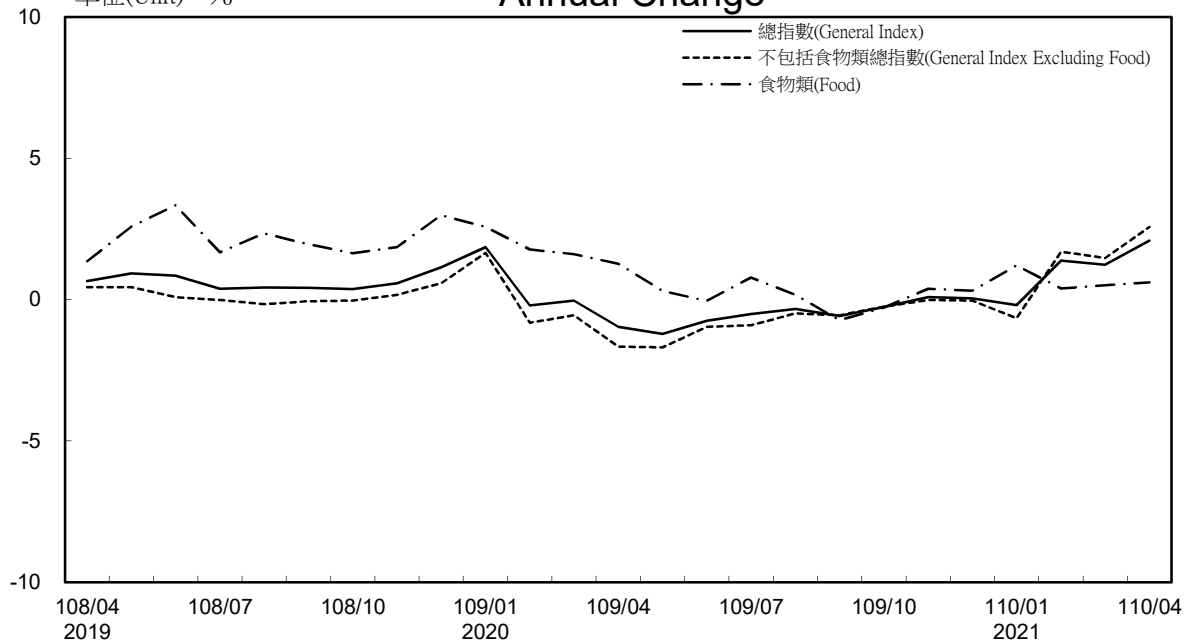

消費者物價指數及變動率圖

Trends of Consumer Price Indices

指數基期：民國105年=100 (Indices Base Period : 2016=100)

年增率

Annual Change

單位(Unit)：%

消費者物價指數及變動率圖(續)

Trends of Consumer Price Indices (Cont.)

指數基期：民國105年=100 (Indices Base Period : 2016=100)

年增率

Annual Change

單位(Unit)：%

躉售物價指數及變動率圖 Trends of Wholesale Price Indices

年增率