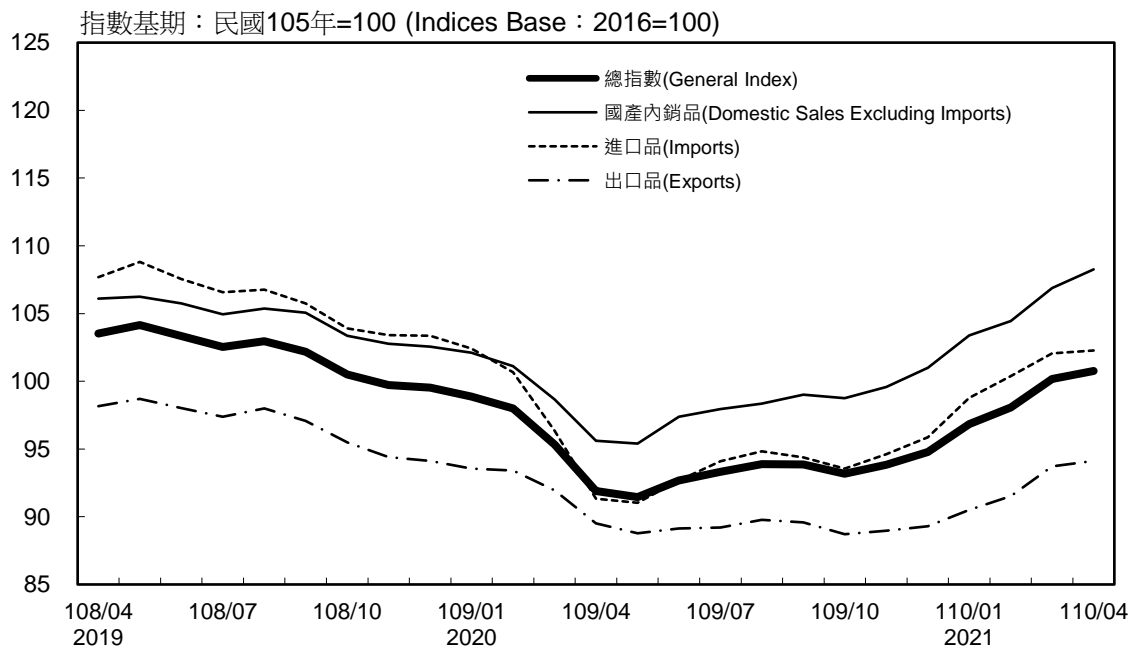

消費者物價指數及變動率圖

Trends of Consumer Price Indices

指數基期：民國105年=100 (Indices Base Period : 2016=100)

年增率

Annual Change

單位(Unit)：%

消費者物價指數及變動率圖(續)

Trends of Consumer Price Indices (Cont.)

指數基期：民國105年=100 (Indices Base Period : 2016=100)

年增率

Annual Change

單位(Unit)：%

躉售物價指數及變動率圖 Trends of Wholesale Price Indices

年增率