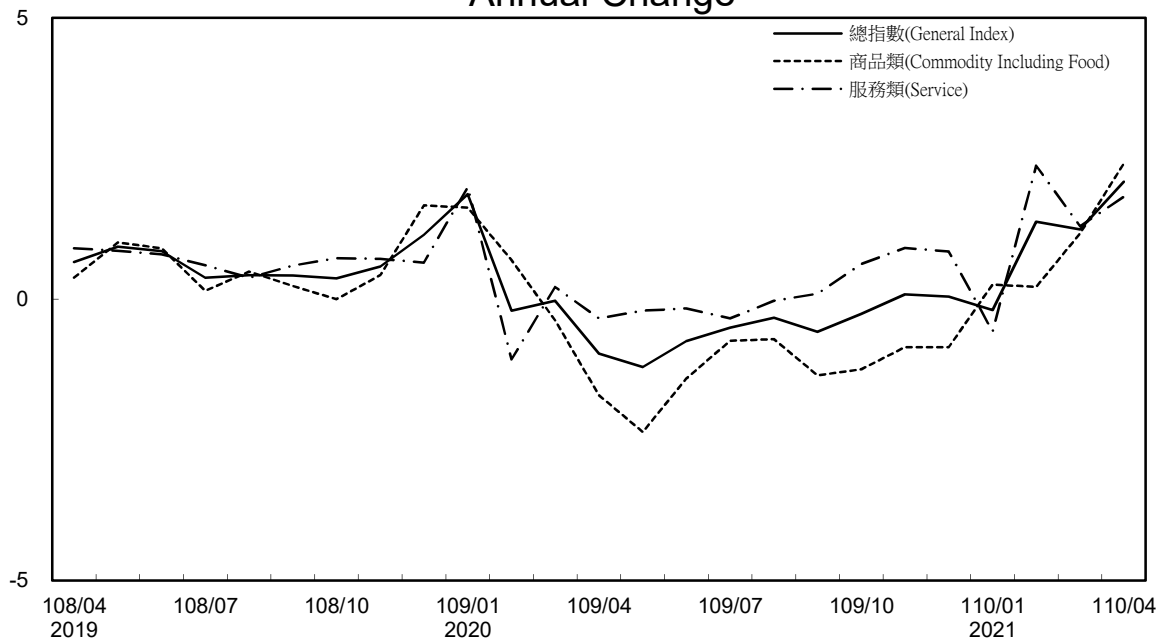

消費者物價指數及變動率圖

Trends of Consumer Price Indices

指數基期：民國105年=100 (Indices Base Period : 2016=100)

年增率

Annual Change

單位(Unit)：%

消費者物價指數及變動率圖(續)

Trends of Consumer Price Indices (Cont.)

指數基期：民國105年=100 (Indices Base Period : 2016=100)

年增率

Annual Change

單位(Unit)：%

躉售物價指數及變動率圖 Trends of Wholesale Price Indices

年增率