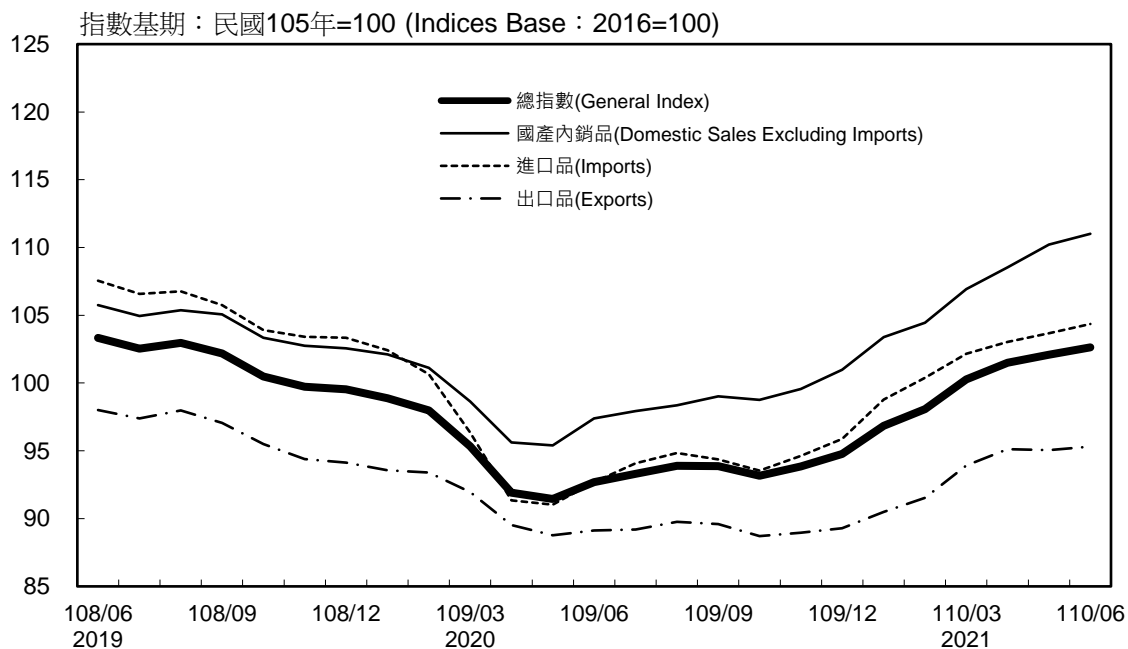

消費者物價指數及變動率圖

Trends of Consumer Price Indices

指數基期：民國105年=100 (Indices Base Period : 2016=100)

年增率

Annual Change

單位(Unit)：%

消費者物價指數及變動率圖(續)

Trends of Consumer Price Indices (Cont.)

指數基期：民國105年=100 (Indices Base Period : 2016=100)

年增率

Annual Change

單位(Unit)：%

躉售物價指數及變動率圖 Trends of Wholesale Price Indices

年增率

Annual Change