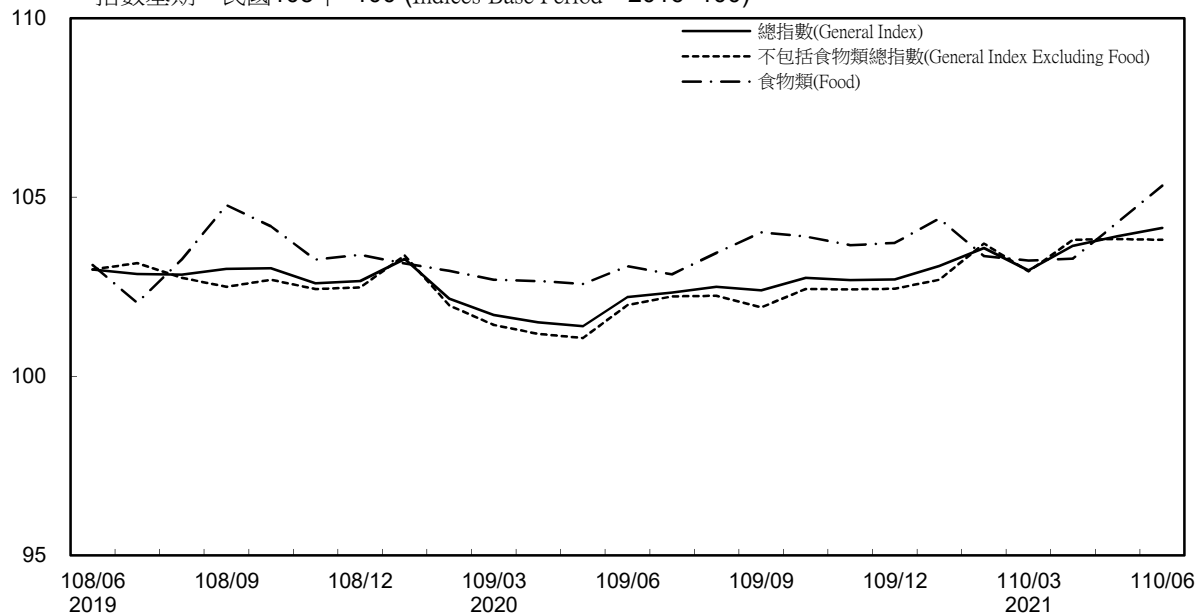

消費者物價指數及變動率圖

Trends of Consumer Price Indices

指數基期：民國105年=100 (Indices Base Period : 2016=100)

年增率

Annual Change

單位(Unit)：%

消費者物價指數及變動率圖(續)

Trends of Consumer Price Indices (Cont.)

指數基期：民國105年=100 (Indices Base Period : 2016=100)

年增率

Annual Change

單位(Unit)：%

躉售物價指數及變動率圖 Trends of Wholesale Price Indices

年增率

Annual Change