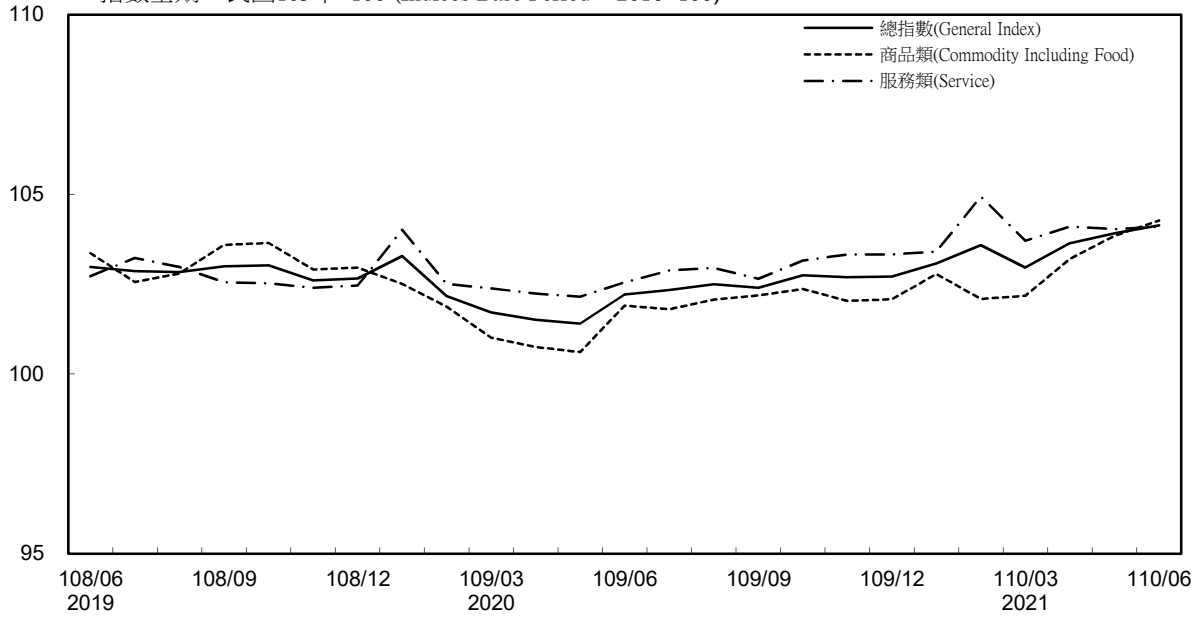

消費者物價指數及變動率圖

Trends of Consumer Price Indices

指數基期：民國105年=100 (Indices Base Period : 2016=100)

年增率

Annual Change

單位(Unit)：%

消費者物價指數及變動率圖(續)

Trends of Consumer Price Indices (Cont.)

指數基期：民國105年=100 (Indices Base Period : 2016=100)

年增率

Annual Change

單位(Unit)：%

躉售物價指數及變動率圖 Trends of Wholesale Price Indices

年增率

Annual Change