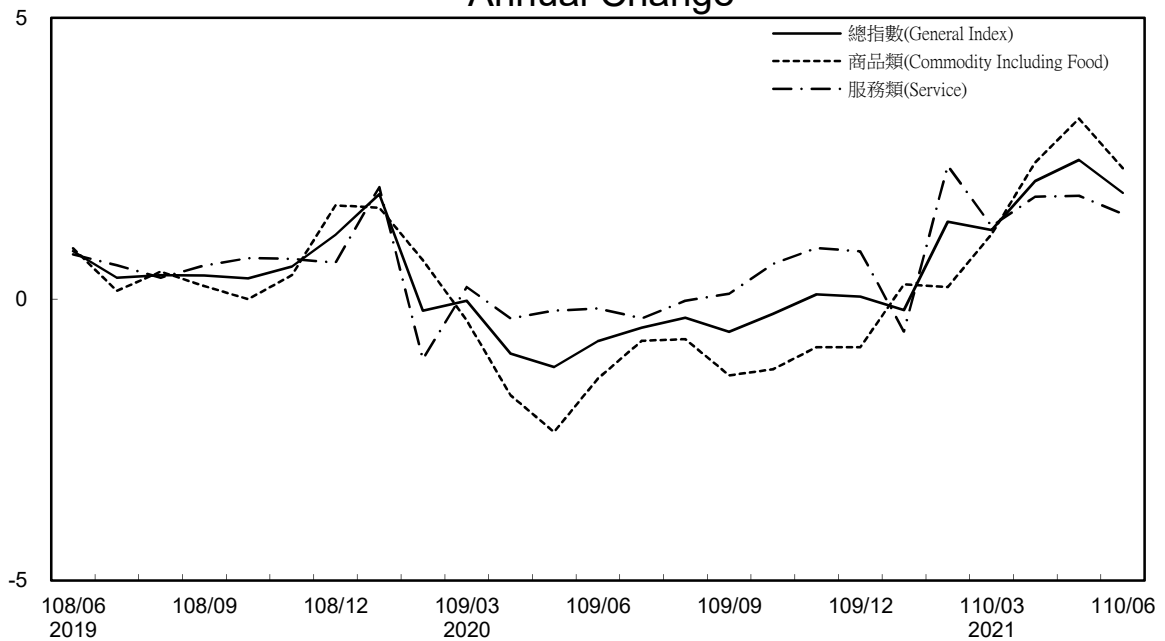

消費者物價指數及變動率圖

Trends of Consumer Price Indices

指數基期：民國105年=100 (Indices Base Period : 2016=100)

年增率

Annual Change

單位(Unit)：%

消費者物價指數及變動率圖(續)

Trends of Consumer Price Indices (Cont.)

指數基期：民國105年=100 (Indices Base Period : 2016=100)

年增率

Annual Change

單位(Unit)：%

躉售物價指數及變動率圖 Trends of Wholesale Price Indices

年增率

Annual Change