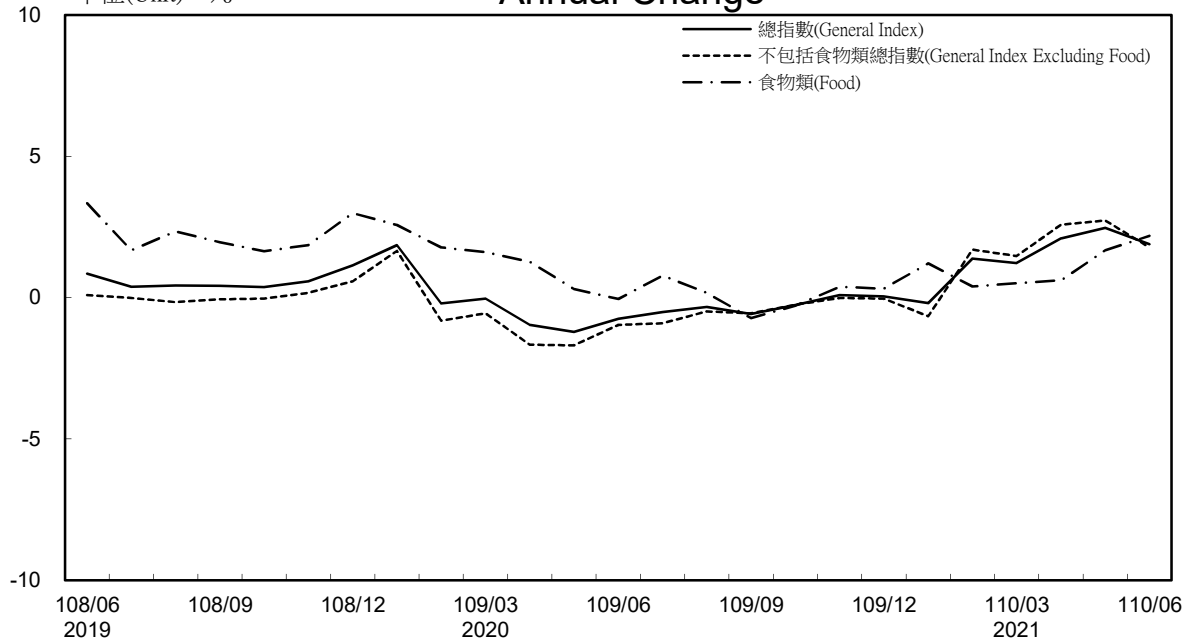

消費者物價指數及變動率圖

Trends of Consumer Price Indices

指數基期：民國105年=100 (Indices Base Period : 2016=100)

年增率

Annual Change

單位(Unit)：%

消費者物價指數及變動率圖(續)

Trends of Consumer Price Indices (Cont.)

指數基期：民國105年=100 (Indices Base Period : 2016=100)

年增率

Annual Change

單位(Unit)：%

躉售物價指數及變動率圖 Trends of Wholesale Price Indices

年增率

Annual Change