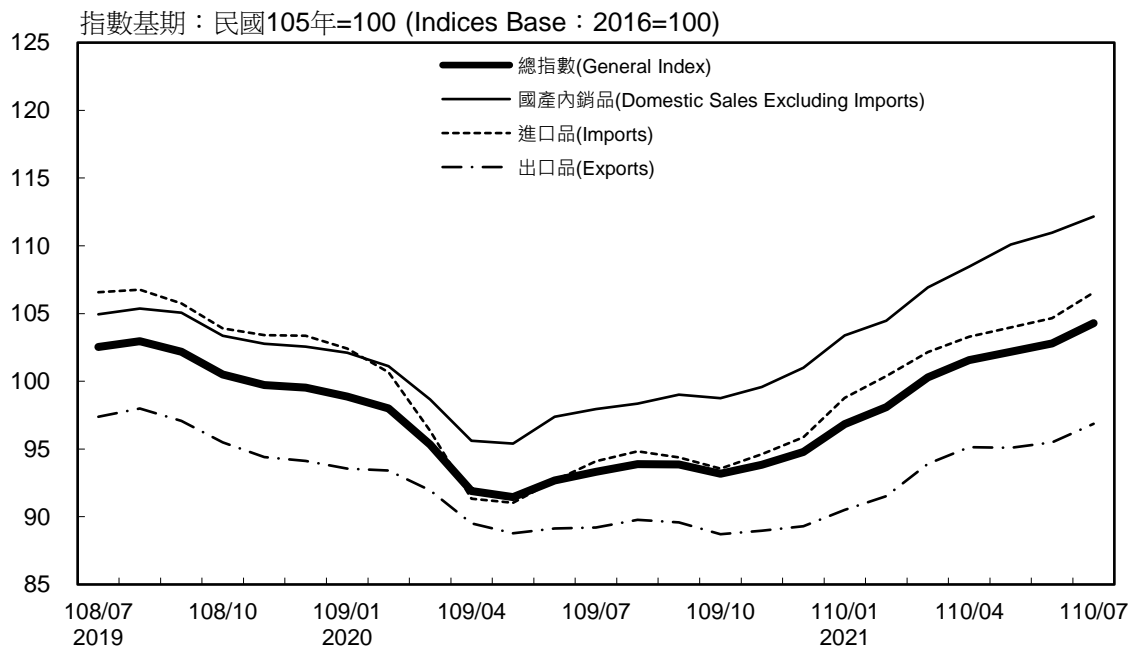

消費者物價指數及變動率圖

Trends of Consumer Price Indices

指數基期：民國105年=100 (Indices Base Period : 2016=100)

年增率

Annual Change

單位(Unit)：%

消費者物價指數及變動率圖(續)

Trends of Consumer Price Indices (Cont.)

指數基期：民國105年=100 (Indices Base Period : 2016=100)

年增率

Annual Change

單位(Unit)：%

躉售物價指數及變動率圖 Trends of Wholesale Price Indices

年增率