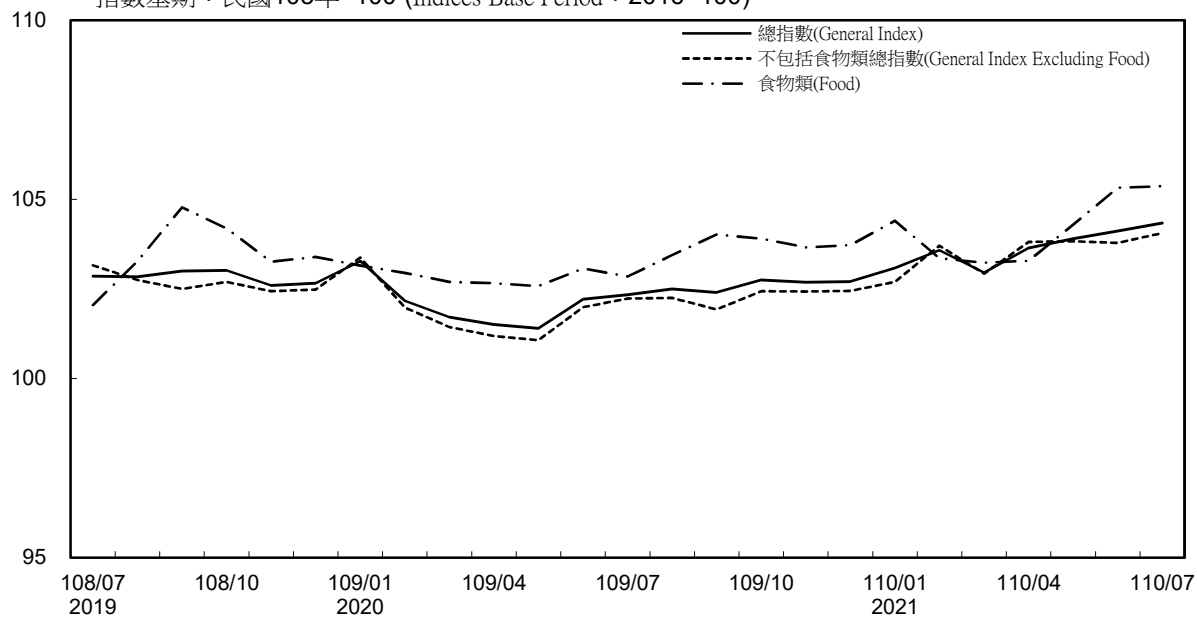

消費者物價指數及變動率圖

Trends of Consumer Price Indices

指數基期：民國105年=100 (Indices Base Period : 2016=100)

年增率

Annual Change

單位(Unit)：%

消費者物價指數及變動率圖(續)

Trends of Consumer Price Indices (Cont.)

指數基期：民國105年=100 (Indices Base Period : 2016=100)

年增率

Annual Change

單位(Unit)：%

躉售物價指數及變動率圖 Trends of Wholesale Price Indices

年增率