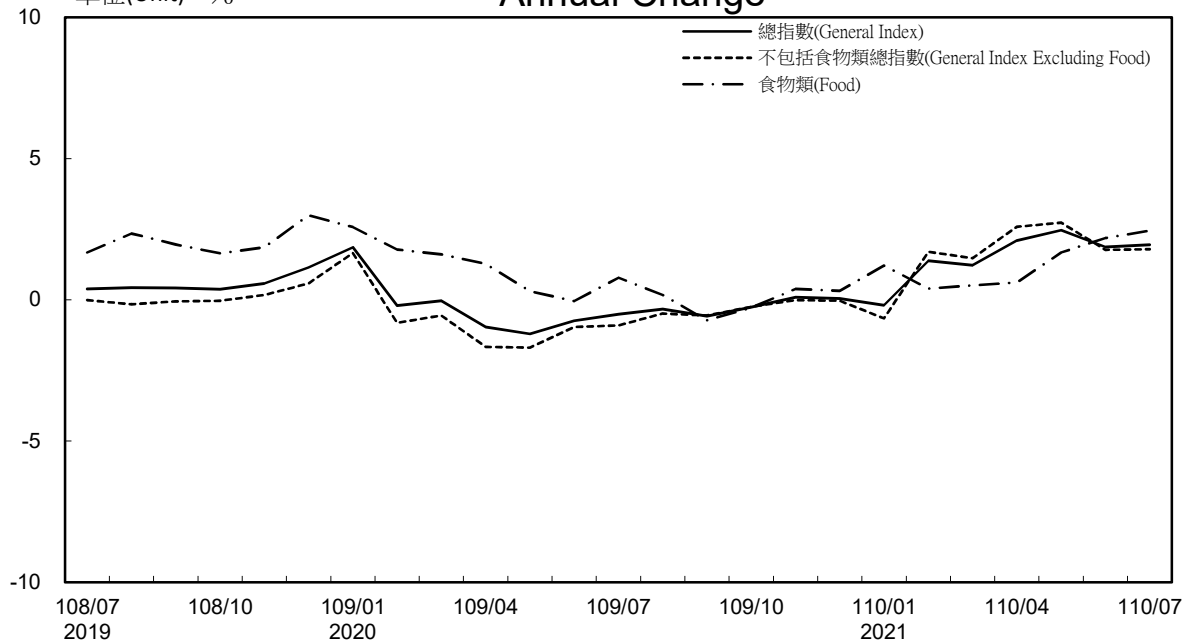

消費者物價指數及變動率圖

Trends of Consumer Price Indices

指數基期：民國105年=100 (Indices Base Period : 2016=100)

年增率

Annual Change

單位(Unit)：%

消費者物價指數及變動率圖(續)

Trends of Consumer Price Indices (Cont.)

指數基期：民國105年=100 (Indices Base Period : 2016=100)

年增率

Annual Change

單位(Unit)：%

躉售物價指數及變動率圖 Trends of Wholesale Price Indices

年增率