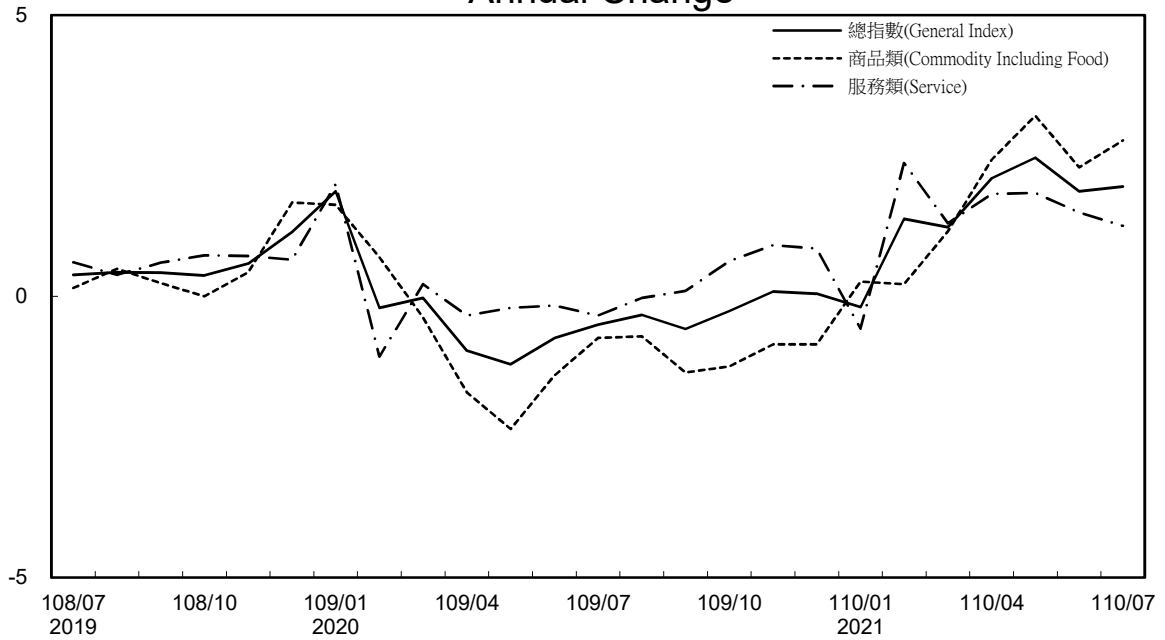

消費者物價指數及變動率圖

Trends of Consumer Price Indices

指數基期：民國105年=100 (Indices Base Period : 2016=100)

年增率

Annual Change

單位(Unit)：%

消費者物價指數及變動率圖(續)

Trends of Consumer Price Indices (Cont.)

指數基期：民國105年=100 (Indices Base Period : 2016=100)

年增率

Annual Change

單位(Unit)：%

躉售物價指數及變動率圖 Trends of Wholesale Price Indices

年增率