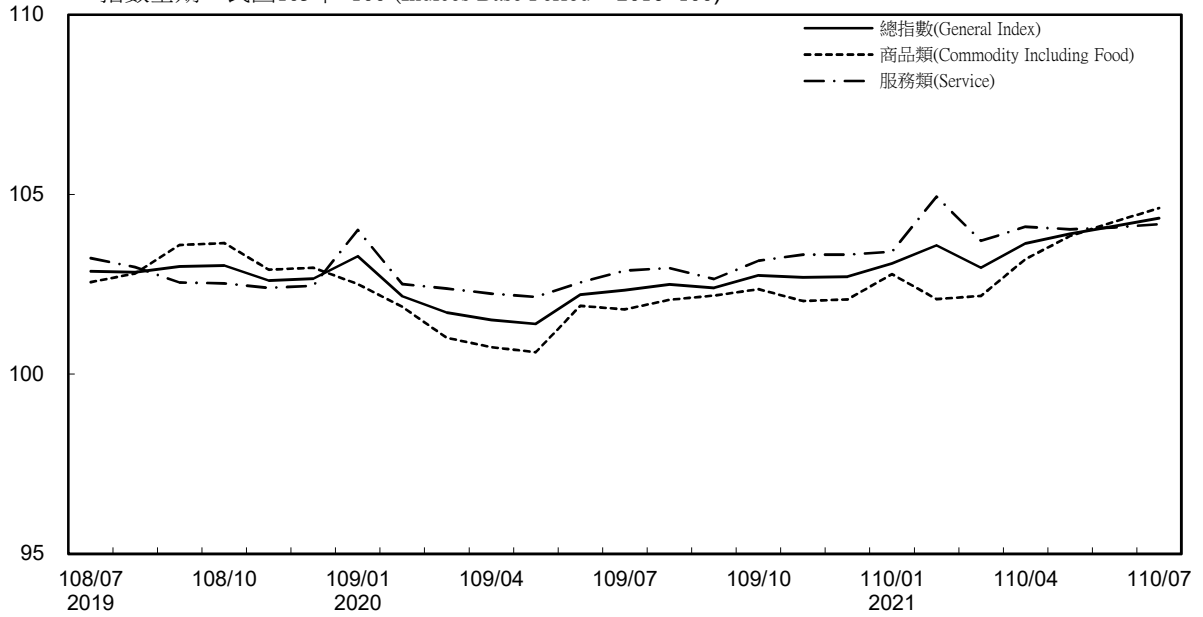

消費者物價指數及變動率圖

Trends of Consumer Price Indices

指數基期：民國105年=100 (Indices Base Period : 2016=100)

年增率

Annual Change

單位(Unit)：%

消費者物價指數及變動率圖(續)

Trends of Consumer Price Indices (Cont.)

指數基期：民國105年=100 (Indices Base Period : 2016=100)

年增率

Annual Change

單位(Unit)：%

躉售物價指數及變動率圖 Trends of Wholesale Price Indices

年增率