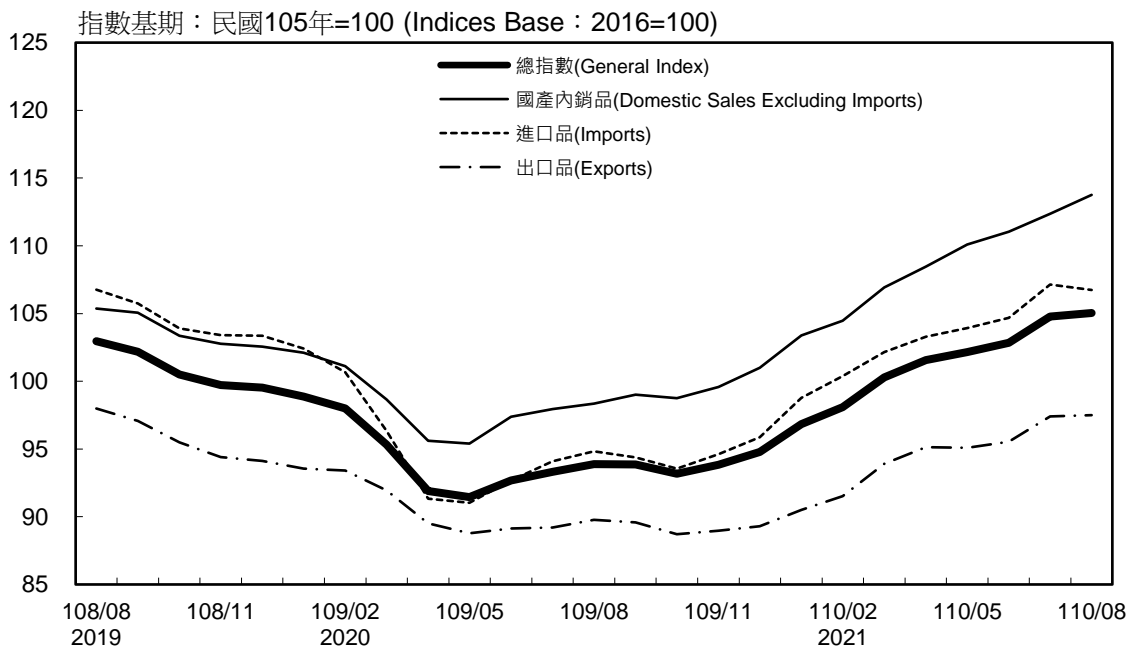

消費者物價指數及變動率圖

Trends of Consumer Price Indices

指數基期：民國105年=100 (Indices Base Period : 2016=100)

年增率

Annual Change

單位(Unit)：%

消費者物價指數及變動率圖(續)

Trends of Consumer Price Indices (Cont.)

指數基期：民國105年=100 (Indices Base Period : 2016=100)

年增率

Annual Change

單位(Unit)：%

躉售物價指數及變動率圖 Trends of Wholesale Price Indices

年增率