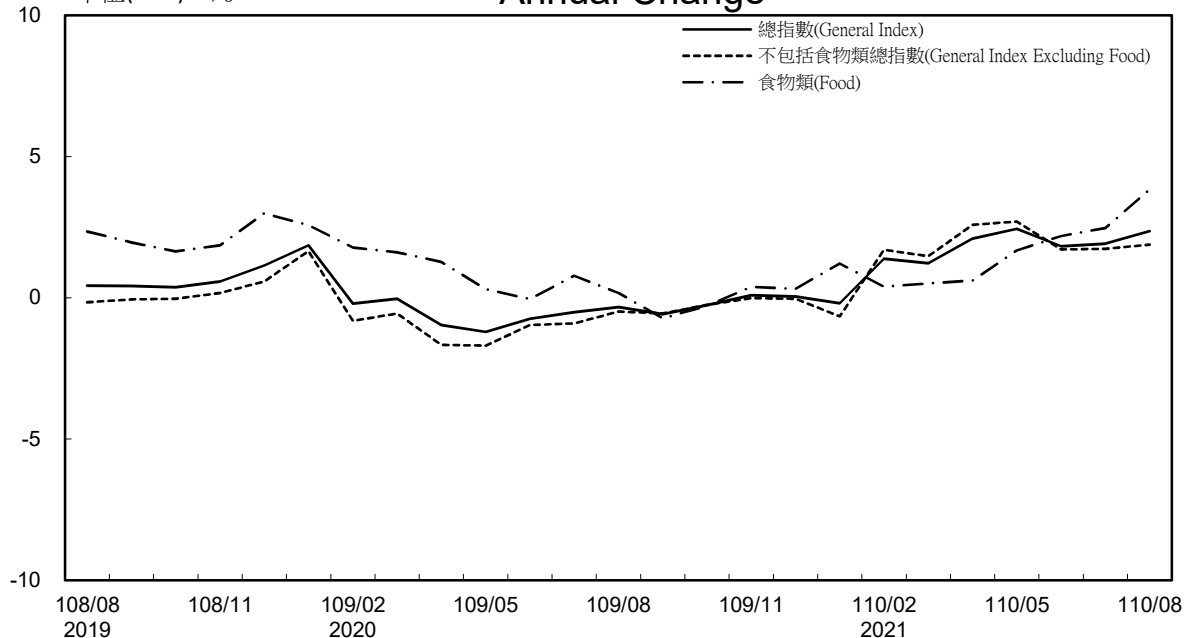

消費者物價指數及變動率圖

Trends of Consumer Price Indices

指數基期：民國105年=100 (Indices Base Period : 2016=100)

年增率

Annual Change

單位(Unit)：%

消費者物價指數及變動率圖(續)

Trends of Consumer Price Indices (Cont.)

指數基期：民國105年=100 (Indices Base Period : 2016=100)

年增率

Annual Change

單位(Unit)：%

躉售物價指數及變動率圖 Trends of Wholesale Price Indices

年增率