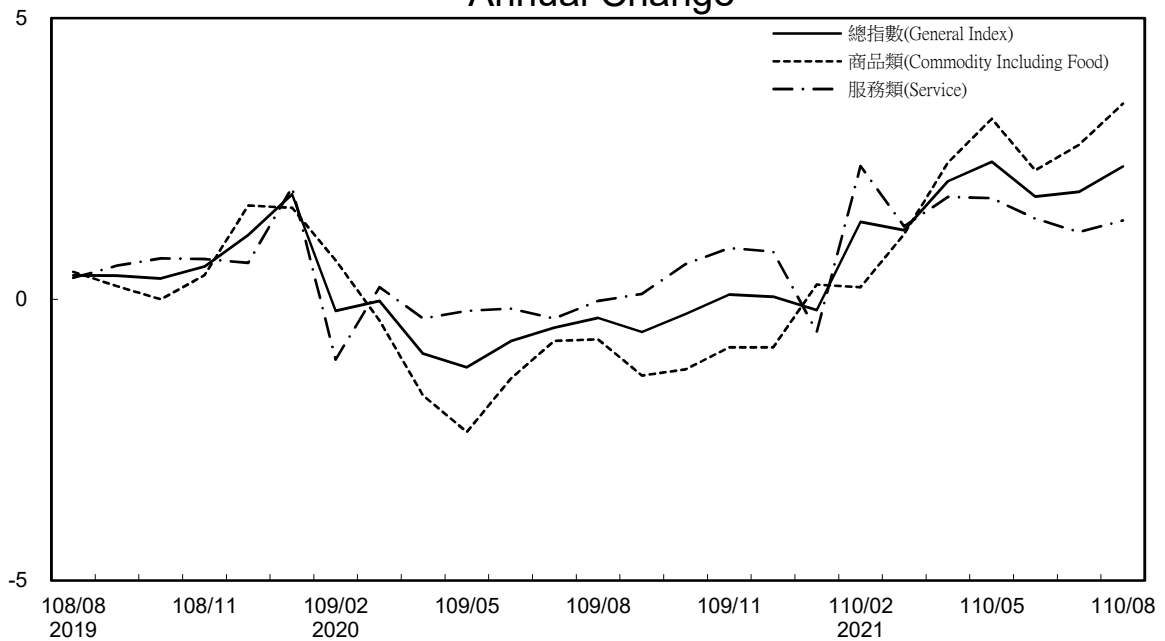

消費者物價指數及變動率圖

Trends of Consumer Price Indices

指數基期：民國105年=100 (Indices Base Period : 2016=100)

年增率

Annual Change

單位(Unit)：%

消費者物價指數及變動率圖(續)

Trends of Consumer Price Indices (Cont.)

指數基期：民國105年=100 (Indices Base Period : 2016=100)

年增率

Annual Change

單位(Unit)：%

躉售物價指數及變動率圖 Trends of Wholesale Price Indices

年增率