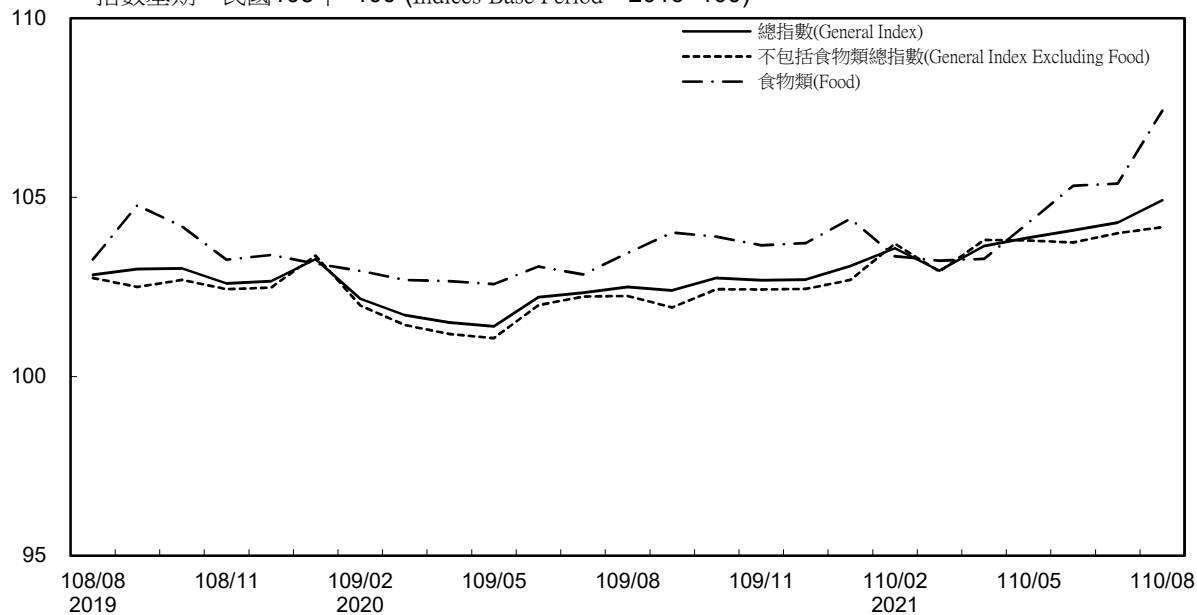

消費者物價指數及變動率圖

Trends of Consumer Price Indices

指數基期：民國105年=100 (Indices Base Period : 2016=100)

年增率

Annual Change

單位(Unit)：%

消費者物價指數及變動率圖(續)

Trends of Consumer Price Indices (Cont.)

指數基期：民國105年=100 (Indices Base Period : 2016=100)

年增率

Annual Change

單位(Unit)：%

躉售物價指數及變動率圖 Trends of Wholesale Price Indices

年增率