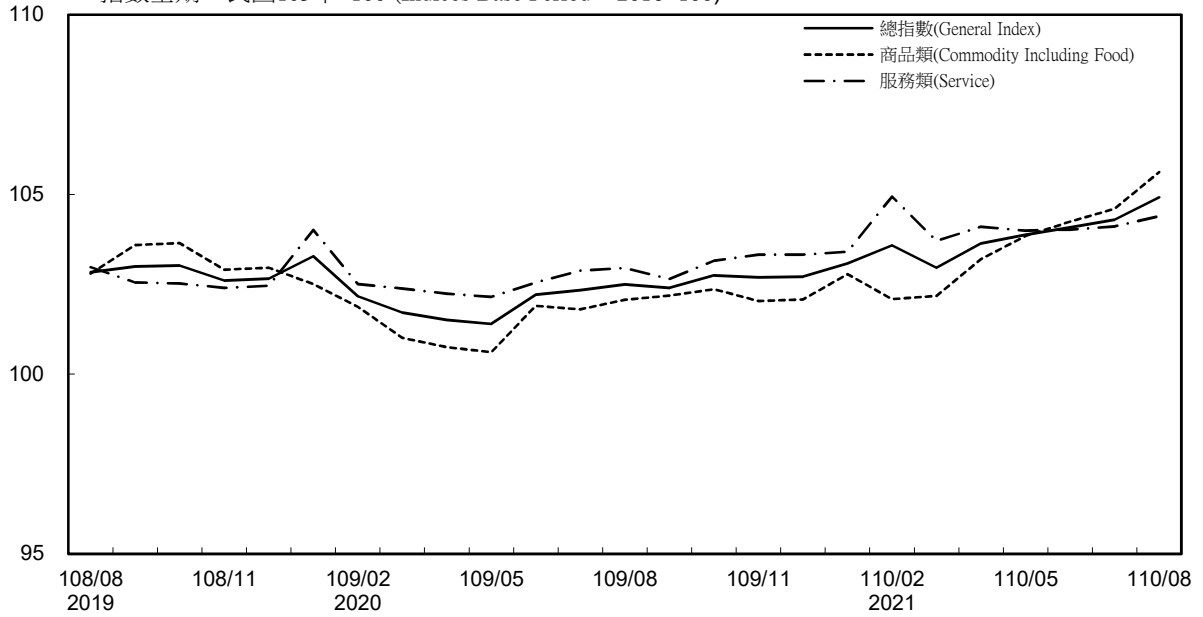

消費者物價指數及變動率圖

Trends of Consumer Price Indices

指數基期：民國105年=100 (Indices Base Period : 2016=100)

年增率

Annual Change

單位(Unit)：%

消費者物價指數及變動率圖(續)

Trends of Consumer Price Indices (Cont.)

指數基期：民國105年=100 (Indices Base Period : 2016=100)

年增率

Annual Change

單位(Unit)：%

躉售物價指數及變動率圖 Trends of Wholesale Price Indices

年增率