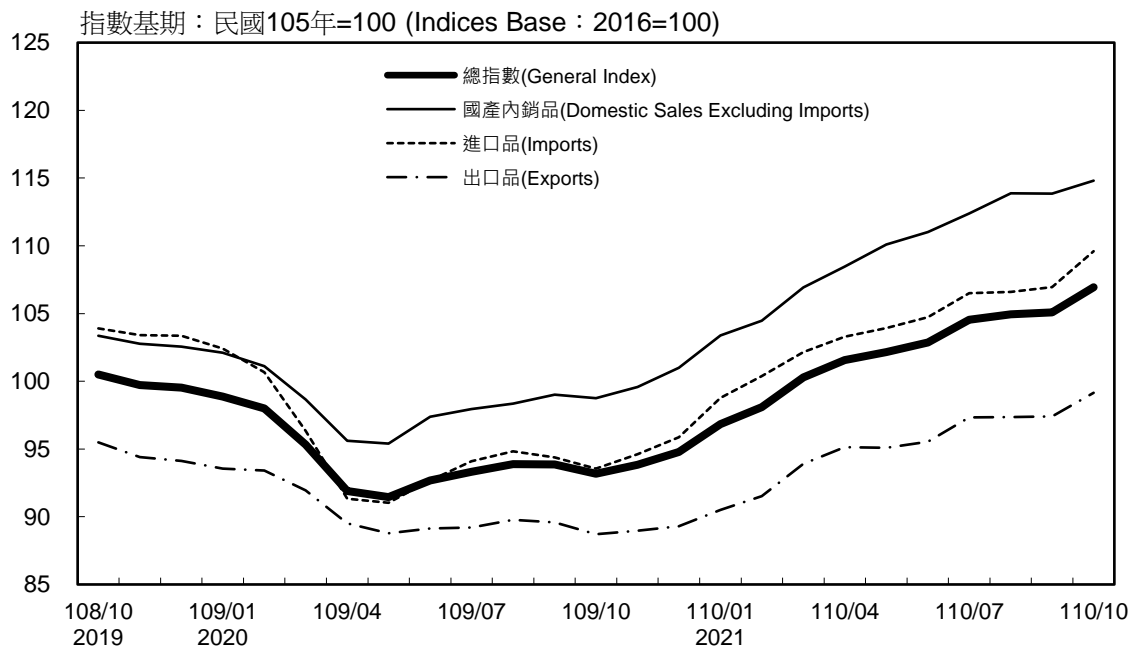

消費者物價指數及變動率圖

Trends of Consumer Price Indices

指數基期：民國105年=100 (Indices Base Period : 2016=100)

年增率

Annual Change

單位(Unit) : %

消費者物價指數及變動率圖(續)

Trends of Consumer Price Indices (Cont.)

指數基期：民國105年=100 (Indices Base Period : 2016=100)

年增率

Annual Change

單位(Unit)：%

躉售物價指數及變動率圖 Trends of Wholesale Price Indices

年增率