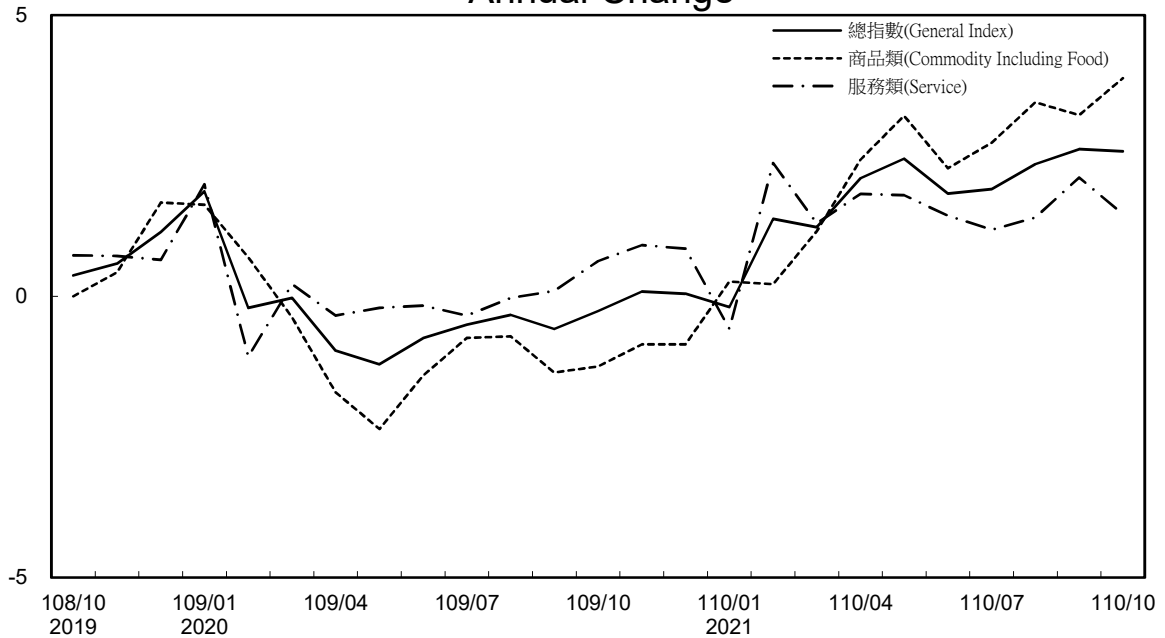

消費者物價指數及變動率圖

Trends of Consumer Price Indices

指數基期：民國105年=100 (Indices Base Period : 2016=100)

年增率

Annual Change

單位(Unit) : %

消費者物價指數及變動率圖(續)

Trends of Consumer Price Indices (Cont.)

指數基期：民國105年=100 (Indices Base Period : 2016=100)

年增率

Annual Change

單位(Unit)：%

躉售物價指數及變動率圖 Trends of Wholesale Price Indices

年增率