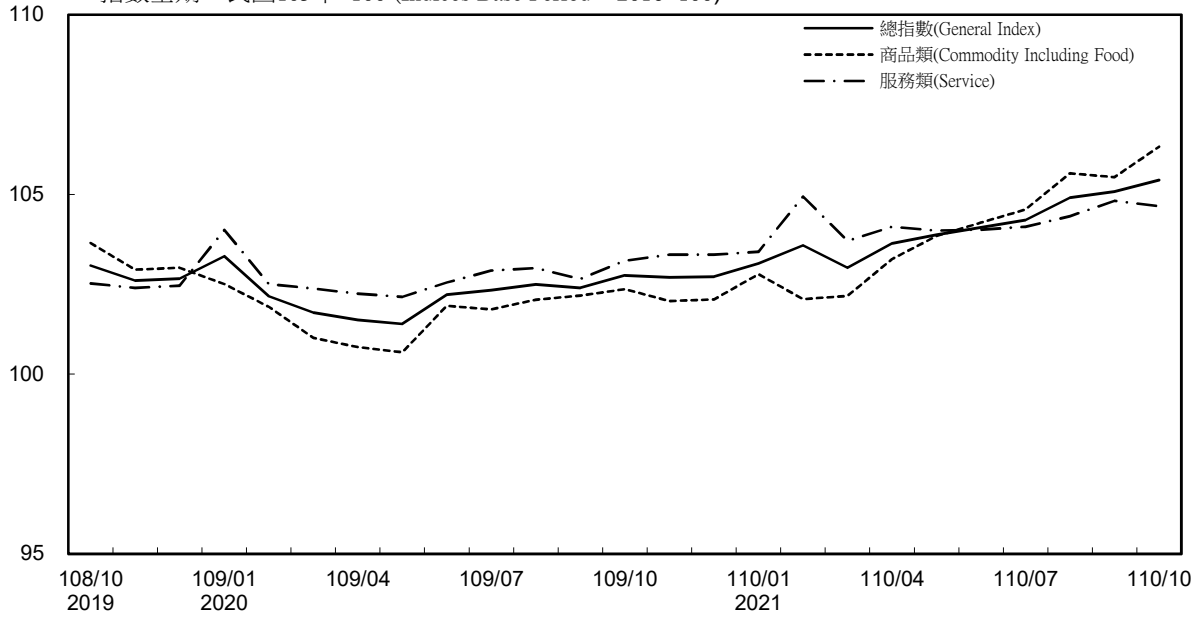

消費者物價指數及變動率圖

Trends of Consumer Price Indices

指數基期：民國105年=100 (Indices Base Period : 2016=100)

年增率

Annual Change

單位(Unit) : %

消費者物價指數及變動率圖(續)

Trends of Consumer Price Indices (Cont.)

指數基期：民國105年=100 (Indices Base Period : 2016=100)

年增率

Annual Change

單位(Unit)：%

躉售物價指數及變動率圖 Trends of Wholesale Price Indices

年增率