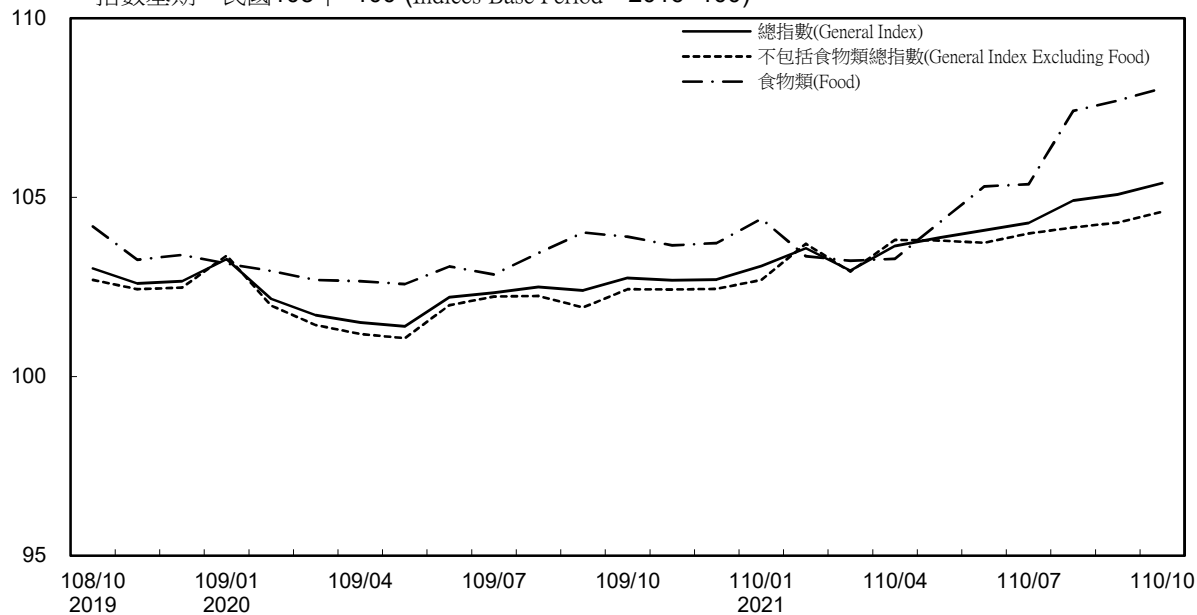

消費者物價指數及變動率圖

Trends of Consumer Price Indices

指數基期：民國105年=100 (Indices Base Period : 2016=100)

年增率

Annual Change

單位(Unit) : %

消費者物價指數及變動率圖(續)

Trends of Consumer Price Indices (Cont.)

指數基期：民國105年=100 (Indices Base Period : 2016=100)

年增率

Annual Change

單位(Unit)：%

躉售物價指數及變動率圖 Trends of Wholesale Price Indices

年增率