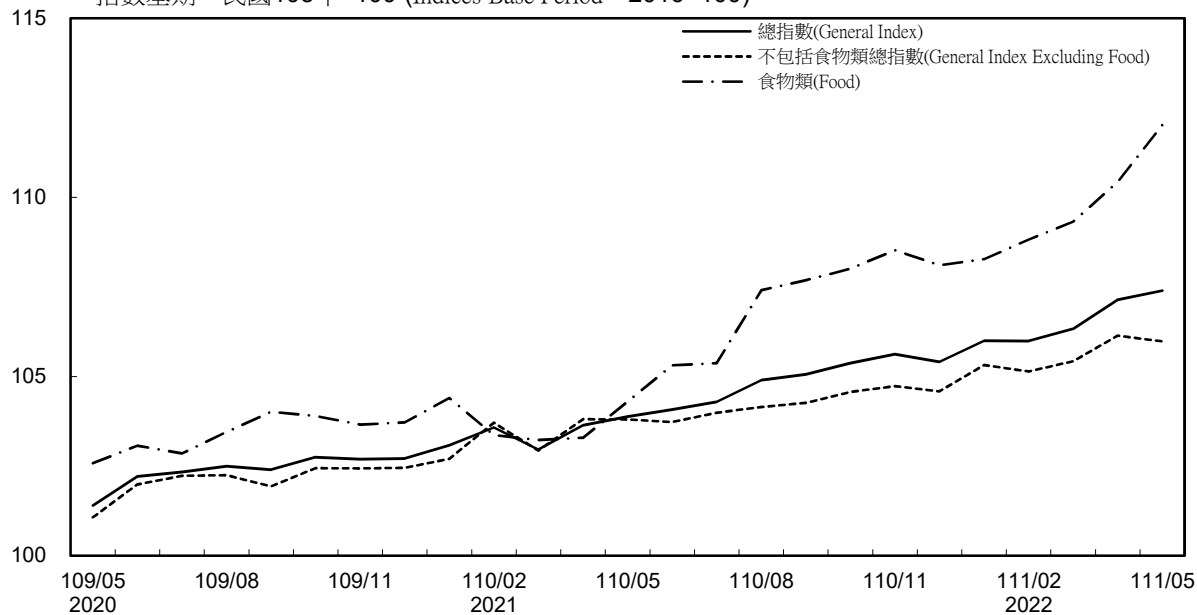

# 消費者物價指數及變動率圖

## Trends of Consumer Price Indices

指數基期：民國105年=100 (Indices Base Period : 2016=100)