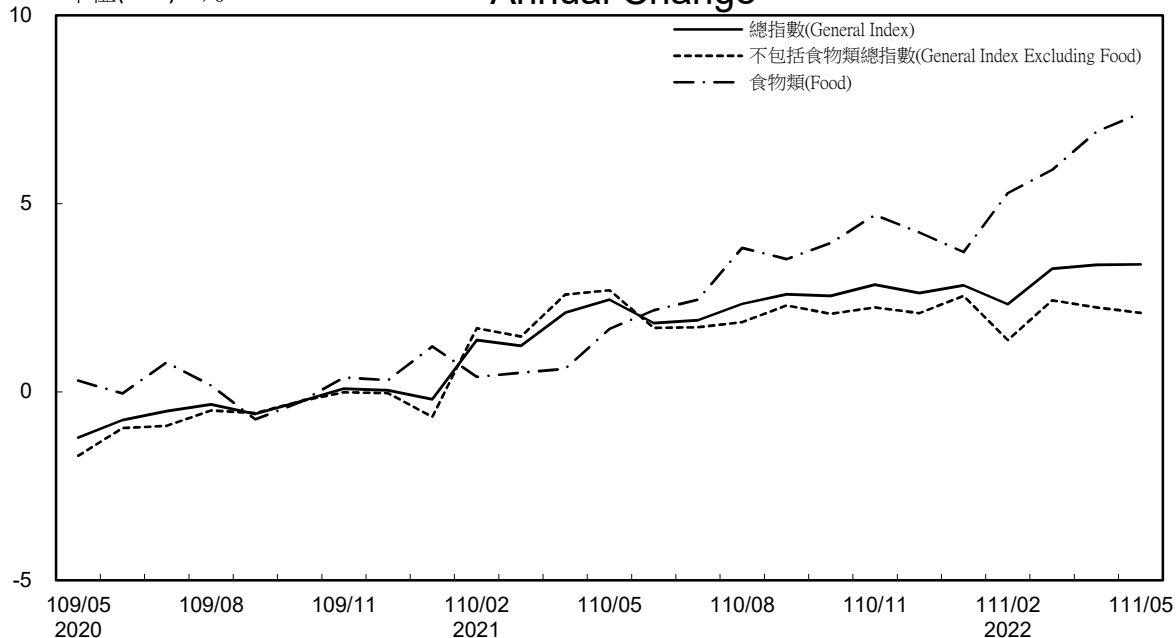

年增率

Annual Change

單位(Unit)：%