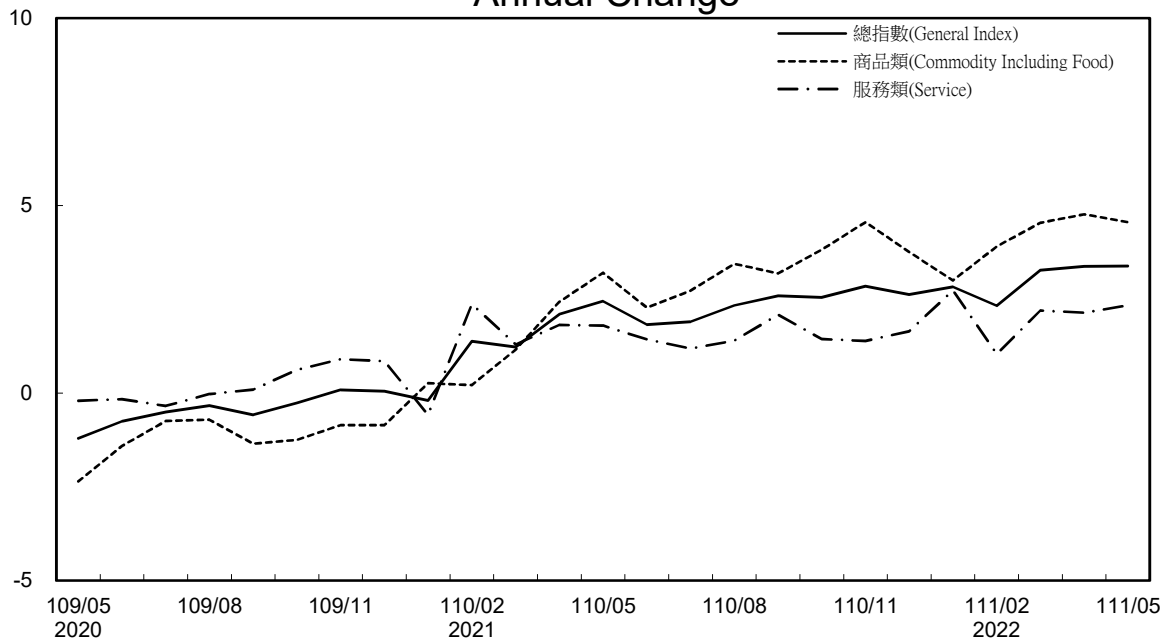

年增率

Annual Change

單位(Unit)：%