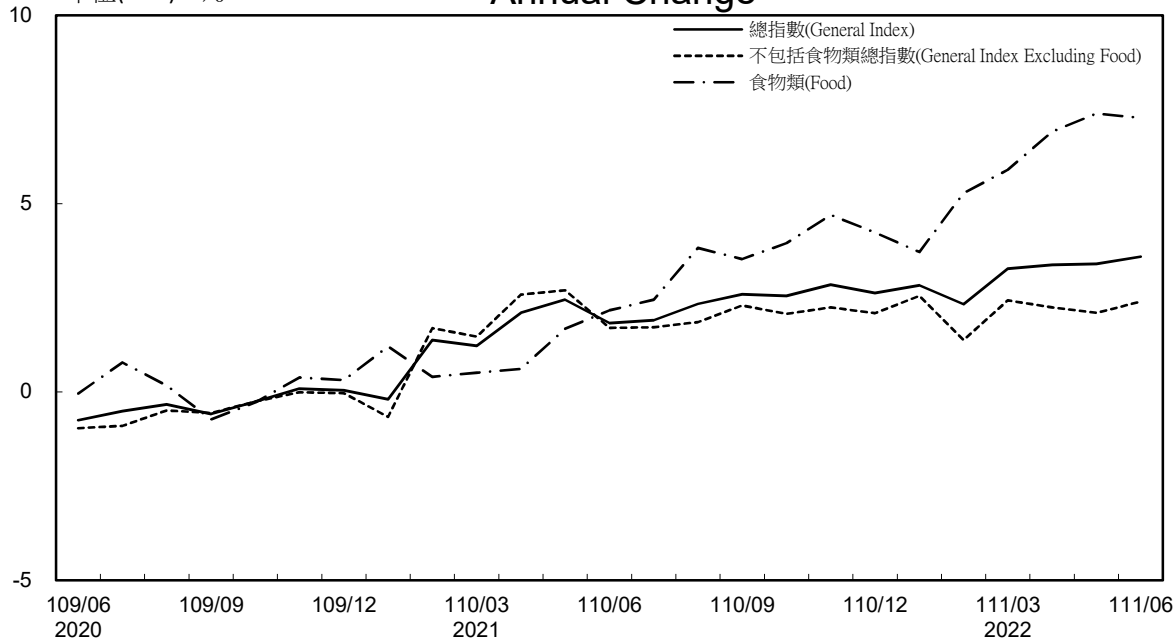

年增率

Annual Change

單位(Unit)：%