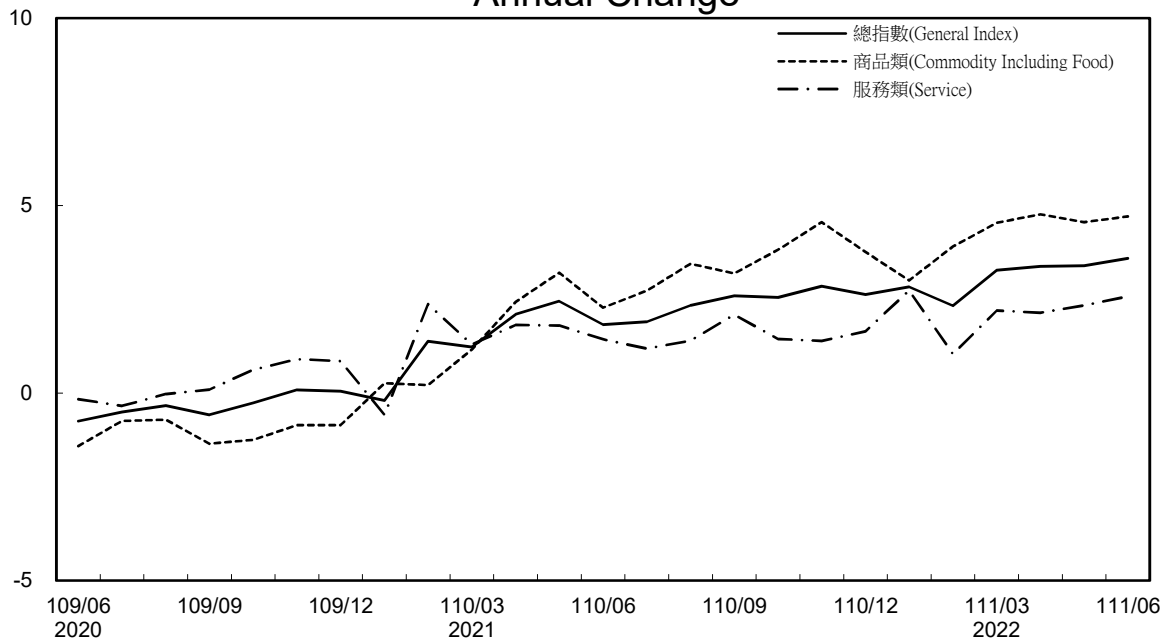

年增率

Annual Change

單位(Unit)：%