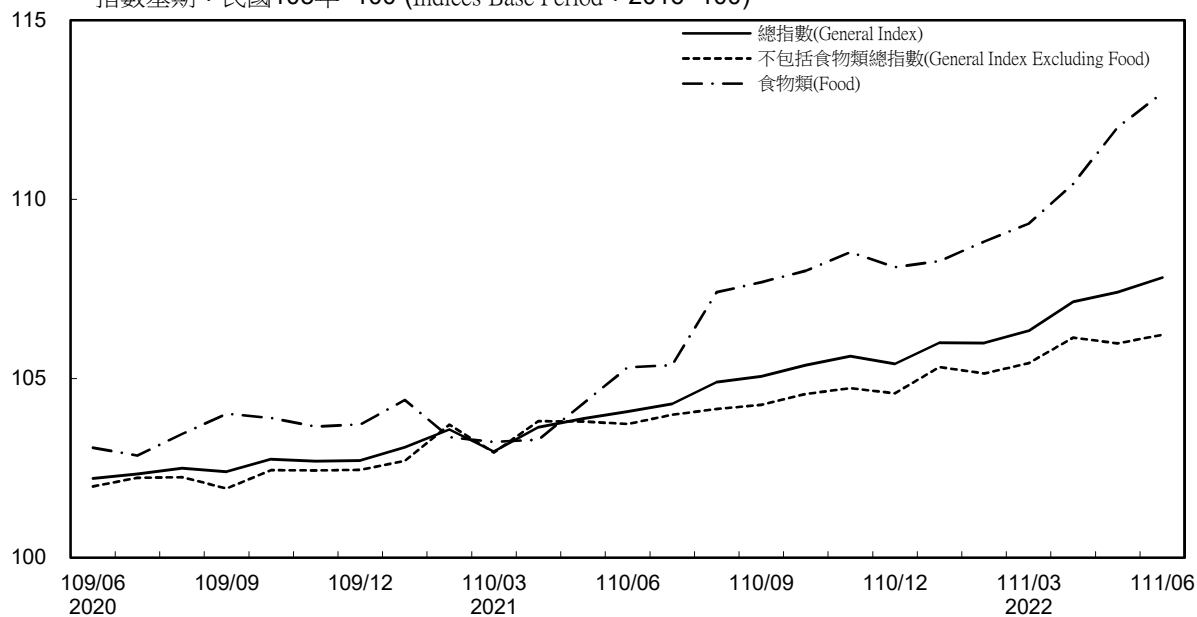

# 消費者物價指數及變動率圖

## Trends of Consumer Price Indices

指數基期：民國105年=100 (Indices Base Period : 2016=100)