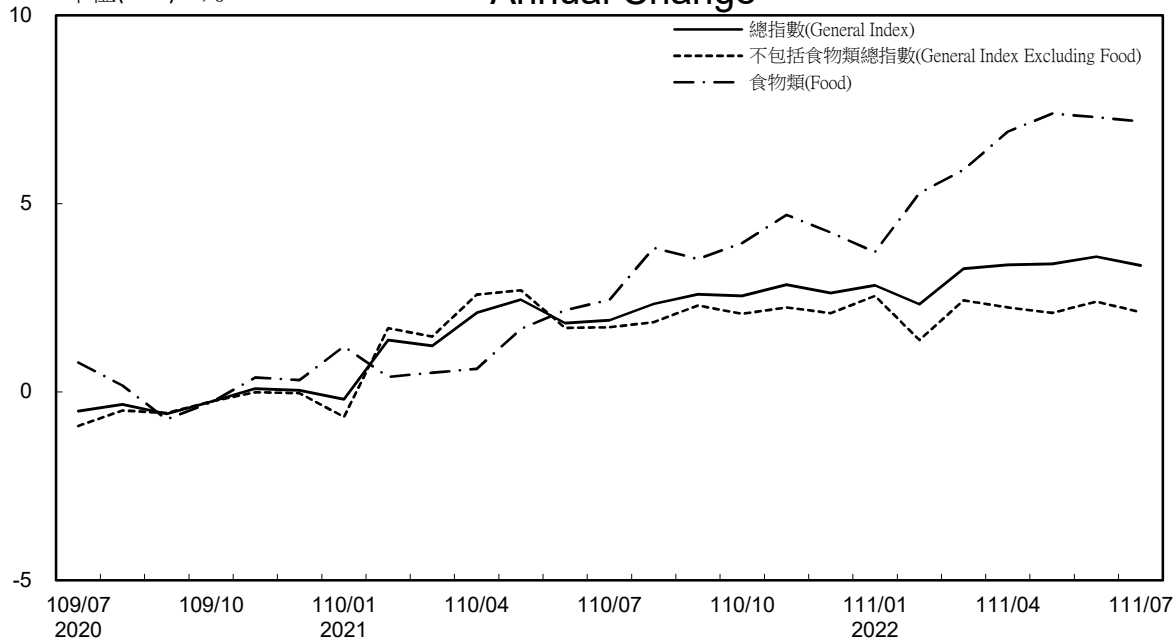

消費者物價指數及變動率圖

Trends of Consumer Price Indices

指數基期：民國105年=100 (Indices Base Period : 2016=100)

年增率

Annual Change

單位(Unit)：%

消費者物價指數及變動率圖(續)

Trends of Consumer Price Indices (Cont.)

指數基期：民國105年=100 (Indices Base Period : 2016=100)

年增率

Annual Change

單位(Unit)：%

躉售物價指數及變動率圖 Trends of Wholesale Price Indices

年增率