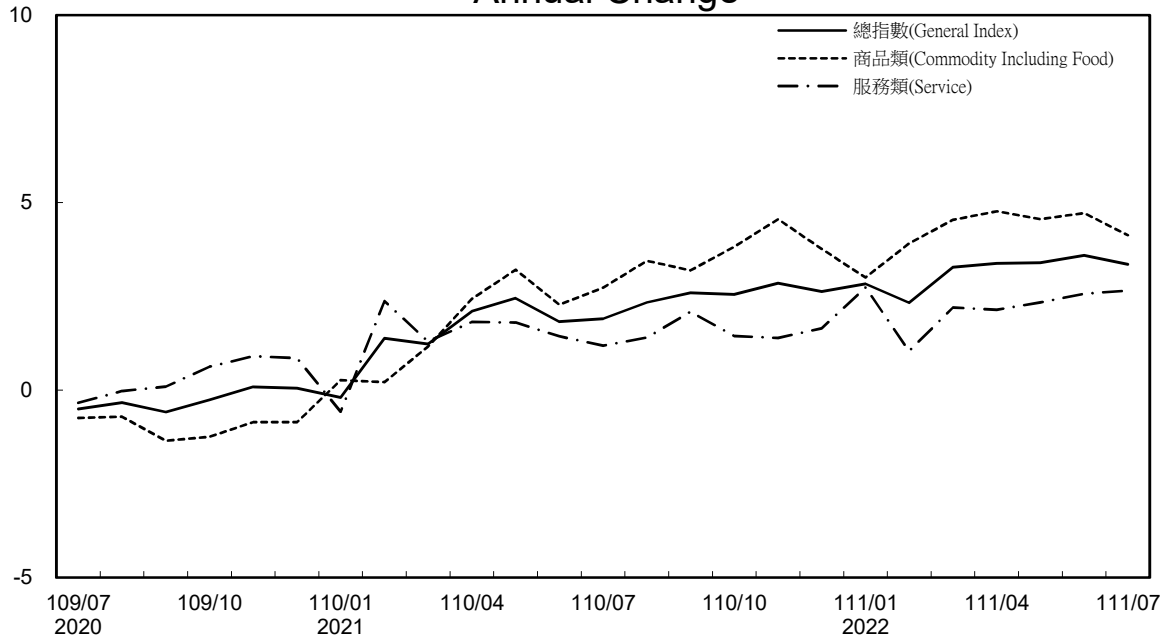

消費者物價指數及變動率圖

Trends of Consumer Price Indices

指數基期：民國105年=100 (Indices Base Period : 2016=100)

年增率

Annual Change

單位(Unit)：%

消費者物價指數及變動率圖(續)

Trends of Consumer Price Indices (Cont.)

指數基期：民國105年=100 (Indices Base Period : 2016=100)

年增率

Annual Change

單位(Unit)：%

躉售物價指數及變動率圖 Trends of Wholesale Price Indices

年增率