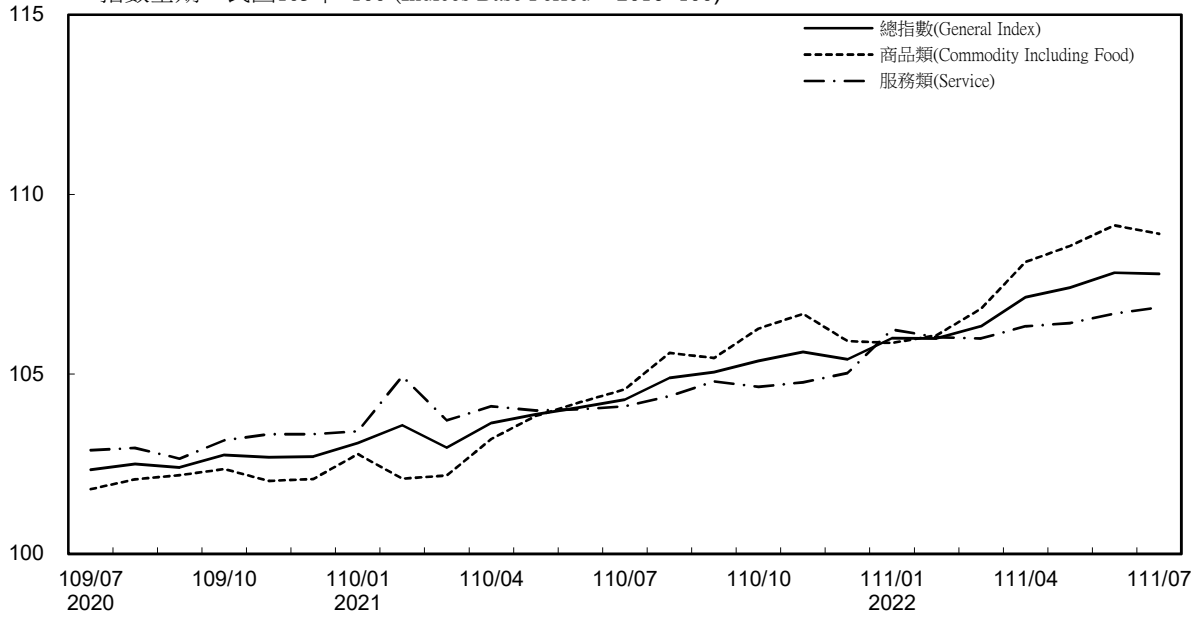

消費者物價指數及變動率圖

Trends of Consumer Price Indices

指數基期：民國105年=100 (Indices Base Period : 2016=100)

年增率

Annual Change

單位(Unit)：%

消費者物價指數及變動率圖(續)

Trends of Consumer Price Indices (Cont.)

指數基期：民國105年=100 (Indices Base Period : 2016=100)

年增率

Annual Change

單位(Unit)：%

躉售物價指數及變動率圖 Trends of Wholesale Price Indices

年增率