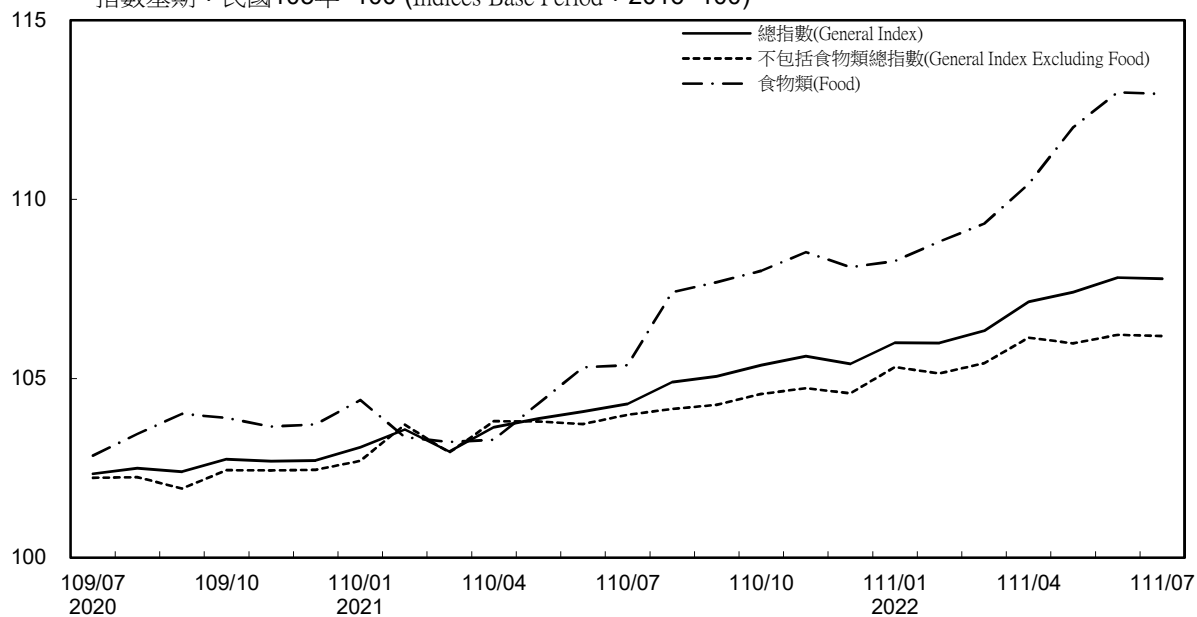

消費者物價指數及變動率圖

Trends of Consumer Price Indices

指數基期：民國105年=100 (Indices Base Period : 2016=100)

年增率

Annual Change

單位(Unit)：%

消費者物價指數及變動率圖(續)

Trends of Consumer Price Indices (Cont.)

指數基期：民國105年=100 (Indices Base Period : 2016=100)

年增率

Annual Change

單位(Unit)：%

躉售物價指數及變動率圖 Trends of Wholesale Price Indices

年增率