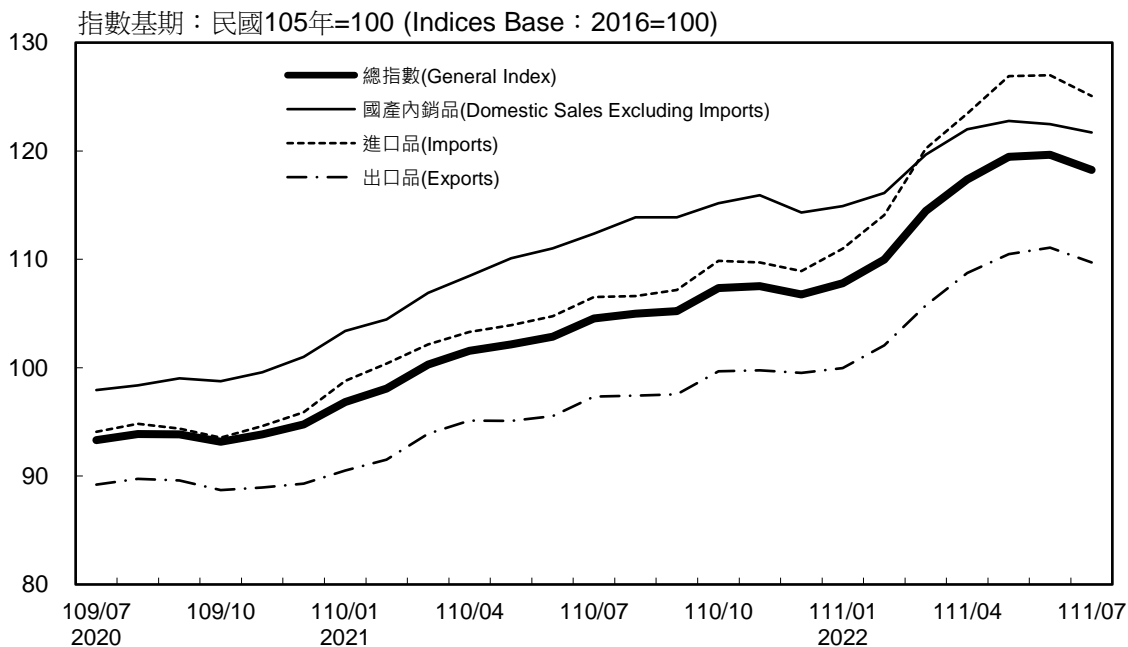

消費者物價指數及變動率圖

Trends of Consumer Price Indices

指數基期：民國105年=100 (Indices Base Period : 2016=100)

年增率

Annual Change

單位(Unit)：%

消費者物價指數及變動率圖(續)

Trends of Consumer Price Indices (Cont.)

指數基期：民國105年=100 (Indices Base Period : 2016=100)

年增率

Annual Change

單位(Unit)：%

躉售物價指數及變動率圖 Trends of Wholesale Price Indices

年增率