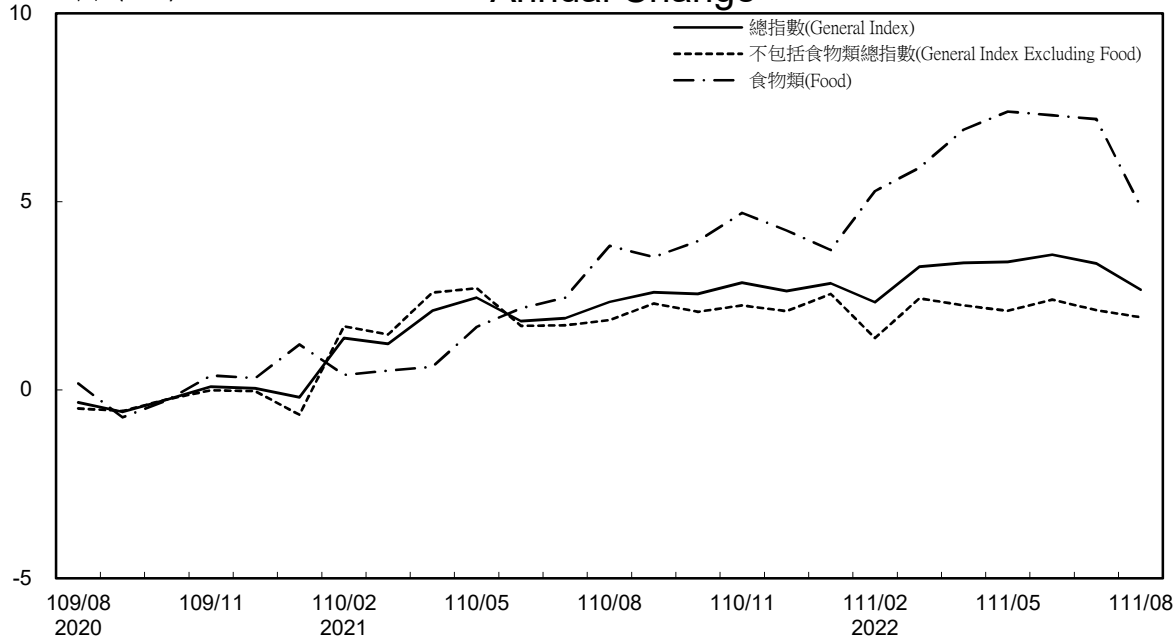

年增率

Annual Change

單位(Unit) : %