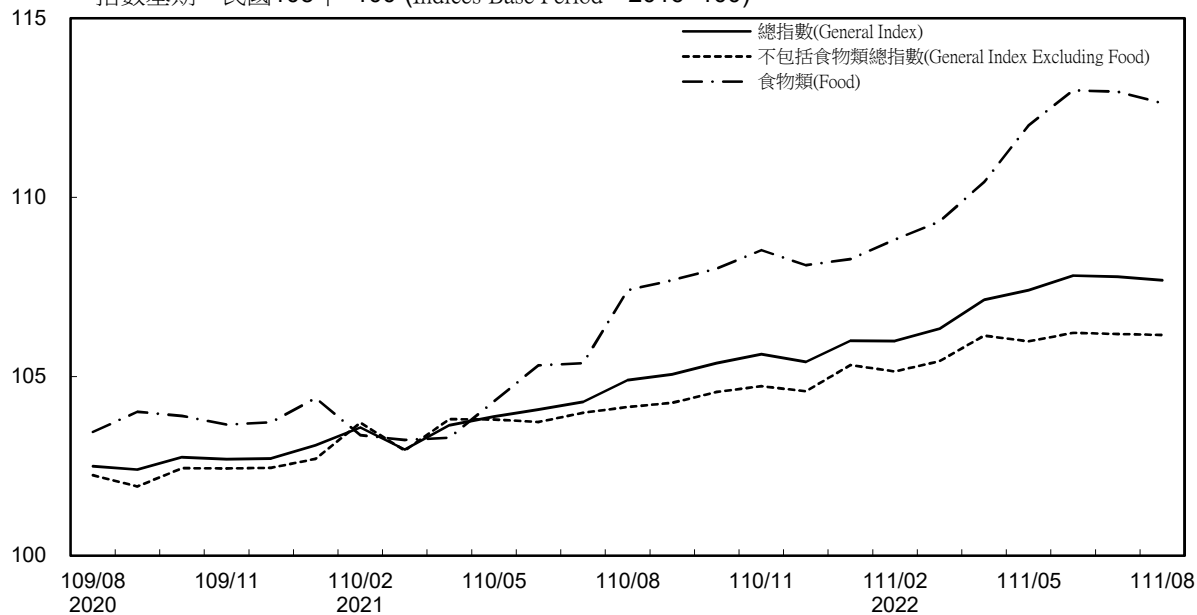

# 消費者物價指數及變動率圖

## Trends of Consumer Price Indices

指數基期：民國105年=100 (Indices Base Period : 2016=100)