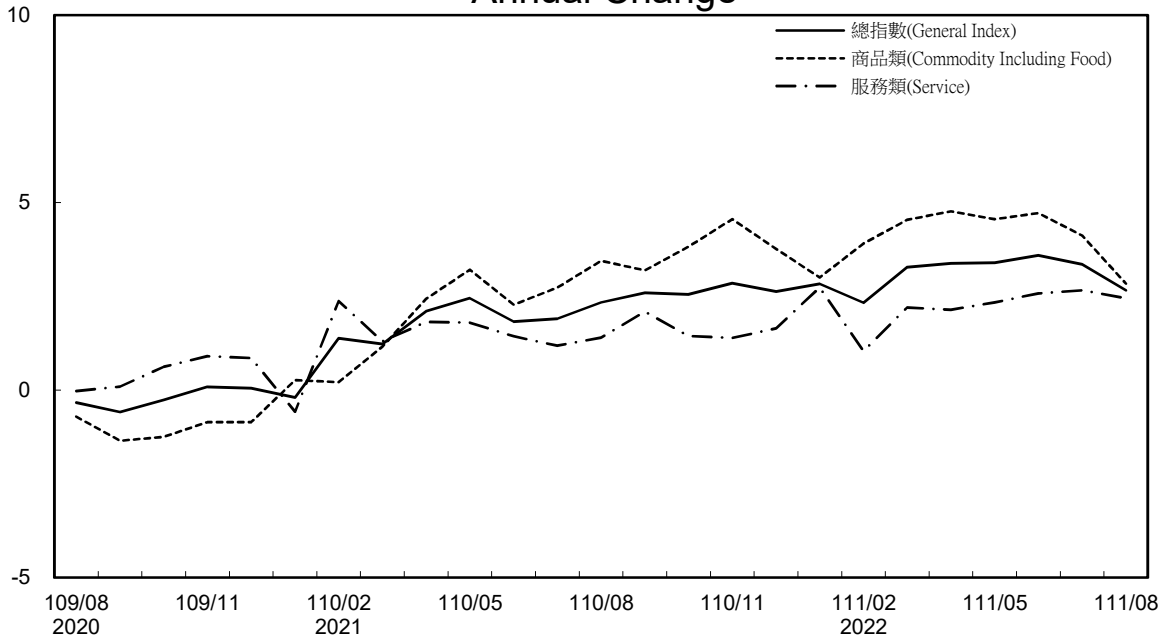

年增率

Annual Change

單位(Unit)：%